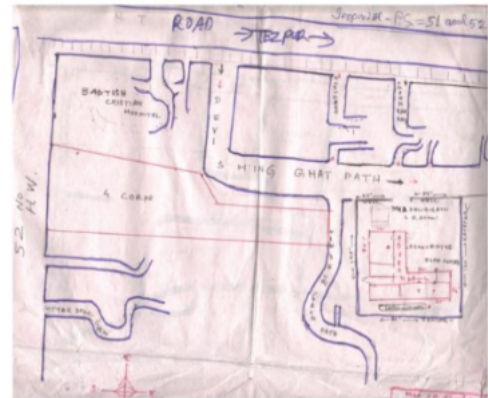

নিৰ্বাচক পঞ্জীয়ন বিষয়াৰ স্বাক্ষৰ

Nazri Naksha

Google Map View

Polling Station Building Front View

ভোটগ্ৰহন কেন্দ্ৰৰ সন্মুখৰ দৃশ্য

Cad View

Key MAP View

<p>S 1</p> <p>নাম : বিনি বালু মাহন্তী স্বামীৰ নাম : সন্তোষ মাহান্তি ঘৰ নং : 5 বয়স : 75 লিঙ্গ : মহিলা</p> <p>JRQ4234644</p> <p>ফটো উপলব্ধ</p>	<p>S 2</p> <p>নাম : সন্তোষকুমাৰ মাহান্তি পিতাৰ নাম : কৃষ্ণচন্দ্ৰ মাহান্তি ঘৰ নং : 1 বয়স : 70 লিঙ্গ : পুৰুষ</p> <p>JRQ4234633</p> <p>ফটো উপলব্ধ</p>	<p>S 3</p> <p>নাম : মনোজ কুমাৰ মাহান্তি পিতাৰ নাম : সন্তোষকুমাৰ মাহান্তি ঘৰ নং : 1 বয়স : 38 লিঙ্গ : পুৰুষ</p> <p>JRQ4234655</p> <p>ফটো উপলব্ধ</p>
<p>4</p> <p>নাম : ৰোজমেৰী কাণ্ডুলনা স্বামীৰ নাম : জুলিয়াছ কাণ্ডুলনা ঘৰ নং : 1 বয়স : 33 লিঙ্গ : মহিলা</p> <p>JRQ2114700</p> <p>ফটো উপলব্ধ</p>	<p>S 5</p> <p>নাম : মঞ্জুৰানী মাহন্তী পিতাৰ নাম : সন্তোষ কুমাৰ মাহান্তি ঘৰ নং : 1 বয়স : 32 লিঙ্গ : মহিলা</p> <p>JRQ0000687</p> <p>ফটো উপলব্ধ</p>	<p>6</p> <p>নাম : প্ৰিয়া ছেত্ৰী স্বামীৰ নাম : জিতেন ৰাজবংশী ঘৰ নং : 1 বয়স : 28 লিঙ্গ : মহিলা</p> <p>JRQ0414318</p> <p>ফটো উপলব্ধ</p>
<p>7</p> <p>নাম : ডিঙি নায়ক পিতাৰ নাম : তৰুণ নায়ক ঘৰ নং : 1 বয়স : 26 লিঙ্গ : মহিলা</p> <p>JRQ0414334</p> <p>ফটো উপলব্ধ</p>	<p>8</p> <p>নাম : জকাৰিয়াছ লকৰা পিতাৰ নাম : জাচেফ ফ্ৰাঞ্চিচ ঘৰ নং : 1 বয়স : 82 লিঙ্গ : পুৰুষ</p> <p>JRQ4234564</p> <p>ফটো উপলব্ধ</p>	<p>9</p> <p>নাম : মেৰী লকৰা স্বামীৰ নাম : জকাৰিয়াছ লকৰা ঘৰ নং : 1 বয়স : 77 লিঙ্গ : মহিলা</p> <p>JRQ4234575</p> <p>ফটো উপলব্ধ</p>
<p>10</p> <p>নাম : জুলিয়াছ কাণ্ডুলনা পিতাৰ নাম : বাৰ্না বাছ কাণ্ডুলনা ঘৰ নং : 1 বয়স : 55 লিঙ্গ : পুৰুষ</p> <p>JRQ4234611</p> <p>ফটো উপলব্ধ</p>	<p>11</p> <p>নাম : ৰাজা প্ৰবোধ কুমাৰ লকৰা পিতাৰ নাম : জহাৰিয়াছ লকৰা ঘৰ নং : 1 বয়স : 51 লিঙ্গ : পুৰুষ</p> <p>JRQ4234586</p> <p>ফটো উপলব্ধ</p>	<p>12</p> <p>নাম : এলিজাবেথ আন্দ্ৰিয়ান লকৰা স্বামীৰ নাম : ৰাজা প্ৰবোধ কুমাৰ লকৰা ঘৰ নং : 1 বয়স : 45 লিঙ্গ : মহিলা</p> <p>JRQ4234597</p> <p>ফটো উপলব্ধ</p>
<p>13</p> <p>নাম : বাটাছি নায়ক পিতাৰ নাম : ভজু নায়ক ঘৰ নং : 2 বয়স : 62 লিঙ্গ : মহিলা</p> <p>JRQ4234677</p> <p>ফটো উপলব্ধ</p>	<p>14</p> <p>নাম : তৰুন নায়ক পিতাৰ নাম : ভজু নায়ক ঘৰ নং : 2 বয়স : 60 লিঙ্গ : পুৰুষ</p> <p>JRQ4234688</p> <p>ফটো উপলব্ধ</p>	<p>15</p> <p>নাম : বিণা নায়ক স্বামীৰ নাম : তৰুন নায়ক ঘৰ নং : 2 বয়স : 39 লিঙ্গ : মহিলা</p> <p>JRQ4234699</p> <p>ফটো উপলব্ধ</p>
<p>16</p> <p>নাম : স্ববন নায়ক পিতাৰ নাম : তৰুন নায়ক ঘৰ নং : 2 বয়স : 38 লিঙ্গ : পুৰুষ</p> <p>JRQ4234702</p> <p>ফটো উপলব্ধ</p>	<p>17</p> <p>নাম : ৰাফী নায়ক মাতৃৰ নাম : বাটাছি নায়ক ঘৰ নং : 2 বয়স : 31 লিঙ্গ : মহিলা</p> <p>JRQ0342402</p> <p>ফটো উপলব্ধ</p>	<p>18</p> <p>নাম : নাগেন্দৰ নায়ক পিতাৰ নাম : তৰুণ নায়ক ঘৰ নং : 2 বয়স : 24 লিঙ্গ : পুৰুষ</p> <p>JRQ2083897</p> <p>ফটো উপলব্ধ</p>
<p>19</p> <p>নাম : পিংকি নায়ক পিতাৰ নাম : তৰুণ নায়ক ঘৰ নং : 2 বয়স : 23 লিঙ্গ : মহিলা</p> <p>JRQ0693127</p> <p>ফটো উপলব্ধ</p>	<p>20</p> <p>নাম : বিকি ছেত্ৰী পিতাৰ নাম : সুৰেশ কুমাৰ ছেত্ৰী ঘৰ নং : 2 বয়স : 28 লিঙ্গ : পুৰুষ</p> <p>JRQ0558759</p> <p>ফটো উপলব্ধ</p>	<p>21</p> <p>নাম : পিতাৰ তপু পিতাৰ নাম : জন তপু ঘৰ নং : 8 বয়স : 75 লিঙ্গ : পুৰুষ</p> <p>JRQ4234757</p> <p>ফটো উপলব্ধ</p>
<p>22</p> <p>নাম : আলেকজেন্দাৰ তপু পিতাৰ নাম : পিতাৰ তপু ঘৰ নং : 4 বয়স : 49 লিঙ্গ : পুৰুষ</p> <p>JRQ0414383</p> <p>ফটো উপলব্ধ</p>	<p>23</p> <p>নাম : নিকেলশ টোপ্পো পিতাৰ নাম : পিতাৰ টোপ্পো ঘৰ নং : 4 বয়স : 46 লিঙ্গ : পুৰুষ</p> <p>JRQ2114478</p> <p>ফটো উপলব্ধ</p>	<p>24</p> <p>নাম : গুৰীয়া তপু স্বামীৰ নাম : আলেকজেন্দাৰ তপু ঘৰ নং : 8 বয়স : 41 লিঙ্গ : মহিলা</p> <p>JRQ4234780</p> <p>ফটো উপলব্ধ</p>
<p>25</p> <p>নাম : বেঞ্জামিন তপু পিতাৰ নাম : পিতাৰ তপু ঘৰ নং : 8 বয়স : 38 লিঙ্গ : পুৰুষ</p> <p>JRQ4234779</p> <p>ফটো উপলব্ধ</p>	<p>26</p> <p>নাম : চুমিত্ৰা তপু স্বামীৰ নাম : বেঞ্জামিন তপু ঘৰ নং : 8 বয়স : 35 লিঙ্গ : মহিলা</p> <p>JRQ4234791</p> <p>ফটো উপলব্ধ</p>	<p>27</p> <p>নাম : সনিয়া তপু পিতাৰ নাম : আলেকজেন্দাৰ তপু ঘৰ নং : 4 বয়স : 23 লিঙ্গ : মহিলা</p> <p>QDM0107714</p> <p>ফটো উপলব্ধ</p>
<p>28</p> <p>নাম : ক্ৰিস্ত মনোহৰ তপু পিতাৰ নাম : আলেকজেন্দাৰ তপু ঘৰ নং : 4 বয়স : 21 লিঙ্গ : পুৰুষ</p> <p>QDM0107706</p> <p>ফটো উপলব্ধ</p>	<p>D 29</p> <p>নাম : চাহাৰা বেগম স্বামীৰ নাম : মোস্তাকিম আলি ঘৰ নং : 9 বয়স : 50 লিঙ্গ : মহিলা</p> <p>JRQ4234804</p> <p>ফটো উপলব্ধ</p>	<p>D 30</p> <p>নাম : চমিনা বেগম স্বামীৰ নাম : খালেক হুছেইন ঘৰ নং : 9 বয়স : 48 লিঙ্গ : মহিলা</p> <p>JRQ4234826</p> <p>ফটো উপলব্ধ</p>