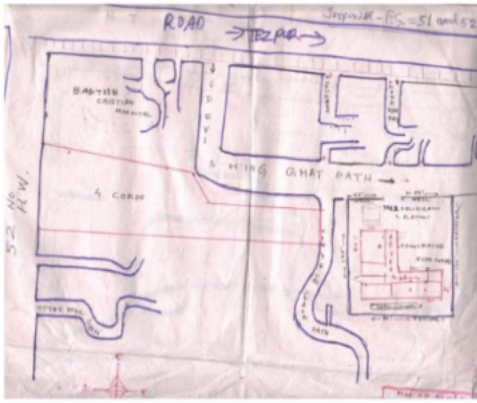

Nazri Naksha