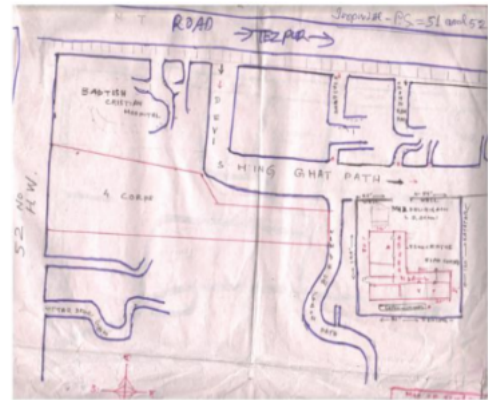

নিৰ্বাচক পঞ্জীয়ন বিষয়াৰ স্বাক্ষৰ

Nazri Naksha

Google Map View

Polling Station Building Front View

ভোটগ্ৰহন কেন্দ্ৰৰ সন্মুখৰ দৃশ্য

Cad View

Key MAP View

1 নাম : বিজয়ানন্দ বৈশ্য পিতাৰ নাম: সিদ্ধিৰাম বৈশ্য. ঘৰ নং : 2 বয়স : 57 লিঙ্গ : পুৰুষ	JRQ7740047 ফটো উপলব্ধ	# 2 নাম : অঞ্জু গগৈ সোনোৱাল স্বামীৰ নাম: মুদুল সোনোৱাল ঘৰ নং : হাউচ নো-03 বয়স : 48 লিঙ্গ : মহিলা	CCF4737433 ফটো উপলব্ধ	3 নাম : ৰঞ্জিতা নেওগ স্বামীৰ নাম: বিজয়ানন্দ বৈশ্য ঘৰ নং : 2 বয়স : 47 লিঙ্গ : মহিলা	JRQ7740058 ফটো উপলব্ধ
# 4 নাম : মুদুল সোনোৱাল পিতাৰ নাম: নন্দেশ্বৰ সোনোৱাল ঘৰ নং : হাউচ নো-03 বয়স : 47 লিঙ্গ : পুৰুষ	CCF4737422 ফটো উপলব্ধ	# 5 নাম : তুষাৰ সোনোৱাল পিতাৰ নাম: মুদুল সোনোৱাল ঘৰ নং : হাউচ নো-03 বয়স : 22 লিঙ্গ : পুৰুষ	CCF1530963 ফটো উপলব্ধ	6 নাম : অজয় সাহ পিতাৰ নাম: ৰামচন্দ্ৰ ঘৰ নং : 11 বয়স : 38 লিঙ্গ : পুৰুষ	JRQ9855032 ফটো উপলব্ধ
7 নাম : অভিনৱ বিজয় পিতাৰ নাম: বিজয়ানন্দ বৈশ্য ঘৰ নং : 11 বয়স : 21 লিঙ্গ : পুৰুষ	QDM0078824 ফটো উপলব্ধ	8 নাম : চুচিলা দেবী স্বামীৰ নাম: শনি প্ৰসাদ ঘৰ নং : 11 বয়স : 20 লিঙ্গ : মহিলা	QDM0096305 ফটো উপলব্ধ	9 নাম : অমৰজ্যোতি বৰা পিতাৰ নাম: কালিৰাম বৰা ঘৰ নং : 22 বয়স : 24 লিঙ্গ : পুৰুষ	JRQ2113454 ফটো উপলব্ধ
10 নাম : মিন ভৰালী স্বামীৰ নাম: অৰুণ ৰাজোৱাৰ ঘৰ নং : 26 বয়স : 41 লিঙ্গ : মহিলা	JRQ4243805 ফটো উপলব্ধ	11 নাম : ভেন্দু নাহিক পিতাৰ নাম: লখিয়া নায়ক ঘৰ নং : 27 বয়স : 70 লিঙ্গ : মহিলা	QDM0020438 ফটো উপলব্ধ	12 নাম : দেৱলা ডেকা স্বামীৰ নাম: গন্তীৰ ডেকা ঘৰ নং : 38 বয়স : 58 লিঙ্গ : মহিলা	JRQ4241354 ফটো উপলব্ধ
13 নাম : কৃষ্ণ ডেকা পিতাৰ নাম: গন্তীৰ ডেকা ঘৰ নং : 38 বয়স : 38 লিঙ্গ : পুৰুষ	JRQ4241365 ফটো উপলব্ধ	14 নাম : ৰমেশ প্ৰসাদ পিতাৰ নাম: শিব শংকৰ শৰ্মা ঘৰ নং : 50 বয়স : 63 লিঙ্গ : পুৰুষ	JRQ9440511 ফটো উপলব্ধ	15 নাম : অশোক ৰায় পিতাৰ নাম: অজয় ৰায় ঘৰ নং : 51 বয়স : 55 লিঙ্গ : পুৰুষ	QDM0086587 ফটো উপলব্ধ
16 নাম : অনিতা দেৱী স্বামীৰ নাম: অশোক ৰায় ঘৰ নং : 51 বয়স : 46 লিঙ্গ : মহিলা	QDM0086579 ফটো উপলব্ধ	17 নাম : ৰাতুল ৰায় পিতাৰ নাম: হৰি ৰায় ঘৰ নং : 52 বয়স : 58 লিঙ্গ : পুৰুষ	JRQ0399618 ফটো উপলব্ধ	18 নাম : অঞ্জলী ৰায় স্বামীৰ নাম: ৰাতুল ৰায় ঘৰ নং : 52 বয়স : 54 লিঙ্গ : মহিলা	JRQ0399626 ফটো উপলব্ধ
19 নাম : বিকি ৰায় পিতাৰ নাম: ৰাতুল ৰায় ঘৰ নং : 52 বয়স : 38 লিঙ্গ : পুৰুষ	JRQ0398818 ফটো উপলব্ধ	20 নাম : যোগেন্দ্ৰ ৰায় পিতাৰ নাম: গনেশ ৰায় ঘৰ নং : 52 বয়স : 20 লিঙ্গ : পুৰুষ	QDM0059543 ফটো উপলব্ধ	21 নাম : বিশ্বজিৎ মণ্ডল পিতাৰ নাম: বিমল মণ্ডল ঘৰ নং : 53 বয়স : 24 লিঙ্গ : পুৰুষ	QDM0065557 ফটো উপলব্ধ
# 22 নাম : জয়মোহন শৰ্মা পিতাৰ নাম: বাবুলাল শৰ্মা ঘৰ নং : 83 বয়স : 54 লিঙ্গ : পুৰুষ	JRQ0024081 ফটো উপলব্ধ	23 নাম : মনি শৰ্মা স্বামীৰ নাম: জয় মোহন শৰ্মা ঘৰ নং : 83 বয়স : 49 লিঙ্গ : মহিলা	JRQ0024082 ফটো উপলব্ধ	24 নাম : ৰাধিকা মালিক পিতাৰ নাম: লক্ষন সিং নিৰৱান ঘৰ নং : 83 বয়স : 35 লিঙ্গ : মহিলা	CFN0272963 ফটো উপলব্ধ
25 নাম : ৰাজকুমাৰ মালিক পিতাৰ নাম: ৰনবিৰ সিং মালিক ঘৰ নং : 84 বয়স : 44 লিঙ্গ : পুৰুষ	CFN0178822 ফটো উপলব্ধ	26 নাম : অমীলাবালা বোৰোগাও ৰাভা স্বামীৰ নাম: নেলাচন ৰাভা ঘৰ নং : 85 বয়স : 63 লিঙ্গ : মহিলা	JRQ5037003 ফটো উপলব্ধ	27 নাম : ডলি দাশু বাউৰী স্বামীৰ নাম: বিটুপন বাউৰী ঘৰ নং : 82 বয়স : 32 লিঙ্গ : মহিলা	JRQ0557116 ফটো উপলব্ধ
28 নাম : গৌতম যাদব পিতাৰ নাম: জনাৰ্দন যাদব ঘৰ নং : 98 বয়স : 46 লিঙ্গ : পুৰুষ	JRQ1277196 ফটো উপলব্ধ	29 নাম : সৰ্বিতা দাস মাতৃৰ নাম: অনিতা ঘৰ নং : 113 বয়স : 20 লিঙ্গ : মহিলা	QDM0051813 ফটো উপলব্ধ	30 নাম : গীতা তুৰী স্বামীৰ নাম: পীথি তুৰী ঘৰ নং : 120 বয়স : 43 লিঙ্গ : মহিলা	QDM0000042 ফটো উপলব্ধ