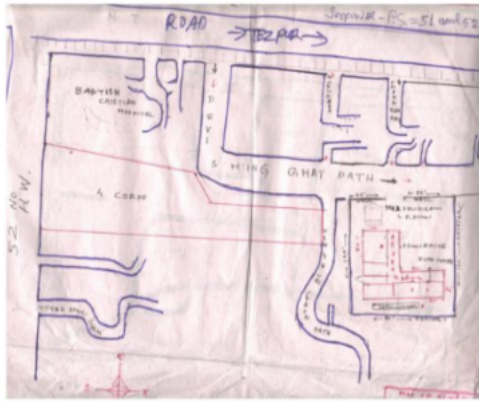

Nazri Naksha