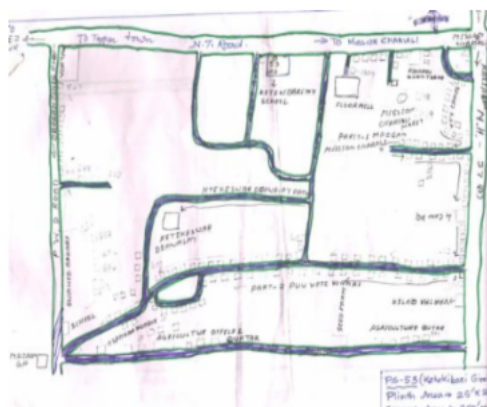

Nazri Naksha