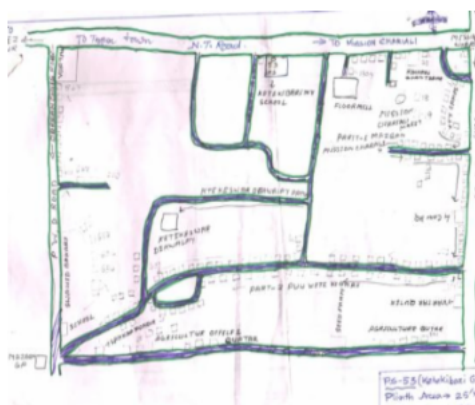

নিৰ্বাচক পঞ্জীয়ন বিষয়াৰ স্বাক্ষৰ

Nazri Naksha

Google Map View

Polling Station Building Front View

ভোটগ্ৰহন কেন্দ্ৰৰ সন্মুখৰ দৃশ্য

Cad View

Key MAP View

1 নাম : নিৰ্মালী ভূমিজ স্বামীৰ নাম: অৰুণ ভূমিজ ঘৰ নং : ৬ বয়স : 40 লিঙ্গ : মহিলা	JRQ0379701 ফটো উপলব্ধ	2 নাম : বনালী লক্ষৰ পিতাৰ নাম: যোগেশ চন্দ্ৰ লক্ষৰ ঘৰ নং : 11 বয়স : 35 লিঙ্গ : মহিলা	JRQ2040860 ফটো উপলব্ধ	3 নাম : বীৰাজ বৰুৱা পিতাৰ নাম: সীমান্ত বৰুৱা ঘৰ নং : 11 বয়স : 19 লিঙ্গ : পুৰুষ	QDM0099531 ফটো উপলব্ধ
4 নাম : চিন নাথ স্বামীৰ নাম: প্ৰবিন নাথ ঘৰ নং : ১১ বয়স : 39 লিঙ্গ : মহিলা	JRQ0693937 ফটো উপলব্ধ	5 নাম : ৰঞ্জিতা নাথ স্বামীৰ নাম: প্ৰেমেশ্বৰ নাথ ঘৰ নং : ১১ বয়স : 45 লিঙ্গ : মহিলা	JRQ0693804 ফটো উপলব্ধ	6 নাম : প্ৰবিন নাথ পিতাৰ নাম: লোকনাথ নাথ ঘৰ নং : ১১ বয়স : 45 লিঙ্গ : পুৰুষ	JRQ0688630 ফটো উপলব্ধ
7 নাম : প্ৰিয়া নাথ পিতাৰ নাম: প্ৰেমেশ্বৰ নাথ ঘৰ নং : ১১ বয়স : 34 লিঙ্গ : মহিলা	JRQ0688556 ফটো উপলব্ধ	8 নাম : মানব নাথ পিতাৰ নাম: প্ৰেমেশ্বৰ নাথ ঘৰ নং : ১১ বয়স : 29 লিঙ্গ : পুৰুষ	JRQ0693945 ফটো উপলব্ধ	9 নাম : জোনাকী বাউৰী স্বামীৰ নাম: হেমন্ত বাউৰী ঘৰ নং : 21 বয়স : 29 লিঙ্গ : মহিলা	QDM0043182 ফটো উপলব্ধ
10 নাম : জাগতি বৰদলৈ পিতাৰ নাম: দিপাংকৰ বৰদলৈ ঘৰ নং : 21 বয়স : 20 লিঙ্গ : মহিলা	QDM0053868 ফটো উপলব্ধ	11 নাম : ভাস্কৰ কটকী অন্যান্য: জ্যোতিকা কটকী ঘৰ নং : 23 বয়স : 48 লিঙ্গ : পুৰুষ	QDM0072561 ফটো উপলব্ধ	12 নাম : জাগত কটকী পিতাৰ নাম: ভাস্কৰ কটকী ঘৰ নং : ২৩ বয়স : 25 লিঙ্গ : পুৰুষ	JRQ1300292 ফটো উপলব্ধ
13 নাম : লিলি গৌঁহাই পিতাৰ নাম: খগেন্দ্ৰ নাথ গৌঁহাই ঘৰ নং : 24 বয়স : 56 লিঙ্গ : মহিলা	JRQ2073435 ফটো উপলব্ধ	# 14 নাম : গোপাল ঘোষ পিতাৰ নাম: কৃষ্ণ ঘোষ ঘৰ নং : 25 বয়স : 36 লিঙ্গ : পুৰুষ	CFN1128581 ফটো উপলব্ধ	# 15 নাম : বিয়া ঘোষ স্বামীৰ নাম: গোপাল ঘোষ ঘৰ নং : 25 বয়স : 30 লিঙ্গ : মহিলা	CFN0706713 ফটো উপলব্ধ
16 নাম : মিতা কুমাৰী স্বামীৰ নাম: দীপক প্ৰসাদ ঘৰ নং : 33 বয়স : 29 লিঙ্গ : মহিলা	QDM0062646 ফটো উপলব্ধ	17 নাম : ললিতা শৰ্মা স্বামীৰ নাম: দিপাংকৰ শৰ্মা ঘৰ নং : 35 বয়স : 25 লিঙ্গ : মহিলা	QDM0003244 ফটো উপলব্ধ	18 নাম : হিমাংশু মেছ পিতাৰ নাম: চিত্তু মেছ ঘৰ নং : 39 বয়স : 20 লিঙ্গ : পুৰুষ	QDM0052803 ফটো উপলব্ধ
19 নাম : বিনীতা শইকীয়া দাস স্বামীৰ নাম: জয়ন্ত দাস ঘৰ নং : ৫৬ বয়স : 45 লিঙ্গ : মহিলা	JRQ3539739 ফটো উপলব্ধ	20 নাম : জিত যাদব পিতাৰ নাম: পাপু যাদব ঘৰ নং : 57 বয়স : 22 লিঙ্গ : পুৰুষ	QDM0007112 ফটো উপলব্ধ	21 নাম : চম্পা দেৱী স্বামীৰ নাম: দীনেশ দাস ঘৰ নং : ৭৩ বয়স : 28 লিঙ্গ : মহিলা	JRQ0564005 ফটো উপলব্ধ
22 নাম : বিৰু দাস পিতাৰ নাম: মুন্না দাস ঘৰ নং : ৭৩ বয়স : 25 লিঙ্গ : পুৰুষ	JRQ0660985 ফটো উপলব্ধ	# 23 নাম : শিৱা দাস পিতাৰ নাম: মুন্না দাস ঘৰ নং : 73 বয়স : 24 লিঙ্গ : পুৰুষ	JRQ0665851 ফটো উপলব্ধ	S 24 নাম : মুনী মণ্ডল স্বামীৰ নাম: জগদিশ চৌধাৰী ঘৰ নং : 74 বয়স : 36 লিঙ্গ : মহিলা	JRQ4342794 ফটো উপলব্ধ
S 25 নাম : সুভাষ চক্ৰৱৰ্তী পিতাৰ নাম: সুৰেশ চক্ৰৱৰ্তী ঘৰ নং : 75 বয়স : 70 লিঙ্গ : পুৰুষ	JRQ0011537 ফটো উপলব্ধ	26 নাম : সন্দীপ চক্ৰৱৰ্তী পিতাৰ নাম: সুভাষ চক্ৰৱৰ্তী ঘৰ নং : 75 বয়স : 35 লিঙ্গ : পুৰুষ	QDM0094268 ফটো উপলব্ধ	27 নাম : প্ৰণৱ কুমাৰ বৰুৱা পিতাৰ নাম: পৰমানন্দ বৰুৱা ঘৰ নং : ৭৬ বয়স : 61 লিঙ্গ : পুৰুষ	JRQ0355370 ফটো উপলব্ধ
28 নাম : প্ৰানজীত কুমাৰ বৰুৱা মাতৃৰ নাম: দিপালী বৰুৱা ঘৰ নং : ৭৬ বয়স : 31 লিঙ্গ : পুৰুষ	JRQ0355560 ফটো উপলব্ধ	29 নাম : প্ৰতীক্ষা বৰুৱা পিতাৰ নাম: প্ৰণৱ কুমাৰ বৰুৱা ঘৰ নং : ৭৬ বয়স : 26 লিঙ্গ : মহিলা	JRQ0538637 ফটো উপলব্ধ	30 নাম : জীতেন চন্দ্ৰ পতিৰী পিতাৰ নাম: নন্দেশ্বৰ পতিৰী ঘৰ নং : ৮২ বয়স : 60 লিঙ্গ : পুৰুষ	JRQ0567255 ফটো উপলব্ধ