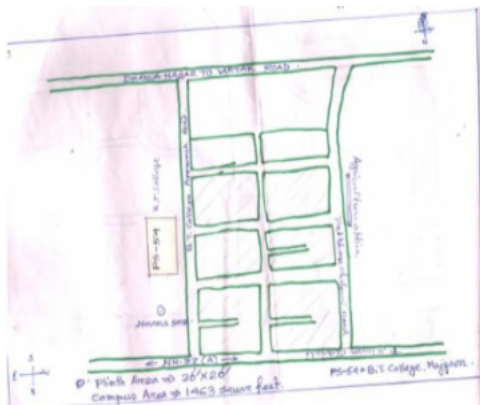

Nazri Naksha