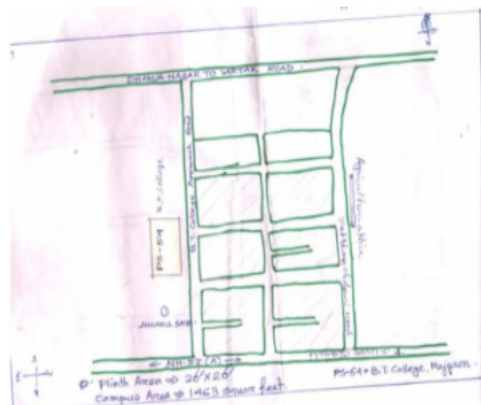

নিৰ্বাচক পঞ্জীয়ন বিষয়াৰ স্বাক্ষৰ

Nazri Naksha

Google Map View

Polling Station Building Front View

ভোটগ্ৰহন কেন্দ্ৰৰ সন্মুখৰ দৃশ্য

Cad View

Key MAP View

1 নাম : দময়ন্তী দাস পিতাৰ নাম: ননী গোপাল দাস ঘৰ নং : 0 বয়স : 42 লিঙ্গ : মহিলা	GNS1677572 ফটো উপলব্ধ	2 নাম : নিৰঞ্জন দাস পিতাৰ নাম: ননী গোপাল দাস ঘৰ নং : 0 বয়স : 40 লিঙ্গ : পুৰুষ	GNS1677583 ফটো উপলব্ধ	3 নাম : ৰামজয় কুমাৰ ৰয় পিতাৰ নাম: ৰসিক লাল ৰয় ঘৰ নং : 1 বয়স : 72 লিঙ্গ : পুৰুষ	JRQ0513291 ফটো উপলব্ধ
4 নাম : পাৰুল ৰয় স্বামীৰ নাম: ৰামজয় কুমাৰ ৰয় ঘৰ নং : 1 বয়স : 61 লিঙ্গ : মহিলা	JRQ0511907 ফটো উপলব্ধ	5 নাম : প্ৰাণেশ ৰয় পিতাৰ নাম: ৰামজয় কুমাৰ ৰয় ঘৰ নং : 1 বয়স : 39 লিঙ্গ : পুৰুষ	JRQ0511931 ফটো উপলব্ধ	6 নাম : অম্বিকা বিশ্বাস স্বামীৰ নাম: প্ৰাণেশ ৰয় ঘৰ নং : 1 বয়স : 27 লিঙ্গ : মহিলা	JRQ0658310 ফটো উপলব্ধ
7 নাম : পংকজ শৰ্মা পিতাৰ নাম: শূলৈ শৰ্মা ঘৰ নং : 01 বয়স : 22 লিঙ্গ : পুৰুষ	QDM0063065 ফটো উপলব্ধ	8 নাম : মণীশ দাস পিতাৰ নাম: নিমল কুমাৰ দাস ঘৰ নং : 2 বয়স : 31 লিঙ্গ : পুৰুষ	JRQ0539528 ফটো উপলব্ধ	9 নাম : কুঞ্জ কলিতা স্বামীৰ নাম: খৰ্গেশ্বৰ কলিতা ঘৰ নং : 3 বয়স : 44 লিঙ্গ : মহিলা	JRQ9752254 ফটো উপলব্ধ
10 নাম : ববী কলিতা পিতাৰ নাম: খৰ্গেশ্বৰ কলিতা ঘৰ নং : 3 বয়স : 29 লিঙ্গ : মহিলা	JRQ0009738 ফটো উপলব্ধ	11 নাম : প্ৰিয়াংকা কলিতা মাতৃৰ নাম: খৰ্গেশ্বৰ কলিতা ঘৰ নং : 3 বয়স : 23 লিঙ্গ : মহিলা	JRQ0689455 ফটো উপলব্ধ	12 নাম : বশিষ্ঠ কলিতা পিতাৰ নাম: হাৰিৰাম কলিতা ঘৰ নং : 4 বয়স : 65 লিঙ্গ : মহিলা	JRQ4438000 ফটো উপলব্ধ
13 নাম : মীনা কলিতা স্বামীৰ নাম: বশিষ্ঠ কলিতা ঘৰ নং : 4 বয়স : 50 লিঙ্গ : মহিলা	JRQ4438011 ফটো উপলব্ধ	14 নাম : কিশোৰ কলিতা পিতাৰ নাম: বশিষ্ঠ কলিতা ঘৰ নং : 4 বয়স : 31 লিঙ্গ : পুৰুষ	JRQ2001674 ফটো উপলব্ধ	15 নাম : তুলিকা কলিতা পিতাৰ নাম: বশিষ্ঠ কলিতা ঘৰ নং : 4 বয়স : 27 লিঙ্গ : মহিলা	JRQ0383224 ফটো উপলব্ধ
16 নাম : দয়াদান গৰ্দা পিতাৰ নাম: ষ্টিফেন গৰ্দা ঘৰ নং : 5 বয়স : 62 লিঙ্গ : পুৰুষ	JRQ5139275 ফটো উপলব্ধ	17 নাম : প্ৰিয়াপ্ৰভা গৰ্দা পিতাৰ নাম: দয়াদাল গৰ্দা ঘৰ নং : 5 বয়স : 33 লিঙ্গ : মহিলা	JRQ2003409 ফটো উপলব্ধ	18 নাম : প্ৰবিন কুমাৰ গৰ্দা পিতাৰ নাম: দয়াদান গৰ্দা ঘৰ নং : 5 বয়স : 28 লিঙ্গ : পুৰুষ	JRQ0468025 ফটো উপলব্ধ
19 নাম : আদিত্য বৰাইক পিতাৰ নাম: হৰি বৰাইক ঘৰ নং : 5 বয়স : 24 লিঙ্গ : পুৰুষ	QDM0041376 ফটো উপলব্ধ	20 নাম : বাবুল দাস পিতাৰ নাম: ছয়াৰাম দাস ঘৰ নং : 6 বয়স : 49 লিঙ্গ : পুৰুষ	JRQ0323279 ফটো উপলব্ধ	21 নাম : বিনীতা দাস স্বামীৰ নাম: বাবুল দাস ঘৰ নং : 6 বয়স : 44 লিঙ্গ : মহিলা	JRQ4442664 ফটো উপলব্ধ
22 নাম : মনালিছা শইকীয়া ফুকন স্বামীৰ নাম: অতনু ফুকন ঘৰ নং : 9 বয়স : 61 লিঙ্গ : মহিলা	QDM0055780 ফটো উপলব্ধ	23 নাম : অভোষা চেটাৰ্জী পিতাৰ নাম: প্ৰতুল চন্দ্ৰ চেটাৰ্জী ঘৰ নং : 9 বয়স : 53 লিঙ্গ : পুৰুষ	QDM0121491 ফটো উপলব্ধ	24 নাম : নীলকমল হাজৰিকা পিতাৰ নাম: ভূমিধৰ হাজৰিকা ঘৰ নং : 9 বয়স : 49 লিঙ্গ : পুৰুষ	QDM0008722 ফটো উপলব্ধ
25 নাম : জিতামনি বৰা হাজৰিকা স্বামীৰ নাম: নীলকমল হাজৰিকা ঘৰ নং : 9 বয়স : 48 লিঙ্গ : মহিলা	QDM0012716 ফটো উপলব্ধ	26 নাম : অৰিনাশ হাজৰিকা পিতাৰ নাম: নীলকমল হাজৰিকা ঘৰ নং : 9 বয়স : 20 লিঙ্গ : পুৰুষ	QDM0121046 ফটো উপলব্ধ	27 নাম : বৃগমণী বসুমতাৰী স্বামীৰ নাম: কমল বসুমতাৰী ঘৰ নং : 10 বয়স : 30 লিঙ্গ : মহিলা	JRQ0465146 ফটো উপলব্ধ
28 নাম : ৰাভুল কিশোৰ শৰ্মা পিতাৰ নাম: ৰাজীৱ শৰ্মা ঘৰ নং : 12 বয়স : 25 লিঙ্গ : পুৰুষ	JRQ0465047 ফটো উপলব্ধ	29 নাম : কান্তি কুমাৰ দাস পিতাৰ নাম: শশাঙ্ক মোহন দাস ঘৰ নং : 19 বয়স : 65 লিঙ্গ : পুৰুষ	JRQ0454819 ফটো উপলব্ধ	30 নাম : মিতালী ৰাজখোৱা দাস স্বামীৰ নাম: কান্তি কুমাৰ দাস ঘৰ নং : 19 বয়স : 55 লিঙ্গ : মহিলা	JRQ0454876 ফটো উপলব্ধ