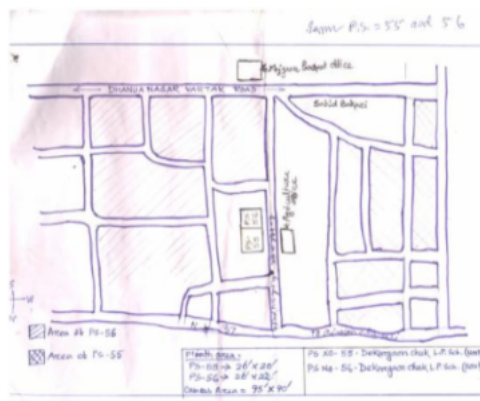

নিৰ্বাচক পঞ্জীয়ন বিষয়াৰ স্বাক্ষৰ

Nazri Naksha

Google Map View

Polling Station Building Front View

ভোটগ্ৰহন কেন্দ্ৰৰ সন্মুখৰ দৃশ্য

Cad View

Key MAP View

1 নাম : জৰনা দেবনাথ স্বামীৰ নাম: পৰেশ দেবনাথ ঘৰ নং : ১ বয়স : 58 লিঙ্গ : মহিলা	JRQ4534570 ফটো উপলব্ধ	2 নাম : মাধৱী দেৱী পিতাৰ নাম: পৰেশ দেবনাথ ঘৰ নং : ১ বয়স : 35 লিঙ্গ : মহিলা	JRQ0000927 ফটো উপলব্ধ	3 নাম : শ্যামল দেৱনাথ পিতাৰ নাম: পৰেশ দেৱনাথ ঘৰ নং : ১ বয়স : 29 লিঙ্গ : পুৰুষ	JRQ0001248 ফটো উপলব্ধ
4 নাম : জোনটি দেৱনাথ স্বামীৰ নাম: শ্যামল দেৱনাথ ঘৰ নং : 1 বয়স : 20 লিঙ্গ : মহিলা	QDM0057182 ফটো উপলব্ধ	5 নাম : সাবিত্ৰী নায়ক স্বামীৰ নাম: সুৰেন নায়ক ঘৰ নং : ২ বয়স : 52 লিঙ্গ : মহিলা	JRQ4534592 ফটো উপলব্ধ	6 নাম : ৰাহুল নায়ক পিতাৰ নাম: মোহন নায়ক ঘৰ নং : ২ বয়স : 29 লিঙ্গ : পুৰুষ	JRQ0234898 ফটো উপলব্ধ
7 নাম : সুৰামনি নায়ক স্বামীৰ নাম: সুৰেন নায়ক ঘৰ নং : ২ বয়স : 28 লিঙ্গ : মহিলা	JRQ0234989 ফটো উপলব্ধ	8 নাম : সুৰজ্যা নায়ক পিতাৰ নাম: সুৰেন নায়ক নায়ক ঘৰ নং : 2 বয়স : 21 লিঙ্গ : পুৰুষ	JRQ2086353 ফটো উপলব্ধ	9 নাম : বিকাশ নায়ক পিতাৰ নাম: বুটা নায়ক ঘৰ নং : ২ কু বয়স : 27 লিঙ্গ : পুৰুষ	JRQ0326454 ফটো উপলব্ধ
10 নাম : কানী নায়ক স্বামীৰ নাম: বাৰসিং নায়ক ঘৰ নং : ৩ বয়স : 50 লিঙ্গ : মহিলা	JRQ4534616 ফটো উপলব্ধ	11 নাম : সহদেৱ নায়ক পিতাৰ নাম: বাৰ সিং নায়ক ঘৰ নং : ৩ বয়স : 35 লিঙ্গ : পুৰুষ	JRQ0089839 ফটো উপলব্ধ	12 নাম : ছিৱানী নায়ক স্বামীৰ নাম: সহদেৱ নায়ক ঘৰ নং : 3 বয়স : 27 লিঙ্গ : মহিলা	JRQ0471755 ফটো উপলব্ধ
13 নাম : মিনতী দেৱী স্বামীৰ নাম: জগদীশ দেবনাথ ঘৰ নং : ৭ বয়স : 57 লিঙ্গ : মহিলা	JRQ4534638 ফটো উপলব্ধ	14 নাম : মিনা পণ্ডিত পিতাৰ নাম: পাৰিতোষ পণ্ডিত ঘৰ নং : 7 বয়স : 44 লিঙ্গ : মহিলা	JRQ2542463 ফটো উপলব্ধ	15 নাম : ৰূপেশ্বৰ নায়ক পিতাৰ নাম: বিগল নায়ক ঘৰ নং : ৯ বয়স : 58 লিঙ্গ : পুৰুষ	JRQ4534649 ফটো উপলব্ধ
16 নাম : কমলা নায়ক স্বামীৰ নাম: ৰূপেশ্বৰ নায়ক ঘৰ নং : ৯ বয়স : 50 লিঙ্গ : মহিলা	JRQ4534650 ফটো উপলব্ধ	17 নাম : আছা নায়ক স্বামীৰ নাম: দেবেন নায়ক ঘৰ নং : ৯ বয়স : 40 লিঙ্গ : মহিলা	JRQ4534661 ফটো উপলব্ধ	# 18 নাম : কাৰ্তিক দেৱনাথ পিতাৰ নাম: জগদীশ দেৱনাথ ঘৰ নং : 7 বয়স : 37 লিঙ্গ : পুৰুষ	JRQ0179259 ফটো উপলব্ধ
19 নাম : ৰাজ নায়ক পিতাৰ নাম: ৰূপেশ্বৰ নায়ক ঘৰ নং : 9 বয়স : 35 লিঙ্গ : পুৰুষ	JRQ0471680 ফটো উপলব্ধ	20 নাম : দেবেন নায়ক পিতাৰ নাম: সুৰেশ নায়ক ঘৰ নং : ৯ বয়স : 32 লিঙ্গ : পুৰুষ	JRQ0179226 ফটো উপলব্ধ	21 নাম : লক্ষী শৰ্মা দেবনাথ স্বামীৰ নাম: কাৰ্তিক দেৱনাথ ঘৰ নং : ৯ বয়স : 32 লিঙ্গ : মহিলা	JRQ0318501 ফটো উপলব্ধ
22 নাম : বধুবা নায়ক পিতাৰ নাম: জিতেন নায়ক ঘৰ নং : ১০ বয়স : 40 লিঙ্গ : পুৰুষ	JRQ4534683 ফটো উপলব্ধ	23 নাম : মোনা নায়ক পিতাৰ নাম: জিতেন নায়ক ঘৰ নং : ১০ বয়স : 35 লিঙ্গ : পুৰুষ	JRQ0001479 ফটো উপলব্ধ	24 নাম : সীতা নায়ক স্বামীৰ নাম: মোনা নায়ক ঘৰ নং : ১০ বয়স : 32 লিঙ্গ : মহিলা	JRQ0001636 ফটো উপলব্ধ
25 নাম : দুলাৰী নায়ক স্বামীৰ নাম: বধুবা নায়ক ঘৰ নং : ১০ বয়স : 30 লিঙ্গ : মহিলা	JRQ4534694 ফটো উপলব্ধ	26 নাম : টাৰজেন নায়ক পিতাৰ নাম: বধুবা নায়ক ঘৰ নং : 10 বয়স : 21 লিঙ্গ : পুৰুষ	QDM0102582 ফটো উপলব্ধ	27 নাম : অজয় নায়ক পিতাৰ নাম: তুলসী নায়ক ঘৰ নং : ১১ বয়স : 32 লিঙ্গ : পুৰুষ	JRQ0011056 ফটো উপলব্ধ
28 নাম : সঞ্জু নায়ক পিতাৰ নাম: অজয় নায়ক ঘৰ নং : ১১ বয়স : 28 লিঙ্গ : পুৰুষ	JRQ0327213 ফটো উপলব্ধ	29 নাম : তুলসী নায়ক স্বামীৰ নাম: সঞ্জু নায়ক ঘৰ নং : 11 বয়স : 26 লিঙ্গ : মহিলা	QDM0092973 ফটো উপলব্ধ	30 নাম : আশা নায়ক মাতৃৰ নাম: চান্দ নায়ক ঘৰ নং : ১৩ বয়স : 35 লিঙ্গ : মহিলা	JRQ0508382 ফটো উপলব্ধ