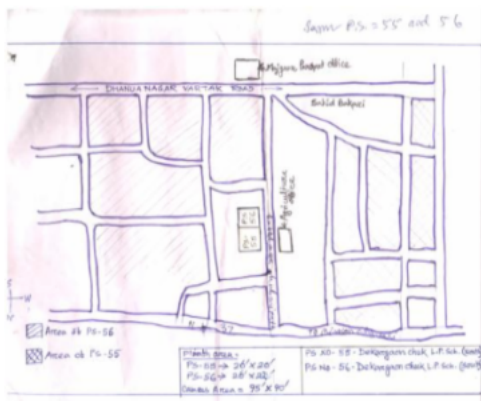

Nazri Naksha