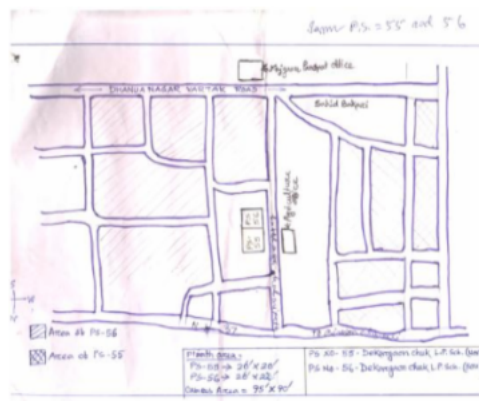

নিৰ্বাচক পঞ্জীয়ন বিষয়াৰ স্বাক্ষৰ

Nazri Naksha

Google Map View

Polling Station Building Front View

ভোটগ্ৰহন কেন্দ্ৰৰ সন্মুখৰ দৃশ্য

Cad View

Key MAP View

1 নাম : হৰেন্দ্ৰ দাস পিতাৰ নাম: শিৱচৰন দাস ঘৰ নং : ১৯৩ বয়স : 90 লিঙ্গ : পুৰুষ	JRQ4539019 ফটো উপলব্ধ	2 নাম : উশা দাস পিতাৰ নাম: হৰেন দাস ঘৰ নং : 193 বয়স : 60 লিঙ্গ : মহিলা	JRQ0471128 ফটো উপলব্ধ	3 নাম : চন্দ্ৰ দাস পিতাৰ নাম: হৰেন দাস ঘৰ নং : ১৯৩ বয়স : 58 লিঙ্গ : পুৰুষ	JRQ4539031 ফটো উপলব্ধ
4 নাম : শংকৰ দাস পিতাৰ নাম: চন্দ্ৰ দাস ঘৰ নং : 193 বয়স : 33 লিঙ্গ : পুৰুষ	JRQ0471342 ফটো উপলব্ধ	5 নাম : সৰস্বতী সৰকাৰ দাস স্বামীৰ নাম: শংকৰ দাস ঘৰ নং : 193 বয়স : 30 লিঙ্গ : মহিলা	JRQ0471029 ফটো উপলব্ধ	6 নাম : নয়ন দাস পিতাৰ নাম: চন্দ্ৰ দাস ঘৰ নং : ১৯৩ বয়স : 22 লিঙ্গ : পুৰুষ	JRQ0705699 ফটো উপলব্ধ
7 নাম : ৰেখা গগৈ স্বামীৰ নাম: গগৈশ ছেত্ৰী ঘৰ নং : ১৯৩ বয়স : 48 লিঙ্গ : মহিলা	JRQ0508903 ফটো উপলব্ধ	8 নাম : জগন্নাথ মুৰাৰী পিতাৰ নাম: বিবেশ্বৰ মুৰাৰী ঘৰ নং : ১৯৪ বয়স : 60 লিঙ্গ : পুৰুষ	JRQ4539053 ফটো উপলব্ধ	9 নাম : ভানু মুৰাৰী স্বামীৰ নাম: জগন্নাথ মুৰাৰী ঘৰ নং : ১৯৪ বয়স : 51 লিঙ্গ : মহিলা	JRQ4539064 ফটো উপলব্ধ
10 নাম : ধনেশ্বৰ মুৰাৰী মুণ্ডা পিতাৰ নাম: জগন্নাথ মুৰাৰী মুণ্ডা ঘৰ নং : ১৯৪ বয়স : 32 লিঙ্গ : পুৰুষ	JRQ0232819 ফটো উপলব্ধ	11 নাম : ৰাম মুৰাৰী পিতাৰ নাম: জগন্নাথ মুৰাৰী মুণ্ডা ঘৰ নং : ১৯৪ বয়স : 31 লিঙ্গ : পুৰুষ	JRQ0232835 ফটো উপলব্ধ	12 নাম : মঞ্জু মুৰাৰী স্বামীৰ নাম: ৰাম মুৰাৰী ঘৰ নং : 194 বয়স : 26 লিঙ্গ : মহিলা	JRQ0471052 ফটো উপলব্ধ
13 নাম : ৰিতা মুন্দা স্বামীৰ নাম: ধনেশ্বৰ মুন্দা ঘৰ নং : 194 বয়স : 26 লিঙ্গ : মহিলা	JRQ0455824 ফটো উপলব্ধ	14 নাম : সন্ধ্যা দেৱী স্বামীৰ নাম: ইন্দ্ৰ দেবনাথ ঘৰ নং : ১৯৫ বয়স : 58 লিঙ্গ : মহিলা	JRQ4539075 ফটো উপলব্ধ	# 15 নাম : কাৰ্তিক দেবনাথ পিতাৰ নাম: ইন্দ্ৰ দেবনাথ ঘৰ নং : 201 বয়স : 40 লিঙ্গ : পুৰুষ	JRQ4539086 ফটো উপলব্ধ
16 নাম : প্ৰদীপ দেবনাথ পিতাৰ নাম: ইন্দ্ৰ দেবনাথ ঘৰ নং : ১৯৫ বয়স : 37 লিঙ্গ : পুৰুষ	JRQ4539100 ফটো উপলব্ধ	17 নাম : উত্তম দেবনাথ পিতাৰ নাম: ইন্দ্ৰ দেবনাথ ঘৰ নং : ১৯৫ বয়স : 35 লিঙ্গ : পুৰুষ	JRQ4539097 ফটো উপলব্ধ	# 18 নাম : শুক্ৰা দেবনাথ স্বামীৰ নাম: কাৰ্তিক দেবনাথ ঘৰ নং : 201 বয়স : 25 লিঙ্গ : মহিলা	JRQ1294834 ফটো উপলব্ধ
19 নাম : সৰস্বতী দেৱী স্বামীৰ নাম: ফালো দেবনাথ ঘৰ নং : ১৯৬ বয়স : 60 লিঙ্গ : মহিলা	JRQ4539111 ফটো উপলব্ধ	20 নাম : সন্ত দেবনাথ পিতাৰ নাম: ফালো দেবনাথ ঘৰ নং : ১৯৬ বয়স : 40 লিঙ্গ : পুৰুষ	JRQ4539122 ফটো উপলব্ধ	21 নাম : কনিকা দেবনাথ স্বামীৰ নাম: সন্ত দেবনাথ ঘৰ নং : ১৯৬ বয়স : 38 লিঙ্গ : মহিলা	JRQ2002177 ফটো উপলব্ধ
22 নাম : ধনঞ্জয় দেবনাথ পিতাৰ নাম: ফালু দেবনাথ ঘৰ নং : ১৯৬ বয়স : 28 লিঙ্গ : পুৰুষ	JRQ0335794 ফটো উপলব্ধ	23 নাম : গৌৰী বালা দেৱী স্বামীৰ নাম: ৰমেশ দেবনাথ ঘৰ নং : ১৯৭ বয়স : 64 লিঙ্গ : মহিলা	JRQ4539133 ফটো উপলব্ধ	24 নাম : ৰাজু দেবনাথ পিতাৰ নাম: ৰমেশ দেবনাথ ঘৰ নং : ১৯৭ বয়স : 36 লিঙ্গ : পুৰুষ	JRQ4539144 ফটো উপলব্ধ
25 নাম : সোলীনা তাঁতী স্বামীৰ নাম: ৰাজু দেবনাথ ঘৰ নং : 197 বয়স : 24 লিঙ্গ : মহিলা	QDM0055210 ফটো উপলব্ধ	26 নাম : সুনীল দেবনাথ পিতাৰ নাম: হেম দেবনাথ ঘৰ নং : ১৯৮ বয়স : 70 লিঙ্গ : পুৰুষ	JRQ4539155 ফটো উপলব্ধ	27 নাম : সন্ধ্যা দেৱী স্বামীৰ নাম: সুনীল দেবনাথ ঘৰ নং : ১৯৮ বয়স : 62 লিঙ্গ : মহিলা	JRQ4539166 ফটো উপলব্ধ
28 নাম : সীমা দাস স্বামীৰ নাম: গোপাল দাস ঘৰ নং : 198 বয়স : 60 লিঙ্গ : মহিলা	JRQ9823830 ফটো উপলব্ধ	29 নাম : খোকন দেবনাথ পিতাৰ নাম: সুনীল দেবনাথ ঘৰ নং : ১৯৮ বয়স : 45 লিঙ্গ : পুৰুষ	JRQ4539177 ফটো উপলব্ধ	30 নাম : আশা দেৱী স্বামীৰ নাম: খোকন দেবনাথ ঘৰ নং : ১৯৮ বয়স : 40 লিঙ্গ : মহিলা	JRQ4539188 ফটো উপলব্ধ