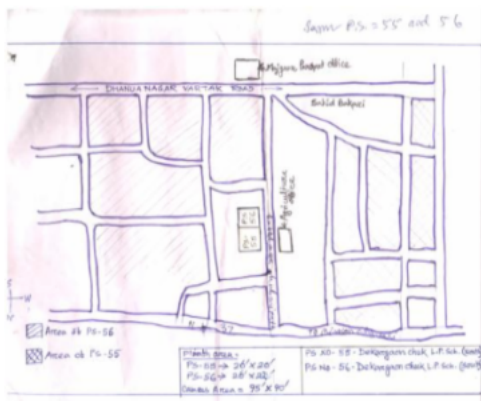

নিৰ্বাচক পঞ্জীয়ন বিষয়াৰ স্বাক্ষৰ

Nazri Naksha

Google Map View

Polling Station Building Front View

ভোটগ্ৰহন কেন্দ্ৰৰ সন্মুখৰ দৃশ্য

Cad View

Key MAP View

1 নাম : কৰন গোস্বামী অন্যান্য: অৰ্জুন টংলা ঘৰ নং : 291 বয়স : 19 লিঙ্গ : পুৰুষ	QDM0115691 ফটো উপলব্ধ	2 নাম : নিৰ্জমা বেগম পিতাৰ নাম: হামিদ আলী ঘৰ নং : 306 বয়স : 25 লিঙ্গ : মহিলা	QDM0100305 ফটো উপলব্ধ	3 নাম : আৰমিনা খাতুন পিতাৰ নাম: অক্ৰম আলি ঘৰ নং : 354 বয়স : 20 লিঙ্গ : মহিলা	QDM0110429 ফটো উপলব্ধ
E 4 নাম : জানটি বেগম স্বামীৰ নাম: জমিৰউদ্দিন আহমেদ ঘৰ নং : 302 বয়স : 81 লিঙ্গ : মহিলা	JRQ4638613 ফটো উপলব্ধ	5 নাম : মইনুল আলম বৰা পিতাৰ নাম: জমিৰউদ্দিন আহমেদ ঘৰ নং : 302 বয়স : 52 লিঙ্গ : পুৰুষ	JRQ4638624 ফটো উপলব্ধ	6 নাম : অনিমা বৰা স্বামীৰ নাম: মইনুল আলম বৰা ঘৰ নং : 302 বয়স : 47 লিঙ্গ : মহিলা	JRQ4638635 ফটো উপলব্ধ
7 নাম : ফৰিদা বেগম স্বামীৰ নাম: আব্দুল নূৰ ঘৰ নং : 302 বয়স : 46 লিঙ্গ : মহিলা	JRQ1116953 ফটো উপলব্ধ	8 নাম : বুবুল আলী পিতাৰ নাম: জমিৰ উদ্দিন ঘৰ নং : 302 বয়স : 45 লিঙ্গ : পুৰুষ	JRQ4638646 ফটো উপলব্ধ	9 নাম : মনিৰউদ্দিন আহমেদ পিতাৰ নাম: জমিৰউদ্দিন আহমেদ ঘৰ নং : 302 বয়স : 41 লিঙ্গ : পুৰুষ	JRQ4638668 ফটো উপলব্ধ
10 নাম : বুমেনা বেগম স্বামীৰ নাম: বুবুল আলি ঘৰ নং : 302 বয়স : 35 লিঙ্গ : মহিলা	JRQ4643770 ফটো উপলব্ধ	11 নাম : মাৰিয়া বেগম স্বামীৰ নাম: মনিৰ উদ্দিন আহমেদ ঘৰ নং : 302 বয়স : 31 লিঙ্গ : মহিলা	JRQ4643827 ফটো উপলব্ধ	12 নাম : বিকি আলম বৰা পিতাৰ নাম: মইনুল আলম বৰা ঘৰ নং : 302 বয়স : 31 লিঙ্গ : পুৰুষ	JRQ2002428 ফটো উপলব্ধ
13 নাম : চাহিদা বেগম স্বামীৰ নাম: বিকি আলম বৰা ঘৰ নং : 302 বয়স : 24 লিঙ্গ : মহিলা	JRQ0704387 ফটো উপলব্ধ	14 নাম : মাচম আহমেদ পিতাৰ নাম: বুবুল আলী ঘৰ নং : 362 বয়স : 20 লিঙ্গ : পুৰুষ	QDM0057802 ফটো উপলব্ধ	15 নাম : বিকি আলম বৰা পিতাৰ নাম: মইনুল আলম বৰা ঘৰ নং : 362 বয়স : 20 লিঙ্গ : পুৰুষ	QDM0064303 ফটো উপলব্ধ
16 নাম : আৰফান আলী পিতাৰ নাম: তালেব আলি ঘৰ নং : 303 বয়স : 80 লিঙ্গ : পুৰুষ	JRQ4638679 ফটো উপলব্ধ	17 নাম : ৰচিদা বেগম স্বামীৰ নাম: আৰফান আলি ঘৰ নং : 303 বয়স : 68 লিঙ্গ : মহিলা	JRQ4638680 ফটো উপলব্ধ	18 নাম : মোবাৰক আলি পিতাৰ নাম: আৰফান আলি ঘৰ নং : 303 বয়স : 40 লিঙ্গ : পুৰুষ	JRQ4638704 ফটো উপলব্ধ
19 নাম : তাজলিনা বেগম পিতাৰ নাম: চেয়দ আহমেদ ঘৰ নং : 303 বয়স : 34 লিঙ্গ : মহিলা	JRQ4642959 ফটো উপলব্ধ	20 নাম : ইছাহক আলী পিতাৰ নাম: বাহাৰ আলি ঘৰ নং : 305 বয়স : 60 লিঙ্গ : পুৰুষ	JRQ4638715 ফটো উপলব্ধ	S 21 নাম : বেজিনা বেগম স্বামীৰ নাম: ইছাহক আলী ঘৰ নং : 305 বয়স : 57 লিঙ্গ : মহিলা	JRQ4638726 ফটো উপলব্ধ
22 নাম : বেজিয়া বেগম স্বামীৰ নাম: ইছাহক আলী ঘৰ নং : 305 বয়স : 38 লিঙ্গ : মহিলা	JRQ4642960 ফটো উপলব্ধ	S 23 নাম : ৰছিদুল হক পিতাৰ নাম: ইছাহক আলি ঘৰ নং : 305 বয়স : 81 লিঙ্গ : পুৰুষ	JRQ4643247 ফটো উপলব্ধ	24 নাম : নাজিয়া শেখ স্বামীৰ নাম: ৰছিদুল হক ঘৰ নং : 305 বয়স : 30 লিঙ্গ : মহিলা	JRQ0105387 ফটো উপলব্ধ
25 নাম : ৰিফি মনি আলী পিতাৰ নাম: ইছাহক আলী ঘৰ নং : 305 বয়স : 27 লিঙ্গ : পুৰুষ	JRQ0514331 ফটো উপলব্ধ	26 নাম : মমিনা আখতাৰা পিতাৰ নাম: ইছাহক আলী ঘৰ নং : 365 বয়স : 26 লিঙ্গ : মহিলা	JRQ0461293 ফটো উপলব্ধ	27 নাম : ৰিয়াজউদ্দিন আহমেদ পিতাৰ নাম: বাহাৰ আলি ঘৰ নং : 306 বয়স : 55 লিঙ্গ : পুৰুষ	JRQ4638737 ফটো উপলব্ধ
28 নাম : ৰছিদা বেগম স্বামীৰ নাম: ৰিয়াজউদ্দিন আহমেদ ঘৰ নং : 306 বয়স : 49 লিঙ্গ : মহিলা	JRQ4638748 ফটো উপলব্ধ	29 নাম : মদুল ভূছেইন পিতাৰ নাম: ৰিয়াজ উদ্দিন ঘৰ নং : 306 বয়স : 31 লিঙ্গ : পুৰুষ	JRQ4643474 ফটো উপলব্ধ	30 নাম : চেহনাজ বেগম পিতাৰ নাম: ৰিয়াজউদ্দিন আহমেদ ঘৰ নং : 306 বয়স : 28 লিঙ্গ : মহিলা	JRQ0105528 ফটো উপলব্ধ