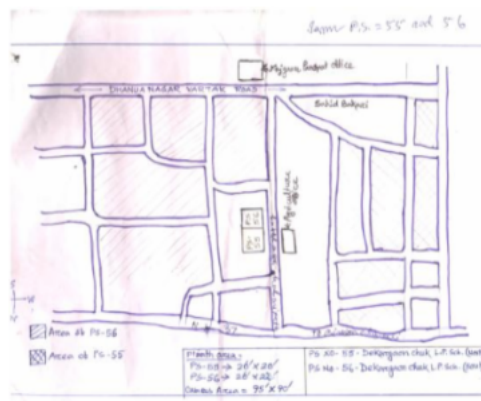

নিৰ্বাচক পঞ্জীয়ন বিষয়াৰ স্বাক্ষৰ

Nazri Naksha

Google Map View

Polling Station Building Front View

ভোটগ্ৰহন কেন্দ্ৰৰ সন্মুখৰ দৃশ্য

Cad View

Key MAP View

1 নাম : কৰন গোস্বামী অন্যান্য: অৰ্জুন টংলা ঘৰ নং : 291 বয়স : 19 লিঙ্গ : পুৰুষ	QDM0115691 ফটো উপলব্ধ	2 নাম : নিৰ্জমা বেগম পিতাৰ নাম: হামিদ আলী ঘৰ নং : 306 বয়স : 25 লিঙ্গ : মহিলা	QDM0100305 ফটো উপলব্ধ	3 নাম : আৰমিনা খাতুন পিতাৰ নাম: অক্ৰম আলি ঘৰ নং : 354 বয়স : 20 লিঙ্গ : মহিলা	QDM0110429 ফটো উপলব্ধ
E 4 নাম : জানটি বেগম স্বামীৰ নাম: জমিৰউদ্দিন আহমেদ ঘৰ নং : 302 বয়স : 81 লিঙ্গ : মহিলা	JRQ4638613 ফটো উপলব্ধ	5 নাম : মইনুল আলম বৰা পিতাৰ নাম: জমিৰউদ্দিন আহমেদ ঘৰ নং : 302 বয়স : 52 লিঙ্গ : পুৰুষ	JRQ4638624 ফটো উপলব্ধ	6 নাম : অনিমা বৰা স্বামীৰ নাম: মইনুল আলম বৰা ঘৰ নং : 302 বয়স : 47 লিঙ্গ : মহিলা	JRQ4638635 ফটো উপলব্ধ
7 নাম : ফৰিদা বেগম স্বামীৰ নাম: আব্দুল নূৰ ঘৰ নং : 302 বয়স : 46 লিঙ্গ : মহিলা	JRQ1116953 ফটো উপলব্ধ	8 নাম : বুবুল আলী পিতাৰ নাম: জমিৰ উদ্দিন ঘৰ নং : 302 বয়স : 45 লিঙ্গ : পুৰুষ	JRQ4638646 ফটো উপলব্ধ	9 নাম : মনিৰউদ্দিন আহমেদ পিতাৰ নাম: জমিৰউদ্দিন আহমেদ ঘৰ নং : 302 বয়স : 41 লিঙ্গ : পুৰুষ	JRQ4638668 ফটো উপলব্ধ
10 নাম : বুমেনা বেগম স্বামীৰ নাম: বুবুল আলি ঘৰ নং : 302 বয়স : 35 লিঙ্গ : মহিলা	JRQ4643770 ফটো উপলব্ধ	11 নাম : মাৰিয়া বেগম স্বামীৰ নাম: মনিৰ উদ্দিন আহমেদ ঘৰ নং : 302 বয়স : 31 লিঙ্গ : মহিলা	JRQ4643827 ফটো উপলব্ধ	12 নাম : বিকি আলম বৰা পিতাৰ নাম: মইনুল আলম বৰা ঘৰ নং : 302 বয়স : 31 লিঙ্গ : পুৰুষ	JRQ2002428 ফটো উপলব্ধ
13 নাম : চাহিদা বেগম স্বামীৰ নাম: বিকি আলম বৰা ঘৰ নং : 302 বয়স : 24 লিঙ্গ : মহিলা	JRQ0704387 ফটো উপলব্ধ	14 নাম : মাচম আহমেদ পিতাৰ নাম: বুবুল আলী ঘৰ নং : 362 বয়স : 20 লিঙ্গ : পুৰুষ	QDM0057802 ফটো উপলব্ধ	15 নাম : বিকি আলম বৰা পিতাৰ নাম: মইনুল আলম বৰা ঘৰ নং : 362 বয়স : 20 লিঙ্গ : পুৰুষ	QDM0064303 ফটো উপলব্ধ
16 নাম : আৰফান আলী পিতাৰ নাম: তালেব আলি ঘৰ নং : 303 বয়স : 80 লিঙ্গ : পুৰুষ	JRQ4638679 ফটো উপলব্ধ	17 নাম : ৰচিদা বেগম স্বামীৰ নাম: আৰফান আলি ঘৰ নং : 303 বয়স : 68 লিঙ্গ : মহিলা	JRQ4638680 ফটো উপলব্ধ	18 নাম : মোবাৰক আলি পিতাৰ নাম: আৰফান আলি ঘৰ নং : 303 বয়স : 40 লিঙ্গ : পুৰুষ	JRQ4638704 ফটো উপলব্ধ
19 নাম : তাজলিনা বেগম পিতাৰ নাম: চেয়দ আহমেদ ঘৰ নং : 303 বয়স : 34 লিঙ্গ : মহিলা	JRQ4642959 ফটো উপলব্ধ	20 নাম : ইছাহক আলী পিতাৰ নাম: বাহাৰ আলি ঘৰ নং : 305 বয়স : 60 লিঙ্গ : পুৰুষ	JRQ4638715 ফটো উপলব্ধ	S 21 নাম : বেজিনা বেগম স্বামীৰ নাম: ইছাহক আলী ঘৰ নং : 305 বয়স : 57 লিঙ্গ : মহিলা	JRQ4638726 ফটো উপলব্ধ
22 নাম : বেজিয়া বেগম স্বামীৰ নাম: ইছাহক আলী ঘৰ নং : 305 বয়স : 38 লিঙ্গ : মহিলা	JRQ4642960 ফটো উপলব্ধ	S 23 নাম : ৰছিদুল হক পিতাৰ নাম: ইছাহক আলি ঘৰ নং : 305 বয়স : 81 লিঙ্গ : পুৰুষ	JRQ4643247 ফটো উপলব্ধ	24 নাম : নাজিয়া শেখ স্বামীৰ নাম: ৰছিদুল হক ঘৰ নং : 305 বয়স : 30 লিঙ্গ : মহিলা	JRQ0105387 ফটো উপলব্ধ
25 নাম : ৰিফি মনি আলী পিতাৰ নাম: ইছাহক আলী ঘৰ নং : 305 বয়স : 27 লিঙ্গ : পুৰুষ	JRQ0514331 ফটো উপলব্ধ	26 নাম : মমিনা আখতাৰা পিতাৰ নাম: ইছাহক আলী ঘৰ নং : 365 বয়স : 26 লিঙ্গ : মহিলা	JRQ0461293 ফটো উপলব্ধ	27 নাম : ৰিয়াজউদ্দিন আহমেদ পিতাৰ নাম: বাহাৰ আলি ঘৰ নং : 306 বয়স : 55 লিঙ্গ : পুৰুষ	JRQ4638737 ফটো উপলব্ধ
28 নাম : ৰছিদা বেগম স্বামীৰ নাম: ৰিয়াজউদ্দিন আহমেদ ঘৰ নং : 306 বয়স : 49 লিঙ্গ : মহিলা	JRQ4638748 ফটো উপলব্ধ	29 নাম : মদুল ভূছেইন পিতাৰ নাম: ৰিয়াজ উদ্দিন ঘৰ নং : 306 বয়স : 31 লিঙ্গ : পুৰুষ	JRQ4643474 ফটো উপলব্ধ	30 নাম : চেহনাজ বেগম পিতাৰ নাম: ৰিয়াজউদ্দিন আহমেদ ঘৰ নং : 306 বয়স : 28 লিঙ্গ : মহিলা	JRQ0105528 ফটো উপলব্ধ