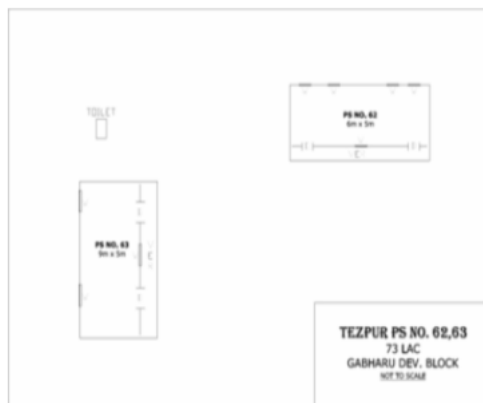

নিৰ্বাচক পঞ্জীয়ন বিষয়াৰ স্বাক্ষৰ

Nazri Naksha

Google Map View

Polling Station Building Front View

ভোটগ্ৰহন কেন্দ্ৰৰ সন্মুখৰ দৃশ্য

Cad View

Key MAP View

1 নাম : বিমলা দেৱী আগৰৱালা স্বামীৰ নাম : বসন্ত আগৰৱালা ঘৰ নং : ১ বয়স : 71 লিঙ্গ : মহিলা	JRQ0007414 ফটো উপলব্ধ	2 নাম : শ্ৰদ্ধা আগৰৱালা স্বামীৰ নাম : অনুৰাগ আগৰৱালা ঘৰ নং : ১ বয়স : 49 লিঙ্গ : মহিলা	JRQ9743515 ফটো উপলব্ধ	3 নাম : দৰ্শন কুমাৰ গগৈ পিতাৰ নাম : কল্প গগৈ ঘৰ নং : ৬ক বয়স : 35 লিঙ্গ : পুৰুষ	JRQ5242217 ফটো উপলব্ধ
4 নাম : অসিত কুমাৰ পাল পিতাৰ নাম : হৰিপদ পাল ঘৰ নং : 9 বয়স : 57 লিঙ্গ : পুৰুষ	JRQ6534583 ফটো উপলব্ধ	5 নাম : বীনা কলিতা স্বামীৰ নাম : অসিত কুমাৰ পাল ঘৰ নং : 9 বয়স : 55 লিঙ্গ : মহিলা	JRQ6534594 ফটো উপলব্ধ	6 নাম : ৰোহন কাশ্যপ পিতাৰ নাম : গিৰীন্দ্র কুমাৰ বৰা ঘৰ নং : 9 বয়স : 25 লিঙ্গ : পুৰুষ	JRQ0462291 ফটো উপলব্ধ
7 নাম : দিপালী দেবী স্বামীৰ নাম : লক্ষন ৰায় ঘৰ নং : ১০ বয়স : 51 লিঙ্গ : মহিলা	JRQ9743582 ফটো উপলব্ধ	E 8 নাম : অশোক আগৰৱালা পিতাৰ নাম : কৃষ্ণলাল আগৰৱালা ঘৰ নং : ১১ বয়স : 75 লিঙ্গ : পুৰুষ	JRQ9743617 ফটো উপলব্ধ	S 9 নাম : অজয় আগৰৱালা পিতাৰ নাম : অশোক আগৰৱালা ঘৰ নং : ১১ বয়স : 62 লিঙ্গ : পুৰুষ	JRQ9743639 ফটো উপলব্ধ
S 10 নাম : নেহা আগৰৱালা স্বামীৰ নাম : অজয় আগৰৱালা ঘৰ নং : ১১ বয়স : 56 লিঙ্গ : মহিলা	JRQ9743640 ফটো উপলব্ধ	11 নাম : সঞ্জীৱ আগৰৱালা পিতাৰ নাম : অশোক আগৰৱালা ঘৰ নং : ১১ বয়স : 56 লিঙ্গ : পুৰুষ	JRQ9743651 ফটো উপলব্ধ	12 নাম : প্ৰতি আগৰৱালা স্বামীৰ নাম : সঞ্জীৱ আগৰৱালা ঘৰ নং : ১১ বয়স : 53 লিঙ্গ : মহিলা	JRQ9743662 ফটো উপলব্ধ
13 নাম : অমিত আগৰৱালা পিতাৰ নাম : অশোক আগৰৱালা ঘৰ নং : ১১ বয়স : 47 লিঙ্গ : পুৰুষ	JRQ9743673 ফটো উপলব্ধ	14 নাম : সুনয়না আগৰৱালা স্বামীৰ নাম : অমিত আগৰৱালা ঘৰ নং : ১১ বয়স : 46 লিঙ্গ : মহিলা	JRQ9743684 ফটো উপলব্ধ	15 নাম : মনস্বী আগৰৱালা পিতাৰ নাম : অমিত আগৰৱালা ঘৰ নং : 12 বয়স : 20 লিঙ্গ : মহিলা	QDM0052993 ফটো উপলব্ধ
16 নাম : কিৰণ বাচফোৰ স্বামীৰ নাম : দীপক বাচফোৰ ঘৰ নং : ১৮ বয়স : 48 লিঙ্গ : মহিলা	JRQ9743708 ফটো উপলব্ধ	17 নাম : পুতকন তামুলি পিতাৰ নাম : বদন তামুলি ঘৰ নং : ১৮ বয়স : 46 লিঙ্গ : পুৰুষ	JRQ9743695 ফটো উপলব্ধ	18 নাম : ৰেশমা বাচফোৰ স্বামীৰ নাম : উমাশংকৰ বাচফোৰ ঘৰ নং : 18 বয়স : 32 লিঙ্গ : মহিলা	JRQ0466995 ফটো উপলব্ধ
19 নাম : উমাশংকৰ বাচফোৰ পিতাৰ নাম : দীপক বাচফোৰ ঘৰ নং : 18 বয়স : 31 লিঙ্গ : পুৰুষ	JRQ0466961 ফটো উপলব্ধ	20 নাম : বসন্ত দাস স্বামীৰ নাম : বিশ্বজ্যোতি দাস ঘৰ নং : ১৯ বয়স : 47 লিঙ্গ : মহিলা	JRQ9743731 ফটো উপলব্ধ	21 নাম : হিমাংশু দাস পিতাৰ নাম : বিশ্বজ্যোতি দাস ঘৰ নং : ১৯ বয়স : 30 লিঙ্গ : পুৰুষ	JRQ0644674 ফটো উপলব্ধ
S 22 নাম : দিম্পল দাস স্বামীৰ নাম : হিমাংশু দাস ঘৰ নং : ১৯ বয়স : 29 লিঙ্গ : মহিলা	JRQ0644708 ফটো উপলব্ধ	23 নাম : ডেইজী দাস পিতাৰ নাম : বিশ্বজ্যোতি দাস ঘৰ নং : ১৯ বয়স : 28 লিঙ্গ : মহিলা	JRQ0644724 ফটো উপলব্ধ	24 নাম : সবিতা কুমাৰী ছাহী স্বামীৰ নাম : তাৰা বাহাদুৰ ছাহী ঘৰ নং : ২০ বয়স : 46 লিঙ্গ : মহিলা	JRQ9743764 ফটো উপলব্ধ
25 নাম : ৰাজু বাহাদুৰ ছাহী পিতাৰ নাম : লালু বাহাদুৰ ছাহী ঘৰ নং : ২০ বয়স : 39 লিঙ্গ : পুৰুষ	JRQ9743775 ফটো উপলব্ধ	26 নাম : গোপাল বাহাদুৰ ছাহী পিতাৰ নাম : তাৰাবাহাদুৰ ছাহী ঘৰ নং : ২০ বয়স : 30 লিঙ্গ : পুৰুষ	JRQ0056556 ফটো উপলব্ধ	S 27 নাম : দিপান্দিতা শেনচোৱা চাহী স্বামীৰ নাম : গোপাল বাহাদুৰ ছাহী ঘৰ নং : ২০ বয়স : 29 লিঙ্গ : মহিলা	JRQ0509547 ফটো উপলব্ধ
28 নাম : বিজয় শংকৰ লোহিয়া পিতাৰ নাম : ৰামনিবাস লোহিয়া ঘৰ নং : ২১ বয়স : 39 লিঙ্গ : পুৰুষ	JRQ9743800 ফটো উপলব্ধ	29 নাম : বিনিতা দেবী লোহিয়া স্বামীৰ নাম : বিজয় শংকৰ লোহিয়া ঘৰ নং : ২১ বয়স : 36 লিঙ্গ : মহিলা	JRQ5242637 ফটো উপলব্ধ	30 নাম : জয়ীন গোস্বামী পিতাৰ নাম : মৃদুল গোস্বামী ঘৰ নং : ২৩ বয়স : 25 লিঙ্গ : পুৰুষ	JRQ0509950 ফটো উপলব্ধ