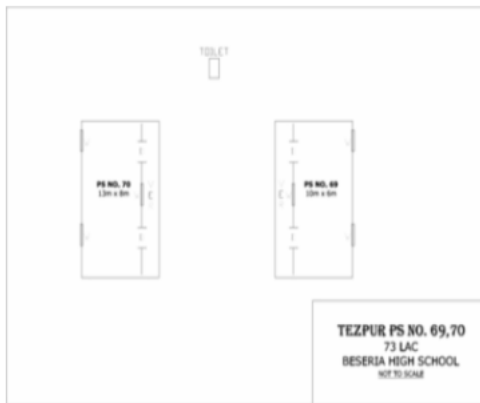

নিৰ্বাচক পঞ্জীয়ন বিষয়াৰ স্বাক্ষৰ

Nazri Naksha

Google Map View

Polling Station Building Front View

ভোটগ্ৰন্থন কেন্দ্ৰৰ সন্মুখৰ দৃশ্য

Cad View

Key MAP View

1 নাম : অনিৰ্বাণ গোস্বামী পিতাৰ নাম: নিখিল চন্দ্ৰ গোস্বামী ঘৰ নং : 1 বয়স : 27 লিঙ্গ : পুৰুষ	JRQ0454462 ফটো উপলব্ধ	2 নাম : বাহুল দাস পিতাৰ নাম: তৰুণ চন্দ্ৰ দাস ঘৰ নং : 1 বয়স : 24 লিঙ্গ : পুৰুষ	JRQ1120807 ফটো উপলব্ধ	3 নাম : পদ্মিনী প্ৰিয়ংকা পিতাৰ নাম: যাদব চন্দ্ৰ নাথ ঘৰ নং : 2 বয়স : 25 লিঙ্গ : মহিলা	JRQ0454348 ফটো উপলব্ধ
4 নাম : ভাৰ্গব নাথ পিতাৰ নাম: জাদব চন্দ্ৰ নাথ ঘৰ নং : 2 বয়স : 24 লিঙ্গ : পুৰুষ	JRQ1130152 ফটো উপলব্ধ	5 নাম : আদেশ নাথ মাতৃৰ নাম: দীপা দেবী ঘৰ নং : 3 বয়স : 25 লিঙ্গ : পুৰুষ	JRQ0453381 ফটো উপলব্ধ	6 নাম : নীতি শৰ্মা স্বামীৰ নাম: অক্ষয় শৰ্মা ঘৰ নং : 6 বয়স : 55 লিঙ্গ : মহিলা	CYJ1057587 ফটো উপলব্ধ
7 নাম : বিতু দাস পিতাৰ নাম: চতুৰ দাস ঘৰ নং : 9 বয়স : 22 লিঙ্গ : পুৰুষ	JRQ1113018 ফটো উপলব্ধ	8 নাম : চন্দ্ৰমা দাস গগৈ স্বামীৰ নাম: ৰাজীৱ গগৈ ঘৰ নং : 9 বয়স : 25 লিঙ্গ : মহিলা	JRQ0645580 ফটো উপলব্ধ	9 নাম : সিদ্ধাৰ্থ দাস পিতাৰ নাম: চিকুন চন্দ্ৰ দাস ঘৰ নং : 1 বয়স : 25 লিঙ্গ : পুৰুষ	JRQ0453464 ফটো উপলব্ধ
10 নাম : দৃষ্টি ভৰালী পিতাৰ নাম: নিলকণ্ঠ ভৰালী ঘৰ নং : 16 বয়স : 22 লিঙ্গ : মহিলা	JRQ1112101 ফটো উপলব্ধ	11 নাম : তৃষ্ণা দাস স্বামীৰ নাম: দিব্যজ্যোতি দাস ঘৰ নং : 35 বয়স : 38 লিঙ্গ : মহিলা	JRQ0454546 ফটো উপলব্ধ	12 নাম : অসীম কুমাৰ ৰয় পিতাৰ নাম: অনীল চন্দ্ৰ ৰয় ঘৰ নং : 3 বয়স : 66 লিঙ্গ : পুৰুষ	JRQ0699090 ফটো উপলব্ধ
13 নাম : অঞ্জনা ৰয় স্বামীৰ নাম: অশিম কুমাৰ ৰয় ঘৰ নং : 3 বয়স : 62 লিঙ্গ : মহিলা	JRQ1111657 ফটো উপলব্ধ	14 নাম : অৰ্পণ ৰয় পিতাৰ নাম: অশিম কুমাৰ ৰয় ঘৰ নং : 3 বয়স : 27 লিঙ্গ : পুৰুষ	JRQ1112291 ফটো উপলব্ধ	# 15 নাম : মৌচুমী বৰুৱা পিতাৰ নাম: নৃপেন কুমাৰ বৰুৱা ঘৰ নং : 49 বয়স : 29 লিঙ্গ : মহিলা	JRQ0318949 ফটো উপলব্ধ
16 নাম : উপকল ভৰালী পিতাৰ নাম: নিপু মণি ভৰালী ঘৰ নং : 8 বয়স : 26 লিঙ্গ : পুৰুষ	JRQ1112192 ফটো উপলব্ধ	17 নাম : বিনাৰা বেগম স্বামীৰ নাম: আবু ছিদ্দিক ঘৰ নং : 6 বয়স : 29 লিঙ্গ : মহিলা	JRQ0687897 ফটো উপলব্ধ	18 নাম : পুষ্পা শীল পিতাৰ নাম: সুনীল শীল ঘৰ নং : 102 বয়স : 30 লিঙ্গ : মহিলা	JSP3191284 ফটো উপলব্ধ
S2 19 নাম : অনামিকা ৰায় পিতাৰ নাম: প্ৰদীপ ৰায় ঘৰ নং : 103 বয়স : 31 লিঙ্গ : মহিলা	CBD2685930 ফটো উপলব্ধ	20 নাম : নয়ন মনি নাথ পিতাৰ নাম: মুকুণ্ড নাথ ঘৰ নং : 285 বয়স : 34 লিঙ্গ : পুৰুষ	JRQ6642677 ফটো উপলব্ধ	21 নাম : তানিশা শইকীয়া পিতাৰ নাম: প্ৰসন্নজীত শইকীয়া ঘৰ নং : 291 বয়স : 22 লিঙ্গ : মহিলা	JRQ1113653 ফটো উপলব্ধ
22 নাম : মাধবী শৰ্মা স্বামীৰ নাম: মহেন্দ্ৰ লাল শৰ্মা ঘৰ নং : 308 বয়স : 42 লিঙ্গ : মহিলা	JRQ1128719 ফটো উপলব্ধ	R 23 নাম : অসীমা ভূঞা শইকীয়া পিতাৰ নাম: দুৰ্গেশ্বৰ ভূঞা ঘৰ নং : 313 বয়স : 38 লিঙ্গ : মহিলা	GLK8935135 ফটো উপলব্ধ	24 নাম : বিবেক লাল শৰ্মা পিতাৰ নাম: দেবেন্দ্ৰ লাল শৰ্মা ঘৰ নং : 3 বয়স : 27 লিঙ্গ : পুৰুষ	JRQ0492686 ফটো উপলব্ধ
25 নাম : বাসু শৰ্মা অন্যান্য: মহেন্দ্ৰ লাল শৰ্মা ঘৰ নং : 361 বয়স : 22 লিঙ্গ : পুৰুষ	JRQ1113604 ফটো উপলব্ধ	26 নাম : তনয় দত্তা পিতাৰ নাম: তপন দত্তা ঘৰ নং : 3 বয়স : 25 লিঙ্গ : পুৰুষ	JRQ0664516 ফটো উপলব্ধ	27 নাম : বাসুদেব মৈত্ৰ পিতাৰ নাম: অনন্ত কুমাৰ মিত্ৰ ঘৰ নং : 360 বয়স : 86 লিঙ্গ : পুৰুষ	DTK2439056 ফটো উপলব্ধ
28 নাম : শিবানী মৈত্ৰ স্বামীৰ নাম: বাসুদেব মিত্ৰ ঘৰ নং : 360 বয়স : 70 লিঙ্গ : মহিলা	DTK2439067 ফটো উপলব্ধ	29 নাম : ৰুপনজন গোস্বামী পিতাৰ নাম: প্ৰদীপ গোস্বামী ঘৰ নং : 464 বয়স : 36 লিঙ্গ : পুৰুষ	JRQ0454249 ফটো উপলব্ধ	# 30 নাম : অখিল চন্দ্ৰ দাস পিতাৰ নাম: শ্যামলাল দাস ঘৰ নং : 709 বয়স : 63 লিঙ্গ : পুৰুষ	CQG1629283 ফটো উপলব্ধ