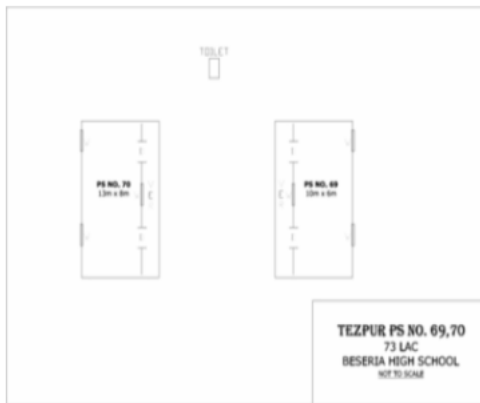

নিৰ্বাচক পঞ্জীয়ন বিষয়াৰ স্বাক্ষৰ

Nazri Naksha

Google Map View

Polling Station Building Front View

ভোটগ্ৰন্থন কেন্দ্ৰৰ সন্মুখৰ দৃশ্য

Cad View

Key MAP View

1 নাম : বিজয় কুমাৰ বৰা পিতাৰ নাম: চৈনীৰাম বৰা ঘৰ নং : ১ বয়স : 67 লিঙ্গ : পুৰুষ	JRQ5834560 ফটো উপলব্ধ	2 নাম : কল্পনা বৰা স্বামীৰ নাম: বিজয় বৰা ঘৰ নং : ১ বয়স : 54 লিঙ্গ : মহিলা	JRQ5834571 ফটো উপলব্ধ	3 নাম : মানস প্ৰতীম নাথ পিতাৰ নাম: সোমেশ্বৰ নাথ ঘৰ নং : ১ বয়স : 49 লিঙ্গ : পুৰুষ	JRQ0655373 ফটো উপলব্ধ
4 নাম : পাপৰি শইকীয়া স্বামীৰ নাম: মানস প্ৰতীম শইকীয়া ঘৰ নং : ১ বয়স : 45 লিঙ্গ : মহিলা	JRQ0655407 ফটো উপলব্ধ	5 নাম : সাগৰিকা বৰা পিতাৰ নাম: বিজয় বৰা ঘৰ নং : ১ বয়স : 36 লিঙ্গ : মহিলা	JRQ5834582 ফটো উপলব্ধ	6 নাম : উদীপ্ত গোস্বামী পিতাৰ নাম: মোহন গোস্বামী ঘৰ নং : ১ বয়স : 28 লিঙ্গ : পুৰুষ	JRQ0189449 ফটো উপলব্ধ
7 নাম : মৰমী কৰ্মকাৰ স্বামীৰ নাম: দিনু কৰ্মকাৰ ঘৰ নং : ২ বয়স : 39 লিঙ্গ : মহিলা	JRQ0367755 ফটো উপলব্ধ	8 নাম : বিকাশ কৰ্মকাৰ পিতাৰ নাম: দিনু কৰ্মকাৰ ঘৰ নং : ২ বয়স : 24 লিঙ্গ : পুৰুষ	QDM0096644 ফটো উপলব্ধ	9 নাম : বৰ্ষা শইকীয়া পিতাৰ নাম: জগত শইকীয়া ঘৰ নং : ৮ বয়স : 29 লিঙ্গ : মহিলা	JRQ0343459 ফটো উপলব্ধ
10 নাম : লুনা শইকীয়া পিতাৰ নাম: যোগেশ্বৰ শইকীয়া ঘৰ নং : 12 বীল্ডীংগু বয়স : 23 লিঙ্গ : মহিলা	JRQ2103018 ফটো উপলব্ধ	11 নাম : কমলা শৰ্মা অন্যান্য: উত্তম শৰ্মা ঘৰ নং : ১৫ ক বয়স : 55 লিঙ্গ : পুৰুষ	JRQ0686725 ফটো উপলব্ধ	12 নাম : বিউতি শৰ্মা অন্যান্য: উত্তম শৰ্মা ঘৰ নং : ১৫ ক বয়স : 45 লিঙ্গ : মহিলা	JRQ0655431 ফটো উপলব্ধ
13 নাম : পিংকী মণি শৰ্মা অন্যান্য: উত্তম শৰ্মা ঘৰ নং : ১৫ ক বয়স : 30 লিঙ্গ : মহিলা	JRQ0687319 ফটো উপলব্ধ	14 নাম : নিকু মণি শৰ্মা অন্যান্য: উত্তম শৰ্মা ঘৰ নং : ১৫ ক বয়স : 27 লিঙ্গ : পুৰুষ	JRQ0655423 ফটো উপলব্ধ	15 নাম : বিকু মণি শৰ্মা পিতাৰ নাম: উত্তম শৰ্মা ঘৰ নং : ১৫ ক বয়স : 27 লিঙ্গ : পুৰুষ	JRQ0655415 ফটো উপলব্ধ
16 নাম : হিৰা কাকতি স্বামীৰ নাম: প্ৰদীপ কাকতি ঘৰ নং : 18 বয়স : 40 লিঙ্গ : মহিলা	JRQ0451161 ফটো উপলব্ধ	17 নাম : দিল্লী বৈশ্য স্বামীৰ নাম: সঞ্জীৱ দাস ঘৰ নং : ১৮ বয়স : 35 লিঙ্গ : মহিলা	JRQ5847814 ফটো উপলব্ধ	18 নাম : প্ৰণতি বৰা স্বামীৰ নাম: নয়নমণি বৰা ঘৰ নং : ২২ বয়স : 39 লিঙ্গ : মহিলা	JRQ0243576 ফটো উপলব্ধ
19 নাম : শৰ্মিষ্ঠা বৰা পিতাৰ নাম: কুমুদ বৰা ঘৰ নং : 31 বয়স : 27 লিঙ্গ : মহিলা	JRQ0661876 ফটো উপলব্ধ	20 নাম : স্বৰ্ণলতা ডেকা স্বামীৰ নাম: কৃষ্ণকান্ত ডেকা ঘৰ নং : ৩৬ বয়স : 78 লিঙ্গ : মহিলা	JRQ5834640 ফটো উপলব্ধ	21 নাম : বীৰেন্দ্ৰ ডেকা পিতাৰ নাম: কৃষ্ণ নাথ ডেকা ঘৰ নং : 36 বয়স : 52 লিঙ্গ : পুৰুষ	JRQ5834651 ফটো উপলব্ধ
22 নাম : অৰ্পনা ডেকা পিতাৰ নাম: কৃষ্ণকান্ত ডেকা ঘৰ নং : ৩৬ বয়স : 47 লিঙ্গ : মহিলা	JRQ5834662 ফটো উপলব্ধ	23 নাম : লুকু ডেকা পিতাৰ নাম: কৃষ্ণকান্ত ডেকা ঘৰ নং : ৩৬ বয়স : 46 লিঙ্গ : পুৰুষ	JRQ5834673 ফটো উপলব্ধ	24 নাম : শিল্পী শিখা শইকীয়া পিতাৰ নাম: প্ৰসন্ন শইকীয়া ঘৰ নং : ৫২ বয়স : 28 লিঙ্গ : মহিলা	JRQ0492769 ফটো উপলব্ধ
25 নাম : ধ্ৰুব জ্যোতি শইকীয়া পিতাৰ নাম: প্ৰসন্ন শইকীয়া ঘৰ নং : ৫২ বয়স : 26 লিঙ্গ : পুৰুষ	JRQ0492777 ফটো উপলব্ধ	26 নাম : হেমন্তী শইকীয়া স্বামীৰ নাম: দিগন্ত শইকীয়া ঘৰ নং : ৫৪ বয়স : 56 লিঙ্গ : মহিলা	JRQ0141408 ফটো উপলব্ধ	27 নাম : দ্বীপশিখা দত্ত স্বামীৰ নাম: যোগেন দত্ত ঘৰ নং : ৫৪ বয়স : 39 লিঙ্গ : মহিলা	JRQ5847790 ফটো উপলব্ধ
28 নাম : জয়ন্ত বৰদলৈ পিতাৰ নাম: পদ্মকান্ত বৰদলৈ ঘৰ নং : ৬০ বয়স : 56 লিঙ্গ : পুৰুষ	JRQ9863018 ফটো উপলব্ধ	29 নাম : স্বাগতা বৰুৱা বৰদলৈ স্বামীৰ নাম: জয়ন্ত বৰদলৈ ঘৰ নং : ৬০ বয়স : 47 লিঙ্গ : মহিলা	JRQ0485094 ফটো উপলব্ধ	30 নাম : গুন কান্ত দাস পিতাৰ নাম: নদ ৰাম দাস ঘৰ নং : ৬১ বয়স : 68 লিঙ্গ : পুৰুষ	JRQ0660902 ফটো উপলব্ধ