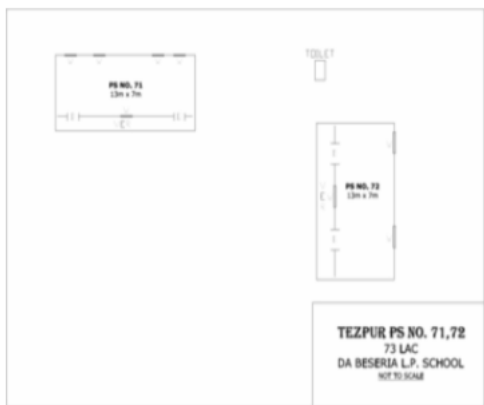

নিৰ্বাচক পঞ্জীয়ন বিষয়াৰ স্বাক্ষৰ

Nazri Naksha

Google Map View

Polling Station Building Front View

ভোটগ্ৰহন কেন্দ্ৰৰ সন্মুখৰ দৃশ্য

Cad View

Key MAP View

1 নাম : বিপুল কেওঁট পিতাৰ নাম: বিনদ কেওঁট ঘৰ নং : 1 বয়স : 59 লিঙ্গ : পুৰুষ	JRQ5934587 ফটো উপলব্ধ	2 নাম : পৰী কেওঁট স্বামীৰ নাম: বিপুল কেওঁট ঘৰ নং : 1 বয়স : 50 লিঙ্গ : মহিলা	JRQ5934601 ফটো উপলব্ধ	3 নাম : ইন্দ্ৰাণী কেওঁট স্বামীৰ নাম: মুকুল কেওঁট ঘৰ নং : 1 বয়স : 48 লিঙ্গ : মহিলা	JRQ5934612 ফটো উপলব্ধ
4 নাম : মুকুল কেওঁট পিতাৰ নাম: বিনোদ কেওঁট ঘৰ নং : 1 বয়স : 41 লিঙ্গ : পুৰুষ	JRQ5934598 ফটো উপলব্ধ	5 নাম : হেমলতা কেওঁট স্বামীৰ নাম: বিনদ কেওঁট ঘৰ নং : 1 বয়স : 39 লিঙ্গ : মহিলা	JRQ5934576 ফটো উপলব্ধ	6 নাম : কৌস্তব জ্যোতি গোস্বামী পিতাৰ নাম: ভবেন গোস্বামী ঘৰ নং : 1 বয়স : 35 লিঙ্গ : পুৰুষ	CCF0280578 ফটো উপলব্ধ
# 7 নাম : জোশা শইকীয়া স্বামীৰ নাম: মিন্টু বৰা ঘৰ নং : 1 বয়স : 34 লিঙ্গ : মহিলা	JRQ0023903 ফটো উপলব্ধ	8 নাম : নিকিতা কেওঁট পিতাৰ নাম: বিপুল কেওঁট ঘৰ নং : 1 বয়স : 33 লিঙ্গ : মহিলা	JRQ5942278 ফটো উপলব্ধ	9 নাম : অৰন কেওঁট পিতাৰ নাম: বিপুল কেওঁট ঘৰ নং : 1 বয়স : 27 লিঙ্গ : পুৰুষ	JRQ0466458 ফটো উপলব্ধ
10 নাম : পাপু কেওঁট পিতাৰ নাম: মুকুল কেওঁট ঘৰ নং : 1 বয়স : 23 লিঙ্গ : পুৰুষ	JRQ0590547 ফটো উপলব্ধ	11 নাম : ববিতা কেওঁট সাহ স্বামীৰ নাম: চন্দ্ৰপ্ৰকাশ সাহ ঘৰ নং : 1 কু বয়স : 29 লিঙ্গ : মহিলা	JRQ0549980 ফটো উপলব্ধ	12 নাম : ৰুমি দাস স্বামীৰ নাম: ওমপ্ৰকাশ সাহ ঘৰ নং : 1 কু বয়স : 29 লিঙ্গ : মহিলা	JRQ0550053 ফটো উপলব্ধ
13 নাম : অনিতা দেৱী স্বামীৰ নাম: পুণীদেৱ প্ৰচাদ শাহ ঘৰ নং : 1 কু বয়স : 49 লিঙ্গ : মহিলা	JRQ5934623 ফটো উপলব্ধ	14 নাম : চন্দ্ৰ প্ৰকাশ শাহা পিতাৰ নাম: পুণীদেৱ প্ৰচাদ শাহা ঘৰ নং : 1 কু বয়স : 37 লিঙ্গ : পুৰুষ	JRQ5934634 ফটো উপলব্ধ	15 নাম : ওম প্ৰকাশ শাহ পিতাৰ নাম: পুণীদেৱ প্ৰচাদ শাহ ঘৰ নং : 1 কু বয়স : 31 লিঙ্গ : পুৰুষ	JRQ5934645 ফটো উপলব্ধ
16 নাম : মীৰা বৰুৱা স্বামীৰ নাম: ভোলা বৰুৱা ঘৰ নং : 2 বয়স : 62 লিঙ্গ : মহিলা	JRQ5934656 ফটো উপলব্ধ	17 নাম : কৰুণা বৰুৱা পিতাৰ নাম: ভোলা বৰুৱা ঘৰ নং : 2 বয়স : 50 লিঙ্গ : পুৰুষ	JRQ5934667 ফটো উপলব্ধ	18 নাম : পদ্মা বৰুৱা স্বামীৰ নাম: কৰুণা বৰুৱা ঘৰ নং : 2 বয়স : 45 লিঙ্গ : মহিলা	JRQ5934678 ফটো উপলব্ধ
19 নাম : জিতামনি বৰা স্বামীৰ নাম: বিকাশ জ্যোতি বৰা ঘৰ নং : 2 বয়স : 37 লিঙ্গ : মহিলা	CLT1417772 ফটো উপলব্ধ	20 নাম : বৰষা বৰুৱা পিতাৰ নাম: কৰুণা বৰুৱা ঘৰ নং : 2 বয়স : 24 লিঙ্গ : মহিলা	JRQ0584284 ফটো উপলব্ধ	# 21 নাম : চয়নিকা বৰুৱা পিতাৰ নাম: মোহন বৰুৱা ঘৰ নং : 2 বয়স : 22 লিঙ্গ : মহিলা	JRQ2083723 ফটো উপলব্ধ
22 নাম : প্ৰতিভা বৰুৱা পিতাৰ নাম: কৰুণা বৰুৱা ঘৰ নং : 2 বয়স : 22 লিঙ্গ : মহিলা	JRQ2061687 ফটো উপলব্ধ	23 নাম : প্ৰিয়া বৰুৱা পিতাৰ নাম: কৰুণা বৰুৱা ঘৰ নং : 2 বয়স : 22 লিঙ্গ : মহিলা	JRQ2073633 ফটো উপলব্ধ	24 নাম : মামনী বৰুৱা স্বামীৰ নাম: কুশল বৰুৱা ঘৰ নং : 3 বয়স : 59 লিঙ্গ : মহিলা	JRQ5934690 ফটো উপলব্ধ
25 নাম : দেৱানন্দ বৰুৱা পিতাৰ নাম: কুশল বৰুৱা ঘৰ নং : 3 বয়স : 45 লিঙ্গ : পুৰুষ	JRQ5934703 ফটো উপলব্ধ	26 নাম : সোনতী দেৱী স্বামীৰ নাম: পল্লৱ বৰুৱা ঘৰ নং : 3 বয়স : 40 লিঙ্গ : মহিলা	JRQ0269597 ফটো উপলব্ধ	27 নাম : ৰিংকুমনি বৰুৱা দাস স্বামীৰ নাম: দেৱানন্দ বৰুৱা ঘৰ নং : 3 বয়স : 39 লিঙ্গ : মহিলা	JRQ5934725 ফটো উপলব্ধ
28 নাম : পল্লৱ বৰুৱা পিতাৰ নাম: কুশল বৰুৱা ঘৰ নং : 3 বয়স : 38 লিঙ্গ : পুৰুষ	JRQ5934714 ফটো উপলব্ধ	29 নাম : অধীৰ চৌধুৰী পিতাৰ নাম: প্ৰফুল্ল ৰঞ্জন চৌধুৰী ঘৰ নং : 3 কু বয়স : 67 লিঙ্গ : পুৰুষ	JRQ5934736 ফটো উপলব্ধ	30 নাম : অন চৌধুৰী স্বামীৰ নাম: অধীৰ চৌধুৰী ঘৰ নং : 3 কু বয়স : 63 লিঙ্গ : মহিলা	JRQ5934747 ফটো উপলব্ধ