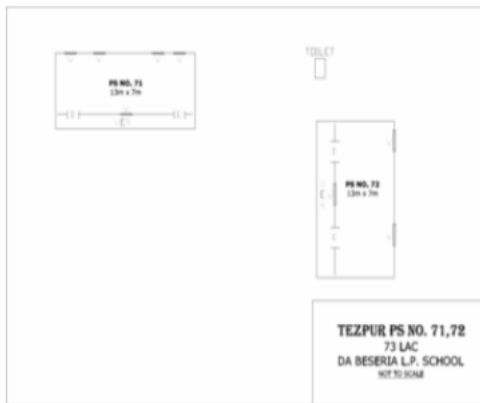

নিৰ্বাচক পঞ্জীয়ন বিষয়াৰ স্বাক্ষৰ

Nazri Naksha

Google Map View

Polling Station Building Front View

ভোটগ্ৰহন কেন্দ্ৰৰ সন্মুখৰ দৃশ্য

Cad View

Key MAP View

1 নাম : বহানাৰা খাতুন স্বামীৰ নাম: মিনাজুল আলী ঘৰ নং : 1 বয়স : 26 লিঙ্গ : মহিলা	JRQ0451336 ফটো উপলব্ধ	E 2 নাম : যতীন বৰা পিতাৰ নাম: বগাই বৰা ঘৰ নং : 2 বয়স : 75 লিঙ্গ : পুৰুষ	JRQ0486142 ফটো উপলব্ধ	3 নাম : সুৰেন বৰা পিতাৰ নাম: যতীন বৰা ঘৰ নং : 2 বয়স : 42 লিঙ্গ : পুৰুষ	JRQ6034602 ফটো উপলব্ধ
4 নাম : দ্বিপেন বৰা পিতাৰ নাম: যতীন বৰা ঘৰ নং : 2 বয়স : 39 লিঙ্গ : পুৰুষ	JRQ6034613 ফটো উপলব্ধ	5 নাম : বিমা দেৱী স্বামীৰ নাম: চুৰেন বৰা ঘৰ নং : 2 বয়স : 37 লিঙ্গ : মহিলা	JRQ0234658 ফটো উপলব্ধ	6 নাম : ডিম্বেশ্বৰী বৰা স্বামীৰ নাম: ফনীন্দ্র বৰা ঘৰ নং : 3 বয়স : 60 লিঙ্গ : মহিলা	QDM0041707 ফটো উপলব্ধ
7 নাম : প্ৰবীন বৰা পিতাৰ নাম: ফনীন্দ্র বৰা ঘৰ নং : 9 বয়স : 33 লিঙ্গ : পুৰুষ	JRQ6034668 ফটো উপলব্ধ	8 নাম : ভাস্কৰ বৰা পিতাৰ নাম: ফনীন্দ্র বৰা ঘৰ নং : 9 বয়স : 32 লিঙ্গ : পুৰুষ	JRQ6034679 ফটো উপলব্ধ	9 নাম : ফাৰ্হেড জেবীন স্বামীৰ নাম: ৰফিক হুছেইন ঘৰ নং : 3 বয়স : 32 লিঙ্গ : মহিলা	JRQ0453142 ফটো উপলব্ধ
10 নাম : বিদিশা কুলিতা বৰা স্বামীৰ নাম: প্ৰবীন বৰা ঘৰ নং : 09 বয়স : 26 লিঙ্গ : মহিলা	JRQ0442178 ফটো উপলব্ধ	11 নাম : প্ৰনব বৰা পিতাৰ নাম: পূৰ্ণকান্ত নাথ ঘৰ নং : 8 বয়স : 50 লিঙ্গ : পুৰুষ	JRQ6034691 ফটো উপলব্ধ	12 নাম : প্ৰসন্ন কুমাৰ নাথ পিতাৰ নাম: পূৰ্ণকান্ত নাথ ঘৰ নং : 8 বয়স : 45 লিঙ্গ : পুৰুষ	JRQ6034715 ফটো উপলব্ধ
13 নাম : তমসা তামুলী স্বামীৰ নাম: দিপু তামুলী ঘৰ নং : 8 বয়স : 45 লিঙ্গ : মহিলা	JRQ2005438 ফটো উপলব্ধ	14 নাম : প্ৰণতি বৰা স্বামীৰ নাম: প্ৰণব চন্দ্ৰ নাথ ঘৰ নং : 8 বয়স : 42 লিঙ্গ : মহিলা	JRQ6034704 ফটো উপলব্ধ	15 নাম : হেমন্ত নাথ পিতাৰ নাম: পূৰ্ণকান্ত দাস ঘৰ নং : 8 বয়স : 38 লিঙ্গ : পুৰুষ	JRQ6034726 ফটো উপলব্ধ
16 নাম : শ্যামলী দেবী শইকিয়া স্বামীৰ নাম: প্ৰশান্ত নাথ ঘৰ নং : 8 বয়স : 37 লিঙ্গ : মহিলা	JRQ0715698 ফটো উপলব্ধ	17 নাম : কাজী সহিদুল আলম পিতাৰ নাম: কাজী শাহ আলম ঘৰ নং : 4 বয়স : 25 লিঙ্গ : পুৰুষ	JRQ0452953 ফটো উপলব্ধ	18 নাম : চৰিনা আখতাৰ আলম পিতাৰ নাম: কাজী চাহ আলম ঘৰ নং : 8 বয়স : 24 লিঙ্গ : মহিলা	JRQ0581504 ফটো উপলব্ধ
E 19 নাম : দেৱধৰ দাস পিতাৰ নাম: অনিৰাম দাস ঘৰ নং : 5 বয়স : 77 লিঙ্গ : পুৰুষ	JRQ6034737 ফটো উপলব্ধ	20 নাম : ধনেশ্বৰী দাস স্বামীৰ নাম: দেৱধৰ দাস ঘৰ নং : 5 বয়স : 67 লিঙ্গ : মহিলা	JRQ6034748 ফটো উপলব্ধ	21 নাম : বাপধন দাস পিতাৰ নাম: দেবধৰ দাস ঘৰ নং : 5 বয়স : 47 লিঙ্গ : পুৰুষ	JRQ6034759 ফটো উপলব্ধ
22 নাম : পূৰ্ণিমা দাস স্বামীৰ নাম: বাপধন দাস ঘৰ নং : 4 বয়স : 42 লিঙ্গ : মহিলা	JRQ6034760 ফটো উপলব্ধ	23 নাম : উমেশ্বৰী দেবী স্বামীৰ নাম: লোকনাথ বৰা ঘৰ নং : 6 বয়স : 77 লিঙ্গ : মহিলা	JRQ6034771 ফটো উপলব্ধ	24 নাম : কোমেশ্বৰী দেবী পিতাৰ নাম: লোকনাথ বৰা ঘৰ নং : 6 বয়স : 54 লিঙ্গ : মহিলা	JRQ6034782 ফটো উপলব্ধ
25 নাম : দিপক কুমাৰ বৰা পিতাৰ নাম: লোকনাথ বৰা ঘৰ নং : 6 বয়স : 52 লিঙ্গ : পুৰুষ	JRQ6034793 ফটো উপলব্ধ	26 নাম : তপন বৰা পিতাৰ নাম: লোকনাথ বৰা ঘৰ নং : 6 বয়স : 46 লিঙ্গ : পুৰুষ	JRQ6034806 ফটো উপলব্ধ	27 নাম : স্মৃতি ৰেখা দেৱী স্বামীৰ নাম: তপন বৰা ঘৰ নং : 06 বয়স : 39 লিঙ্গ : মহিলা	JRQ0441436 ফটো উপলব্ধ
S 28 নাম : ৰাজু বৰা পিতাৰ নাম: লোকনাথ বৰা ঘৰ নং : 6 বয়স : 87 লিঙ্গ : পুৰুষ	JRQ0323857 ফটো উপলব্ধ	29 নাম : বিজুমণি ভূঞা স্বামীৰ নাম: দিপক কুমাৰ বৰা ঘৰ নং : 6 বয়স : 31 লিঙ্গ : মহিলা	JRQ0324095 ফটো উপলব্ধ	30 নাম : তৰন চন্দ্ৰ নাথ পিতাৰ নাম: গোপীৰাম নাথ ঘৰ নং : 9 বয়স : 62 লিঙ্গ : পুৰুষ	JRQ6034828 ফটো উপলব্ধ