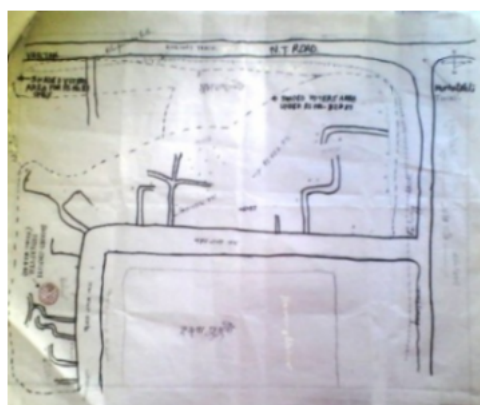

নিৰ্বাচক পঞ্জীয়ন বিষয়াৰ স্বাক্ষৰ

Nazri Naksha

Google Map View

Polling Station Building Front View

ভোটগ্ৰহন কেন্দ্ৰৰ সন্মুখৰ দৃশ্য

Cad View

Key MAP View

1 নাম : শৰত বেজ বৰা পিতাৰ নাম: পঙ্কু ধৰ ঘৰ নং : 08 বয়স : 42 লিঙ্গ : পুৰুষ	JRQ7034711 ফটো উপলব্ধ	2 নাম : মেৰি দাস স্বামীৰ নাম: গোপাল দাস ঘৰ নং : ৫২ বয়স : 32 লিঙ্গ : মহিলা	JRQ0668822 ফটো উপলব্ধ	3 নাম : দেৱজিত বৰা পিতাৰ নাম: ডিম্বেশ্বৰ বৰা ঘৰ নং : ৫৬ বয়স : 25 লিঙ্গ : পুৰুষ	JRQ1300649 ফটো উপলব্ধ
4 নাম : চুনীতা মুখীয়া বৰা স্বামীৰ নাম: দেৱজিত বৰা ঘৰ নং : 56 বয়স : 20 লিঙ্গ : মহিলা	QDM0049981 ফটো উপলব্ধ	5 নাম : হিমাদ্ৰী বৰুৱা বৰা স্বামীৰ নাম: প্ৰিয় কান্ত বৰা ঘৰ নং : 56 বয়স : 20 লিঙ্গ : মহিলা	QDM0107151 ফটো উপলব্ধ	6 নাম : কমল বৰা পিতাৰ নাম: চন্দ্ৰ বৰা ঘৰ নং : ৮১ বয়স : 26 লিঙ্গ : পুৰুষ	JRQ0674564 ফটো উপলব্ধ
7 নাম : বন্তী গোস্বামী পিতাৰ নাম: গকুল গোস্বামী ঘৰ নং : ৮৩ বয়স : 29 লিঙ্গ : মহিলা	JRQ7037618 ফটো উপলব্ধ	8 নাম : প্ৰণৱ ডেকা পিতাৰ নাম: ধৰ্ম ডেকা ঘৰ নং : 86 বয়স : 25 লিঙ্গ : পুৰুষ	JRQ0472332 ফটো উপলব্ধ	9 নাম : পৰিশা ডেকা পিতাৰ নাম: ধৰ্মেশ্বৰ ডেকা ঘৰ নং : ৮৬ বয়স : 22 লিঙ্গ : মহিলা	JRQ0685073 ফটো উপলব্ধ
10 নাম : অৰ্চনা বৰা কোঁচ স্বামীৰ নাম: ডিম্বেশ্বৰ কোঁচ ঘৰ নং : ১২২ বয়স : 34 লিঙ্গ : মহিলা	JRQ0544460 ফটো উপলব্ধ	11 নাম : বিভা কোঁছ স্বামীৰ নাম: অতুল কোঁছ ঘৰ নং : ১২৩ বয়স : 35 লিঙ্গ : মহিলা	JRQ0545293 ফটো উপলব্ধ	12 নাম : প্ৰিংশালি নেওগ স্বামীৰ নাম: প্ৰণৱ পটঙ্গিয়া ঘৰ নং : ১৫৫ বয়স : 31 লিঙ্গ : মহিলা	JRQ0714428 ফটো উপলব্ধ
# 13 নাম : ৰিংকু মণি দাস স্বামীৰ নাম: অজীত দাস ঘৰ নং : 258 বয়স : 52 লিঙ্গ : মহিলা	JRQ0674374 ফটো উপলব্ধ	14 নাম : চুইটী শইকীয়া স্বামীৰ নাম: কমল শইকীয়া ঘৰ নং : 159 বয়স : 28 লিঙ্গ : মহিলা	QDM0074161 ফটো উপলব্ধ	15 নাম : সন্ধ্যা বৰা স্বামীৰ নাম: নিৰ্মল বৰা ঘৰ নং : ১৬৮ বয়স : 57 লিঙ্গ : মহিলা	JRQ7034584 ফটো উপলব্ধ
16 নাম : মুণাল বৰা মাতৃৰ নাম: সন্ধ্যা বৰা ঘৰ নং : ১৬৮ বয়স : 33 লিঙ্গ : পুৰুষ	JRQ7041669 ফটো উপলব্ধ	17 নাম : মাধব বৰা পিতাৰ নাম: নাৰায়ণ বৰা ঘৰ নং : ১৬৯ বয়স : 62 লিঙ্গ : পুৰুষ	JRQ7034608 ফটো উপলব্ধ	18 নাম : চিত্তৰঞ্জন বৰা পিতাৰ নাম: মাধব বৰা ঘৰ নং : ১৬৯ বয়স : 40 লিঙ্গ : পুৰুষ	JRQ7034631 ফটো উপলব্ধ
19 নাম : নিৰ্মালী বৰা স্বামীৰ নাম: চিত্তৰঞ্জন বৰা ঘৰ নং : ১৬৯ বয়স : 30 লিঙ্গ : মহিলা	JRQ0043307 ফটো উপলব্ধ	20 নাম : ধন বৰা পিতাৰ নাম: সৰু বৰা ঘৰ নং : ১৭০ বয়স : 63 লিঙ্গ : পুৰুষ	JRQ7034642 ফটো উপলব্ধ	21 নাম : জোনতি বৰা স্বামীৰ নাম: ধন বৰা ঘৰ নং : ১৭০ বয়স : 52 লিঙ্গ : মহিলা	JRQ7034653 ফটো উপলব্ধ
22 নাম : নয়নমনি বৰা পিতাৰ নাম: ধন বৰা ঘৰ নং : ১৭০ বয়স : 36 লিঙ্গ : পুৰুষ	JRQ7034562 ফটো উপলব্ধ	23 নাম : নৰেন বৰা পিতাৰ নাম: ধন বৰা ঘৰ নং : ১৭০ বয়স : 33 লিঙ্গ : পুৰুষ	JRQ7041567 ফটো উপলব্ধ	24 নাম : বৰ্ণালী শইকীয়া বৰা স্বামীৰ নাম: নৰেন বৰা ঘৰ নং : ১৭০ বয়স : 24 লিঙ্গ : মহিলা	JRQ1297977 ফটো উপলব্ধ
S 25 নাম : ৰমণী বৰা পিতাৰ নাম: সৰু বৰা ঘৰ নং : ১৭১ বয়স : 52 লিঙ্গ : পুৰুষ	JRQ7034664 ফটো উপলব্ধ	26 নাম : কুসুম বৰা স্বামীৰ নাম: ৰমণী বৰা ঘৰ নং : ১৭১ বয়স : 45 লিঙ্গ : মহিলা	JRQ7034675 ফটো উপলব্ধ	27 নাম : লৱজ্যোতি বৰা পিতাৰ নাম: ৰমণী বৰা ঘৰ নং : ১৭১ বয়স : 34 লিঙ্গ : পুৰুষ	JRQ0224857 ফটো উপলব্ধ
28 নাম : মুনমী বৰা স্বামীৰ নাম: লৱ বৰা ঘৰ নং : ১৭১ বয়স : 29 লিঙ্গ : মহিলা	JRQ0365767 ফটো উপলব্ধ	29 নাম : ডম্বুৰ বেজ বৰা পিতাৰ নাম: মদন বেজ বৰা ঘৰ নং : ১৭৩ বয়স : 89 লিঙ্গ : পুৰুষ	JRQ7034686 ফটো উপলব্ধ	30 নাম : মানবী বেজ বৰা পিতাৰ নাম: পৰেশ ধৰ ঘৰ নং : 173 বয়স : 43 লিঙ্গ : মহিলা	JRQ7034700 ফটো উপলব্ধ