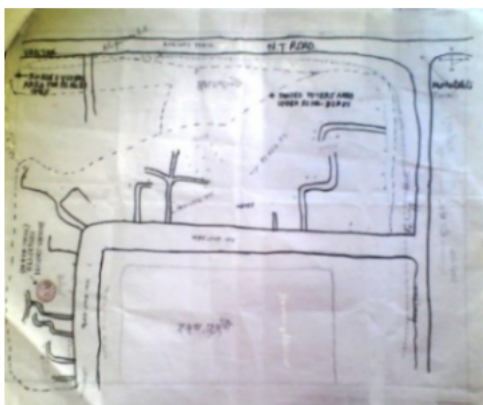

Nazri Naksha