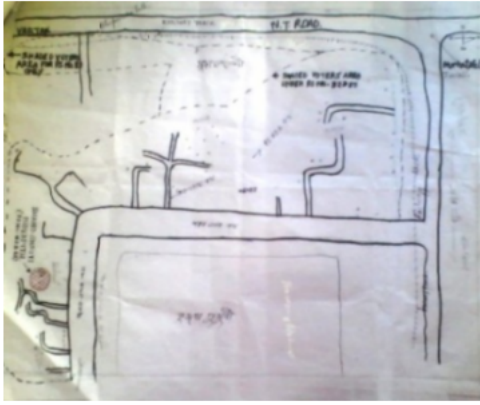

Nazri Naksha