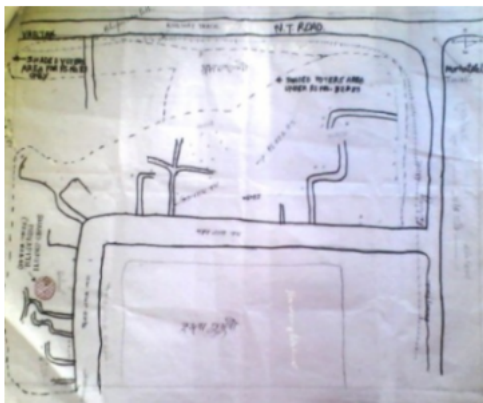

Nazri Naksha