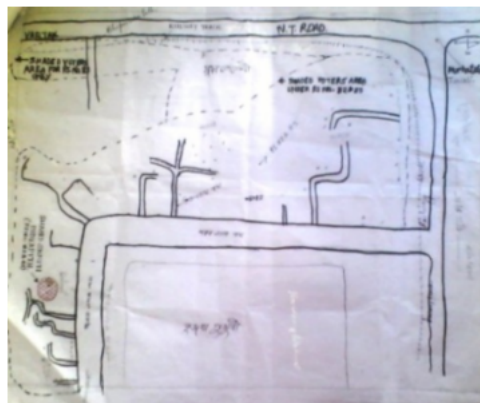

নিৰ্বাচক পঞ্জীয়ন বিষয়াৰ স্বাক্ষৰ

Nazri Naksha

Google Map View

Polling Station Building Front View

ভোটগ্ৰহন কেন্দ্ৰৰ সন্মুখৰ দৃশ্য

Cad View

Key MAP View

1 নাম : মিনাৰাম বৰা পিতাৰ নাম: ডম্বৰু বৰা ঘৰ নং : 1 বয়স : 65 লিঙ্গ : পুৰুষ	JRQ7234562 ফটো উপলব্ধ	2 নাম : মঞ্জু বৰা স্বামীৰ নাম: মিনাৰাম বৰা ঘৰ নং : 1 বয়স : 56 লিঙ্গ : মহিলা	JRQ7234573 ফটো উপলব্ধ	3 নাম : জিতমনি বৰা পিতাৰ নাম: মিনাৰাম বৰা ঘৰ নং : 1 বয়স : 40 লিঙ্গ : পুৰুষ	JRQ7234584 ফটো উপলব্ধ
4 নাম : মানবী বৰা পিতাৰ নাম: মিনা ৰাম বৰা ঘৰ নং : 1 বয়স : 31 লিঙ্গ : মহিলা	JRQ0000877 ফটো উপলব্ধ	5 নাম : উপেন দত্ত পিতাৰ নাম: বৃপেশ্বৰ দত্ত ঘৰ নং : 2 বয়স : 77 লিঙ্গ : পুৰুষ	JRQ7234595 ফটো উপলব্ধ	E 6 নাম : তৰণী দত্ত স্বামীৰ নাম: উপেন দত্ত ঘৰ নং : 2 বয়স : 65 লিঙ্গ : মহিলা	JRQ7234608 ফটো উপলব্ধ
7 নাম : নিভা দাস দত্ত স্বামীৰ নাম: ৰাতুল দত্ত ঘৰ নং : 2 বয়স : 52 লিঙ্গ : মহিলা	JRQ7234631 ফটো উপলব্ধ	8 নাম : ৰাতুল দত্ত পিতাৰ নাম: উপেন দত্ত ঘৰ নং : 2 বয়স : 48 লিঙ্গ : পুৰুষ	JRQ7234619 ফটো উপলব্ধ	9 নাম : দিপাক্ষৰ দত্ত পিতাৰ নাম: উপেন দত্ত ঘৰ নং : 2 বয়স : 46 লিঙ্গ : পুৰুষ	JRQ7234620 ফটো উপলব্ধ
10 নাম : নিৰ্মল চন্দ্ৰ বৰা পিতাৰ নাম: চৌনাৰাম বৰা ঘৰ নং : 3 বয়স : 60 লিঙ্গ : পুৰুষ	JRQ7234642 ফটো উপলব্ধ	11 নাম : মামনি বৰা স্বামীৰ নাম: নিৰ্মল বৰা ঘৰ নং : 3 বয়স : 52 লিঙ্গ : মহিলা	JRQ7234664 ফটো উপলব্ধ	12 নাম : গৌতম বৰা পিতাৰ নাম: নিৰ্মল চন্দ্ৰ বৰা ঘৰ নং : 3 বয়স : 26 লিঙ্গ : পুৰুষ	JRQ0685537 ফটো উপলব্ধ
13 নাম : তুৱাৰাম বৰা পিতাৰ নাম: চেনাৰাম বৰা ঘৰ নং : 8 বয়স : 65 লিঙ্গ : পুৰুষ	JRQ7234675 ফটো উপলব্ধ	14 নাম : জ্যোতি বৰা স্বামীৰ নাম: তুৱাৰাম বৰা ঘৰ নং : 8 বয়স : 58 লিঙ্গ : মহিলা	JRQ7234686 ফটো উপলব্ধ	15 নাম : দোলন বৰা পিতাৰ নাম: তুৱাৰাম বৰা ঘৰ নং : 8 বয়স : 42 লিঙ্গ : পুৰুষ	JRQ7234697 ফটো উপলব্ধ
16 নাম : বিনা পটঙ্গীয়া বৰা স্বামীৰ নাম: দোলন বৰা ঘৰ নং : 8 বয়স : 37 লিঙ্গ : মহিলা	JRQ0487231 ফটো উপলব্ধ	17 নাম : ডেইজী বৰা মাতৃৰ নাম: পবী বৰা ঘৰ নং : 8 বয়স : 29 লিঙ্গ : মহিলা	JRQ0115196 ফটো উপলব্ধ	E 18 নাম : দেবৰাম বৰা পিতাৰ নাম: অদ্ৰম বৰা ঘৰ নং : 5 বয়স : 57 লিঙ্গ : পুৰুষ	JRQ7234711 ফটো উপলব্ধ
19 নাম : ৰিণী বৰা স্বামীৰ নাম: দেবৰাম বৰা ঘৰ নং : 5 বয়স : 52 লিঙ্গ : মহিলা	JRQ7234722 ফটো উপলব্ধ	20 নাম : তৰালী বৰা স্বামীৰ নাম: উত্তম বৰা ঘৰ নং : 5 বয়স : 38 লিঙ্গ : মহিলা	JRQ7240780 ফটো উপলব্ধ	21 নাম : কৰিণা বৰা পিতাৰ নাম: দেব ৰাম বৰা ঘৰ নং : 5 বয়স : 26 লিঙ্গ : মহিলা	JRQ0486910 ফটো উপলব্ধ
22 নাম : মানসী বৰা পিতাৰ নাম: দেবৰাম বৰা ঘৰ নং : 5 বয়স : 21 লিঙ্গ : মহিলা	QDM0061903 ফটো উপলব্ধ	23 নাম : ধনেশ্বৰী বৰা পিতাৰ নাম: যোগেশ্বৰ বৰা ঘৰ নং : 6 বয়স : 55 লিঙ্গ : মহিলা	JRQ7234755 ফটো উপলব্ধ	24 নাম : হুমেশ্বৰ বৰা পিতাৰ নাম: যোগেশ্বৰ বৰা ঘৰ নং : 6 বয়স : 52 লিঙ্গ : পুৰুষ	JRQ7234733 ফটো উপলব্ধ
25 নাম : পবী বৰা পিতাৰ নাম: তৰুন বৰা ঘৰ নং : 8 বয়স : 50 লিঙ্গ : মহিলা	JRQ7234788 ফটো উপলব্ধ	26 নাম : উবি বৰা পিতাৰ নাম: মানশ বৰা ঘৰ নং : 8 বয়স : 45 লিঙ্গ : মহিলা	JRQ7234766 ফটো উপলব্ধ	27 নাম : উজ্জল বৰা পিতাৰ নাম: তৰুন চন্দ্ৰ বৰা ঘৰ নং : 8 বয়স : 42 লিঙ্গ : পুৰুষ	JRQ7234777 ফটো উপলব্ধ
28 নাম : কাৰেবী বৰা মাতৃৰ নাম: পবী বৰা ঘৰ নং : 8 বয়স : 38 লিঙ্গ : মহিলা	JRQ7234799 ফটো উপলব্ধ	29 নাম : পূজা ভূঞা বৰা স্বামীৰ নাম: উজ্জল বৰা ঘৰ নং : 8 বয়স : 29 লিঙ্গ : মহিলা	QDM0088773 ফটো উপলব্ধ	30 নাম : মাধৱীয়া বৰা মাতৃৰ নাম: পবী বৰা ঘৰ নং : 8 বয়স : 24 লিঙ্গ : পুৰুষ	JRQ1293703 ফটো উপলব্ধ