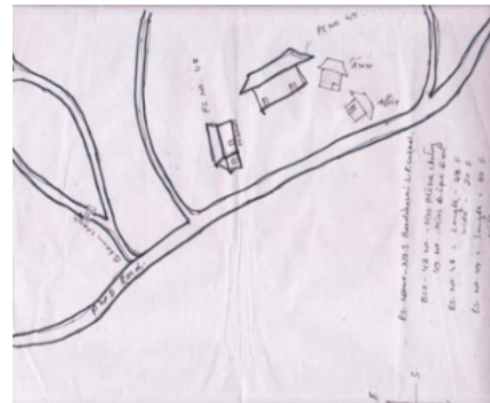

Key MAP View