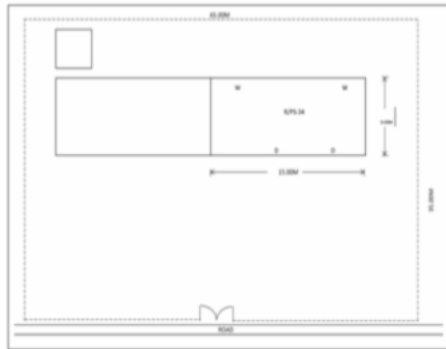

নিৰ্বাচক পঞ্জীয়ন বিষয়াৰ স্বাক্ষৰ

Nazri Naksha

Google Map View

Polling Station Building Front View

ভোটগ্ৰহন কেন্দ্ৰৰ সন্মুখৰ দৃশ্য

Cad View

Key MAP View

1 নাম : ইন্দ্ৰ দেৱান পিতাৰ নাম: লাফথবজ দেৱান ঘৰ নং : 1 বয়স : 61 লিঙ্গ : পুৰুষ	GNS1911951 ফটো উপলব্ধ	2 নাম : নিৰমায়্যা দেৱান স্বামীৰ নাম: ইন্দ্ৰ দেৱান ঘৰ নং : 1 বয়স : 48 লিঙ্গ : মহিলা	GNS1911962 ফটো উপলব্ধ	3 নাম : বীৰ্খ দেৱান পিতাৰ নাম: লাফথবজ দেৱান ঘৰ নং : 1 বয়স : 48 লিঙ্গ : পুৰুষ	GNS1911973 ফটো উপলব্ধ
4 নাম : টিকামায়্যা দেৱান স্বামীৰ নাম: বীৰ্খ দেৱান ঘৰ নং : 1 বয়স : 48 লিঙ্গ : মহিলা	GNS1911984 ফটো উপলব্ধ	5 নাম : কুমাৰ দেৱান পিতাৰ নাম: ৰাজবীৰ দেৱান ঘৰ নং : 1 বয়স : 40 লিঙ্গ : পুৰুষ	GNS1911995 ফটো উপলব্ধ	6 নাম : ৰাজ দেৱান পিতাৰ নাম: ৰাজবীৰ দেৱান ঘৰ নং : 1 বয়স : 37 লিঙ্গ : পুৰুষ	GNS1912001 ফটো উপলব্ধ
7 নাম : সুৰজ বাহাদুৰ দেৱান পিতাৰ নাম: ইন্দ্ৰ দেৱান ঘৰ নং : 1 বয়স : 32 লিঙ্গ : পুৰুষ	GNS1904569 ফটো উপলব্ধ	8 নাম : কমল দেৱান পিতাৰ নাম: ইন্দ্ৰ দেৱান ঘৰ নং : 1 বয়স : 31 লিঙ্গ : পুৰুষ	GNS1914416 ফটো উপলব্ধ	9 নাম : কুনাল দেৱান পিতাৰ নাম: কুমাৰ দেৱান ঘৰ নং : 1 বয়স : 19 লিঙ্গ : পুৰুষ	UAT0124594 ফটো উপলব্ধ
10 নাম : টংক বাহাদুৰ প্ৰধান পিতাৰ নাম: দল বাহাদুৰ প্ৰধান ঘৰ নং : 1 বয়স : 63 লিঙ্গ : পুৰুষ	GNS1912012 ফটো উপলব্ধ	11 নাম : লখন চাহানী পিতাৰ নাম: ছোবদাৰ চাহানী ঘৰ নং : 2 বয়স : 53 লিঙ্গ : পুৰুষ	GNS1912034 ফটো উপলব্ধ	12 নাম : মঞ্জু চাহানী স্বামীৰ নাম: লক্ষণ চাহানী ঘৰ নং : 2 বয়স : 45 লিঙ্গ : মহিলা	GNS1912045 ফটো উপলব্ধ
13 নাম : প্ৰহ্লাদ চাহানী পিতাৰ নাম: ঠগন চাহানী ঘৰ নং : 3 বয়স : 46 লিঙ্গ : পুৰুষ	GNS1912067 ফটো উপলব্ধ	14 নাম : ফাগুনী চাহানী স্বামীৰ নাম: প্ৰহ্লাদ চাহানী ঘৰ নং : 3 বয়স : 45 লিঙ্গ : মহিলা	GNS1912078 ফটো উপলব্ধ	15 নাম : উমেচ চাহানী পিতাৰ নাম: প্ৰহ্লাদ চাহানী ঘৰ নং : 3 বয়স : 25 লিঙ্গ : পুৰুষ	GNS2020816 ফটো উপলব্ধ
16 নাম : লচমন চাহানী পিতাৰ নাম: ঠগন চাহানী ঘৰ নং : 8 বয়স : 55 লিঙ্গ : পুৰুষ	GNS1912089 ফটো উপলব্ধ	17 নাম : সিন্ধুদেবী চাহানী স্বামীৰ নাম: লচমন চাহানী ঘৰ নং : 8 বয়স : 48 লিঙ্গ : মহিলা	GNS1912090 ফটো উপলব্ধ	18 নাম : মহেশ চাহানী পিতাৰ নাম: লচমন চাহানী ঘৰ নং : 4 বয়স : 30 লিঙ্গ : পুৰুষ	GNS0266536 ফটো উপলব্ধ
19 নাম : গণেশ চাহানী পিতাৰ নাম: লক্ষণ চাহানী ঘৰ নং : 4 বয়স : 29 লিঙ্গ : পুৰুষ	GNS0139204 ফটো উপলব্ধ	20 নাম : ৰামা চাহানী পিতাৰ নাম: ঠগন চাহানী ঘৰ নং : 5 বয়স : 80 লিঙ্গ : পুৰুষ	GNS1912103 ফটো উপলব্ধ	21 নাম : দিলিপ চাহানী পিতাৰ নাম: ৰামা চাহানী ঘৰ নং : 5 বয়স : 36 লিঙ্গ : পুৰুষ	GNS1971911 ফটো উপলব্ধ
22 নাম : পাৰ্বতী দেবী স্বামীৰ নাম: দিলিপ চাহানী ঘৰ নং : 5 বয়স : 30 লিঙ্গ : মহিলা	GNS1121144 ফটো উপলব্ধ	23 নাম : ভাৰত চাহানী পিতাৰ নাম: ঠগন চাহানী ঘৰ নং : 6 বয়স : 51 লিঙ্গ : পুৰুষ	GNS1912125 ফটো উপলব্ধ	24 নাম : ৰেনদেবী চাহানী স্বামীৰ নাম: ভাৰত চাহানী ঘৰ নং : 6 বয়স : 43 লিঙ্গ : মহিলা	GNS1912136 ফটো উপলব্ধ
25 নাম : সুন্দেখৰী দেবী স্বামীৰ নাম: কৃষ্ণা চাহানী ঘৰ নং : 8 বয়স : 52 লিঙ্গ : মহিলা	GNS1912169 ফটো উপলব্ধ	26 নাম : অৰুন চাহানী পিতাৰ নাম: কৃষ্ণা চাহানী ঘৰ নং : 8 বয়স : 39 লিঙ্গ : পুৰুষ	GNS1912170 ফটো উপলব্ধ	27 নাম : জগদীশ চাহানী পিতাৰ নাম: ৰামদেউ চাহানী ঘৰ নং : 9 বয়স : 68 লিঙ্গ : পুৰুষ	GNS1912181 ফটো উপলব্ধ
S নাম : চাইলী চাহানী স্বামীৰ নাম: জগদীশ চাহানী ঘৰ নং : 9 বয়স : 59 লিঙ্গ : মহিলা	GNS1912192 ফটো উপলব্ধ	S নাম : চিৰজি চাহানী পিতাৰ নাম: জগদীশ চাহানী ঘৰ নং : 9 বয়স : 38 লিঙ্গ : পুৰুষ	GNS1912205 ফটো উপলব্ধ	30 নাম : পাৰ্বতী চাহানী পিতাৰ নাম: জগদীশ চাহানী ঘৰ নং : 9 বয়স : 29 লিঙ্গ : মহিলা	GNS0153403 ফটো উপলব্ধ