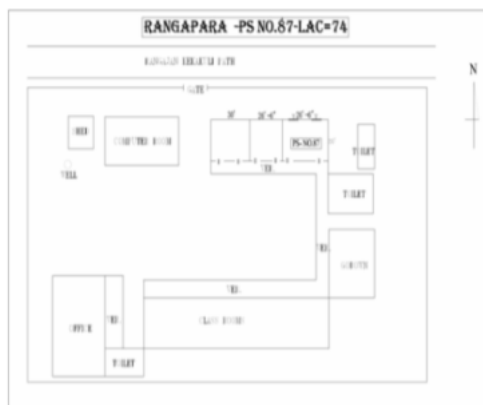

Nazri Naksha

Google Map View

Polling Station Building Front View

ভোটগ্ৰহন কেন্দ্ৰৰ সন্মুখৰ দৃশ্য

Cad View

Key MAP View