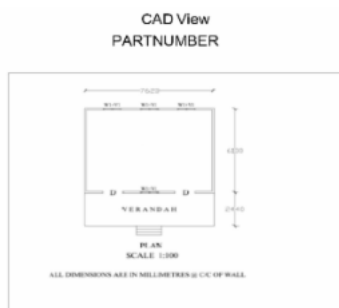

নিৰ্বাচক পঞ্জীয়ন বিষয়াৰ স্বাক্ষৰ

Nazri Naksha

Google Map View

Polling Station Building Front View

ভোটগ্ৰহন কেন্দ্ৰৰ সন্মুখৰ দৃশ্য

Cad View

Key MAP View

বিধানসভা সমষ্টিৰ নম্বৰ আৰু নাম : 68-ৰঙাপাৰা
অংশৰ নম্বৰ আৰু নাম : 1-ঘোৰামাৰী বুড়াগাওঁ