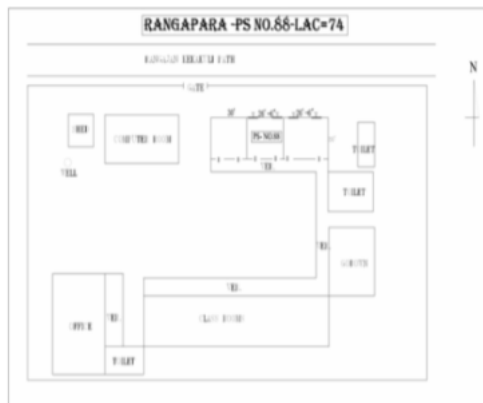

নিৰ্বাচক পঞ্জীয়ন বিষয়াৰ স্বাক্ষৰ

Nazri Naksha

Google Map View

Polling Station Building Front View

ভোটগ্ৰহন কেন্দ্ৰৰ সন্মুখৰ দৃশ্য

Cad View

Key MAP View

1 নাম : কেশৰ থাপা পিতাৰ নাম: ৰাম বাহাদুৰ থাপা ঘৰ নং : ১ বয়স : 45 লিঙ্গ : পুৰুষ	GNS8434580 ফটো উপলব্ধ	2 নাম : পিংলা থাপা স্বামীৰ নাম: কিশোৰ থাপা ঘৰ নং : ১ বয়স : 41 লিঙ্গ : মহিলা	GNS8434591 ফটো উপলব্ধ	3 নাম : কমল ছেত্ৰী পিতাৰ নাম: ৰেক বাহাদুৰ ছেত্ৰী ঘৰ নং : ১ বয়স : 24 লিঙ্গ : পুৰুষ	GNS1351923 ফটো উপলব্ধ
4 নাম : হৰি বাহাদুৰ থাপা পিতাৰ নাম: হৰি বাহাদুৰ থাপা ঘৰ নং : ৫ বয়স : 68 লিঙ্গ : পুৰুষ	GNS8434659 ফটো উপলব্ধ	5 নাম : নাৰায়ন শৰ্মা পিতাৰ নাম: ধনপতি শৰ্মা ঘৰ নং : ৫ বয়স : 65 লিঙ্গ : পুৰুষ	GNS8434604 ফটো উপলব্ধ	6 নাম : গংগা মায়া থাপা স্বামীৰ নাম: হৰি বাহাদুৰ থাপা ঘৰ নং : ৫ বয়স : 60 লিঙ্গ : মহিলা	GNS8434660 ফটো উপলব্ধ
7 নাম : ভাগবতী স্বামীৰ নাম: নাৰায়ন শৰ্মা ঘৰ নং : ৫ বয়স : 58 লিঙ্গ : মহিলা	GNS8434615 ফটো উপলব্ধ	8 নাম : জগন্নাথ শৰ্মা পিতাৰ নাম: নাৰায়ন শৰ্মা ঘৰ নং : ৫ বয়স : 43 লিঙ্গ : পুৰুষ	GNS8434626 ফটো উপলব্ধ	9 নাম : দীপা দেৱী স্বামীৰ নাম: জগন্নাথ শৰ্মা ঘৰ নং : ৫ বয়স : 42 লিঙ্গ : মহিলা	GNS0279257 ফটো উপলব্ধ
10 নাম : তেলেসুৰী দেৱী স্বামীৰ নাম: হৰিন চাপাগাই ঘৰ নং : 5 বয়স : 41 লিঙ্গ : মহিলা	UAT0024406 ফটো উপলব্ধ	11 নাম : মনোজ উটুৰাই শৰ্মা পিতাৰ নাম: নাৰায়ন শৰ্মা ঘৰ নং : ৫ বয়স : 36 লিঙ্গ : পুৰুষ	GNS8434671 ফটো উপলব্ধ	12 নাম : কৃষ্ণ শৰ্মা পিতাৰ নাম: ধনপতি শৰ্মা ঘৰ নং : ৭ বয়স : 63 লিঙ্গ : পুৰুষ	GNS8434693 ফটো উপলব্ধ
13 নাম : ভীষ্ম শৰ্মা পিতাৰ নাম: ধনপতি শৰ্মা ঘৰ নং : ৭ বয়স : 56 লিঙ্গ : পুৰুষ	GNS8434717 ফটো উপলব্ধ	14 নাম : দিপালী শৰ্মা স্বামীৰ নাম: ভীষ্ম শৰ্মা ঘৰ নং : ৭ বয়স : 52 লিঙ্গ : মহিলা	GNS8434728 ফটো উপলব্ধ	15 নাম : কিশোৰ শৰ্মা পিতাৰ নাম: কৃষ্ণ শৰ্মা ঘৰ নং : ৭ বয়স : 33 লিঙ্গ : পুৰুষ	GNS0139246 ফটো উপলব্ধ
16 নাম : খস মায়া ছেত্ৰী পিতাৰ নাম: কৃষ্ণ বাহাদুৰ ছেত্ৰী ঘৰ নং : 07 বয়স : 29 লিঙ্গ : মহিলা	UAT0107649 ফটো উপলব্ধ	17 নাম : তেজ বাহাদুৰ ছেত্ৰী পিতাৰ নাম: ভীম ছেত্ৰী ঘৰ নং : ৭ বয়স : 28 লিঙ্গ : পুৰুষ	GNS0304477 ফটো উপলব্ধ	18 নাম : প্ৰিয়ঙ্কা শৰ্মা পিতাৰ নাম: ভীষ্ম শৰ্মা ঘৰ নং : 7 বয়স : 26 লিঙ্গ : মহিলা	GNS0305904 ফটো উপলব্ধ
19 নাম : কুমাৰী চাৰ্কি বিশ্বকৰ্মা মাতৃৰ নাম: বথালী বিশ্বকৰ্মা ঘৰ নং : ৭ বয়স : 26 লিঙ্গ : মহিলা	GNS0584771 ফটো উপলব্ধ	20 নাম : প্ৰশান্ত শৰ্মা পিতাৰ নাম: ভীম শৰ্মা ঘৰ নং : ৭ বয়স : 25 লিঙ্গ : পুৰুষ	GNS0464024 ফটো উপলব্ধ	21 নাম : কিশোৰী দেৱী স্বামীৰ নাম: লোকনাথ উপাধ্যায় ঘৰ নং : ৮ বয়স : 47 লিঙ্গ : মহিলা	GNS8434740 ফটো উপলব্ধ
22 নাম : বিষ্ণু প্ৰসাদ উপাধ্যায় পিতাৰ নাম: লেখনাথ উপাধ্যায় ঘৰ নং : ৮ বয়স : 45 লিঙ্গ : পুৰুষ	GNS8434751 ফটো উপলব্ধ	23 নাম : ৰাম প্ৰসাদ উপাধ্যায় পিতাৰ নাম: লেখনাথ উপাধ্যায় ঘৰ নং : ৮ বয়স : 43 লিঙ্গ : পুৰুষ	GNS8434762 ফটো উপলব্ধ	24 নাম : অম্বিকা দেৱী স্বামীৰ নাম: বিষ্ণু প্ৰসাদ উপাধ্যায় ঘৰ নং : 8 বয়স : 31 লিঙ্গ : মহিলা	GNS0306035 ফটো উপলব্ধ
25 নাম : দময়ন্তী ৰানা স্বামীৰ নাম: শিৱ ৰানা ঘৰ নং : 8 বয়স : 31 লিঙ্গ : মহিলা	GNS0464214 ফটো উপলব্ধ	26 নাম : মেনকা দেৱী স্বামীৰ নাম: জগনিধি উপাধ্যায় ঘৰ নং : ৯ বয়স : 60 লিঙ্গ : মহিলা	GNS8434784 ফটো উপলব্ধ	27 নাম : ভোলানাথ উপাধ্যায় পিতাৰ নাম: জগনিধি উপাধ্যায় ঘৰ নং : ৯ বয়স : 42 লিঙ্গ : পুৰুষ	GNS8434795 ফটো উপলব্ধ
28 নাম : দেব প্ৰসাদ উপাধ্যায় পিতাৰ নাম: জগনিধি উপাধ্যায় ঘৰ নং : ৯ বয়স : 40 লিঙ্গ : পুৰুষ	GNS8434808 ফটো উপলব্ধ	29 নাম : দিপালী দেৱী স্বামীৰ নাম: কৃষ্ণা শৰ্মা ঘৰ নং : ৯ বয়স : 33 লিঙ্গ : মহিলা	GNS0157545 ফটো উপলব্ধ	30 নাম : ভূমীকা দেৱী স্বামীৰ নাম: ভোলানাথ উপাধ্যায় ঘৰ নং : ৯ বয়স : 33 লিঙ্গ : মহিলা	GNS0157529 ফটো উপলব্ধ