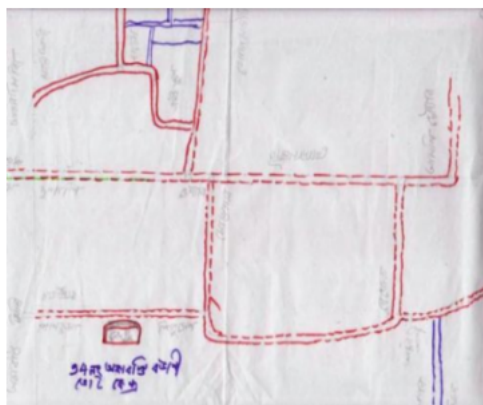

Nazri Naksha