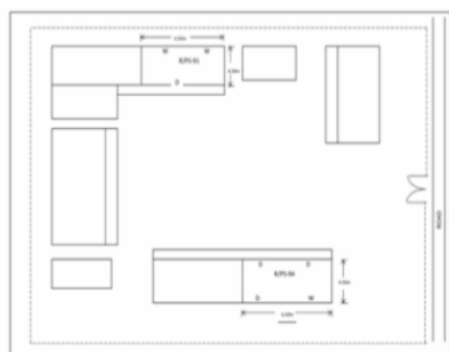

নিৰ্বাচক পঞ্জীয়ন বিষয়াৰ স্বাক্ষৰ

Nazri Naksha

Google Map View

Polling Station Building Front View

ভোটগ্ৰহন কেন্দ্ৰৰ সন্মুখৰ দৃশ্য

Cad View

Key MAP View

1 নাম : ছমলা খাতুন স্বামীৰ নাম: আবুল হুছেইন ঘৰ নং : 1 বয়স : 71 লিঙ্গ : মহিলা	GNS8934574 ফটো উপলব্ধ	2 নাম : মহুৰ জান স্বামীৰ নাম: আবুল হুছেইন ঘৰ নং : 1 বয়স : 66 লিঙ্গ : মহিলা	GNS8934585 ফটো উপলব্ধ	3 নাম : হজৰত আলী পিতাৰ নাম: ইজ্জত আলী ঘৰ নং : 1 বয়স : 57 লিঙ্গ : পুৰুষ	GNS8934596 ফটো উপলব্ধ
# 4 নাম : হনুফা জান স্বামীৰ নাম: হজৰত আলী ঘৰ নং : 1 বয়স : 53 লিঙ্গ : মহিলা	GNS8934609 ফটো উপলব্ধ	5 নাম : চুলেমান আহমেদ পিতাৰ নাম: হজৰত আলী ঘৰ নং : 1 বয়স : 25 লিঙ্গ : পুৰুষ	GNS0311233 ফটো উপলব্ধ	6 নাম : ইজাজুল আহমেদ পিতাৰ নাম: হজৰত আলী ঘৰ নং : 1 বয়স : 25 লিঙ্গ : পুৰুষ	GNS0495895 ফটো উপলব্ধ
7 নাম : আব্দুল বাৰেক পিতাৰ নাম: আব্দুল হুছেইন ঘৰ নং : 2 বয়স : 63 লিঙ্গ : পুৰুষ	GNS8934610 ফটো উপলব্ধ	8 নাম : হাজেৰা খাতুন স্বামীৰ নাম: আব্দুল বাৰেক ঘৰ নং : 2 বয়স : 62 লিঙ্গ : মহিলা	GNS8934621 ফটো উপলব্ধ	9 নাম : বেবতি দৰ্জি পিতাৰ নাম: মন বাহাদুৰ দৰ্জি ঘৰ নং : 2 বয়স : 42 লিঙ্গ : মহিলা	GNS0485482 ফটো উপলব্ধ
10 নাম : হজল হক পিতাৰ নাম: আব্দুল বাৰেক ঘৰ নং : 2 বয়স : 39 লিঙ্গ : পুৰুষ	GNS8934632 ফটো উপলব্ধ	11 নাম : চাজিদা খাতুন স্বামীৰ নাম: হজল হক ঘৰ নং : 2 বয়স : 36 লিঙ্গ : মহিলা	GNS1940858 ফটো উপলব্ধ	12 নাম : নুৰুল হক পিতাৰ নাম: আব্দুল বাৰেক ঘৰ নং : 2 বয়স : 29 লিঙ্গ : পুৰুষ	GNS0311290 ফটো উপলব্ধ
# 13 নাম : আজবিনা খাতুন স্বামীৰ নাম: নুৰুল হক ঘৰ নং : 2 বয়স : 25 লিঙ্গ : মহিলা	GNS0546531 ফটো উপলব্ধ	14 নাম : বহিমা খাতুন স্বামীৰ নাম: আক্কাছ আলী ঘৰ নং : 7 বয়স : 71 লিঙ্গ : মহিলা	GNS8934643 ফটো উপলব্ধ	15 নাম : চুবেদ আলি পিতাৰ নাম: আক্কাছ আলী ঘৰ নং : 7 বয়স : 52 লিঙ্গ : পুৰুষ	GNS8934654 ফটো উপলব্ধ
16 নাম : চালেহা খাতুন স্বামীৰ নাম: চুবেদ আলী ঘৰ নং : 7 বয়স : 46 লিঙ্গ : মহিলা	GNS8934665 ফটো উপলব্ধ	17 নাম : আছাদ আলি পিতাৰ নাম: আক্কাছ আলী ঘৰ নং : 7 বয়স : 37 লিঙ্গ : পুৰুষ	GNS8934676 ফটো উপলব্ধ	18 নাম : আনোবাৰা বেগম স্বামীৰ নাম: আক্কাছ আলী ঘৰ নং : 7 বয়স : 33 লিঙ্গ : মহিলা	GNS0079996 ফটো উপলব্ধ
19 নাম : ছাবিনা ইয়াছমিন স্বামীৰ নাম: আছাদ আলী ঘৰ নং : 7 বয়স : 32 লিঙ্গ : মহিলা	GNS0166694 ফটো উপলব্ধ	20 নাম : জবেদ আলী পিতাৰ নাম: আক্কাছ আলী ঘৰ নং : 8 বয়স : 53 লিঙ্গ : পুৰুষ	GNS8934698 ফটো উপলব্ধ	21 নাম : বেজিয়া খাতুন স্বামীৰ নাম: জবেদ আলী ঘৰ নং : 8 বয়স : 48 লিঙ্গ : মহিলা	GNS8934701 ফটো উপলব্ধ
22 নাম : নুৰজুল ইছলাম পিতাৰ নাম: কিতাব আলী ঘৰ নং : 8 বয়স : 28 লিঙ্গ : পুৰুষ	GNS0266577 ফটো উপলব্ধ	23 নাম : ববিকুল ইছলাম পিতাৰ নাম: জাবেদ আলী ঘৰ নং : 8 বয়স : 27 লিঙ্গ : পুৰুষ	GNS0059741 ফটো উপলব্ধ	24 নাম : চাবিকুল ইছলাম পিতাৰ নাম: জাবেদ আলী ঘৰ নং : 8 বয়স : 25 লিঙ্গ : পুৰুষ	GNS0546747 ফটো উপলব্ধ
25 নাম : আবিদা খাতুন স্বামীৰ নাম: নুৰজুল ইছলাম ঘৰ নং : 4 বয়স : 20 লিঙ্গ : মহিলা	UAT0049569 ফটো উপলব্ধ	26 নাম : ৰয়মন নেছা স্বামীৰ নাম: চাহাব উদ্দীন ঘৰ নং : 5 বয়স : 70 লিঙ্গ : মহিলা	GNS8934723 ফটো উপলব্ধ	27 নাম : জয়নাল উদ্দীন পিতাৰ নাম: চাহাব উদ্দীন ঘৰ নং : 5 বয়স : 52 লিঙ্গ : পুৰুষ	GNS8934734 ফটো উপলব্ধ
28 নাম : আইজুল আলী পিতাৰ নাম: চাহাবুদ্দিন আলী ঘৰ নং : 5 বয়স : 46 লিঙ্গ : পুৰুষ	GNS8934756 ফটো উপলব্ধ	29 নাম : জহুৰা খাতুন স্বামীৰ নাম: আইজুল আলী ঘৰ নং : 5 বয়স : 42 লিঙ্গ : মহিলা	GNS8934767 ফটো উপলব্ধ	30 নাম : নুৰজামাল হক পিতাৰ নাম: চাহাব উদ্দিন ঘৰ নং : 5 বয়স : 36 লিঙ্গ : পুৰুষ	GNS8941671 ফটো উপলব্ধ