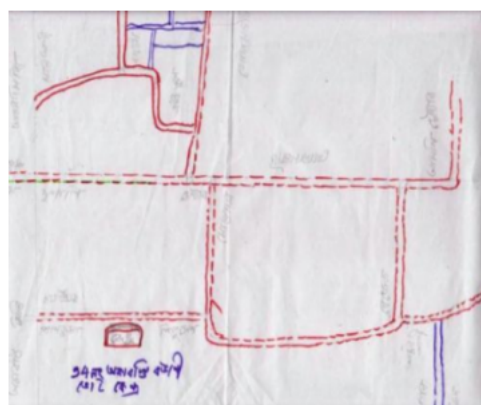

নিৰ্বাচক পঞ্জীয়ন বিষয়াৰ স্বাক্ষৰ

Nazri Naksha

Google Map View

Polling Station Building Front View

ভোটগ্ৰহন কেন্দ্ৰৰ সন্মুখৰ দৃশ্য

Cad View

Key MAP View

1 নাম : ছমলা খাতুন স্বামীৰ নাম: আবুল হুছেইন ঘৰ নং : 1 বয়স : 71 লিঙ্গ : মহিলা	GNS8934574 ফটো উপলব্ধ	2 নাম : মহুৰ জান স্বামীৰ নাম: আবুল হুছেইন ঘৰ নং : 1 বয়স : 66 লিঙ্গ : মহিলা	GNS8934585 ফটো উপলব্ধ	3 নাম : হজৰত আলী পিতাৰ নাম: ইজ্জত আলী ঘৰ নং : 1 বয়স : 57 লিঙ্গ : পুৰুষ	GNS8934596 ফটো উপলব্ধ
# 4 নাম : হনুফা জান স্বামীৰ নাম: হজৰত আলী ঘৰ নং : 1 বয়স : 53 লিঙ্গ : মহিলা	GNS8934609 ফটো উপলব্ধ	5 নাম : চুলেমান আহমেদ পিতাৰ নাম: হজৰত আলী ঘৰ নং : 1 বয়স : 25 লিঙ্গ : পুৰুষ	GNS0311233 ফটো উপলব্ধ	6 নাম : ইজাজুল আহমেদ পিতাৰ নাম: হজৰত আলী ঘৰ নং : 1 বয়স : 25 লিঙ্গ : পুৰুষ	GNS0495895 ফটো উপলব্ধ
7 নাম : আব্দুল বাৰেক পিতাৰ নাম: আব্দুল হুছেইন ঘৰ নং : 2 বয়স : 63 লিঙ্গ : পুৰুষ	GNS8934610 ফটো উপলব্ধ	8 নাম : হাজেৰা খাতুন স্বামীৰ নাম: আব্দুল বাৰেক ঘৰ নং : 2 বয়স : 62 লিঙ্গ : মহিলা	GNS8934621 ফটো উপলব্ধ	9 নাম : বেবতি দৰ্জি পিতাৰ নাম: মন বাহাদুৰ দৰ্জি ঘৰ নং : 2 বয়স : 42 লিঙ্গ : মহিলা	GNS0485482 ফটো উপলব্ধ
10 নাম : হজল হক পিতাৰ নাম: আব্দুল বাৰেক ঘৰ নং : 2 বয়স : 39 লিঙ্গ : পুৰুষ	GNS8934632 ফটো উপলব্ধ	11 নাম : চাজিদা খাতুন স্বামীৰ নাম: হজল হক ঘৰ নং : 2 বয়স : 36 লিঙ্গ : মহিলা	GNS1940858 ফটো উপলব্ধ	12 নাম : নুৰুল হক পিতাৰ নাম: আব্দুল বাৰেক ঘৰ নং : 2 বয়স : 29 লিঙ্গ : পুৰুষ	GNS0311290 ফটো উপলব্ধ
# 13 নাম : আজবিনা খাতুন স্বামীৰ নাম: নুৰুল হক ঘৰ নং : 2 বয়স : 25 লিঙ্গ : মহিলা	GNS0546531 ফটো উপলব্ধ	14 নাম : বহিমা খাতুন স্বামীৰ নাম: আক্কাছ আলী ঘৰ নং : 7 বয়স : 71 লিঙ্গ : মহিলা	GNS8934643 ফটো উপলব্ধ	15 নাম : চুবেদ আলি পিতাৰ নাম: আক্কাছ আলী ঘৰ নং : 7 বয়স : 52 লিঙ্গ : পুৰুষ	GNS8934654 ফটো উপলব্ধ
16 নাম : চালেহা খাতুন স্বামীৰ নাম: চুবেদ আলী ঘৰ নং : 7 বয়স : 46 লিঙ্গ : মহিলা	GNS8934665 ফটো উপলব্ধ	17 নাম : আছাদ আলি পিতাৰ নাম: আক্কাছ আলী ঘৰ নং : 7 বয়স : 37 লিঙ্গ : পুৰুষ	GNS8934676 ফটো উপলব্ধ	18 নাম : আনোবাৰা বেগম স্বামীৰ নাম: আক্কাছ আলী ঘৰ নং : 7 বয়স : 33 লিঙ্গ : মহিলা	GNS0079996 ফটো উপলব্ধ
19 নাম : ছাবিনা ইয়াছমিন স্বামীৰ নাম: আছাদ আলী ঘৰ নং : 7 বয়স : 32 লিঙ্গ : মহিলা	GNS0166694 ফটো উপলব্ধ	20 নাম : জবেদ আলী পিতাৰ নাম: আক্কাছ আলী ঘৰ নং : 8 বয়স : 53 লিঙ্গ : পুৰুষ	GNS8934698 ফটো উপলব্ধ	21 নাম : বেজিয়া খাতুন স্বামীৰ নাম: জবেদ আলী ঘৰ নং : 8 বয়স : 48 লিঙ্গ : মহিলা	GNS8934701 ফটো উপলব্ধ
22 নাম : নুৰজুল ইছলাম পিতাৰ নাম: কিতাব আলী ঘৰ নং : 8 বয়স : 28 লিঙ্গ : পুৰুষ	GNS0266577 ফটো উপলব্ধ	23 নাম : ববিকুল ইছলাম পিতাৰ নাম: জাবেদ আলী ঘৰ নং : 8 বয়স : 27 লিঙ্গ : পুৰুষ	GNS0059741 ফটো উপলব্ধ	24 নাম : চাবিকুল ইছলাম পিতাৰ নাম: জাবেদ আলী ঘৰ নং : 8 বয়স : 25 লিঙ্গ : পুৰুষ	GNS0546747 ফটো উপলব্ধ
25 নাম : আবিদা খাতুন স্বামীৰ নাম: নুৰজুল ইছলাম ঘৰ নং : 4 বয়স : 20 লিঙ্গ : মহিলা	UAT0049569 ফটো উপলব্ধ	26 নাম : ৰয়মন নেছা স্বামীৰ নাম: চাহাব উদ্দীন ঘৰ নং : 5 বয়স : 70 লিঙ্গ : মহিলা	GNS8934723 ফটো উপলব্ধ	27 নাম : জয়নাল উদ্দীন পিতাৰ নাম: চাহাব উদ্দীন ঘৰ নং : 5 বয়স : 52 লিঙ্গ : পুৰুষ	GNS8934734 ফটো উপলব্ধ
28 নাম : আইজুল আলী পিতাৰ নাম: চাহাবুদ্দিন আলী ঘৰ নং : 5 বয়স : 46 লিঙ্গ : পুৰুষ	GNS8934756 ফটো উপলব্ধ	29 নাম : জহুৰা খাতুন স্বামীৰ নাম: আইজুল আলী ঘৰ নং : 5 বয়স : 42 লিঙ্গ : মহিলা	GNS8934767 ফটো উপলব্ধ	30 নাম : নুৰজামাল হক পিতাৰ নাম: চাহাব উদ্দিন ঘৰ নং : 5 বয়স : 36 লিঙ্গ : পুৰুষ	GNS8941671 ফটো উপলব্ধ