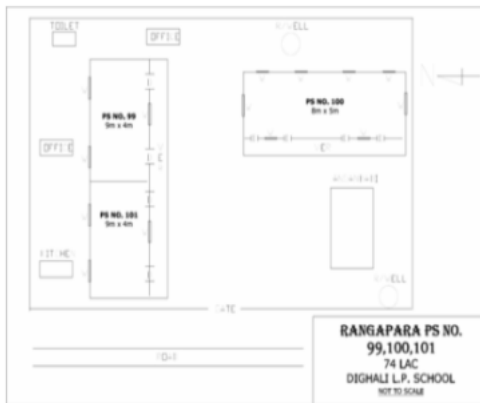

নিৰ্বাচক পঞ্জীয়ন বিষয়াৰ স্বাক্ষৰ

Nazri Naksha

Google Map View

Polling Station Building Front View

ভোটগ্ৰহন কেন্দ্ৰৰ সন্মুখৰ দৃশ্য

Cad View

Key MAP View

1 নাম : পাচু ৰাজৱাৰ পিতাৰ নাম: দুখু ৰাজুৱাৰ ঘৰ নং : 1 বয়স : 44 লিঙ্গ : পুৰুষ	GNS9434586 ফটো উপলব্ধ	2 নাম : তুলাৰাম ৰাজোবাৰ পিতাৰ নাম: দুখু ৰাজোবাৰ ঘৰ নং : 1 বয়স : 42 লিঙ্গ : পুৰুষ	GNS9434600 ফটো উপলব্ধ	D 3 নাম : বিপতি ৰাজোবাৰ স্বামীৰ নাম: পাচু ৰাজোবাৰ ঘৰ নং : 1 বয়স : 41 লিঙ্গ : মহিলা	GNS9434597 ফটো উপলব্ধ
4 নাম : শীলা ৰাজোৱাৰ স্বামীৰ নাম: তুলাৰাম ৰাজৱাৰ ঘৰ নং : 01 বয়স : 28 লিঙ্গ : মহিলা	GNS0316182 ফটো উপলব্ধ	5 নাম : বাসন্তী ৰাজোবাৰ স্বামীৰ নাম: শংকৰ ৰাজোবাৰ ঘৰ নং : 2 বয়স : 62 লিঙ্গ : মহিলা	GNS9434611 ফটো উপলব্ধ	6 নাম : চনতাৰাম ৰাজোবাৰ পিতাৰ নাম: শংকৰ ৰাজোবাৰ ঘৰ নং : 2 বয়স : 42 লিঙ্গ : পুৰুষ	GNS9434622 ফটো উপলব্ধ
7 নাম : জীতেন ৰাজোবাৰ পিতাৰ নাম: শংকৰ ৰাজোবাৰ ঘৰ নং : 2 বয়স : 40 লিঙ্গ : পুৰুষ	GNS9434633 ফটো উপলব্ধ	# 8 নাম : জিনু ৰাজোৱাৰ স্বামীৰ নাম: চনতাৰাম ৰাজোৱাৰ ঘৰ নং : 2 বয়স : 36 লিঙ্গ : মহিলা	GNS1942310 ফটো উপলব্ধ	9 নাম : সুমিত্ৰা চুন্ডী স্বামীৰ নাম: মোহন চুন্ডী ঘৰ নং : 9 বয়স : 75 লিঙ্গ : মহিলা	GNS9434644 ফটো উপলব্ধ
10 নাম : ফাগু চুন্ডী মাতৃৰ নাম: সুমিতা চুন্ডী ঘৰ নং : 9 বয়স : 42 লিঙ্গ : পুৰুষ	GNS9434713 ফটো উপলব্ধ	11 নাম : লক্ষন চুন্ডী পিতাৰ নাম: মোহন চুন্ডী ঘৰ নং : 9 বয়স : 41 লিঙ্গ : পুৰুষ	GNS9434655 ফটো উপলব্ধ	12 নাম : ৰাম চুন্ডী মাতৃৰ নাম: সুমিতা চুন্ডী ঘৰ নং : 9 বয়স : 40 লিঙ্গ : পুৰুষ	GNS9434702 ফটো উপলব্ধ
13 নাম : টুন চুন্ডী মাতৃৰ নাম: সুমিতা চুন্ডী ঘৰ নং : 9 বয়স : 38 লিঙ্গ : পুৰুষ	GNS9434688 ফটো উপলব্ধ	14 নাম : ৰবি চুন্ডী মাতৃৰ নাম: সুমিতা চুন্ডী ঘৰ নং : 9 বয়স : 36 লিঙ্গ : পুৰুষ	GNS9434677 ফটো উপলব্ধ	15 নাম : নাংগিতা ৰাজপুত চুন্ডি স্বামীৰ নাম: লক্ষণ চুন্ডি ঘৰ নং : 9 বয়স : 35 লিঙ্গ : মহিলা	GNS1942296 ফটো উপলব্ধ
16 নাম : বিনা চুংডী স্বামীৰ নাম: ফাগু চুংডী ঘৰ নং : 3 বয়স : 27 লিঙ্গ : মহিলা	UAT000620 ফটো উপলব্ধ	17 নাম : জিনা সুন্ডী মাতৃৰ নাম: চুমিত্ৰা সুন্ডী ঘৰ নং : 03 বয়স : 25 লিঙ্গ : মহিলা	GNS0316083 ফটো উপলব্ধ	18 নাম : লখীনাথ চুন্ডী পিতাৰ নাম: হৰি মোহন চুন্ডী ঘৰ নং : 9 বয়স : 25 লিঙ্গ : পুৰুষ	GNS0390740 ফটো উপলব্ধ
19 নাম : দিনেশ্বৰী তচা চুণ্ডী স্বামীৰ নাম: টুন সুন্ডী ঘৰ নং : 3 বয়স : 36 লিঙ্গ : মহিলা	GNS1942672 ফটো উপলব্ধ	20 নাম : চনহ ৰাজোৱাৰ পিতাৰ নাম: চাবিয়া ৰাজোৱাৰ ঘৰ নং : 8 বয়স : 70 লিঙ্গ : পুৰুষ	GNS9434724 ফটো উপলব্ধ	21 নাম : ওচ ৰাজোৱাৰ স্বামীৰ নাম: চনহ ৰাজোৱাৰ ঘৰ নং : 8 বয়স : 67 লিঙ্গ : মহিলা	GNS9434735 ফটো উপলব্ধ
22 নাম : পুছনী ৰাজোৱাৰ স্বামীৰ নাম: মহেশ ৰাজোৱাৰ ঘৰ নং : 8 বয়স : 32 লিঙ্গ : মহিলা	GNS1942309 ফটো উপলব্ধ	23 নাম : মহেশ ৰাজোৱাৰ পিতাৰ নাম: চনহ ৰাজোৱাৰ ঘৰ নং : 8 বয়স : 30 লিঙ্গ : পুৰুষ	GNS0266528 ফটো উপলব্ধ	24 নাম : ৰমেশ ৰাজোৱাৰ পিতাৰ নাম: চন ৰাজোৱাৰ ঘৰ নং : 04 বয়স : 25 লিঙ্গ : পুৰুষ	GNS0315952 ফটো উপলব্ধ
25 নাম : অমন ৰাজোৱাৰ পিতাৰ নাম: চন ৰাজোৱাৰ ঘৰ নং : 8 বয়স : 25 লিঙ্গ : পুৰুষ	GNS0390781 ফটো উপলব্ধ	26 নাম : বিজয় কুৰ্মী পিতাৰ নাম: দুখনা কুৰ্মী ঘৰ নং : 5 বয়স : 57 লিঙ্গ : পুৰুষ	GNS9434757 ফটো উপলব্ধ	27 নাম : হেম কুৰ্মী পিতাৰ নাম: উদয় কুৰ্মী ঘৰ নং : 5 বয়স : 56 লিঙ্গ : পুৰুষ	GNS9444682 ফটো উপলব্ধ
D 28 নাম : বেল কুৰ্মী স্বামীৰ নাম: বিজয় কুৰ্মী ঘৰ নং : 5 বয়স : 52 লিঙ্গ : মহিলা	GNS9434768 ফটো উপলব্ধ	29 নাম : উৰ্মিলা কুৰ্মী স্বামীৰ নাম: হেম কুৰ্মী ঘৰ নং : 5 বয়স : 28 লিঙ্গ : মহিলা	GNS2037059 ফটো উপলব্ধ	30 নাম : পুনেস্বৰী কুৰ্মী স্বামীৰ নাম: নিৰ্মাই কুৰ্মী ঘৰ নং : 6 বয়স : 67 লিঙ্গ : মহিলা	GNS9434779 ফটো উপলব্ধ