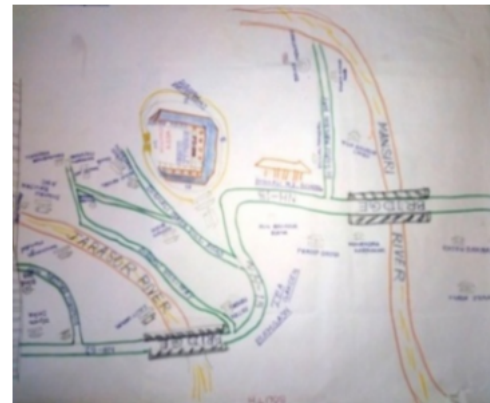

নিৰ্বাচক পঞ্জীয়ন বিষয়াৰ স্বাক্ষৰ

Nazri Naksha

Google Map View

Polling Station Building Front View

ভোটগ্ৰহন কেন্দ্ৰৰ সন্মুখৰ দৃশ্য

Cad View

Key MAP View

1 নাম : পূৰ্ণিমা তাঁতি পিতাৰ নাম: মাকৰু তাঁতি ঘৰ নং : 8 বয়স : 30 লিঙ্গ : মহিলা	GNS0328781 ফটো উপলব্ধ	S 2 নাম : ফুলজান স্বামীৰ নাম: আশু মজিত ঘৰ নং : 36 বয়স : 55 লিঙ্গ : মহিলা	CCG6134594 ফটো উপলব্ধ	3 নাম : তাৰা দেবী পিতাৰ নাম: বোধেন্দ্ৰ নাথ শৰ্মা ঘৰ নং : 43 বয়স : 26 লিঙ্গ : পুৰুষ	JRQ0672600 ফটো উপলব্ধ
4 নাম : ছাইফুল ইছলাম পিতাৰ নাম: আব্দুল ৰহমান ঘৰ নং : 48 বয়স : 55 লিঙ্গ : পুৰুষ	GNS0123679 ফটো উপলব্ধ	5 নাম : জৰিনা খাতুন স্বামীৰ নাম: চাইফুল ইছলাম ঘৰ নং : 48 বয়স : 45 লিঙ্গ : মহিলা	GNS0123687 ফটো উপলব্ধ	6 নাম : ইমান হুছেইন পিতাৰ নাম: নুৰুল ইছলাম ঘৰ নং : 48 বয়স : 40 লিঙ্গ : পুৰুষ	GNS0096081 ফটো উপলব্ধ
7 নাম : ছামিনা এছমিন স্বামীৰ নাম: ইমান হুছেইন ঘৰ নং : 8 বয়স : 34 লিঙ্গ : মহিলা	GNS0096974 ফটো উপলব্ধ	8 নাম : আশাদুল হক পিতাৰ নাম: হক মিয়া ঘৰ নং : 28 বয়স : 29 লিঙ্গ : পুৰুষ	GNS0315655 ফটো উপলব্ধ	9 নাম : নুৰুল আজিম পিতাৰ নাম: বাছশা মিঞা ঘৰ নং : 98 বয়স : 64 লিঙ্গ : পুৰুষ	GNS0096560 ফটো উপলব্ধ
10 নাম : ছাহজাহান বাদসা পিতাৰ নাম: নুৰুল আজিম ঘৰ নং : 98 বয়স : 40 লিঙ্গ : পুৰুষ	GNS0096594 ফটো উপলব্ধ	11 নাম : আমিৰ হুছেইন পিতাৰ নাম: নুৰুল আজিম ঘৰ নং : 98 বয়স : 32 লিঙ্গ : পুৰুষ	GNS0096172 ফটো উপলব্ধ	12 নাম : আমোনা খাতুন স্বামীৰ নাম: জাকিৰ হুছেইন ঘৰ নং : 98 বয়স : 26 লিঙ্গ : মহিলা	GNS1325604 ফটো উপলব্ধ
13 নাম : গুলজাৰ হুছেইন পিতাৰ নাম: নুৰুল আজিম ঘৰ নং : 98 বয়স : 25 লিঙ্গ : পুৰুষ	GNS0390898 ফটো উপলব্ধ	14 নাম : নূৰ হুছেইন পিতাৰ নাম: নুৰুল আজিম ঘৰ নং : 98 বয়স : 25 লিঙ্গ : পুৰুষ	GNS0315861 ফটো উপলব্ধ	15 নাম : অঞ্জনা খাতুন স্বামীৰ নাম: নূৰ হুছেইন ঘৰ নং : 98 বয়স : 23 লিঙ্গ : মহিলা	GNS0390864 ফটো উপলব্ধ
16 নাম : আঞ্জমা বেগম স্বামীৰ নাম: ছাহজাহান বাদসা ঘৰ নং : 100 বয়স : 37 লিঙ্গ : মহিলা	GNS0166017 ফটো উপলব্ধ	S 17 নাম : ৰমেনা বেগম পিতাৰ নাম: হজৰত আলী ঘৰ নং : 118 বয়স : 28 লিঙ্গ : মহিলা	JRQ0308239 ফটো উপলব্ধ	18 নাম : আস্থিয়া খাতুন স্বামীৰ নাম: মতিবুৰ ৰহমান ঘৰ নং : 125 বয়স : 60 লিঙ্গ : মহিলা	DBH1119944 ফটো উপলব্ধ
19 নাম : এমৰান হুছেইন পিতাৰ নাম: মতিবুৰ ৰহমান ঘৰ নং : 125 বয়স : 41 লিঙ্গ : পুৰুষ	GNS2042984 ফটো উপলব্ধ	20 নাম : আছমা খাতুন স্বামীৰ নাম: মফিদুল ইছলাম ঘৰ নং : 125 বয়স : 33 লিঙ্গ : মহিলা	GNS2043180 ফটো উপলব্ধ	21 নাম : আহিদুল ইছলাম পিতাৰ নাম: মতিবুৰ ৰহমান ঘৰ নং : 125 বয়স : 26 লিঙ্গ : পুৰুষ	DBH0553461 ফটো উপলব্ধ
22 নাম : মোজাহিদুল ইছলাম পিতাৰ নাম: মতিবুৰ ৰহমান ঘৰ নং : 125 বয়স : 25 লিঙ্গ : পুৰুষ	DBH0623264 ফটো উপলব্ধ	23 নাম : জেচমিনা আক্তাৰ স্বামীৰ নাম: আহিদুল ইছলাম ঘৰ নং : 125 বয়স : 24 লিঙ্গ : মহিলা	DBH0622118 ফটো উপলব্ধ	24 নাম : মহঃ ওচমান গণি পিতাৰ নাম: চামচুদ্দিন শেখ ঘৰ নং : 132 বয়স : 40 লিঙ্গ : পুৰুষ	GNS9439536 ফটো উপলব্ধ
25 নাম : ইছমাইল শেখ পিতাৰ নাম: চামচুদ্দিন শেখ ঘৰ নং : 132 বয়স : 39 লিঙ্গ : পুৰুষ	GNS9439547 ফটো উপলব্ধ	26 নাম : তাজ নেহাৰ স্বামীৰ নাম: ইছমাইল শেখ ঘৰ নং : 132 বয়স : 35 লিঙ্গ : মহিলা	GNS9439558 ফটো উপলব্ধ	27 নাম : ৰৈচমৈ বড়ো স্বামীৰ নাম: উচমান গণি ঘৰ নং : 132 বয়স : 28 লিঙ্গ : মহিলা	GNS0316604 ফটো উপলব্ধ
28 নাম : ৰিয়াজ উদ্দীন পিতাৰ নাম: গোলার জক্বৰ ঘৰ নং : 189 বয়স : 70 লিঙ্গ : পুৰুষ	GNS9439752 ফটো উপলব্ধ	29 নাম : হাজেৰা খাতুন স্বামীৰ নাম: ৰিয়াজ উদ্দিন ঘৰ নং : 189 বয়স : 66 লিঙ্গ : মহিলা	GNS9439763 ফটো উপলব্ধ	30 নাম : মুহেদ আলী পিতাৰ নাম: আকল হুছেইন ঘৰ নং : 189 বয়স : 54 লিঙ্গ : পুৰুষ	GNS9439843 ফটো উপলব্ধ