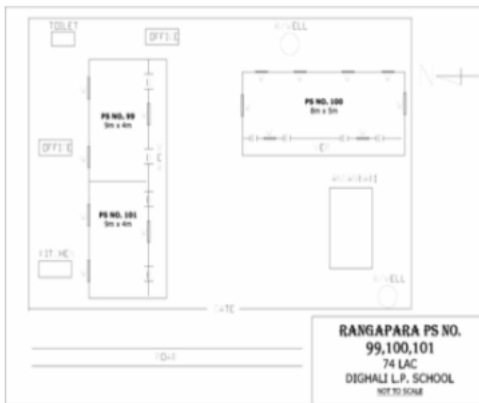

নিৰ্বাচক পঞ্জীয়ন বিষয়াৰ স্বাক্ষৰ

Nazri Naksha

Google Map View

Polling Station Building Front View

ভোটগ্ৰহন কেন্দ্ৰৰ সন্মুখৰ দৃশ্য

Cad View

Key MAP View

1 নাম : পূৰ্ণিমা তাঁতি পিতাৰ নাম: মাকৰু তাঁতি ঘৰ নং : 8 বয়স : 30 লিঙ্গ : মহিলা	GNS0328781 ফটো উপলব্ধ	S 2 নাম : ফুলজান স্বামীৰ নাম: আশু মজিত ঘৰ নং : 36 বয়স : 55 লিঙ্গ : মহিলা	CCG6134594 ফটো উপলব্ধ	3 নাম : তাৰা দেবী পিতাৰ নাম: বোধেন্দ্ৰ নাথ শৰ্মা ঘৰ নং : 43 বয়স : 26 লিঙ্গ : পুৰুষ	JRQ0672600 ফটো উপলব্ধ
4 নাম : ছাইফুল ইছলাম পিতাৰ নাম: আব্দুল ৰহমান ঘৰ নং : 48 বয়স : 55 লিঙ্গ : পুৰুষ	GNS0123679 ফটো উপলব্ধ	5 নাম : জৰিনা খাতুন স্বামীৰ নাম: চাইফুল ইছলাম ঘৰ নং : 48 বয়স : 45 লিঙ্গ : মহিলা	GNS0123687 ফটো উপলব্ধ	6 নাম : ইমান হুছেইন পিতাৰ নাম: নুৰুল ইছলাম ঘৰ নং : 48 বয়স : 40 লিঙ্গ : পুৰুষ	GNS0096081 ফটো উপলব্ধ
7 নাম : ছামিনা এছমিন স্বামীৰ নাম: ইমান হুছেইন ঘৰ নং : 8 বয়স : 34 লিঙ্গ : মহিলা	GNS0096974 ফটো উপলব্ধ	8 নাম : আশাদুল হক পিতাৰ নাম: হক মিয়া ঘৰ নং : 28 বয়স : 29 লিঙ্গ : পুৰুষ	GNS0315655 ফটো উপলব্ধ	9 নাম : নুৰুল আজিম পিতাৰ নাম: বাছশা মিঞা ঘৰ নং : 98 বয়স : 64 লিঙ্গ : পুৰুষ	GNS0096560 ফটো উপলব্ধ
10 নাম : ছাহজাহান বাদসা পিতাৰ নাম: নুৰুল আজিম ঘৰ নং : 98 বয়স : 40 লিঙ্গ : পুৰুষ	GNS0096594 ফটো উপলব্ধ	11 নাম : আমিৰ হুছেইন পিতাৰ নাম: নুৰুল আজিম ঘৰ নং : 98 বয়স : 32 লিঙ্গ : পুৰুষ	GNS0096172 ফটো উপলব্ধ	12 নাম : আমোনা খাতুন স্বামীৰ নাম: জাকিৰ হুছেইন ঘৰ নং : 98 বয়স : 26 লিঙ্গ : মহিলা	GNS1325604 ফটো উপলব্ধ
13 নাম : গুলজাৰ হুছেইন পিতাৰ নাম: নুৰুল আজিম ঘৰ নং : 98 বয়স : 25 লিঙ্গ : পুৰুষ	GNS0390898 ফটো উপলব্ধ	14 নাম : নূৰ হুছেইন পিতাৰ নাম: নুৰুল আজিম ঘৰ নং : 98 বয়স : 25 লিঙ্গ : পুৰুষ	GNS0315861 ফটো উপলব্ধ	15 নাম : অঞ্জনা খাতুন স্বামীৰ নাম: নূৰ হুছেইন ঘৰ নং : 98 বয়স : 23 লিঙ্গ : মহিলা	GNS0390864 ফটো উপলব্ধ
16 নাম : আঞ্জমা বেগম স্বামীৰ নাম: ছাহজাহান বাদসা ঘৰ নং : 100 বয়স : 37 লিঙ্গ : মহিলা	GNS0166017 ফটো উপলব্ধ	S 17 নাম : ৰমেনা বেগম পিতাৰ নাম: হজৰত আলী ঘৰ নং : 118 বয়স : 28 লিঙ্গ : মহিলা	JRQ0308239 ফটো উপলব্ধ	18 নাম : আস্থিয়া খাতুন স্বামীৰ নাম: মতিবুৰ ৰহমান ঘৰ নং : 125 বয়স : 60 লিঙ্গ : মহিলা	DBH1119944 ফটো উপলব্ধ
19 নাম : এমৰান হুছেইন পিতাৰ নাম: মতিবুৰ ৰহমান ঘৰ নং : 125 বয়স : 41 লিঙ্গ : পুৰুষ	GNS2042984 ফটো উপলব্ধ	20 নাম : আছমা খাতুন স্বামীৰ নাম: মফিদুল ইছলাম ঘৰ নং : 125 বয়স : 33 লিঙ্গ : মহিলা	GNS2043180 ফটো উপলব্ধ	21 নাম : আহিদুল ইছলাম পিতাৰ নাম: মতিবুৰ ৰহমান ঘৰ নং : 125 বয়স : 26 লিঙ্গ : পুৰুষ	DBH0553461 ফটো উপলব্ধ
22 নাম : মোজাহিদুল ইছলাম পিতাৰ নাম: মতিবুৰ ৰহমান ঘৰ নং : 125 বয়স : 25 লিঙ্গ : পুৰুষ	DBH0623264 ফটো উপলব্ধ	23 নাম : জেচমিনা আক্তাৰ স্বামীৰ নাম: আহিদুল ইছলাম ঘৰ নং : 125 বয়স : 24 লিঙ্গ : মহিলা	DBH0622118 ফটো উপলব্ধ	24 নাম : মহঃ ওচমান গণি পিতাৰ নাম: চামচুদ্দিন শেখ ঘৰ নং : 132 বয়স : 40 লিঙ্গ : পুৰুষ	GNS9439536 ফটো উপলব্ধ
25 নাম : ইছমাইল শেখ পিতাৰ নাম: চামচুদ্দিন শেখ ঘৰ নং : 132 বয়স : 39 লিঙ্গ : পুৰুষ	GNS9439547 ফটো উপলব্ধ	26 নাম : তাজ নেহাৰ স্বামীৰ নাম: ইছমাইল শেখ ঘৰ নং : 132 বয়স : 35 লিঙ্গ : মহিলা	GNS9439558 ফটো উপলব্ধ	27 নাম : ৰৈচমৈ বড়ো স্বামীৰ নাম: উচমান গণি ঘৰ নং : 132 বয়স : 28 লিঙ্গ : মহিলা	GNS0316604 ফটো উপলব্ধ
28 নাম : ৰিয়াজ উদ্দীন পিতাৰ নাম: গোলার জক্বৰ ঘৰ নং : 189 বয়স : 70 লিঙ্গ : পুৰুষ	GNS9439752 ফটো উপলব্ধ	29 নাম : হাজেৰা খাতুন স্বামীৰ নাম: ৰিয়াজ উদ্দিন ঘৰ নং : 189 বয়স : 66 লিঙ্গ : মহিলা	GNS9439763 ফটো উপলব্ধ	30 নাম : মুহেদ আলী পিতাৰ নাম: আকল হুছেইন ঘৰ নং : 189 বয়স : 54 লিঙ্গ : পুৰুষ	GNS9439843 ফটো উপলব্ধ