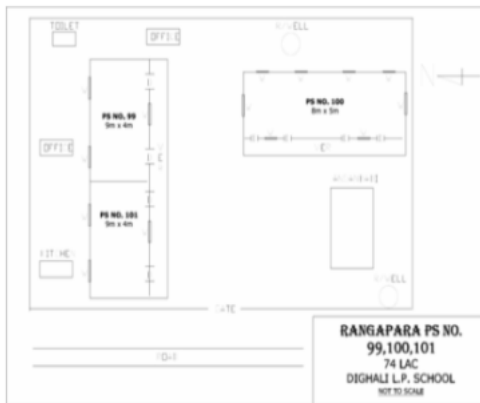

নিৰ্বাচক পঞ্জীয়ন বিষয়াৰ স্বাক্ষৰ

Nazri Naksha

Google Map View

Polling Station Building Front View

ভোটগ্ৰহন কেন্দ্ৰৰ সন্মুখৰ দৃশ্য

Cad View

Key MAP View

1 নাম : বহিমা খাতুন স্বামীৰ নাম: কাছুম আলী ঘৰ নং : 1 বয়স : 70 লিঙ্গ : মহিলা	GNS9534570 ফটো উপলব্ধ	2 নাম : আফাজ উদ্দিন পিতাৰ নাম: কাছুম আলী ঘৰ নং : 1 বয়স : 43 লিঙ্গ : পুৰুষ	GNS9534581 ফটো উপলব্ধ	3 নাম : আশ্রফ আলী পিতাৰ নাম: কাছুম আলী ঘৰ নং : 1 বয়স : 40 লিঙ্গ : পুৰুষ	GNS9534616 ফটো উপলব্ধ
4 নাম : ছাফিয়া খাতুন পিতাৰ নাম: কাছুম আলী ঘৰ নং : 1 বয়স : 38 লিঙ্গ : মহিলা	GNS9534638 ফটো উপলব্ধ	5 নাম : আব্দুল কালাম পিতাৰ নাম: কাছুম আলী ঘৰ নং : 1 বয়স : 30 লিঙ্গ : পুৰুষ	GNS1942683 ফটো উপলব্ধ	# 6 নাম : হাছিনা বেগম স্বামীৰ নাম: আফাজ আলী ঘৰ নং : 1 বয়স : 42 লিঙ্গ : মহিলা	GNS9534592 ফটো উপলব্ধ
7 নাম : মমতাজ বেগম স্বামীৰ নাম: আব্দুল কালাম ঘৰ নং : 1 বয়স : 29 লিঙ্গ : মহিলা	GNS0098624 ফটো উপলব্ধ	8 নাম : হাচেন আলী পিতাৰ নাম: আফাজ উদ্দিন ঘৰ নং : 1 বয়স : 26 লিঙ্গ : পুৰুষ	GNS0506436 ফটো উপলব্ধ	9 নাম : মহিদা বেগম স্বামীৰ নাম: হাচেন আলী ঘৰ নং : 1 বয়স : 25 লিঙ্গ : মহিলা	GNS2024248 ফটো উপলব্ধ
10 নাম : বাজিকুল ইছলাম পিতাৰ নাম: আফাজ উদ্দিন ঘৰ নং : 1 বয়স : 24 লিঙ্গ : পুৰুষ	GNS0505933 ফটো উপলব্ধ	11 নাম : কাজিমুদ্দিন পিতাৰ নাম: কাছুম আলী ঘৰ নং : 2 বয়স : 50 লিঙ্গ : পুৰুষ	GNS9534649 ফটো উপলব্ধ	12 নাম : মঞ্জিলা খাতুন স্বামীৰ নাম: কাজিমুদ্দিন ঘৰ নং : 2 বয়স : 42 লিঙ্গ : মহিলা	GNS9534650 ফটো উপলব্ধ
13 নাম : মুকছিদুল ইছলাম পিতাৰ নাম: কাজিমুদ্দিন ঘৰ নং : 2 বয়স : 27 লিঙ্গ : পুৰুষ	GNS0098392 ফটো উপলব্ধ	14 নাম : হাবিজুল ইছলাম পিতাৰ নাম: কাজিমুদ্দিন ঘৰ নং : 2 বয়স : 24 লিঙ্গ : পুৰুষ	GNS1439801 ফটো উপলব্ধ	15 নাম : নুবেদা খাতুন স্বামীৰ নাম: মুকছিদুল ইছলাম ঘৰ নং : 2 বয়স : 23 লিঙ্গ : মহিলা	UAT0028241 ফটো উপলব্ধ
16 নাম : আসিকুল ইছলাম পিতাৰ নাম: কাজিমুদ্দিন ঘৰ নং : 02 বয়স : 22 লিঙ্গ : পুৰুষ	UAT0001313 ফটো উপলব্ধ	17 নাম : এলিজা খাতুন স্বামীৰ নাম: হাবিজুল ইছলাম ঘৰ নং : 2 বয়স : 21 লিঙ্গ : মহিলা	UAT0015354 ফটো উপলব্ধ	18 নাম : জহৰ বান স্বামীৰ নাম: আমিৰ হুছেইন ঘৰ নং : 0 বয়স : 71 লিঙ্গ : মহিলা	GNS9534661 ফটো উপলব্ধ
19 নাম : আব্দুল জলিল পিতাৰ নাম: আমিৰ হুছেইন ঘৰ নং : 0 বয়স : 62 লিঙ্গ : পুৰুষ	GNS9534672 ফটো উপলব্ধ	20 নাম : আনোবাৰা বেগম স্বামীৰ নাম: আব্দুল জলিল ঘৰ নং : 0 বয়স : 52 লিঙ্গ : মহিলা	GNS9534683 ফটো উপলব্ধ	21 নাম : মহিলা বেগম স্বামীৰ নাম: আব্দুল জলিল ঘৰ নং : 0 বয়স : 45 লিঙ্গ : মহিলা	GNS9534694 ফটো উপলব্ধ
22 নাম : মোহিদুল ইছলাম পিতাৰ নাম: আব্দুল মুতলিব ঘৰ নং : 03 বয়স : 32 লিঙ্গ : পুৰুষ	GNS1987551 ফটো উপলব্ধ	23 নাম : মনোৱাৰা বেগম পিতাৰ নাম: আব্দুল জলিল ঘৰ নং : 3 বয়স : 32 লিঙ্গ : মহিলা	GNS0317842 ফটো উপলব্ধ	24 নাম : আইনুল হক পিতাৰ নাম: আব্দুল জলিল ঘৰ নং : 0 বয়স : 30 লিঙ্গ : পুৰুষ	GNS0098194 ফটো উপলব্ধ
25 নাম : চুবৰ জানু বেগম স্বামীৰ নাম: আইনুল হক ঘৰ নং : 3 বয়স : 26 লিঙ্গ : মহিলা	GNS0317271 ফটো উপলব্ধ	26 নাম : মফিজ উদ্দিন পিতাৰ নাম: আব্দুল জলিল ঘৰ নং : 0 বয়স : 25 লিঙ্গ : পুৰুষ	GNS0543694 ফটো উপলব্ধ	27 নাম : ইকৰামুল হুছেইন পিতাৰ নাম: আব্দুল জলিল ঘৰ নং : 0 বয়স : 22 লিঙ্গ : পুৰুষ	GNS1422526 ফটো উপলব্ধ
28 নাম : জয়গুন নেচা স্বামীৰ নাম: আব্দুল ৰহমান ঘৰ নং : 8 বয়স : 62 লিঙ্গ : মহিলা	GNS9534730 ফটো উপলব্ধ	29 নাম : মজিদা বেগম পিতাৰ নাম: আব্দুল ৰহমান ঘৰ নং : 8 বয়স : 33 লিঙ্গ : মহিলা	GNS0499194 ফটো উপলব্ধ	30 নাম : তহুৰা বেগম পিতাৰ নাম: আব্দুল ৰহমান ঘৰ নং : 4 বয়স : 30 লিঙ্গ : মহিলা	GNS0318931 ফটো উপলব্ধ