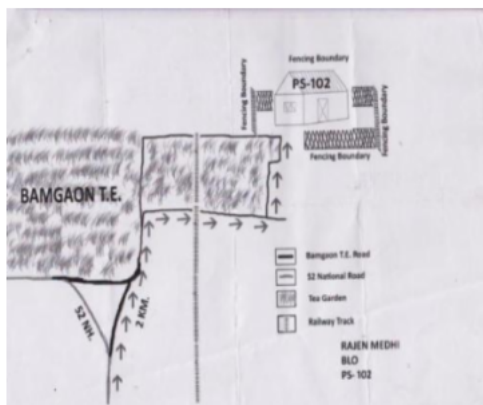

Nazri Naksha