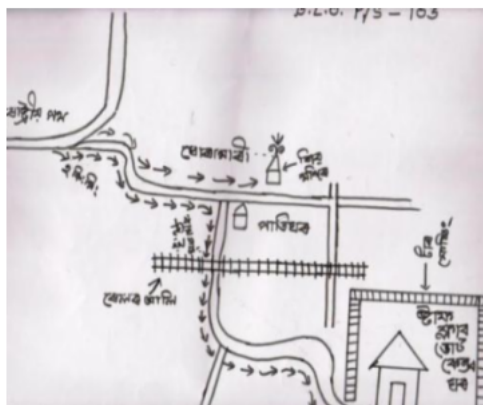

Nazri Naksha