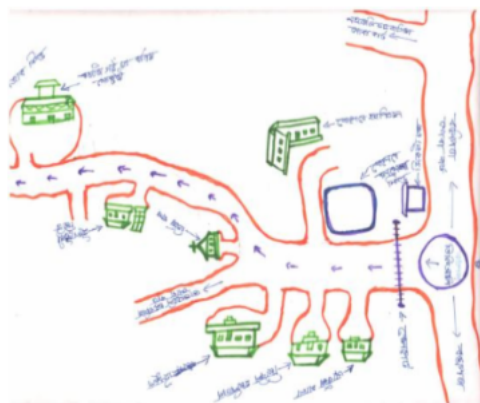

নিৰ্বাচক পঞ্জীয়ন বিষয়াৰ স্বাক্ষৰ

Nazri Naksha

Google Map View

Polling Station Building Front View

ভোটগ্ৰহন কেন্দ্ৰৰ সন্মুখৰ দৃশ্য

Cad View

Key MAP View

1 নাম : আমিনা খাতুন স্বামীৰ নাম: আমিৰ হুছেইন ঘৰ নং : ১ বয়স : 49 লিঙ্গ : মহিলা	GNS9734569 ফটো উপলব্ধ	2 নাম : আনাৰুল ইছলাম মাতৃৰ নাম: আমিনা খাতুন ঘৰ নং : ১ বয়স : 23 লিঙ্গ : পুৰুষ	GNS1344464 ফটো উপলব্ধ	3 নাম : আমেনা খাতুন স্বামীৰ নাম: আনাৰুল ইছলাম ঘৰ নং : 1 বয়স : 22 লিঙ্গ : মহিলা	UAT0016055 ফটো উপলব্ধ
4 নাম : মঃ আব্দুল মনুফ পিতাৰ নাম: মঃ মুস্তাজ আলি ঘৰ নং : ৫ বয়স : 64 লিঙ্গ : পুৰুষ	GNS9734570 ফটো উপলব্ধ	E 5 নাম : মনোৱাৰা খাতুন স্বামীৰ নাম: মঃ আব্দুল মনুফ ঘৰ নং : ৫ বয়স : 53 লিঙ্গ : মহিলা	GNS9734581 ফটো উপলব্ধ	6 নাম : আব্দুল মতালিব পিতাৰ নাম: মমতাজ আলি ঘৰ নং : ৫ বয়স : 49 লিঙ্গ : পুৰুষ	GNS9734605 ফটো উপলব্ধ
7 নাম : বেনুজীৰ খাতুন স্বামীৰ নাম: আব্দুল মৃতালেব ঘৰ নং : ৫ বয়স : 42 লিঙ্গ : মহিলা	GNS9734616 ফটো উপলব্ধ	8 নাম : মুছফিকুৰ ৰহমান পিতাৰ নাম: আব্দুল মুন্নাফ ঘৰ নং : ৫ বয়স : 27 লিঙ্গ : পুৰুষ	GNS0381236 ফটো উপলব্ধ	9 নাম : নুৰেদা খাতুন স্বামীৰ নাম: মুছফিকুৰ ৰহমান ঘৰ নং : 5 বয়স : 27 লিঙ্গ : মহিলা	UAT0120014 ফটো উপলব্ধ
10 নাম : আখেন্দুৰ ৰহমান পিতাৰ নাম: মঃ আব্দুল মনুফ ঘৰ নং : ৫ বয়স : 26 লিঙ্গ : পুৰুষ	GNS0544262 ফটো উপলব্ধ	11 নাম : মঃ ইদ্রিছ আলি পিতাৰ নাম: কাছুম আলি ঘৰ নং : ৮ বয়স : 77 লিঙ্গ : পুৰুষ	GNS9734627 ফটো উপলব্ধ	12 নাম : মহিদুল ইছলাম পিতাৰ নাম: ইদ্রিছ আলি ঘৰ নং : ৮ বয়স : 42 লিঙ্গ : পুৰুষ	GNS9734649 ফটো উপলব্ধ
13 নাম : চহৰ আলী পিতাৰ নাম: ইদ্রিছ আলী ঘৰ নং : ৮ বয়স : 30 লিঙ্গ : পুৰুষ	GNS0446872 ফটো উপলব্ধ	14 নাম : জাহেৰ আলী পিতাৰ নাম: ইদ্রিছ আলী ঘৰ নং : ৮ বয়স : 28 লিঙ্গ : পুৰুষ	GNS0112722 ফটো উপলব্ধ	15 নাম : চুল্লানা বেগম স্বামীৰ নাম: শহৰ আলী ঘৰ নং : 8 বয়স : 24 লিঙ্গ : মহিলা	GNS1985704 ফটো উপলব্ধ
16 নাম : শাৰজাহান পিতাৰ নাম: ইদ্রিছ আলী ঘৰ নং : 8 বয়স : 22 লিঙ্গ : পুৰুষ	UAT0111666 ফটো উপলব্ধ	17 নাম : জেছমিনা খাতুন স্বামীৰ নাম: জাহেৰ আলী ঘৰ নং : 8 বয়স : 22 লিঙ্গ : মহিলা	UAT0127746 ফটো উপলব্ধ	18 নাম : মজিদা বেগম স্বামীৰ নাম: জাহেৰ ঘৰ নং : 08 বয়স : 20 লিঙ্গ : মহিলা	UAT0045773 ফটো উপলব্ধ
19 নাম : ইয়াছিন আলী পিতাৰ নাম: মইজুল ইছলাম ঘৰ নং : 8 বয়স : 19 লিঙ্গ : পুৰুষ	UAT0119123 ফটো উপলব্ধ	# 20 নাম : ৰমজান আলী পিতাৰ নাম: আমিৰ হুছেইন ঘৰ নং : ৯ বয়স : 57 লিঙ্গ : পুৰুষ	GNS9734650 ফটো উপলব্ধ	21 নাম : জোচনা খাতুন স্বামীৰ নাম: ৰমজান আলি ঘৰ নং : ৯ বয়স : 52 লিঙ্গ : মহিলা	GNS9734661 ফটো উপলব্ধ
22 নাম : তাছলিমা খাতুন স্বামীৰ নাম: দিলদাৰ হুছেইন ঘৰ নং : 9 বয়স : 29 লিঙ্গ : মহিলা	GNS0321505 ফটো উপলব্ধ	23 নাম : মাচুমা বেগম স্বামীৰ নাম: দিন ইছলাম ঘৰ নং : ৯ বয়স : 28 লিঙ্গ : মহিলা	GNS0115634 ফটো উপলব্ধ	24 নাম : দিন ইছলাম পিতাৰ নাম: ৰমজান আলী ঘৰ নং : ৯ বয়স : 28 লিঙ্গ : পুৰুষ	GNS0124073 ফটো উপলব্ধ
25 নাম : দিলদাৰ হুছেইন পিতাৰ নাম: ৰমজান আলী ঘৰ নং : ৯ বয়স : 27 লিঙ্গ : পুৰুষ	GNS0115261 ফটো উপলব্ধ	26 নাম : খাইৰুল ইছলাম পিতাৰ নাম: ৰমজান আলী ঘৰ নং : 9 বয়স : 25 লিঙ্গ : পুৰুষ	GNS0321471 ফটো উপলব্ধ	27 নাম : বেহিনা বেগম স্বামীৰ নাম: খাইৰুল ইছলাম ঘৰ নং : 9 বয়স : 24 লিঙ্গ : মহিলা	GNS1985324 ফটো উপলব্ধ
28 নাম : আখতাৰা বেগম পিতাৰ নাম: ৰমজান আলী ঘৰ নং : 9 বয়স : 23 লিঙ্গ : মহিলা	GNS2006583 ফটো উপলব্ধ	29 নাম : জুবেদা খাতুন স্বামীৰ নাম: মুস্তাজ আলী ঘৰ নং : ১১ বয়স : 75 লিঙ্গ : মহিলা	GNS9734729 ফটো উপলব্ধ	30 নাম : আব্দুল খালেক পিতাৰ নাম: আবাল হুছেইন ঘৰ নং : ১১ বয়স : 62 লিঙ্গ : পুৰুষ	GNS9734730 ফটো উপলব্ধ