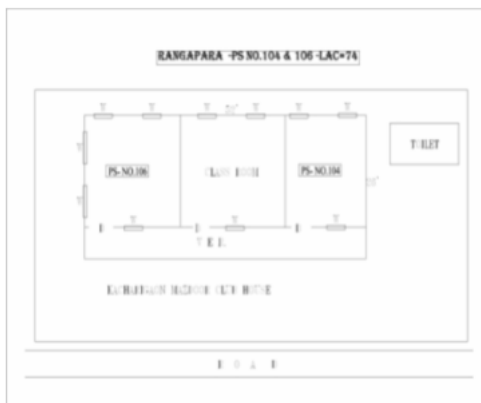

নিৰ্বাচক পঞ্জীয়ন বিষয়াৰ স্বাক্ষৰ

Nazri Naksha

Google Map View

Polling Station Building Front View

ভোটগ্ৰহন কেন্দ্ৰৰ সন্মুখৰ দৃশ্য

Cad View

Key MAP View

1 নাম : আমিনা খাতুন স্বামীৰ নাম: আমিৰ হুছেইন ঘৰ নং : ১ বয়স : 49 লিঙ্গ : মহিলা	GNS9734569 ফটো উপলব্ধ	2 নাম : আনাৰুল ইছলাম মাতৃৰ নাম: আমিনা খাতুন ঘৰ নং : ১ বয়স : 23 লিঙ্গ : পুৰুষ	GNS1344464 ফটো উপলব্ধ	3 নাম : আমেনা খাতুন স্বামীৰ নাম: আনাৰুল ইছলাম ঘৰ নং : 1 বয়স : 22 লিঙ্গ : মহিলা	UAT0016055 ফটো উপলব্ধ
4 নাম : মঃ আব্দুল মনুফ পিতাৰ নাম: মঃ মুস্তাজ আলি ঘৰ নং : ৫ বয়স : 64 লিঙ্গ : পুৰুষ	GNS9734570 ফটো উপলব্ধ	E 5 নাম : মনোৱাৰা খাতুন স্বামীৰ নাম: মঃ আব্দুল মনুফ ঘৰ নং : ৫ বয়স : 53 লিঙ্গ : মহিলা	GNS9734581 ফটো উপলব্ধ	6 নাম : আব্দুল মতালিব পিতাৰ নাম: মমতাজ আলি ঘৰ নং : ৫ বয়স : 49 লিঙ্গ : পুৰুষ	GNS9734605 ফটো উপলব্ধ
7 নাম : বেনুজীৰ খাতুন স্বামীৰ নাম: আব্দুল মৃতালেব ঘৰ নং : ৫ বয়স : 42 লিঙ্গ : মহিলা	GNS9734616 ফটো উপলব্ধ	8 নাম : মুছফিকুৰ ৰহমান পিতাৰ নাম: আব্দুল মুন্নাফ ঘৰ নং : ৫ বয়স : 27 লিঙ্গ : পুৰুষ	GNS0381236 ফটো উপলব্ধ	9 নাম : নুৰেদা খাতুন স্বামীৰ নাম: মুছফিকুৰ ৰহমান ঘৰ নং : 5 বয়স : 27 লিঙ্গ : মহিলা	UAT0120014 ফটো উপলব্ধ
10 নাম : আখেন্দুৰ ৰহমান পিতাৰ নাম: মঃ আব্দুল মনুফ ঘৰ নং : ৫ বয়স : 26 লিঙ্গ : পুৰুষ	GNS0544262 ফটো উপলব্ধ	11 নাম : মঃ ইদ্রিছ আলি পিতাৰ নাম: কাছুম আলি ঘৰ নং : ৮ বয়স : 77 লিঙ্গ : পুৰুষ	GNS9734627 ফটো উপলব্ধ	12 নাম : মহিদুল ইছলাম পিতাৰ নাম: ইদ্রিছ আলি ঘৰ নং : ৮ বয়স : 42 লিঙ্গ : পুৰুষ	GNS9734649 ফটো উপলব্ধ
13 নাম : চহৰ আলী পিতাৰ নাম: ইদ্রিছ আলী ঘৰ নং : ৮ বয়স : 30 লিঙ্গ : পুৰুষ	GNS0446872 ফটো উপলব্ধ	14 নাম : জাহেৰ আলী পিতাৰ নাম: ইদ্রিছ আলী ঘৰ নং : ৮ বয়স : 28 লিঙ্গ : পুৰুষ	GNS0112722 ফটো উপলব্ধ	15 নাম : চুল্লানা বেগম স্বামীৰ নাম: শহৰ আলী ঘৰ নং : 8 বয়স : 24 লিঙ্গ : মহিলা	GNS1985704 ফটো উপলব্ধ
16 নাম : শাৰজাহান পিতাৰ নাম: ইদ্রিছ আলী ঘৰ নং : 8 বয়স : 22 লিঙ্গ : পুৰুষ	UAT0111666 ফটো উপলব্ধ	17 নাম : জেছমিনা খাতুন স্বামীৰ নাম: জাহেৰ আলী ঘৰ নং : 8 বয়স : 22 লিঙ্গ : মহিলা	UAT0127746 ফটো উপলব্ধ	18 নাম : মজিদা বেগম স্বামীৰ নাম: জাহেৰ ঘৰ নং : 08 বয়স : 20 লিঙ্গ : মহিলা	UAT0045773 ফটো উপলব্ধ
19 নাম : ইয়াছিন আলী পিতাৰ নাম: মইজুল ইছলাম ঘৰ নং : 8 বয়স : 19 লিঙ্গ : পুৰুষ	UAT0119123 ফটো উপলব্ধ	# 20 নাম : ৰমজান আলী পিতাৰ নাম: আমিৰ হুছেইন ঘৰ নং : ৯ বয়স : 57 লিঙ্গ : পুৰুষ	GNS9734650 ফটো উপলব্ধ	21 নাম : জোচনা খাতুন স্বামীৰ নাম: ৰমজান আলি ঘৰ নং : ৯ বয়স : 52 লিঙ্গ : মহিলা	GNS9734661 ফটো উপলব্ধ
22 নাম : তাছলিমা খাতুন স্বামীৰ নাম: দিলদাৰ হুছেইন ঘৰ নং : 9 বয়স : 29 লিঙ্গ : মহিলা	GNS0321505 ফটো উপলব্ধ	23 নাম : মাচুমা বেগম স্বামীৰ নাম: দিন ইছলাম ঘৰ নং : ৯ বয়স : 28 লিঙ্গ : মহিলা	GNS0115634 ফটো উপলব্ধ	24 নাম : দিন ইছলাম পিতাৰ নাম: ৰমজান আলী ঘৰ নং : ৯ বয়স : 28 লিঙ্গ : পুৰুষ	GNS0124073 ফটো উপলব্ধ
25 নাম : দিলদাৰ হুছেইন পিতাৰ নাম: ৰমজান আলী ঘৰ নং : ৯ বয়স : 27 লিঙ্গ : পুৰুষ	GNS0115261 ফটো উপলব্ধ	26 নাম : খাইৰুল ইছলাম পিতাৰ নাম: ৰমজান আলী ঘৰ নং : 9 বয়স : 25 লিঙ্গ : পুৰুষ	GNS0321471 ফটো উপলব্ধ	27 নাম : বেহিনা বেগম স্বামীৰ নাম: খাইৰুল ইছলাম ঘৰ নং : 9 বয়স : 24 লিঙ্গ : মহিলা	GNS1985324 ফটো উপলব্ধ
28 নাম : আখতাৰা বেগম পিতাৰ নাম: ৰমজান আলী ঘৰ নং : 9 বয়স : 23 লিঙ্গ : মহিলা	GNS2006583 ফটো উপলব্ধ	29 নাম : জুবেদা খাতুন স্বামীৰ নাম: মুস্তাজ আলী ঘৰ নং : ১১ বয়স : 75 লিঙ্গ : মহিলা	GNS9734729 ফটো উপলব্ধ	30 নাম : আব্দুল খালেক পিতাৰ নাম: আবাল হুছেইন ঘৰ নং : ১১ বয়স : 62 লিঙ্গ : পুৰুষ	GNS9734730 ফটো উপলব্ধ