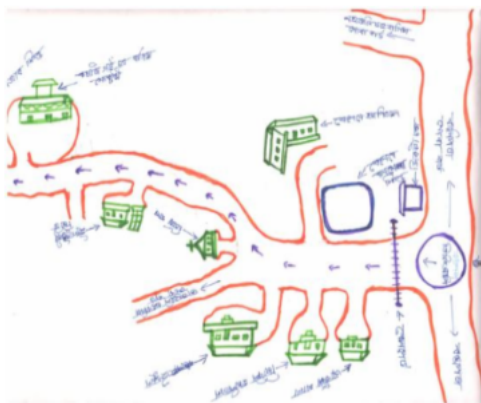

Nazri Naksha