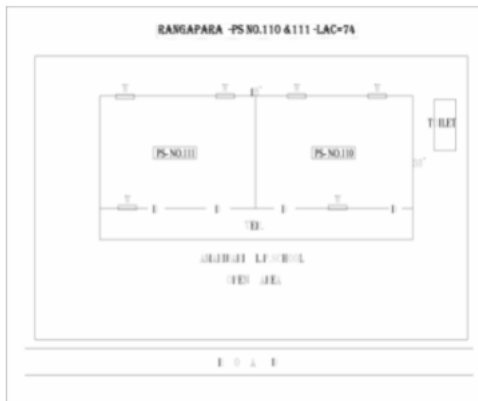

নিৰ্বাচক পঞ্জীয়ন বিষয়াৰ স্বাক্ষৰ

Nazri Naksha

Google Map View

Polling Station Building Front View

ভোটগ্ৰহন কেন্দ্ৰৰ সন্মুখৰ দৃশ্য

Cad View

Key MAP View

বিধানসভা সমষ্টিৰ নম্বৰ আৰু নাম : 68-ৰঙাপাৰা
অংশৰ নম্বৰ আৰু নাম : 1-বামগাওঁ (ঘোৰামাৰী)