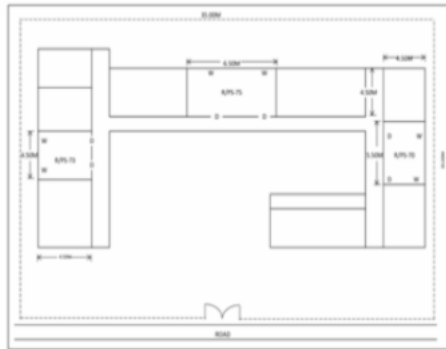

নিৰ্বাচক পঞ্জীয়ন বিষয়াৰ স্বাক্ষৰ

Nazri Naksha

Google Map View

Polling Station Building Front View

ভোটগ্ৰহন কেন্দ্ৰৰ সন্মুখৰ দৃশ্য

Cad View

Key MAP View

1 নাম : গলপা বড়ো পিতাৰ নাম: কেৰেং বড়ো ঘৰ নং : 1 বয়স : 45 লিঙ্গ : পুৰুষ	GNS7134589 ফটো উপলব্ধ	2 নাম : লিলি বড়ো পিতাৰ নাম: কেৰেং বড়ো ঘৰ নং : 1 বয়স : 39 লিঙ্গ : মহিলা	GNS7134590 ফটো উপলব্ধ	3 নাম : অনিল বসুমতাৰী পিতাৰ নাম: পূৰ্ণকান্ত বসুমতাৰী ঘৰ নং : 2 বয়স : 71 লিঙ্গ : পুৰুষ	GNS7134603 ফটো উপলব্ধ
4 নাম : অৰুনা বসুমতাৰী স্বামীৰ নাম: অনিল বসুমতাৰী ঘৰ নং : 2 বয়স : 59 লিঙ্গ : মহিলা	GNS7134614 ফটো উপলব্ধ	5 নাম : দিবাকৰ বসুমতাৰী পিতাৰ নাম: অনিল বসুমতাৰী ঘৰ নং : 2 বয়স : 38 লিঙ্গ : পুৰুষ	GNS7134636 ফটো উপলব্ধ	6 নাম : প্ৰনিতা বসুমতাৰী পিতাৰ নাম: অনিল বসুমতাৰী ঘৰ নং : 2 বয়স : 36 লিঙ্গ : মহিলা	GNS7134647 ফটো উপলব্ধ
7 নাম : মায়ামণি বসুমতাৰী স্বামীৰ নাম: জগদীশ বসুমতাৰী ঘৰ নং : 2 বয়স : 35 লিঙ্গ : মহিলা	GNS0389015 ফটো উপলব্ধ	8 নাম : জগদীশ বসুমতাৰী পিতাৰ নাম: অনিল বসুমতাৰী ঘৰ নং : 2 বয়স : 33 লিঙ্গ : পুৰুষ	GNS7134658 ফটো উপলব্ধ	9 নাম : ডলী ৰাভা বসুমতাৰী স্বামীৰ নাম: দিবাকৰ বসুমতাৰী ঘৰ নং : 2 বয়স : 33 লিঙ্গ : মহিলা	GNS0052118 ফটো উপলব্ধ
10 নাম : ভোগেশ্বৰী বড়ো স্বামীৰ নাম: ভদ্ৰেশ্বৰ বড়ো ঘৰ নং : 3 বয়স : 71 লিঙ্গ : মহিলা	GNS7134670 ফটো উপলব্ধ	11 নাম : মধবী দৈয়াৰী স্বামীৰ নাম: লক্ষীধৰ বড়ো ঘৰ নং : 3 বয়স : 43 লিঙ্গ : মহিলা	GNS7134669 ফটো উপলব্ধ	12 নাম : নয়ন বড়ো পিতাৰ নাম: ভদ্ৰেশ্বৰ বড়ো ঘৰ নং : 3 বয়স : 42 লিঙ্গ : পুৰুষ	GNS7134692 ফটো উপলব্ধ
13 নাম : শোভা বড়ো পিতাৰ নাম: নয়ন বড়ো ঘৰ নং : 3 বয়স : 41 লিঙ্গ : মহিলা	GNS0244459 ফটো উপলব্ধ	14 নাম : অকন বড়ো পিতাৰ নাম: ভদ্ৰেশ্বৰ বড়ো ঘৰ নং : 3 বয়স : 40 লিঙ্গ : পুৰুষ	GNS7134716 ফটো উপলব্ধ	15 নাম : কুমুদ স্বৰ্গীয়াৰী পিতাৰ নাম: নিবাৰন স্বৰ্গীয়াৰী ঘৰ নং : 8 বয়স : 65 লিঙ্গ : পুৰুষ	GNS7134738 ফটো উপলব্ধ
16 নাম : মঞ্জলা স্বৰ্গীয়াৰী স্বামীৰ নাম: কুমুদ স্বৰ্গীয়াৰী ঘৰ নং : 8 বয়স : 60 লিঙ্গ : মহিলা	GNS7134749 ফটো উপলব্ধ	17 নাম : হিতেশ স্বৰ্গীয়াৰী পিতাৰ নাম: কুমুদ স্বৰ্গীয়াৰী ঘৰ নং : 8 বয়স : 42 লিঙ্গ : পুৰুষ	GNS7134750 ফটো উপলব্ধ	18 নাম : অনিমা স্বৰ্গীয়াৰী পিতাৰ নাম: কুমুদ স্বৰ্গীয়াৰী ঘৰ নং : 8 বয়স : 38 লিঙ্গ : মহিলা	GNS7134761 ফটো উপলব্ধ
19 নাম : মালা বড়ো পিতাৰ নাম: দেহীৰাম বড়ো ঘৰ নং : 5 বয়স : 60 লিঙ্গ : মহিলা	GNS7134772 ফটো উপলব্ধ	20 নাম : ৰতন বড়ো অন্যান্য: লাৰণ্য বড়ো ঘৰ নং : 5 বয়স : 58 লিঙ্গ : পুৰুষ	GNS0452391 ফটো উপলব্ধ	21 নাম : লোকেন বড়ো পিতাৰ নাম: দেহীৰাম বড়ো ঘৰ নং : 5 বয়স : 57 লিঙ্গ : পুৰুষ	GNS7134783 ফটো উপলব্ধ
22 নাম : ইন্দিৰা বড়ো স্বামীৰ নাম: লোকেন বড়ো ঘৰ নং : 5 বয়স : 51 লিঙ্গ : মহিলা	GNS7134794 ফটো উপলব্ধ	23 নাম : লাৰণ্য বড়ো স্বামীৰ নাম: ৰতন বড়ো ঘৰ নং : 5 বয়স : 48 লিঙ্গ : মহিলা	GNS7134807 ফটো উপলব্ধ	24 নাম : চম্পা বড়ো পিতাৰ নাম: দেহীৰাম বড়ো ঘৰ নং : 5 বয়স : 47 লিঙ্গ : মহিলা	GNS7134818 ফটো উপলব্ধ
25 নাম : দিপাংকৰ বড়ো পিতাৰ নাম: লোকেন বড়ো ঘৰ নং : 5 বয়স : 36 লিঙ্গ : পুৰুষ	GNS7134829 ফটো উপলব্ধ	26 নাম : কবিতা বড়ো মাতৃৰ নাম: লাৰণ্য বড়ো ঘৰ নং : 5 বয়স : 26 লিঙ্গ : মহিলা	GNS0223933 ফটো উপলব্ধ	27 নাম : মৌচুমি বৰো পিতাৰ নাম: লোকেন বৰো ঘৰ নং : 05 বয়স : 25 লিঙ্গ : মহিলা	GNS0296350 ফটো উপলব্ধ
28 নাম : হিনা নাৰ্জাৰি বড়ো স্বামীৰ নাম: দিপাংকৰ বড়ো ঘৰ নং : 5 বয়স : 25 লিঙ্গ : মহিলা	GNS0450635 ফটো উপলব্ধ	29 নাম : প্ৰবাল বড়ো মাতৃৰ নাম: লাৰণ্য বড়ো ঘৰ নং : 5 বয়স : 24 লিঙ্গ : পুৰুষ	GNS0454397 ফটো উপলব্ধ	30 নাম : মিনা বড়ো স্বামীৰ নাম: অনুপ বড়ো ঘৰ নং : 6 বয়স : 52 লিঙ্গ : মহিলা	GNS7134841 ফটো উপলব্ধ