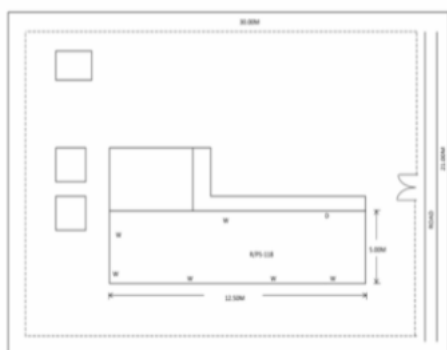

নিৰ্বাচক পঞ্জীয়ন বিষয়াৰ স্বাক্ষৰ

Nazri Naksha

Google Map View

Polling Station Building Front View

ভোটগ্ৰহন কেন্দ্ৰৰ সন্মুখৰ দৃশ্য

Cad View

Key MAP View

1 নাম : জ্যোত্স্নাদেবী সূত্ৰধৰ পিতাৰ নাম: ঠাকুৰদাসী সূত্ৰধৰ ঘৰ নং : ১ বয়স : 59 লিঙ্গ : মহিলা	GNS1104569 ফটো উপলব্ধ	2 নাম : চঞ্জীব যাদব পিতাৰ নাম: ভূলালাল যাদব ঘৰ নং : ১ বয়স : 42 লিঙ্গ : পুৰুষ	GNS1104581 ফটো উপলব্ধ	3 নাম : কেতেকী যাদব স্বামীৰ নাম: সঞ্জীব যাদব ঘৰ নং : ১ বয়স : 40 লিঙ্গ : মহিলা	GNS1104570 ফটো উপলব্ধ
E 4 নাম : মীনা সিং স্বামীৰ নাম: বামদেও সিং ঘৰ নং : ২ বয়স : 68 লিঙ্গ : মহিলা	GNS1104627 ফটো উপলব্ধ	5 নাম : ৰাজু সিং পিতাৰ নাম: বামদেও সিং ঘৰ নং : ২ বয়স : 51 লিঙ্গ : পুৰুষ	GNS1104592 ফটো উপলব্ধ	6 নাম : চাৰকিনা সিং স্বামীৰ নাম: ৰাজু সিং ঘৰ নং : ২ বয়স : 49 লিঙ্গ : মহিলা	GNS1104605 ফটো উপলব্ধ
S 7 নাম : মালতি সিং পিতাৰ নাম: বামদেও সিং ঘৰ নং : ২ বয়স : 47 লিঙ্গ : মহিলা	GNS1104616 ফটো উপলব্ধ	S 8 নাম : বুৰী সিং অন্যান্য: ৰাজু সিং ঘৰ নং : ২ বয়স : 37 লিঙ্গ : মহিলা	GNS1104649 ফটো উপলব্ধ	9 নাম : সঞ্জয় সিং পিতাৰ নাম: ৰাজু সিং ঘৰ নং : ২ বয়স : 33 লিঙ্গ : পুৰুষ	GNS0052316 ফটো উপলব্ধ
10 নাম : অনিকেত কুমাৰ সিং পিতাৰ নাম: ৰাজু সিং ঘৰ নং : ২ বয়স : 26 লিঙ্গ : পুৰুষ	GNS0479410 ফটো উপলব্ধ	11 নাম : সনাতন বাৰ্মন পিতাৰ নাম: গোলাপ বাৰ্মন ঘৰ নং : ৩ বয়স : 53 লিঙ্গ : পুৰুষ	GNS1104650 ফটো উপলব্ধ	12 নাম : মাধবি বাৰ্মন স্বামীৰ নাম: সনাতন বাৰ্মন ঘৰ নং : ৩ বয়স : 51 লিঙ্গ : মহিলা	GNS1104661 ফটো উপলব্ধ
13 নাম : সুমন বাৰ্মন পিতাৰ নাম: সনাতন বাৰ্মন ঘৰ নং : 3 বয়স : 31 লিঙ্গ : মহিলা	GNS0339895 ফটো উপলব্ধ	14 নাম : ৰঞ্জন বাৰ্মন পিতাৰ নাম: সনাতন বাৰ্মন ঘৰ নং : 3 বয়স : 28 লিঙ্গ : পুৰুষ	GNS0104711 ফটো উপলব্ধ	15 নাম : মাইনা ভূঞা বাৰ্মন স্বামীৰ নাম: ৰঞ্জন বাৰ্মন ঘৰ নং : 03 বয়স : 25 লিঙ্গ : মহিলা	GNS0418780 ফটো উপলব্ধ
16 নাম : হাৰাধন ঘোষ পিতাৰ নাম: প্ৰাণেশ ঘোষ ঘৰ নং : 8 বয়স : 54 লিঙ্গ : পুৰুষ	GNS1104672 ফটো উপলব্ধ	17 নাম : উমা ঘোষ স্বামীৰ নাম: হাৰাধন ঘোষ ঘৰ নং : 8 বয়স : 46 লিঙ্গ : মহিলা	GNS1104683 ফটো উপলব্ধ	S 18 নাম : দীপংকৰ দাস পিতাৰ নাম: খিৰেশ দাস ঘৰ নং : 8 বয়স : 43 লিঙ্গ : পুৰুষ	GNS1104694 ফটো উপলব্ধ
E 19 নাম : ফুলবন্তী কানু স্বামীৰ নাম: গৌলাপ কানু ঘৰ নং : ৬ বয়স : 72 লিঙ্গ : মহিলা	GNS1104729 ফটো উপলব্ধ	20 নাম : গনেশ কানু পিতাৰ নাম: গৌলাপ কানু ঘৰ নং : ৬ বয়স : 54 লিঙ্গ : পুৰুষ	GNS1104707 ফটো উপলব্ধ	21 নাম : প্ৰিতম কানু স্বামীৰ নাম: গনেশ কানু ঘৰ নং : ৬ বয়স : 49 লিঙ্গ : মহিলা	GNS1104718 ফটো উপলব্ধ
22 নাম : পৰদেশী কানু পিতাৰ নাম: গৌলাপ কানু ঘৰ নং : ৬ বয়স : 43 লিঙ্গ : পুৰুষ	GNS1104730 ফটো উপলব্ধ	23 নাম : কিৰন কানু স্বামীৰ নাম: পৰদেশী কানু ঘৰ নং : ৬ বয়স : 33 লিঙ্গ : মহিলা	GNS0291898 ফটো উপলব্ধ	24 নাম : মনোজ চাহ পিতাৰ নাম: ভোলানাথ চাহ ঘৰ নং : ৭ বয়স : 39 লিঙ্গ : পুৰুষ	GNS1104752 ফটো উপলব্ধ
25 নাম : বিনা দেবী স্বামীৰ নাম: মানাজ চাহ ঘৰ নং : ৭ বয়স : 38 লিঙ্গ : মহিলা	GNS1949253 ফটো উপলব্ধ	26 নাম : গীতাৰাণি সাহ স্বামীৰ নাম: গৌৰ চন্দ্ৰ সাহ ঘৰ নং : ৮ বয়স : 77 লিঙ্গ : মহিলা	GNS1104763 ফটো উপলব্ধ	27 নাম : গায়ত্ৰী সাহ স্বামীৰ নাম: নাৰায়ন সাহ ঘৰ নং : ৮ বয়স : 57 লিঙ্গ : মহিলা	GNS1104774 ফটো উপলব্ধ
28 নাম : গবিন্দা সাহ পিতাৰ নাম: নাৰায়ণ সাহ ঘৰ নং : ৮ বয়স : 45 লিঙ্গ : পুৰুষ	GNS1104785 ফটো উপলব্ধ	29 নাম : শান্তি সাহ স্বামীৰ নাম: গবিন্দ সাহ ঘৰ নং : ৮ বয়স : 40 লিঙ্গ : মহিলা	GNS1104796 ফটো উপলব্ধ	S 30 নাম : গীতা কৰ স্বামীৰ নাম: সুমিত কৰ ঘৰ নং : ৮ বয়স : 35 লিঙ্গ : মহিলা	GNS1104810 ফটো উপলব্ধ