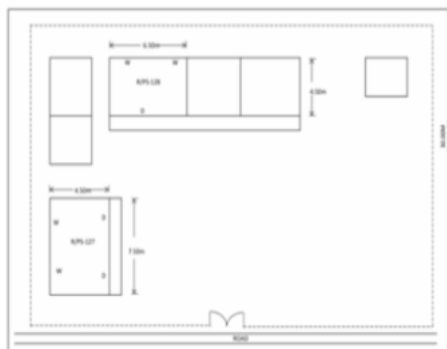

নিৰ্বাচক পঞ্জীয়ন বিষয়াৰ স্বাক্ষৰ

Nazri Naksha

Google Map View

Polling Station Building Front View

ভোটগ্ৰহন কেন্দ্ৰৰ সন্মুখৰ দৃশ্য

Cad View

Key MAP View

বিধানসভা সমষ্টিৰ নম্বৰ আৰু নাম : 68-ৰঙাপাৰা
অংশৰ নম্বৰ আৰু নাম : 1-নতুন আদাবাৰী চাহ বাগিছা