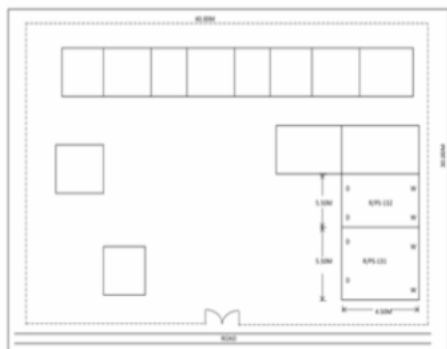

নিৰ্বাচক পঞ্জীয়ন বিষয়াৰ স্বাক্ষৰ

Nazri Naksha

Google Map View

Polling Station Building Front View

ভোটগ্ৰহন কেন্দ্ৰৰ সন্মুখৰ দৃশ্য

Cad View

Key MAP View

1 নাম : ইলিচাভা বাগ স্বামীৰ নাম: আব্রাহাম বাগ ঘৰ নং : 1 বয়স : 67 লিঙ্গ : মহিলা	GNS1234577 ফটো উপলব্ধ	2 নাম : এৰ্ণাণি বাগ পিতাৰ নাম: আব্রাহাম বাগ ঘৰ নং : 1 বয়স : 43 লিঙ্গ : পুৰুষ	GNS1234599 ফটো উপলব্ধ	3 নাম : আলবিনা বাগ হৰপাল স্বামীৰ নাম: চামোৰেল হৰপাল ঘৰ নং : 1 বয়স : 38 লিঙ্গ : মহিলা	GNS1234588 ফটো উপলব্ধ
4 নাম : আলেকচন বাগ পিতাৰ নাম: আব্রাহাম বাগ ঘৰ নং : 1 বয়স : 38 লিঙ্গ : পুৰুষ	GNS1234602 ফটো উপলব্ধ	5 নাম : প্রভাতী খেলা বাগ স্বামীৰ নাম: আলেকচন বাগ ঘৰ নং : 1 বয়স : 35 লিঙ্গ : মহিলা	GNS0529735 ফটো উপলব্ধ	E 6 নাম : আব্রাহাম বাগ পিতাৰ নাম: যুক্ত বাগ ঘৰ নং : 1 বয়স : 31 লিঙ্গ : পুৰুষ	GNS1234566 ফটো উপলব্ধ
7 নাম : কেশব চনা পিতাৰ নাম: মেদা চনা ঘৰ নং : 2 বয়স : 79 লিঙ্গ : পুৰুষ	GNS1234646 ফটো উপলব্ধ	8 নাম : আনন্দীনা চনা স্বামীৰ নাম: জোসেফ চনা ঘৰ নং : 2 বয়স : 53 লিঙ্গ : মহিলা	GNS1952665 ফটো উপলব্ধ	9 নাম : এচৌ চনা পিতাৰ নাম: কেশব চনা ঘৰ নং : 2 বয়স : 52 লিঙ্গ : পুৰুষ	GNS1234613 ফটো উপলব্ধ
10 নাম : দাচিন্তা চনা স্বামীৰ নাম: এচৌ সোনা ঘৰ নং : 2 বয়স : 51 লিঙ্গ : মহিলা	GNS1234624 ফটো উপলব্ধ	11 নাম : যোনাথন চনা পিতাৰ নাম: কেশব চনা ঘৰ নং : 2 বয়স : 46 লিঙ্গ : পুৰুষ	GNS1234635 ফটো উপলব্ধ	12 নাম : জোসেফ চনা পিতাৰ নাম: কেশব চনা ঘৰ নং : 2 বয়স : 45 লিঙ্গ : পুৰুষ	GNS1234668 ফটো উপলব্ধ
13 নাম : ইন্দ্রজিত তাঁতী পিতাৰ নাম: দশৰথ তাঁতী ঘৰ নং : 2 বয়স : 40 লিঙ্গ : পুৰুষ	GNS1240911 ফটো উপলব্ধ	14 নাম : পিঙ্কি চনা কুমাৰী পিতাৰ নাম: কেশব চনা ঘৰ নং : 2 বয়স : 34 লিঙ্গ : মহিলা	GNS1234691 ফটো উপলব্ধ	15 নাম : মাধুৰী চনা পিতাৰ নাম: জোসেফ সোনা ঘৰ নং : 2 বয়স : 34 লিঙ্গ : মহিলা	GNS1241094 ফটো উপলব্ধ
S 16 নাম : প্রণতী চনা পিতাৰ নাম: যোচেফ চনা ঘৰ নং : 2 বয়স : 32 লিঙ্গ : মহিলা	GNS1241072 ফটো উপলব্ধ	17 নাম : নিভা চনা পিতাৰ নাম: যোচেফ চনা ঘৰ নং : 2 বয়স : 31 লিঙ্গ : মহিলা	GNS1952632 ফটো উপলব্ধ	18 নাম : এলবার্ট চনা পিতাৰ নাম: এচৌ চনা ঘৰ নং : 2 বয়স : 30 লিঙ্গ : পুৰুষ	GNS1952596 ফটো উপলব্ধ
19 নাম : জুলিয়াস সোনা পিতাৰ নাম: জোসেফ সোনা ঘৰ নং : 2 বয়স : 29 লিঙ্গ : পুৰুষ	GNS0052357 ফটো উপলব্ধ	20 নাম : অমন সোনা পিতাৰ নাম: এচৌ সোনা ঘৰ নং : 2 বয়স : 28 লিঙ্গ : পুৰুষ	GNS0330977 ফটো উপলব্ধ	21 নাম : বাশ ভাটিয়া পিতাৰ নাম: লম্বধৰ ভাটিয়া ঘৰ নং : 3 বয়স : 68 লিঙ্গ : পুৰুষ	GNS1234704 ফটো উপলব্ধ
22 নাম : আলমা ভাটিয়া স্বামীৰ নাম: বাজ ভাটিয়া ঘৰ নং : 3 বয়স : 60 লিঙ্গ : মহিলা	GNS1234715 ফটো উপলব্ধ	23 নাম : বাজীব ভাটিয়া পিতাৰ নাম: বাজ ভাটিয়া ঘৰ নং : 3 বয়স : 36 লিঙ্গ : পুৰুষ	GNS1234726 ফটো উপলব্ধ	24 নাম : বেন ভাটিয়া পিতাৰ নাম: বাজ ভাটিয়া ঘৰ নং : 3 বয়স : 32 লিঙ্গ : পুৰুষ	GNS0112060 ফটো উপলব্ধ
25 নাম : অনিতা গ্ৰোৱালা ভাটিয়া স্বামীৰ নাম: বাজীৰ ভাটিয়া ঘৰ নং : 3 বয়স : 31 লিঙ্গ : মহিলা	GNS0569723 ফটো উপলব্ধ	26 নাম : সৌৰভ পানিকা পিতাৰ নাম: অমৃত পানিকা ঘৰ নং : 3 বয়স : 26 লিঙ্গ : পুৰুষ	UAT0045971 ফটো উপলব্ধ	27 নাম : নিহা গৌড় স্বামীৰ নাম: গৌতমী পানিকা ঘৰ নং : 3 বয়স : 21 লিঙ্গ : মহিলা	UAT0046953 ফটো উপলব্ধ
28 নাম : চুৰা বাগ স্বামীৰ নাম: ৰমেশ বাগ ঘৰ নং : 8 বয়স : 61 লিঙ্গ : মহিলা	GNS1234748 ফটো উপলব্ধ	29 নাম : চুকাৰ বাগ স্বামীৰ নাম: ৰমেশ বাগ ঘৰ নং : 8 বয়স : 51 লিঙ্গ : মহিলা	GNS1234782 ফটো উপলব্ধ	30 নাম : চেম বাগ পিতাৰ নাম: ৰমেশ বাগ ঘৰ নং : 8 বয়স : 44 লিঙ্গ : পুৰুষ	GNS1234759 ফটো উপলব্ধ