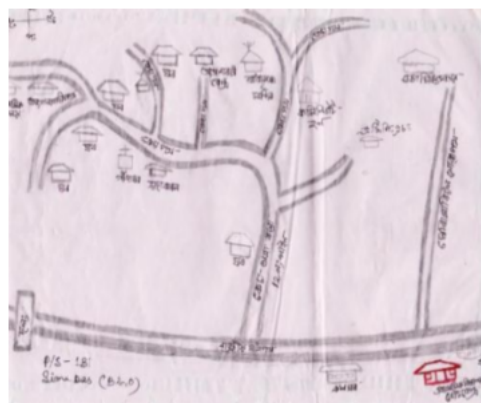

নিৰ্বাচক পঞ্জীয়ন বিষয়াৰ স্বাক্ষৰ

Nazri Naksha

Google Map View

Polling Station Building Front View

ভোটগ্ৰহন কেন্দ্ৰৰ সন্মুখৰ দৃশ্য

Cad View

Key MAP View

1 নাম : ইলিচাভা বাগ স্বামীৰ নাম: আব্রাহাম বাগ ঘৰ নং : 1 বয়স : 67 লিঙ্গ : মহিলা	GNS1234577 ফটো উপলব্ধ	2 নাম : এৰ্ণাণি বাগ পিতাৰ নাম: আব্রাহাম বাগ ঘৰ নং : 1 বয়স : 43 লিঙ্গ : পুৰুষ	GNS1234599 ফটো উপলব্ধ	3 নাম : আলবিনা বাগ হৰপাল স্বামীৰ নাম: চামোৰেল হৰপাল ঘৰ নং : 1 বয়স : 38 লিঙ্গ : মহিলা	GNS1234588 ফটো উপলব্ধ
4 নাম : আলেকচন বাগ পিতাৰ নাম: আব্রাহাম বাগ ঘৰ নং : 1 বয়স : 38 লিঙ্গ : পুৰুষ	GNS1234602 ফটো উপলব্ধ	5 নাম : প্রভাতী খেলা বাগ স্বামীৰ নাম: আলেকচন বাগ ঘৰ নং : 1 বয়স : 35 লিঙ্গ : মহিলা	GNS0529735 ফটো উপলব্ধ	E 6 নাম : আব্রাহাম বাগ পিতাৰ নাম: যুক্ত বাগ ঘৰ নং : 1 বয়স : 31 লিঙ্গ : পুৰুষ	GNS1234566 ফটো উপলব্ধ
7 নাম : কেশব চনা পিতাৰ নাম: মেদা চনা ঘৰ নং : 2 বয়স : 79 লিঙ্গ : পুৰুষ	GNS1234646 ফটো উপলব্ধ	8 নাম : আনন্দীনা চনা স্বামীৰ নাম: জোসেফ চনা ঘৰ নং : 2 বয়স : 53 লিঙ্গ : মহিলা	GNS1952665 ফটো উপলব্ধ	9 নাম : এচৌ চনা পিতাৰ নাম: কেশব চনা ঘৰ নং : 2 বয়স : 52 লিঙ্গ : পুৰুষ	GNS1234613 ফটো উপলব্ধ
10 নাম : দাচিন্তা চনা স্বামীৰ নাম: এচৌ সোনা ঘৰ নং : 2 বয়স : 51 লিঙ্গ : মহিলা	GNS1234624 ফটো উপলব্ধ	11 নাম : যোনাথন চনা পিতাৰ নাম: কেশব চনা ঘৰ নং : 2 বয়স : 46 লিঙ্গ : পুৰুষ	GNS1234635 ফটো উপলব্ধ	12 নাম : জোসেফ চনা পিতাৰ নাম: কেশব চনা ঘৰ নং : 2 বয়স : 45 লিঙ্গ : পুৰুষ	GNS1234668 ফটো উপলব্ধ
13 নাম : ইন্দ্রজিত তাঁতী পিতাৰ নাম: দশৰথ তাঁতী ঘৰ নং : 2 বয়স : 40 লিঙ্গ : পুৰুষ	GNS1240911 ফটো উপলব্ধ	14 নাম : পিঙ্কি চনা কুমাৰী পিতাৰ নাম: কেশব চনা ঘৰ নং : 2 বয়স : 34 লিঙ্গ : মহিলা	GNS1234691 ফটো উপলব্ধ	15 নাম : মাধুৰী চনা পিতাৰ নাম: জোসেফ সোনা ঘৰ নং : 2 বয়স : 34 লিঙ্গ : মহিলা	GNS1241094 ফটো উপলব্ধ
S 16 নাম : প্রণতী চনা পিতাৰ নাম: যোচেফ চনা ঘৰ নং : 2 বয়স : 32 লিঙ্গ : মহিলা	GNS1241072 ফটো উপলব্ধ	17 নাম : নিভা চনা পিতাৰ নাম: যোচেফ চনা ঘৰ নং : 2 বয়স : 31 লিঙ্গ : মহিলা	GNS1952632 ফটো উপলব্ধ	18 নাম : এলবার্ট চনা পিতাৰ নাম: এচৌ চনা ঘৰ নং : 2 বয়স : 30 লিঙ্গ : পুৰুষ	GNS1952596 ফটো উপলব্ধ
19 নাম : জুলিয়াস সোনা পিতাৰ নাম: জোসেফ সোনা ঘৰ নং : 2 বয়স : 29 লিঙ্গ : পুৰুষ	GNS0052357 ফটো উপলব্ধ	20 নাম : অমন সোনা পিতাৰ নাম: এচৌ সোনা ঘৰ নং : 2 বয়স : 28 লিঙ্গ : পুৰুষ	GNS0330977 ফটো উপলব্ধ	21 নাম : বাশ ভাটিয়া পিতাৰ নাম: লম্বধৰ ভাটিয়া ঘৰ নং : 3 বয়স : 68 লিঙ্গ : পুৰুষ	GNS1234704 ফটো উপলব্ধ
22 নাম : আলমা ভাটিয়া স্বামীৰ নাম: বাজ ভাটিয়া ঘৰ নং : 3 বয়স : 60 লিঙ্গ : মহিলা	GNS1234715 ফটো উপলব্ধ	23 নাম : বাজীব ভাটিয়া পিতাৰ নাম: বাজ ভাটিয়া ঘৰ নং : 3 বয়স : 36 লিঙ্গ : পুৰুষ	GNS1234726 ফটো উপলব্ধ	24 নাম : বেন ভাটিয়া পিতাৰ নাম: বাজ ভাটিয়া ঘৰ নং : 3 বয়স : 32 লিঙ্গ : পুৰুষ	GNS0112060 ফটো উপলব্ধ
25 নাম : অনিতা গ্ৰোৱালা ভাটিয়া স্বামীৰ নাম: বাজীৰ ভাটিয়া ঘৰ নং : 3 বয়স : 31 লিঙ্গ : মহিলা	GNS0569723 ফটো উপলব্ধ	26 নাম : সৌৰভ পানিকা পিতাৰ নাম: অমৃত পানিকা ঘৰ নং : 3 বয়স : 26 লিঙ্গ : পুৰুষ	UAT0045971 ফটো উপলব্ধ	27 নাম : নিহা গৌড় স্বামীৰ নাম: গৌতমী পানিকা ঘৰ নং : 3 বয়স : 21 লিঙ্গ : মহিলা	UAT0046953 ফটো উপলব্ধ
28 নাম : চুৰা বাগ স্বামীৰ নাম: ৰমেশ বাগ ঘৰ নং : 8 বয়স : 61 লিঙ্গ : মহিলা	GNS1234748 ফটো উপলব্ধ	29 নাম : চুকাৰ বাগ স্বামীৰ নাম: ৰমেশ বাগ ঘৰ নং : 8 বয়স : 51 লিঙ্গ : মহিলা	GNS1234782 ফটো উপলব্ধ	30 নাম : চেম বাগ পিতাৰ নাম: ৰমেশ বাগ ঘৰ নং : 8 বয়স : 44 লিঙ্গ : পুৰুষ	GNS1234759 ফটো উপলব্ধ