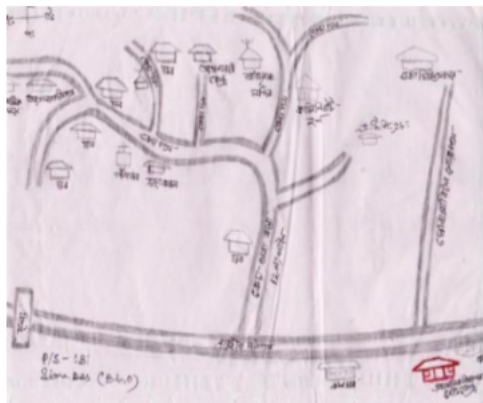

নিৰ্বাচক পঞ্জীয়ন বিষয়াৰ স্বাক্ষৰ

Nazri Naksha

Google Map View

Polling Station Building Front View

ভোটগ্ৰহন কেন্দ্ৰৰ সন্মুখৰ দৃশ্য

Cad View

Key MAP View

1 নাম : ইলিচাভা বাগ স্বামীৰ নাম: আব্রাহাম বাগ ঘৰ নং : 1 বয়স : 67 লিঙ্গ : মহিলা	GNS1234577 ফটো উপলব্ধ	2 নাম : এৰ্ণাণি বাগ পিতাৰ নাম: আব্রাহাম বাগ ঘৰ নং : 1 বয়স : 43 লিঙ্গ : পুৰুষ	GNS1234599 ফটো উপলব্ধ	3 নাম : আলবিনা বাগ হৰপাল স্বামীৰ নাম: চামোৰেল হৰপাল ঘৰ নং : 1 বয়স : 38 লিঙ্গ : মহিলা	GNS1234588 ফটো উপলব্ধ
4 নাম : আলেকচন বাগ পিতাৰ নাম: আব্রাহাম বাগ ঘৰ নং : 1 বয়স : 38 লিঙ্গ : পুৰুষ	GNS1234602 ফটো উপলব্ধ	5 নাম : প্রভাতী খেলা বাগ স্বামীৰ নাম: আলেকচন বাগ ঘৰ নং : 1 বয়স : 35 লিঙ্গ : মহিলা	GNS0529735 ফটো উপলব্ধ	E 6 নাম : আব্রাহাম বাগ পিতাৰ নাম: যুক্ত বাগ ঘৰ নং : 1 বয়স : 31 লিঙ্গ : পুৰুষ	GNS1234566 ফটো উপলব্ধ
7 নাম : কেশব চনা পিতাৰ নাম: মেদা চনা ঘৰ নং : 2 বয়স : 79 লিঙ্গ : পুৰুষ	GNS1234646 ফটো উপলব্ধ	8 নাম : আনন্দীনা চনা স্বামীৰ নাম: জোসেফ চনা ঘৰ নং : 2 বয়স : 53 লিঙ্গ : মহিলা	GNS1952665 ফটো উপলব্ধ	9 নাম : এচৌ চনা পিতাৰ নাম: কেশব চনা ঘৰ নং : 2 বয়স : 52 লিঙ্গ : পুৰুষ	GNS1234613 ফটো উপলব্ধ
10 নাম : দাচিন্তা চনা স্বামীৰ নাম: এচৌ সোনা ঘৰ নং : 2 বয়স : 51 লিঙ্গ : মহিলা	GNS1234624 ফটো উপলব্ধ	11 নাম : যোনাথন চনা পিতাৰ নাম: কেশব চনা ঘৰ নং : 2 বয়স : 46 লিঙ্গ : পুৰুষ	GNS1234635 ফটো উপলব্ধ	12 নাম : জোসেফ চনা পিতাৰ নাম: কেশব চনা ঘৰ নং : 2 বয়স : 45 লিঙ্গ : পুৰুষ	GNS1234668 ফটো উপলব্ধ
13 নাম : ইন্দ্রজিত তাঁতী পিতাৰ নাম: দশৰথ তাঁতী ঘৰ নং : 2 বয়স : 40 লিঙ্গ : পুৰুষ	GNS1240911 ফটো উপলব্ধ	14 নাম : পিঙ্কি চনা কুমাৰী পিতাৰ নাম: কেশব চনা ঘৰ নং : 2 বয়স : 34 লিঙ্গ : মহিলা	GNS1234691 ফটো উপলব্ধ	15 নাম : মাধুৰী চনা পিতাৰ নাম: জোসেফ সোনা ঘৰ নং : 2 বয়স : 34 লিঙ্গ : মহিলা	GNS1241094 ফটো উপলব্ধ
S 16 নাম : প্রণতী চনা পিতাৰ নাম: যোচেফ চনা ঘৰ নং : 2 বয়স : 32 লিঙ্গ : মহিলা	GNS1241072 ফটো উপলব্ধ	17 নাম : নিভা চনা পিতাৰ নাম: যোচেফ চনা ঘৰ নং : 2 বয়স : 31 লিঙ্গ : মহিলা	GNS1952632 ফটো উপলব্ধ	18 নাম : এলবার্ট চনা পিতাৰ নাম: এচৌ চনা ঘৰ নং : 2 বয়স : 30 লিঙ্গ : পুৰুষ	GNS1952596 ফটো উপলব্ধ
19 নাম : জুলিয়াস সোনা পিতাৰ নাম: জোসেফ সোনা ঘৰ নং : 2 বয়স : 29 লিঙ্গ : পুৰুষ	GNS0052357 ফটো উপলব্ধ	20 নাম : অমন সোনা পিতাৰ নাম: এচৌ সোনা ঘৰ নং : 2 বয়স : 28 লিঙ্গ : পুৰুষ	GNS0330977 ফটো উপলব্ধ	21 নাম : বাশ ভাটিয়া পিতাৰ নাম: লম্বধৰ ভাটিয়া ঘৰ নং : 3 বয়স : 68 লিঙ্গ : পুৰুষ	GNS1234704 ফটো উপলব্ধ
22 নাম : আলমা ভাটিয়া স্বামীৰ নাম: বাজ ভাটিয়া ঘৰ নং : 3 বয়স : 60 লিঙ্গ : মহিলা	GNS1234715 ফটো উপলব্ধ	23 নাম : বাজীব ভাটিয়া পিতাৰ নাম: বাজ ভাটিয়া ঘৰ নং : 3 বয়স : 36 লিঙ্গ : পুৰুষ	GNS1234726 ফটো উপলব্ধ	24 নাম : বেন ভাটিয়া পিতাৰ নাম: বাজ ভাটিয়া ঘৰ নং : 3 বয়স : 32 লিঙ্গ : পুৰুষ	GNS0112060 ফটো উপলব্ধ
25 নাম : অনিতা গ্ৰোৱালা ভাটিয়া স্বামীৰ নাম: বাজীৰ ভাটিয়া ঘৰ নং : 3 বয়স : 31 লিঙ্গ : মহিলা	GNS0569723 ফটো উপলব্ধ	26 নাম : সৌৰভ পানিকা পিতাৰ নাম: অমৃত পানিকা ঘৰ নং : 3 বয়স : 26 লিঙ্গ : পুৰুষ	UAT0045971 ফটো উপলব্ধ	27 নাম : নিহা গৌড় স্বামীৰ নাম: গৌতমী পানিকা ঘৰ নং : 3 বয়স : 21 লিঙ্গ : মহিলা	UAT0046953 ফটো উপলব্ধ
28 নাম : চুৰা বাগ স্বামীৰ নাম: ৰমেশ বাগ ঘৰ নং : 8 বয়স : 61 লিঙ্গ : মহিলা	GNS1234748 ফটো উপলব্ধ	29 নাম : চুকাৰ বাগ স্বামীৰ নাম: ৰমেশ বাগ ঘৰ নং : 8 বয়স : 51 লিঙ্গ : মহিলা	GNS1234782 ফটো উপলব্ধ	30 নাম : চেম বাগ পিতাৰ নাম: ৰমেশ বাগ ঘৰ নং : 8 বয়স : 44 লিঙ্গ : পুৰুষ	GNS1234759 ফটো উপলব্ধ