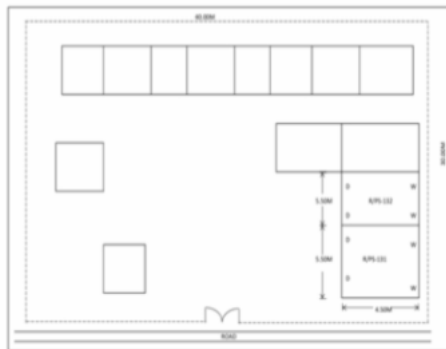

নিৰ্বাচক পঞ্জীয়ন বিষয়াৰ স্বাক্ষৰ

Nazri Naksha

Google Map View

Polling Station Building Front View

ভোটগ্ৰহন কেন্দ্ৰৰ সন্মুখৰ দৃশ্য

Cad View

Key MAP View

1 নাম : পাৰ্বতী ৰাজপুত স্বামীৰ নাম : অনীল ৰাজপুত ঘৰ নং : 02 বয়স : 31 লিঙ্গ : মহিলা	GNS2025500 ফটো উপলব্ধ	2 নাম : সুমিত্ৰা বাউৰী পিতাৰ নাম : বাবাই বাউৰী ঘৰ নং : 7 বয়স : 25 লিঙ্গ : মহিলা	MLF0496851 ফটো উপলব্ধ	3 নাম : মৌচুমী পাথোৰ স্বামীৰ নাম : বিক্রম পাথোৰ ঘৰ নং : 11 বয়স : 25 লিঙ্গ : মহিলা	UAT0092551 ফটো উপলব্ধ
4 নাম : নিকী ভূঞা পিতাৰ নাম : শংকৰ ভূঞা ঘৰ নং : 16 বয়স : 25 লিঙ্গ : মহিলা	JRQ0468413 ফটো উপলব্ধ	5 নাম : লক্ষী ওৰাং স্বামীৰ নাম : অজিত ওৰাং ঘৰ নং : 1৯ বয়স : 31 লিঙ্গ : মহিলা	GNS1249861 ফটো উপলব্ধ	6 নাম : অনকা তচা পিতাৰ নাম : পোৰিমল তচা ঘৰ নং : 31 বয়স : 21 লিঙ্গ : মহিলা	UAT0094441 ফটো উপলব্ধ
7 নাম : মাৰিয়া হৰ পিতাৰ নাম : লাজৰুচ হৰ ঘৰ নং : ৩২ বয়স : 26 লিঙ্গ : মহিলা	GNS0470971 ফটো উপলব্ধ	8 নাম : ভৰত তাঁতী পিতাৰ নাম : তৰুন তাঁতী ঘৰ নং : 58 বয়স : 44 লিঙ্গ : পুৰুষ	CRX1467567 ফটো উপলব্ধ	9 নাম : বিশা তাঁতী স্বামীৰ নাম : ভাৰত তাঁতী ঘৰ নং : 58 বয়স : 30 লিঙ্গ : মহিলা	UAT0093344 ফটো উপলব্ধ
10 নাম : বিনয় দাস পিতাৰ নাম : জিন্ট দাস ঘৰ নং : ৬৯, খণ্ড নং- ১৩১ বয়স : 22 লিঙ্গ : পুৰুষ	GNS2040392 ফটো উপলব্ধ	# 11 নাম : দীপা তাঁতী স্বামীৰ নাম : প্ৰকাশ সোনা ঘৰ নং : 581 বয়স : 21 লিঙ্গ : মহিলা	UAT0100024 ফটো উপলব্ধ	12 নাম : পুষ্প বাউৰি পিতাৰ নাম : আনন্দ বাউৰি ঘৰ নং : ৮৭ বয়স : 26 লিঙ্গ : মহিলা	GNS0459925 ফটো উপলব্ধ
13 নাম : উমাকান্ত কামান পিতাৰ নাম : উমা কান্ত কামান ঘৰ নং : ১০০ বয়স : 61 লিঙ্গ : পুৰুষ	GNS1244560 ফটো উপলব্ধ	14 নাম : চাৰাৰাণী নন্দ কামান স্বামীৰ নাম : উমা কান্ত কামান ঘৰ নং : ১০০ বয়স : 54 লিঙ্গ : মহিলা	GNS1244571 ফটো উপলব্ধ	15 নাম : উদ্দীপনা কামান পিতাৰ নাম : উমা কান্ত কামান ঘৰ নং : ১০০ বয়স : 37 লিঙ্গ : পুৰুষ	GNS1244582 ফটো উপলব্ধ
16 নাম : অসীম জ্যোতি কামান পিতাৰ নাম : উমা কান্ত কামান ঘৰ নং : ১০০ বয়স : 30 লিঙ্গ : পুৰুষ	GNS1973382 ফটো উপলব্ধ	S2 17 নাম : লক্ষ্মীনাথ বাউৰী পিতাৰ নাম : লক্ষ্মীৰাম বাউৰী ঘৰ নং : 102 বয়স : 36 লিঙ্গ : মহিলা	GNS1245825 ফটো উপলব্ধ	18 নাম : ৰমি বাগ মালিক পিতাৰ নাম : ৰাজু বাগ ঘৰ নং : 104 বয়স : 27 লিঙ্গ : মহিলা	GNS0127944 ফটো উপলব্ধ
19 নাম : নিলিমা দাস পিতাৰ নাম : কেলাস দাস ঘৰ নং : 106 বয়স : 23 লিঙ্গ : মহিলা	GNS0425686 ফটো উপলব্ধ	20 নাম : পাৰ্বতী খেৰিয়া স্বামীৰ নাম : অমিৰ তাঁতী ঘৰ নং : 112 বয়স : 26 লিঙ্গ : মহিলা	GNS1987114 ফটো উপলব্ধ	21 নাম : মৰমী তচা স্বামীৰ নাম : প্ৰেম তচা ঘৰ নং : 129 বয়স : 27 লিঙ্গ : মহিলা	UAT0043075 ফটো উপলব্ধ
22 নাম : গিতা কুৰ্মকাৰ স্বামীৰ নাম : শিভ তাঁতী ঘৰ নং : ১৪৩ বয়স : 28 লিঙ্গ : মহিলা	GNS0376640 ফটো উপলব্ধ	23 নাম : চিকেন্দৰ কুমাৰ পিতাৰ নাম : দিলীপ কুমাৰ ঘৰ নং : 167 বয়স : 32 লিঙ্গ : পুৰুষ	UAT0080713 ফটো উপলব্ধ	24 নাম : বিংকী নাগ কুমাৰ স্বামীৰ নাম : চিকেন্দৰ কুমাৰ ঘৰ নং : ১৬৭ বয়স : 27 লিঙ্গ : মহিলা	UAT0090324 ফটো উপলব্ধ
25 নাম : মহেন্দ্ৰ ওৰাং পিতাৰ নাম : পানীৰাম ওৰাং ঘৰ নং : ১৯৭ বয়স : 36 লিঙ্গ : পুৰুষ	GNS1244593 ফটো উপলব্ধ	26 নাম : সুসিতা তাঁতী স্বামীৰ নাম : বাবুল তাঁতী ঘৰ নং : 197 বয়স : 36 লিঙ্গ : মহিলা	UAT0098293 ফটো উপলব্ধ	S 27 নাম : নিৰ্মলা লোহাৰ স্বামীৰ নাম : এশউ লোহাৰ ঘৰ নং : 198 বয়স : 33 লিঙ্গ : মহিলা	GNS0532465 ফটো উপলব্ধ
28 নাম : সৰস্বতী তাঁতী স্বামীৰ নাম : হৰিচৰণ তাঁতী ঘৰ নং : ২০৫ বয়স : 58 লিঙ্গ : মহিলা	GNS1244617 ফটো উপলব্ধ	29 নাম : দিপালী তাঁতী পিতাৰ নাম : হৰিচৰণ তাঁতী ঘৰ নং : ২০৫ বয়স : 31 লিঙ্গ : মহিলা	GNS0358713 ফটো উপলব্ধ	30 নাম : দিপক তাঁতী পিতাৰ নাম : হৰিচৰণ তাঁতী ঘৰ নং : ২০৫ বয়স : 28 লিঙ্গ : পুৰুষ	GNS0358770 ফটো উপলব্ধ