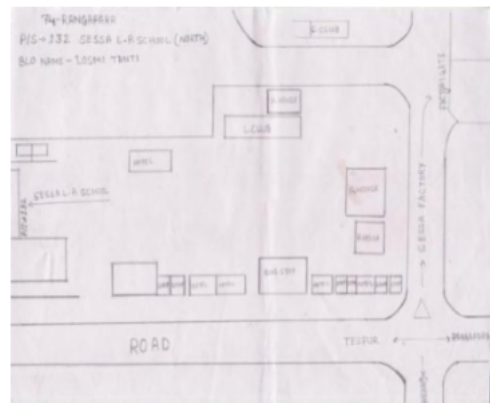

নিৰ্বাচক পঞ্জীয়ন বিষয়াৰ স্বাক্ষৰ

Nazri Naksha

Google Map View

Polling Station Building Front View

ভোটগ্ৰহন কেন্দ্ৰৰ সন্মুখৰ দৃশ্য

Cad View

Key MAP View

1 নাম : পাৰ্বতী ৰাজপুত স্বামীৰ নাম : অনীল ৰাজপুত ঘৰ নং : 02 বয়স : 31 লিঙ্গ : মহিলা	GNS2025500 ফটো উপলব্ধ	2 নাম : সুমিত্ৰা বাউৰী পিতাৰ নাম : বাবাই বাউৰী ঘৰ নং : 7 বয়স : 25 লিঙ্গ : মহিলা	MLF0496851 ফটো উপলব্ধ	3 নাম : মৌচুমী পাথোৰ স্বামীৰ নাম : বিক্রম পাথোৰ ঘৰ নং : 11 বয়স : 25 লিঙ্গ : মহিলা	UAT0092551 ফটো উপলব্ধ
4 নাম : নিকী ভূঞা পিতাৰ নাম : শংকৰ ভূঞা ঘৰ নং : 16 বয়স : 25 লিঙ্গ : মহিলা	JRQ0468413 ফটো উপলব্ধ	5 নাম : লক্ষী ওৰাং স্বামীৰ নাম : অজিত ওৰাং ঘৰ নং : 1৯ বয়স : 31 লিঙ্গ : মহিলা	GNS1249861 ফটো উপলব্ধ	6 নাম : অনকা তচা পিতাৰ নাম : পোৰিমল তচা ঘৰ নং : 31 বয়স : 21 লিঙ্গ : মহিলা	UAT0094441 ফটো উপলব্ধ
7 নাম : মাৰিয়া হৰ পিতাৰ নাম : লাজৰুচ হৰ ঘৰ নং : ৩২ বয়স : 26 লিঙ্গ : মহিলা	GNS0470971 ফটো উপলব্ধ	8 নাম : ভৰত তাঁতী পিতাৰ নাম : তৰুন তাঁতী ঘৰ নং : 58 বয়স : 44 লিঙ্গ : পুৰুষ	CRX1467567 ফটো উপলব্ধ	9 নাম : বিশা তাঁতী স্বামীৰ নাম : ভাৰত তাঁতী ঘৰ নং : 58 বয়স : 30 লিঙ্গ : মহিলা	UAT0093344 ফটো উপলব্ধ
10 নাম : বিনয় দাস পিতাৰ নাম : জিন্ট দাস ঘৰ নং : ৬৯, খণ্ড নং- ১৩১ বয়স : 22 লিঙ্গ : পুৰুষ	GNS2040392 ফটো উপলব্ধ	# 11 নাম : দীপা তাঁতী স্বামীৰ নাম : প্ৰকাশ সোনা ঘৰ নং : 581 বয়স : 21 লিঙ্গ : মহিলা	UAT0100024 ফটো উপলব্ধ	12 নাম : পুষ্প বাউৰি পিতাৰ নাম : আনন্দ বাউৰি ঘৰ নং : ৮৭ বয়স : 26 লিঙ্গ : মহিলা	GNS0459925 ফটো উপলব্ধ
13 নাম : উমাকান্ত কামান পিতাৰ নাম : উমা কান্ত কামান ঘৰ নং : ১০০ বয়স : 61 লিঙ্গ : পুৰুষ	GNS1244560 ফটো উপলব্ধ	14 নাম : চাৰাৰাণী নন্দ কামান স্বামীৰ নাম : উমা কান্ত কামান ঘৰ নং : ১০০ বয়স : 54 লিঙ্গ : মহিলা	GNS1244571 ফটো উপলব্ধ	15 নাম : উদ্দীপনা কামান পিতাৰ নাম : উমা কান্ত কামান ঘৰ নং : ১০০ বয়স : 37 লিঙ্গ : পুৰুষ	GNS1244582 ফটো উপলব্ধ
16 নাম : অসীম জ্যোতি কামান পিতাৰ নাম : উমা কান্ত কামান ঘৰ নং : ১০০ বয়স : 30 লিঙ্গ : পুৰুষ	GNS1973382 ফটো উপলব্ধ	S2 17 নাম : লক্ষ্মীনাথ বাউৰী পিতাৰ নাম : লক্ষ্মীৰাম বাউৰী ঘৰ নং : 102 বয়স : 36 লিঙ্গ : মহিলা	GNS1245825 ফটো উপলব্ধ	18 নাম : ৰমি বাগ মালিক পিতাৰ নাম : ৰাজু বাগ ঘৰ নং : 104 বয়স : 27 লিঙ্গ : মহিলা	GNS0127944 ফটো উপলব্ধ
19 নাম : নিলিমা দাস পিতাৰ নাম : কেলাস দাস ঘৰ নং : 106 বয়স : 23 লিঙ্গ : মহিলা	GNS0425686 ফটো উপলব্ধ	20 নাম : পাৰ্বতী খেৰিয়া স্বামীৰ নাম : অমিৰ তাঁতী ঘৰ নং : 112 বয়স : 26 লিঙ্গ : মহিলা	GNS1987114 ফটো উপলব্ধ	21 নাম : মৰমী তচা স্বামীৰ নাম : প্ৰেম তচা ঘৰ নং : 129 বয়স : 27 লিঙ্গ : মহিলা	UAT0043075 ফটো উপলব্ধ
22 নাম : গিতা কুৰ্মকাৰ স্বামীৰ নাম : শিভ তাঁতী ঘৰ নং : ১৪৩ বয়স : 28 লিঙ্গ : মহিলা	GNS0376640 ফটো উপলব্ধ	23 নাম : চিকেন্দৰ কুমাৰ পিতাৰ নাম : দিলীপ কুমাৰ ঘৰ নং : 167 বয়স : 32 লিঙ্গ : পুৰুষ	UAT0080713 ফটো উপলব্ধ	24 নাম : বিংকী নাগ কুমাৰ স্বামীৰ নাম : চিকেন্দৰ কুমাৰ ঘৰ নং : ১৬৭ বয়স : 27 লিঙ্গ : মহিলা	UAT0090324 ফটো উপলব্ধ
25 নাম : মহেন্দ্ৰ ওৰাং পিতাৰ নাম : পানীৰাম ওৰাং ঘৰ নং : ১৯৭ বয়স : 36 লিঙ্গ : পুৰুষ	GNS1244593 ফটো উপলব্ধ	26 নাম : সুসিতা তাঁতী স্বামীৰ নাম : বাবুল তাঁতী ঘৰ নং : 197 বয়স : 36 লিঙ্গ : মহিলা	UAT0098293 ফটো উপলব্ধ	S 27 নাম : নিৰ্মলা লোহাৰ স্বামীৰ নাম : এশউ লোহাৰ ঘৰ নং : 198 বয়স : 33 লিঙ্গ : মহিলা	GNS0532465 ফটো উপলব্ধ
28 নাম : সৰস্বতী তাঁতী স্বামীৰ নাম : হৰিচৰণ তাঁতী ঘৰ নং : ২০৫ বয়স : 58 লিঙ্গ : মহিলা	GNS1244617 ফটো উপলব্ধ	29 নাম : দিপালী তাঁতী পিতাৰ নাম : হৰিচৰণ তাঁতী ঘৰ নং : ২০৫ বয়স : 31 লিঙ্গ : মহিলা	GNS0358713 ফটো উপলব্ধ	30 নাম : দিপক তাঁতী পিতাৰ নাম : হৰিচৰণ তাঁতী ঘৰ নং : ২০৫ বয়স : 28 লিঙ্গ : পুৰুষ	GNS0358770 ফটো উপলব্ধ