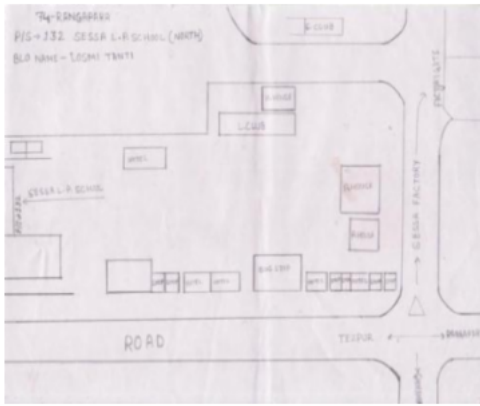

Nazri Naksha