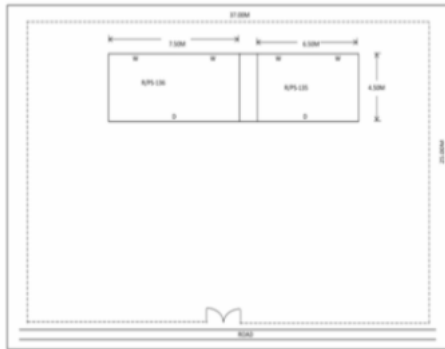

নিৰ্বাচক পঞ্জীয়ন বিষয়াৰ স্বাক্ষৰ

Nazri Naksha

Google Map View

Polling Station Building Front View

ভোটগ্ৰহন কেন্দ্ৰৰ সন্মুখৰ দৃশ্য

Cad View

Key MAP View

1 নাম : জয়ন্তী বসুমতাৰী দেউৰী স্বামীৰ নাম : দীপক দেউৰী ঘৰ নং : 00 বয়স : 33 লিঙ্গ : মহিলা	GNS2023976 ফটো উপলব্ধ	# 2 নাম : ধনেশ্বৰী বড়ো স্বামীৰ নাম : মুলাৰাম বড়ো ঘৰ নং : 27 বয়স : 78 লিঙ্গ : মহিলা	GNS1284577 ফটো উপলব্ধ	# 3 নাম : গিৰিবালা বড়ো স্বামীৰ নাম : ভোলা বড়ো ঘৰ নং : 1 ক বয়স : 70 লিঙ্গ : মহিলা	GNS1284657 ফটো উপলব্ধ
4 নাম : বাবুল বড়ো পিতাৰ নাম : মুলাৰাম বড়ো ঘৰ নং : 1 বয়স : 55 লিঙ্গ : পুৰুষ	GNS1284588 ফটো উপলব্ধ	# 5 নাম : বুলেন বড়ো পিতাৰ নাম : মুলাৰাম বড়ো ঘৰ নং : 5 বয়স : 53 লিঙ্গ : পুৰুষ	GNS1284599 ফটো উপলব্ধ	6 নাম : পদমী বড়ো স্বামীৰ নাম : বাবুল বড়ো ঘৰ নং : 1 বয়স : 52 লিঙ্গ : মহিলা	GNS1284624 ফটো উপলব্ধ
# 7 নাম : সঞ্জয় বড়ো পিতাৰ নাম : মুলাৰাম বড়ো ঘৰ নং : 27 বয়স : 51 লিঙ্গ : পুৰুষ	GNS1284602 ফটো উপলব্ধ	8 নাম : দিপিকা বড়ো পিতাৰ নাম : মুলাৰাম বড়ো ঘৰ নং : 1 বয়স : 49 লিঙ্গ : মহিলা	GNS1284613 ফটো উপলব্ধ	# 9 নাম : অঞ্জলী বড়ো স্বামীৰ নাম : বুলেন বড়ো ঘৰ নং : 5 বয়স : 48 লিঙ্গ : মহিলা	GNS1284635 ফটো উপলব্ধ
10 নাম : তুলিকা বড়ো পিতাৰ নাম : মুলাৰাম বড়ো ঘৰ নং : 1 বয়স : 41 লিঙ্গ : মহিলা	GNS1288455 ফটো উপলব্ধ	# 11 নাম : হিমাংশু বড়ো পিতাৰ নাম : ভোলা বড়ো ঘৰ নং : 1 ক বয়স : 39 লিঙ্গ : পুৰুষ	GNS1284668 ফটো উপলব্ধ	# 12 নাম : প্ৰিয়া বসুমতাৰী স্বামীৰ নাম : সঞ্জয় বড়ো ঘৰ নং : 27 বয়স : 36 লিঙ্গ : মহিলা	GNS0400457 ফটো উপলব্ধ
# 13 নাম : বিজিত বড়ো পিতাৰ নাম : ভোলা বড়ো ঘৰ নং : 1 ক বয়স : 34 লিঙ্গ : পুৰুষ	GNS1284679 ফটো উপলব্ধ	# 14 নাম : মনজিত বড়ো মাতৃৰ নাম : গিৰি বালা বড়ো ঘৰ নং : 1 ক বয়স : 31 লিঙ্গ : পুৰুষ	GNS1953613 ফটো উপলব্ধ	15 নাম : সৌৰভ বড়ো পিতাৰ নাম : বাবুল বড়ো ঘৰ নং : 1 বয়স : 28 লিঙ্গ : পুৰুষ	GNS0137992 ফটো উপলব্ধ
S 16 নাম : অনজ ৰামহিয়াৰী পিতাৰ নাম : ৰামসিং ৰামহিয়াৰী ঘৰ নং : 01 বয়স : 28 লিঙ্গ : মহিলা	CFM0169821 ফটো উপলব্ধ	# 17 নাম : মেৰী বগলাৰী স্বামীৰ নাম : বিজিত বড়ো ঘৰ নং : 1 ক বয়স : 21 লিঙ্গ : মহিলা	GNS2034247 ফটো উপলব্ধ	18 নাম : জিতু তালুকদাৰ পিতাৰ নাম : কৈলাশ তালুকদাৰ ঘৰ নং : 1 ক বয়স : 42 লিঙ্গ : পুৰুষ	GNS1288659 ফটো উপলব্ধ
19 নাম : অমিত বড়ো পিতাৰ নাম : তুলাৰাম বড়ো ঘৰ নং : 2 বয়স : 47 লিঙ্গ : পুৰুষ	GNS1284691 ফটো উপলব্ধ	20 নাম : মৰমী বড়ো স্বামীৰ নাম : অমিত বড়ো ঘৰ নং : 2 বয়স : 33 লিঙ্গ : মহিলা	GNS0051888 ফটো উপলব্ধ	21 নাম : জগেন নাৰ্জাৰী পিতাৰ নাম : দেবেন সিং নাৰ্জাৰী ঘৰ নং : 8 বয়স : 43 লিঙ্গ : পুৰুষ	GNS1953624 ফটো উপলব্ধ
22 নাম : ৰংজালী নাৰ্জাৰী স্বামীৰ নাম : জগেন নাৰ্জাৰী ঘৰ নং : 8 বয়স : 36 লিঙ্গ : মহিলা	GNS1953635 ফটো উপলব্ধ	23 নাম : দিপালী বসুমতাৰী পিতাৰ নাম : বিহাই বসুমতাৰী ঘৰ নং : 6 বয়স : 70 লিঙ্গ : মহিলা	GNS1284737 ফটো উপলব্ধ	24 নাম : লিলি বসুমতাৰী স্বামীৰ নাম : নৰেন বসুমতাৰী ঘৰ নং : 6 বয়স : 69 লিঙ্গ : মহিলা	GNS1284726 ফটো উপলব্ধ
25 নাম : বনশ্ৰী বসুমতাৰী পিতাৰ নাম : নৰেন বসুমতাৰী ঘৰ নং : 6 বয়স : 46 লিঙ্গ : মহিলা	GNS1284759 ফটো উপলব্ধ	# 26 নাম : দিলীপ বসুমতাৰী পিতাৰ নাম : নৰেন বসুমতাৰী ঘৰ নং : 15 বয়স : 44 লিঙ্গ : পুৰুষ	GNS1284760 ফটো উপলব্ধ	27 নাম : জয়শ্ৰী বসুমতাৰী পিতাৰ নাম : নৰেন বসুমতাৰী ঘৰ নং : 6 বয়স : 41 লিঙ্গ : মহিলা	GNS1284771 ফটো উপলব্ধ
# 28 নাম : উপমা বড়ো স্বামীৰ নাম : দিলীপ বসুমতাৰী ঘৰ নং : 15 বয়স : 37 লিঙ্গ : মহিলা	GNS0400226 ফটো উপলব্ধ	29 নাম : অৰ্চনা বসুমতাৰী স্বামীৰ নাম : বিনোদ বসুমতাৰী ঘৰ নং : 9 বয়স : 59 লিঙ্গ : মহিলা	GNS1284828 ফটো উপলব্ধ	30 নাম : মন্ট বসুমতাৰী পিতাৰ নাম : অভিৰাম বসুমতাৰী ঘৰ নং : 9 বয়স : 57 লিঙ্গ : পুৰুষ	GNS1284806 ফটো উপলব্ধ