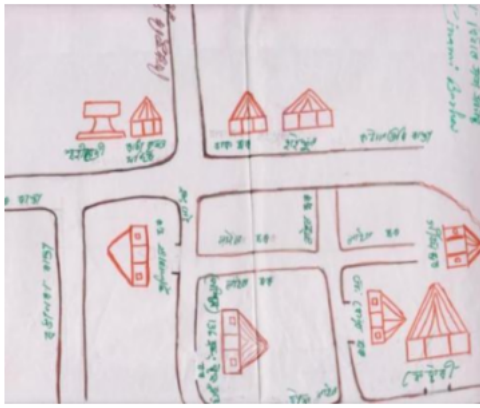

Nazri Naksha