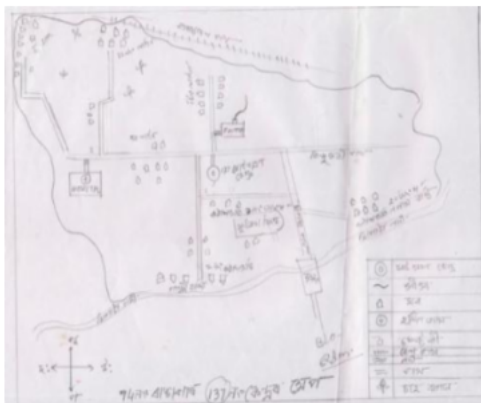

Nazri Naksha