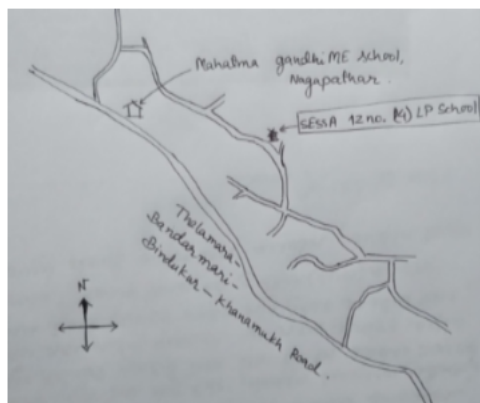

নিৰ্বাচক পঞ্জীয়ন বিষয়াৰ স্বাক্ষৰ

Nazri Naksha

Google Map View

Polling Station Building Front View

ভোটগ্ৰহন কেন্দ্ৰৰ সন্মুখৰ দৃশ্য

Cad View

Key MAP View

|   |                          |  |                          |   |                          |
|---|--------------------------|--|--------------------------|---|--------------------------|
| 1<br>নাম : প্রদীপ তাঁতী<br>মাতৃৰ নাম: বৃন্দাবতী তাঁতী<br>ঘৰ নং : ১৯<br>বয়স : 31 লিঙ্গ : পুৰুষ          | GNS1324090<br>ফটো উপলব্ধ | 2<br>নাম : নিমীত তাঁতি<br>স্বামীৰ নাম: প্রদীপ তাঁতি<br>ঘৰ নং : ১৯<br>বয়স : 29 লিঙ্গ : মহিলা         | GNS0401356<br>ফটো উপলব্ধ | # 3<br>নাম : নিৰ্মলা লহাৰ<br>স্বামীৰ নাম: এশৌ লহাৰ<br>ঘৰ নং : ১৯<br>বয়স : 33 লিঙ্গ : মহিলা           | GNS0393223<br>ফটো উপলব্ধ |
| # 4<br>নাম : জ্যোতী তাঁতী<br>স্বামীৰ নাম: বিকাশ তাঁতী<br>ঘৰ নং : ২৫২<br>বয়স : 36 লিঙ্গ : মহিলা         | GNS0391847<br>ফটো উপলব্ধ | 5<br>নাম : লালো তাঁতী<br>স্বামীৰ নাম: মতিলাল তাঁতী<br>ঘৰ নং : 54<br>বয়স : 56 লিঙ্গ : মহিলা          | GNS0391870<br>ফটো উপলব্ধ | 6<br>নাম : মতিলাল তাঁতী<br>পিতাৰ নাম: দেবদাস তাঁতী<br>ঘৰ নং : ৫৪<br>বয়স : 54 লিঙ্গ : পুৰুষ           | GNS0393207<br>ফটো উপলব্ধ |
| 7<br>নাম : বাকেশ তাঁতী<br>পিতাৰ নাম: মতিলাল তাঁতী<br>ঘৰ নং : ৫৪<br>বয়স : 28 লিঙ্গ : পুৰুষ              | GNS0393215<br>ফটো উপলব্ধ | 8<br>নাম : মনিষা ওৰাং<br>পিতাৰ নাম: অজয় ওৰাং<br>ঘৰ নং : 111<br>বয়স : 34 লিঙ্গ : মহিলা              | HBP0553495<br>ফটো উপলব্ধ | 9<br>নাম : বিন্দিয়া বৰাইক<br>স্বামীৰ নাম: দুৰ্গা বৰাইক<br>ঘৰ নং : 121<br>বয়স : 32 লিঙ্গ : মহিলা     | UAT0093575<br>ফটো উপলব্ধ |
| 10<br>নাম : কৰিশা কৰ্মকাৰ<br>স্বামীৰ নাম: সঞ্জয় কৰ্মকাৰ<br>ঘৰ নং : 121<br>বয়স : 24 লিঙ্গ : মহিলা      | UAT0089649<br>ফটো উপলব্ধ | 11<br>নাম : বীতা ওৰাং<br>স্বামীৰ নাম: অনুজ ওৰাং<br>ঘৰ নং : ১৩১<br>বয়স : 32 লিঙ্গ : মহিলা            | GNS0386722<br>ফটো উপলব্ধ | 12<br>নাম : পূজা কৰ্মকাৰ<br>স্বামীৰ নাম: কিৰণ কৰ্মকাৰ<br>ঘৰ নং : ১৩১<br>বয়স : 27 লিঙ্গ : মহিলা       | GNS0386912<br>ফটো উপলব্ধ |
| 13<br>নাম : বিশাল ওৰাং<br>পিতাৰ নাম: বীৰাসিংহ ওৰাং<br>ঘৰ নং : ১৩১<br>বয়স : 27 লিঙ্গ : পুৰুষ            | GNS0386821<br>ফটো উপলব্ধ | 14<br>নাম : মানক গড়<br>পিতাৰ নাম: মনুজ গড়<br>ঘৰ নং : ১৩১<br>বয়স : 27 লিঙ্গ : পুৰুষ                | GNS0393678<br>ফটো উপলব্ধ | 15<br>নাম : দীপিকা বৰা<br>স্বামীৰ নাম: অমৰ বৰা<br>ঘৰ নং : ১৫৯<br>বয়স : 23 লিঙ্গ : মহিলা              | GNS0393660<br>ফটো উপলব্ধ |
| 16<br>নাম : পাৰকাচ খেড়িয়া<br>পিতাৰ নাম: পাত্ৰাচ খেড়িয়া<br>ঘৰ নং : ১৭১<br>বয়স : 57 লিঙ্গ : পুৰুষ    | GNS1314574<br>ফটো উপলব্ধ | 17<br>নাম : আক্তা খেড়িয়া<br>স্বামীৰ নাম: পাৰকাচ খেড়িয়া<br>ঘৰ নং : ১৭১<br>বয়স : 50 লিঙ্গ : মহিলা | GNS1314585<br>ফটো উপলব্ধ | 18<br>নাম : প্ৰীয়া খেৰিয়া<br>পিতাৰ নাম: প্ৰকাশ খেৰিয়া<br>ঘৰ নং : ১৭১<br>বয়স : 27 লিঙ্গ : মহিলা    | GNS0177055<br>ফটো উপলব্ধ |
| 19<br>নাম : অনেল চৰেং<br>পিতাৰ নাম: প্ৰকাশ চৰেং<br>ঘৰ নং : 171<br>বয়স : 25 লিঙ্গ : পুৰুষ               | GNS1998079<br>ফটো উপলব্ধ | 20<br>নাম : জটী চৰেং<br>পিতাৰ নাম: প্ৰকাশ চৰেং<br>ঘৰ নং : 171<br>বয়স : 24 লিঙ্গ : মহিলা             | UAT0087239<br>ফটো উপলব্ধ | 21<br>নাম : চৰ্ক বৰা<br>পিতাৰ নাম: বিৰছা বৰা<br>ঘৰ নং : ১৭২<br>বয়স : 60 লিঙ্গ : পুৰুষ                | GNS1314610<br>ফটো উপলব্ধ |
| 22<br>নাম : মাৰিয়া কৰ্মকাৰ<br>স্বামীৰ নাম: সন্দেশ্বৰ কৰ্মকাৰ<br>ঘৰ নং : ১৭২<br>বয়স : 50 লিঙ্গ : মহিলা | GNS1314609<br>ফটো উপলব্ধ | 23<br>নাম : বাবলু লোহাৰ<br>পিতাৰ নাম: সন্দেশ্বৰ লোহাৰ<br>ঘৰ নং : ১৭২<br>বয়স : 38 লিঙ্গ : পুৰুষ      | GNS1973746<br>ফটো উপলব্ধ | 24<br>নাম : দেৱী লহাৰ কৰ্মকাৰ<br>স্বামীৰ নাম: বাবলু কৰ্মকাৰ<br>ঘৰ নং : 172<br>বয়স : 36 লিঙ্গ : মহিলা | GNS0367763<br>ফটো উপলব্ধ |
| 25<br>নাম : কুন্দন বোৰা<br>পিতাৰ নাম: চকু জহৰা<br>ঘৰ নং : ১৭২<br>বয়স : 33 লিঙ্গ : পুৰুষ                | GNS0040576<br>ফটো উপলব্ধ | 26<br>নাম : শিৱ কৰ্মকাৰ<br>পিতাৰ নাম: সন্দেশ্বৰ কৰ্মকাৰ<br>ঘৰ নং : 172<br>বয়স : 30 লিঙ্গ : পুৰুষ    | GNS0367367<br>ফটো উপলব্ধ | 27<br>নাম : জুলি কৰ্মকাৰ<br>স্বামীৰ নাম: শিৱ কৰ্মকাৰ<br>ঘৰ নং : 172<br>বয়স : 29 লিঙ্গ : মহিলা        | GNS0368167<br>ফটো উপলব্ধ |
| 28<br>নাম : কৰুণা কৰ্মকাৰ<br>স্বামীৰ নাম: বিষ্ণু কৰ্মকাৰ<br>ঘৰ নং : ১৭২<br>বয়স : 28 লিঙ্গ : মহিলা      | GNS1423714<br>ফটো উপলব্ধ | 29<br>নাম : বাবান কৰ্মকাৰ<br>পিতাৰ নাম: সন্দেশ্বৰ কৰ্মকাৰ<br>ঘৰ নং : 172<br>বয়স : 27 লিঙ্গ : পুৰুষ  | UAT0087221<br>ফটো উপলব্ধ | 30<br>নাম : কুন্তী কৰ্মকাৰ<br>স্বামীৰ নাম: বাবান কৰ্মকাৰ<br>ঘৰ নং : 172<br>বয়স : 27 লিঙ্গ : মহিলা    | UAT0089805<br>ফটো উপলব্ধ |