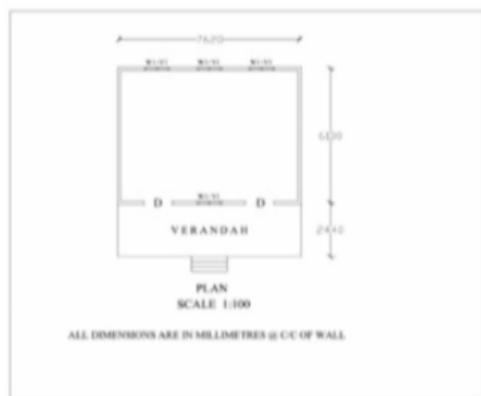

নিৰ্বাচক পঞ্জীয়ন বিষয়াৰ স্বাক্ষৰ

Nazri Naksha

Google Map View

Polling Station Building Front View

ভোটগ্ৰহন কেন্দ্ৰৰ সন্মুখৰ দৃশ্য

Cad View

Key MAP View

|   |                          |  |                          |   |                          |
|---|--------------------------|--|--------------------------|---|--------------------------|
| 1<br>নাম : প্রদীপ তাঁতী<br>মাতৃৰ নাম: বৃন্দাবতী তাঁতী<br>ঘৰ নং : ১৯<br>বয়স : 31 লিঙ্গ : পুৰুষ          | GNS1324090<br>ফটো উপলব্ধ | 2<br>নাম : নিমীত তাঁতি<br>স্বামীৰ নাম: প্রদীপ তাঁতি<br>ঘৰ নং : ১৯<br>বয়স : 29 লিঙ্গ : মহিলা         | GNS0401356<br>ফটো উপলব্ধ | # 3<br>নাম : নিৰ্মলা লহাৰ<br>স্বামীৰ নাম: এশৌ লহাৰ<br>ঘৰ নং : ১৯<br>বয়স : 33 লিঙ্গ : মহিলা           | GNS0393223<br>ফটো উপলব্ধ |
| # 4<br>নাম : জ্যোতী তাঁতী<br>স্বামীৰ নাম: বিকাশ তাঁতী<br>ঘৰ নং : ২৫২<br>বয়স : 36 লিঙ্গ : মহিলা         | GNS0391847<br>ফটো উপলব্ধ | 5<br>নাম : লালো তাঁতী<br>স্বামীৰ নাম: মতিলাল তাঁতী<br>ঘৰ নং : 54<br>বয়স : 56 লিঙ্গ : মহিলা          | GNS0391870<br>ফটো উপলব্ধ | 6<br>নাম : মতিলাল তাঁতী<br>পিতাৰ নাম: দেবদাস তাঁতী<br>ঘৰ নং : ৫৪<br>বয়স : 54 লিঙ্গ : পুৰুষ           | GNS0393207<br>ফটো উপলব্ধ |
| 7<br>নাম : বাকেশ তাঁতী<br>পিতাৰ নাম: মতিলাল তাঁতী<br>ঘৰ নং : ৫৪<br>বয়স : 28 লিঙ্গ : পুৰুষ              | GNS0393215<br>ফটো উপলব্ধ | 8<br>নাম : মনিষা ওৰাং<br>পিতাৰ নাম: অজয় ওৰাং<br>ঘৰ নং : 111<br>বয়স : 34 লিঙ্গ : মহিলা              | HBP0553495<br>ফটো উপলব্ধ | 9<br>নাম : বিন্দিয়া বৰাইক<br>স্বামীৰ নাম: দুৰ্গা বৰাইক<br>ঘৰ নং : 121<br>বয়স : 32 লিঙ্গ : মহিলা     | UAT0093575<br>ফটো উপলব্ধ |
| 10<br>নাম : কৰিশা কৰ্মকাৰ<br>স্বামীৰ নাম: সঞ্জয় কৰ্মকাৰ<br>ঘৰ নং : 121<br>বয়স : 24 লিঙ্গ : মহিলা      | UAT0089649<br>ফটো উপলব্ধ | 11<br>নাম : বীতা ওৰাং<br>স্বামীৰ নাম: অনুজ ওৰাং<br>ঘৰ নং : ১৩১<br>বয়স : 32 লিঙ্গ : মহিলা            | GNS0386722<br>ফটো উপলব্ধ | 12<br>নাম : পূজা কৰ্মকাৰ<br>স্বামীৰ নাম: কিৰণ কৰ্মকাৰ<br>ঘৰ নং : ১৩১<br>বয়স : 27 লিঙ্গ : মহিলা       | GNS0386912<br>ফটো উপলব্ধ |
| 13<br>নাম : বিশাল ওৰাং<br>পিতাৰ নাম: বীৰাসিংহ ওৰাং<br>ঘৰ নং : ১৩১<br>বয়স : 27 লিঙ্গ : পুৰুষ            | GNS0386821<br>ফটো উপলব্ধ | 14<br>নাম : মানক গড়<br>পিতাৰ নাম: মনুজ গড়<br>ঘৰ নং : ১৩১<br>বয়স : 27 লিঙ্গ : পুৰুষ                | GNS0393678<br>ফটো উপলব্ধ | 15<br>নাম : দীপিকা বৰা<br>স্বামীৰ নাম: অমৰ বৰা<br>ঘৰ নং : ১৫৯<br>বয়স : 23 লিঙ্গ : মহিলা              | GNS0393660<br>ফটো উপলব্ধ |
| 16<br>নাম : পাৰকাচ খেড়িয়া<br>পিতাৰ নাম: পাত্ৰাচ খেড়িয়া<br>ঘৰ নং : ১৭১<br>বয়স : 57 লিঙ্গ : পুৰুষ    | GNS1314574<br>ফটো উপলব্ধ | 17<br>নাম : আক্তা খেড়িয়া<br>স্বামীৰ নাম: পাৰকাচ খেড়িয়া<br>ঘৰ নং : ১৭১<br>বয়স : 50 লিঙ্গ : মহিলা | GNS1314585<br>ফটো উপলব্ধ | 18<br>নাম : প্ৰীয়া খেৰিয়া<br>পিতাৰ নাম: প্ৰকাশ খেৰিয়া<br>ঘৰ নং : ১৭১<br>বয়স : 27 লিঙ্গ : মহিলা    | GNS0177055<br>ফটো উপলব্ধ |
| 19<br>নাম : অনেল চৰেং<br>পিতাৰ নাম: প্ৰকাশ চৰেং<br>ঘৰ নং : 171<br>বয়স : 25 লিঙ্গ : পুৰুষ               | GNS1998079<br>ফটো উপলব্ধ | 20<br>নাম : জটী চৰেং<br>পিতাৰ নাম: প্ৰকাশ চৰেং<br>ঘৰ নং : 171<br>বয়স : 24 লিঙ্গ : মহিলা             | UAT0087239<br>ফটো উপলব্ধ | 21<br>নাম : চৰ্ক বৰা<br>পিতাৰ নাম: বিৰছা বৰা<br>ঘৰ নং : ১৭২<br>বয়স : 60 লিঙ্গ : পুৰুষ                | GNS1314610<br>ফটো উপলব্ধ |
| 22<br>নাম : মাৰিয়া কৰ্মকাৰ<br>স্বামীৰ নাম: সন্দেশ্বৰ কৰ্মকাৰ<br>ঘৰ নং : ১৭২<br>বয়স : 50 লিঙ্গ : মহিলা | GNS1314609<br>ফটো উপলব্ধ | 23<br>নাম : বাবলু লোহাৰ<br>পিতাৰ নাম: সন্দেশ্বৰ লোহাৰ<br>ঘৰ নং : ১৭২<br>বয়স : 38 লিঙ্গ : পুৰুষ      | GNS1973746<br>ফটো উপলব্ধ | 24<br>নাম : দেৱী লহাৰ কৰ্মকাৰ<br>স্বামীৰ নাম: বাবলু কৰ্মকাৰ<br>ঘৰ নং : 172<br>বয়স : 36 লিঙ্গ : মহিলা | GNS0367763<br>ফটো উপলব্ধ |
| 25<br>নাম : কুন্দন বোৰা<br>পিতাৰ নাম: চকু জহৰা<br>ঘৰ নং : ১৭২<br>বয়স : 33 লিঙ্গ : পুৰুষ                | GNS0040576<br>ফটো উপলব্ধ | 26<br>নাম : শিৱ কৰ্মকাৰ<br>পিতাৰ নাম: সন্দেশ্বৰ কৰ্মকাৰ<br>ঘৰ নং : 172<br>বয়স : 30 লিঙ্গ : পুৰুষ    | GNS0367367<br>ফটো উপলব্ধ | 27<br>নাম : জুলি কৰ্মকাৰ<br>স্বামীৰ নাম: শিৱ কৰ্মকাৰ<br>ঘৰ নং : 172<br>বয়স : 29 লিঙ্গ : মহিলা        | GNS0368167<br>ফটো উপলব্ধ |
| 28<br>নাম : কৰুণা কৰ্মকাৰ<br>স্বামীৰ নাম: বিষ্ণু কৰ্মকাৰ<br>ঘৰ নং : ১৭২<br>বয়স : 28 লিঙ্গ : মহিলা      | GNS1423714<br>ফটো উপলব্ধ | 29<br>নাম : বাবান কৰ্মকাৰ<br>পিতাৰ নাম: সন্দেশ্বৰ কৰ্মকাৰ<br>ঘৰ নং : 172<br>বয়স : 27 লিঙ্গ : পুৰুষ  | UAT0087221<br>ফটো উপলব্ধ | 30<br>নাম : কুন্তী কৰ্মকাৰ<br>স্বামীৰ নাম: বাবান কৰ্মকাৰ<br>ঘৰ নং : 172<br>বয়স : 27 লিঙ্গ : মহিলা    | UAT0089805<br>ফটো উপলব্ধ |