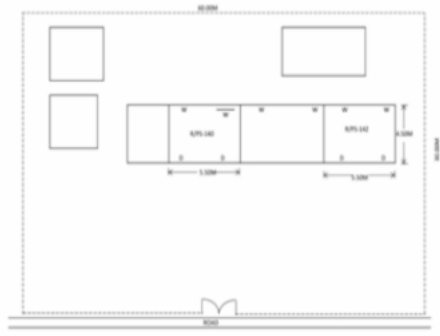

নিৰ্বাচক পঞ্জীয়ন বিষয়াৰ স্বাক্ষৰ

Nazri Naksha

Google Map View

Polling Station Building Front View

ভোটগ্ৰহন কেন্দ্ৰৰ সন্মুখৰ দৃশ্য

Cad View

Key MAP View

1 নাম : সলমিনা মুণ্ডা স্বামীৰ নাম : অমৰনাথ চাওৰা ঘৰ নং : 23 বয়স : 31 লিঙ্গ : মহিলা	GNS2027860 ফটো উপলব্ধ	2 নাম : সঞ্জীৱ পাইক পিতাৰ নাম : অজয় পাইক ঘৰ নং : 25 বয়স : 22 লিঙ্গ : পুৰুষ	UAT0109405 ফটো উপলব্ধ	3 নাম : অনীতা সন্দুৱাৰ পিতাৰ নাম : মাকুশ সন্দুৱাৰ ঘৰ নং : 31 ক বয়স : 32 লিঙ্গ : মহিলা	GNS0356071 ফটো উপলব্ধ
4 নাম : দিপালি বাগ উডিয়া স্বামীৰ নাম : ৰবিন উডিয়া ঘৰ নং : 57 বয়স : 29 লিঙ্গ : মহিলা	GNS1979863 ফটো উপলব্ধ	5 নাম : বিলাসী লোহাৰ মাতৃৰ নাম : টাৰা লোহাৰ ঘৰ নং : 57 বয়স : 22 লিঙ্গ : মহিলা	GNS2000735 ফটো উপলব্ধ	S 6 নাম : ফুলমনী কেৰিয়া স্বামীৰ নাম : তপস কেৰিয়া ঘৰ নং : 59 বয়স : 30 লিঙ্গ : মহিলা	GNS1979251 ফটো উপলব্ধ
7 নাম : সিকা খাৰিয়া পিতাৰ নাম : অমাৰুশ খেৰিয়া ঘৰ নং : 77 বয়স : 21 লিঙ্গ : মহিলা	UAT0047043 ফটো উপলব্ধ	8 নাম : ইলপিউচ লহাৰ পিতাৰ নাম : মানোৱেল লহাৰ ঘৰ নং : 9৮ বয়স : 28 লিঙ্গ : পুৰুষ	GNS1365840 ফটো উপলব্ধ	9 নাম : বিকাশ কৰ্মকাৰ মাতৃৰ নাম : ফুল কৰ্মকাৰ ঘৰ নং : 87 বয়স : 33 লিঙ্গ : পুৰুষ	GNS1979236 ফটো উপলব্ধ
S 10 নাম : সুমনি লোহাৰ স্বামীৰ নাম : ভবেন্দ্ৰ লোহাৰ ঘৰ নং : 89 বয়স : 23 লিঙ্গ : মহিলা	GNS1978766 ফটো উপলব্ধ	11 নাম : দেবাৰ মুণ্ডা পিতাৰ নাম : ৰাতিয়া মুণ্ডা ঘৰ নং : 90 বয়স : 29 লিঙ্গ : পুৰুষ	GNS0355933 ফটো উপলব্ধ	12 নাম : অৰ্জুন শৌৰা পিতাৰ নাম : সনিয়া শৌৰা ঘৰ নং : 96 বয়স : 24 লিঙ্গ : পুৰুষ	GNS1978535 ফটো উপলব্ধ
13 নাম : শান্তী একা স্বামীৰ নাম : কাচপৰ একা ঘৰ নং : 11৫ বয়স : 38 লিঙ্গ : মহিলা	GNS1112267 ফটো উপলব্ধ	14 নাম : মণিকা খেৰিয়া পিতাৰ নাম : গুগাস্টা খেৰিয়া ঘৰ নং : 133 বয়স : 21 লিঙ্গ : মহিলা	GNS1978790 ফটো উপলব্ধ	15 নাম : তবিয়াছ বাঘোৱাৰ পিতাৰ নাম : প্ৰদীপ বাঘোৱাৰ ঘৰ নং : 155 বয়স : 39 লিঙ্গ : পুৰুষ	GNS1326018 ফটো উপলব্ধ
16 নাম : জিধান কংগাৰি মুণ্ডা পিতাৰ নাম : চামুৱেল কংগাৰি ঘৰ নং : ২১৫ বয়স : 44 লিঙ্গ : মহিলা	GNS0121442 ফটো উপলব্ধ	S 17 নাম : আৰতি ওৰা পিতাৰ নাম : সোমৰা ওৰা ঘৰ নং : 248 বয়স : 22 লিঙ্গ : মহিলা	GNS1978865 ফটো উপলব্ধ	S 18 নাম : বিকাশ খেৰিয়া অন্যান্য : দিপক বিলুঙ্গ ঘৰ নং : 282 বয়স : 31 লিঙ্গ : পুৰুষ	GNS1978881 ফটো উপলব্ধ
19 নাম : গোপাল লহাৰ পিতাৰ নাম : জগদুই লহাৰ ঘৰ নং : ৩৮৩ বয়স : 35 লিঙ্গ : পুৰুষ	GNS0379362 ফটো উপলব্ধ	20 নাম : আকাশ খেৰিয়া পিতাৰ নাম : পেক্ৰশ খেৰিয়া ঘৰ নং : 432 বয়স : 21 লিঙ্গ : পুৰুষ	GNS1978824 ফটো উপলব্ধ	21 নাম : পিতাৰ সোৱেন্দ্ৰ পিতাৰ নাম : আমজাদ খেৰিয়া ঘৰ নং : 463 বয়স : 21 লিঙ্গ : পুৰুষ	GNS1978832 ফটো উপলব্ধ
22 নাম : কাৰ্তিক কৰ্মকাৰ পিতাৰ নাম : পলু কৰ্মকাৰ ঘৰ নং : ৪৯৭ বয়স : 68 লিঙ্গ : পুৰুষ	GNS1324590 ফটো উপলব্ধ	23 নাম : মিনা কৰ্মকাৰ স্বামীৰ নাম : কাৰ্তিক কৰ্মকাৰ ঘৰ নং : 60 বয়স : 60 লিঙ্গ : মহিলা	GNS1324603 ফটো উপলব্ধ	24 নাম : ৰমা কৰ্মকাৰ পিতাৰ নাম : কাৰ্তিক কৰ্মকাৰ ঘৰ নং : ৪৯৭ বয়স : 40 লিঙ্গ : মহিলা	GNS1324614 ফটো উপলব্ধ
25 নাম : বিনীতা কৰ্মকাৰ পিতাৰ নাম : কাৰ্তিক কৰ্মকাৰ ঘৰ নং : ৪৯৭ বয়স : 33 লিঙ্গ : মহিলা	GNS1334527 ফটো উপলব্ধ	# 26 নাম : ৰাজীৱ কৰ্মকাৰ পিতাৰ নাম : কাৰ্তিক কৰ্মকাৰ ঘৰ নং : ৪৯৭ বয়স : 30 লিঙ্গ : পুৰুষ	GNS0009061 ফটো উপলব্ধ	E 27 নাম : শিৱচন্দ্ৰন পাইক পিতাৰ নাম : সোনাৰাম পাইক ঘৰ নং : ৪৯৮ বয়স : ৭4 লিঙ্গ : পুৰুষ	GNS1324636 ফটো উপলব্ধ
28 নাম : অজয় পাইক পিতাৰ নাম : শিৱচন্দ্ৰন পাইক ঘৰ নং : ৪৯৮ বয়স : 47 লিঙ্গ : পুৰুষ	GNS1324658 ফটো উপলব্ধ	29 নাম : শকুন্তলা পাইক স্বামীৰ নাম : অজয় পাইক ঘৰ নং : ৪৯৮ বয়স : 46 লিঙ্গ : মহিলা	GNS1324669 ফটো উপলব্ধ	30 নাম : মেঘ খেড়িয়া মাতৃৰ নাম : বুধানি খেড়িয়া ঘৰ নং : ৫০০ বয়স : 46 লিঙ্গ : পুৰুষ	GNS1324681 ফটো উপলব্ধ