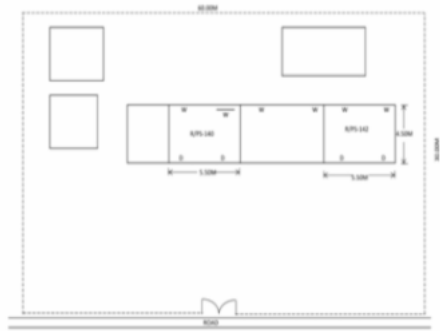

নিৰ্বাচক পঞ্জীয়ন বিষয়াৰ স্বাক্ষৰ

Nazri Naksha

Google Map View

Polling Station Building Front View

ভোটগ্ৰহন কেন্দ্ৰৰ সন্মুখৰ দৃশ্য

Cad View

Key MAP View

1 নাম : মীনা লহাৰ স্বামীৰ নাম: বহুৰান লহাৰ ঘৰ নং : 4 বয়স : 47 লিঙ্গ : মহিলা	UAT0094037 ফটো উপলব্ধ	2 নাম : অজিত লোহাৰ পিতাৰ নাম: বহুৰান লোহাৰ ঘৰ নং : 4 বয়স : 19 লিঙ্গ : পুৰুষ	UAT0093914 ফটো উপলব্ধ	3 নাম : মাগদালী চৰেং পিতাৰ নাম: জুলু চৰেং ঘৰ নং : 132 বয়স : 37 লিঙ্গ : মহিলা	UAT0091926 ফটো উপলব্ধ
4 নাম : পুলে চাওৰা পিতাৰ নাম: সুন্দৰ চাওৰা ঘৰ নং : 132 বয়স : 23 লিঙ্গ : পুৰুষ	UAT0109678 ফটো উপলব্ধ	5 নাম : মিন ভূমিজ চাওৰা স্বামীৰ নাম: নকুল চাওৰা ঘৰ নং : 140 বয়স : 24 লিঙ্গ : মহিলা	UAT0095109 ফটো উপলব্ধ	6 নাম : বিক্রম চাওৰা পিতাৰ নাম: কাৰুকা চাওৰা ঘৰ নং : ৬৬২ বয়স : 45 লিঙ্গ : পুৰুষ	GNS1328854 ফটো উপলব্ধ
7 নাম : বাহিল চাওৰা স্বামীৰ নাম: বিক্রম চাওৰা ঘৰ নং : ৬৬২ বয়স : 43 লিঙ্গ : মহিলা	GNS1328865 ফটো উপলব্ধ	8 নাম : মঞ্জু চাওৰা পিতাৰ নাম: কাৰুকা চাওৰা ঘৰ নং : ৬৬২ বয়স : 33 লিঙ্গ : মহিলা	GNS0300368 ফটো উপলব্ধ	9 নাম : মালতী চাওৰা স্বামীৰ নাম: মংগা চাওৰা ঘৰ নং : ৬৬৪ বয়স : 59 লিঙ্গ : মহিলা	GNS1328898 ফটো উপলব্ধ
10 নাম : আগষ্ট চাওৰা পিতাৰ নাম: মংগা চাওৰা ঘৰ নং : ৬৬৪ বয়স : 45 লিঙ্গ : পুৰুষ	GNS1328901 ফটো উপলব্ধ	11 নাম : মুটকমনি চাওৰা স্বামীৰ নাম: আগষ্ট চাওৰা ঘৰ নং : ৬৬৪ বয়স : 43 লিঙ্গ : মহিলা	GNS1328912 ফটো উপলব্ধ	12 নাম : বনজীতা চাওৰা পিতাৰ নাম: মাংগা চাওৰা ঘৰ নং : ৬৬৪ বয়স : 33 লিঙ্গ : মহিলা	GNS0136549 ফটো উপলব্ধ
13 নাম : অশোক চাওৰা পিতাৰ নাম: মাংগা চাওৰা ঘৰ নং : ৬৬৪ বয়স : 27 লিঙ্গ : পুৰুষ	GNS0121020 ফটো উপলব্ধ	14 নাম : বিমা চাওৰা স্বামীৰ নাম: অশোক চাওৰা ঘৰ নং : ৬৬৪ বয়স : 26 লিঙ্গ : মহিলা	GNS0588640 ফটো উপলব্ধ	15 নাম : অমিৰ চাওৰা পিতাৰ নাম: আগষ্ট চাওৰা ঘৰ নং : ৬৬৪ বয়স : 23 লিঙ্গ : পুৰুষ	GNS1368455 ফটো উপলব্ধ
16 নাম : ছনিয়া চাওৰা পিতাৰ নাম: আলকা চাওৰা ঘৰ নং : ৬৬৫ বয়স : 86 লিঙ্গ : পুৰুষ	GNS1328923 ফটো উপলব্ধ	17 নাম : কাৰ্তিক চাওৰা পিতাৰ নাম: ছনিয়া চাওৰা ঘৰ নং : ৬৬৫ বয়স : 48 লিঙ্গ : পুৰুষ	GNS1328934 ফটো উপলব্ধ	18 নাম : মাজলি চাওৰা স্বামীৰ নাম: কাৰ্তিক চাওৰা ঘৰ নং : ৬৬৫ বয়স : 45 লিঙ্গ : মহিলা	GNS1328945 ফটো উপলব্ধ
19 নাম : কালিমনি চাওৰা পিতাৰ নাম: ছনিয়া চাওৰা ঘৰ নং : ৬৬৫ বয়স : 45 লিঙ্গ : মহিলা	GNS1328956 ফটো উপলব্ধ	20 নাম : আবিতা চাওৰা পিতাৰ নাম: কাৰ্তিক চাওৰা ঘৰ নং : ৬৬৫ বয়স : 27 লিঙ্গ : মহিলা	GNS0571836 ফটো উপলব্ধ	21 নাম : প্ৰণব চাওৰা পিতাৰ নাম: কাৰ্তিক চাওৰা ঘৰ নং : ৬৬৫ বয়স : 25 লিঙ্গ : পুৰুষ	GNS0419903 ফটো উপলব্ধ
22 নাম : লতা চাওৰা পিতাৰ নাম: কাৰ্তিক চাওৰা ঘৰ নং : ৬৬৫ বয়স : 24 লিঙ্গ : মহিলা	GNS1373323 ফটো উপলব্ধ	23 নাম : মাংগা চাওৰা পিতাৰ নাম: আনন্দ চাওৰা ঘৰ নং : ৬৬৬ বয়স : 74 লিঙ্গ : পুৰুষ	GNS1328978 ফটো উপলব্ধ	24 নাম : মাংগা চাওৰা পিতাৰ নাম: আনন্দ চাওৰা ঘৰ নং : ৬৬৬ বয়স : 71 লিঙ্গ : পুৰুষ	GNS1364504 ফটো উপলব্ধ
25 নাম : ধিৰাজ চাওৰা পিতাৰ নাম: মংগা চাওৰা ঘৰ নং : ৬৬৬ বয়স : 48 লিঙ্গ : পুৰুষ	GNS1328990 ফটো উপলব্ধ	26 নাম : এমিলিয়া চাওৰা স্বামীৰ নাম: ধিৰাজ চাওৰা ঘৰ নং : ৬৬৬ বয়স : 44 লিঙ্গ : মহিলা	GNS1329006 ফটো উপলব্ধ	27 নাম : মনিষা চাওৰা পিতাৰ নাম: ধিৰাজ চাওৰা ঘৰ নং : ৬৬৬ বয়স : 31 লিঙ্গ : মহিলা	GNS1955073 ফটো উপলব্ধ
28 নাম : দেবেন চাওৰা পিতাৰ নাম: মংগা চাওৰা ঘৰ নং : ৬৬৬ বয়স : 29 লিঙ্গ : পুৰুষ	GNS1371756 ফটো উপলব্ধ	29 নাম : আলিছা উদিয়া পিতাৰ নাম: ধিৰাজ উদিয়া ঘৰ নং : ৬৬৬ বয়স : 28 লিঙ্গ : মহিলা	GNS0398446 ফটো উপলব্ধ	30 নাম : নানদনী চাওৰা স্বামীৰ নাম: দেবেন চাওৰা ঘৰ নং : 666 বয়স : 25 লিঙ্গ : মহিলা	UAT0074377 ফটো উপলব্ধ