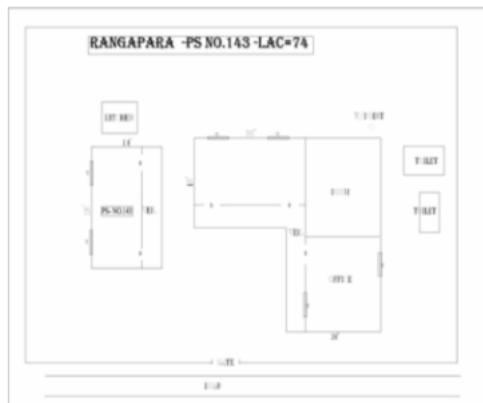

নিৰ্বাচক পঞ্জীয়ন বিষয়াৰ স্বাক্ষৰ

Nazri Naksha

Google Map View

Polling Station Building Front View

ভোটগ্ৰহন কেন্দ্ৰৰ সন্মুখৰ দৃশ্য

Cad View

Key MAP View

1 নাম : প্ৰমিলা ডেলা পিতাৰ নাম: দেবৰা ডেলা ঘৰ নং : 1 বয়স : 26 লিঙ্গ : মহিলা	GNS0420679 ফটো উপলব্ধ	2 নাম : ওমীলা ডেলা অন্যান্য: প্ৰমিলা ডেলা ঘৰ নং : 1 বয়স : 25 লিঙ্গ : মহিলা	GNS1979160 ফটো উপলব্ধ	3 নাম : চুচিলা ডেলা মাতৃৰ নাম: প্ৰমিলা ডেলা ঘৰ নং : 1 বয়স : 23 লিঙ্গ : মহিলা	GNS1303536 ফটো উপলব্ধ
4 নাম : বিকি ডেলা অন্যান্য: প্ৰমিলা ডেলা ঘৰ নং : 1 বয়স : 22 লিঙ্গ : পুৰুষ	GNS1978717 ফটো উপলব্ধ	5 নাম : পিত্ৰুচ খেলা পিতাৰ নাম: নেগৰু খেলা ঘৰ নং : 2 বয়স : 45 লিঙ্গ : পুৰুষ	GNS1354605 ফটো উপলব্ধ	6 নাম : পিলাটুচ খেলা পিতাৰ নাম: নেগৰু খেলা ঘৰ নং : 2 বয়স : 43 লিঙ্গ : পুৰুষ	GNS1354627 ফটো উপলব্ধ
7 নাম : দীপালি খেলা স্বামীৰ নাম: পিত্ৰুচ খেলা ঘৰ নং : 2 বয়স : 42 লিঙ্গ : মহিলা	GNS1354616 ফটো উপলব্ধ	8 নাম : আন্দিয়াচ খেলা পিতাৰ নাম: নেগৰু খেলা ঘৰ নং : 2 বয়স : 37 লিঙ্গ : পুৰুষ	GNS1362396 ফটো উপলব্ধ	9 নাম : ৰতনী খেলা পিতাৰ নাম: নেগৰু খেলা ঘৰ নং : 2 বয়স : 36 লিঙ্গ : মহিলা	GNS0213595 ফটো উপলব্ধ
10 নাম : লিলি খেলা পিতাৰ নাম: নেগৰু খেলা ঘৰ নং : 2 বয়স : 35 লিঙ্গ : মহিলা	GNS1362590 ফটো উপলব্ধ	11 নাম : প্ৰমিলা ডেলা স্বামীৰ নাম: অংদীৰুস ডেলা ঘৰ নং : 2 বয়স : 33 লিঙ্গ : মহিলা	GNS0420869 ফটো উপলব্ধ	12 নাম : এলিছা ডেলা স্বামীৰ নাম: দিলাতুশ ডেলা ঘৰ নং : 2 বয়স : 29 লিঙ্গ : মহিলা	GNS0420810 ফটো উপলব্ধ
13 নাম : লক্ষ্মী নায়ক স্বামীৰ নাম: লুশ ঢেলা ঘৰ নং : 2 বয়স : 24 লিঙ্গ : মহিলা	UAT0080051 ফটো উপলব্ধ	14 নাম : লুশ ঢেলা পিতাৰ নাম: পিত্ৰুশ ঢেলা ঘৰ নং : 2 বয়স : 21 লিঙ্গ : পুৰুষ	UAT0080127 ফটো উপলব্ধ	15 নাম : চিৰিয়ন কেৰ্কেটা পিতাৰ নাম: মাচেল কেৰ্কেটা ঘৰ নং : 3 বয়স : 44 লিঙ্গ : পুৰুষ	GNS1354650 ফটো উপলব্ধ
16 নাম : জাচিন্তা কেৰ্কেটা স্বামীৰ নাম: চিৰিয়ন কেৰ্কেটা ঘৰ নং : 3 বয়স : 40 লিঙ্গ : মহিলা	GNS1354661 ফটো উপলব্ধ	17 নাম : চেবেষ্টিয়ান কেৰ্কেটা পিতাৰ নাম: মাচেল কেৰ্কেটা ঘৰ নং : 3 বয়স : 40 লিঙ্গ : পুৰুষ	GNS1354672 ফটো উপলব্ধ	18 নাম : গীতা কেৰ্কেটা পিতাৰ নাম: মাচেল কেৰ্কেটা ঘৰ নং : 3 বয়স : 38 লিঙ্গ : মহিলা	GNS1354683 ফটো উপলব্ধ
19 নাম : অঞ্জলী কেৰ্কেটা মাতৃৰ নাম: আচা কেৰ্কেটা ঘৰ নং : 3 বয়স : 28 লিঙ্গ : মহিলা	GNS0244798 ফটো উপলব্ধ	20 নাম : ৰেবেকা কেৰ্কেটা পিতাৰ নাম: চেৰিওন কেৰ্কেটা ঘৰ নং : 3 বয়স : 19 লিঙ্গ : মহিলা	UAT0074880 ফটো উপলব্ধ	21 নাম : মণি লগোন স্বামীৰ নাম: আলেকজেণ্ডাৰ চংগা ঘৰ নং : 8 বয়স : 55 লিঙ্গ : মহিলা	GNS1354707 ফটো উপলব্ধ
22 নাম : জেউতি লুগুন স্বামীৰ নাম: আলেকজেণ্ডাৰ লুগুন ঘৰ নং : 8 বয়স : 44 লিঙ্গ : মহিলা	GNS1362534 ফটো উপলব্ধ	23 নাম : ইলিছা চংগা পিতাৰ নাম: জুলিয়াচ চংগা ঘৰ নং : 5 বয়স : 47 লিঙ্গ : মহিলা	GNS1354718 ফটো উপলব্ধ	24 নাম : বেঞ্জামিন লুগুন পিতাৰ নাম: অভিৰাম লুগুন ঘৰ নং : 6 বয়স : 46 লিঙ্গ : পুৰুষ	GNS1303742 ফটো উপলব্ধ
25 নাম : দেউবাৰী চাওতাল স্বামীৰ নাম: ৰাজেন চাওতাল ঘৰ নং : 9 বয়স : 52 লিঙ্গ : মহিলা	GNS1354763 ফটো উপলব্ধ	26 নাম : পিংকী চাওতাল মাতৃৰ নাম: দেবাৰী চাওতাল ঘৰ নং : 9 বয়স : 24 লিঙ্গ : মহিলা	GNS1303460 ফটো উপলব্ধ	27 নাম : আয়েছীয়া লগোন পিতাৰ নাম: আলেকজেণ্ডাৰ লগোন ঘৰ নং : 08 বয়স : 26 লিঙ্গ : মহিলা	GNS0357624 ফটো উপলব্ধ
28 নাম : মনিক্য বাল্লা পিতাৰ নাম: নিখেল বাল্লা ঘৰ নং : 9 বয়স : 48 লিঙ্গ : মহিলা	GNS1354796 ফটো উপলব্ধ	29 নাম : য়োচপিনা বাল্লা পিতাৰ নাম: নিখেল বাল্লা ঘৰ নং : 9 বয়স : 46 লিঙ্গ : মহিলা	GNS1354809 ফটো উপলব্ধ	30 নাম : বেৰণিকা বাল্লা মাতৃৰ নাম: চাবিনা বাল্লা ঘৰ নং : 9 বয়স : 37 লিঙ্গ : মহিলা	GNS1362523 ফটো উপলব্ধ