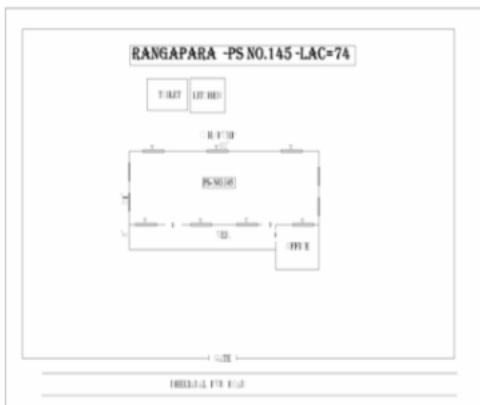

নিৰ্বাচক পঞ্জীয়ন বিষয়াৰ স্বাক্ষৰ

Nazri Naksha

Google Map View

Polling Station Building Front View

ভোটগ্ৰহন কেন্দ্ৰৰ সন্মুখৰ দৃশ্য

Cad View

Key MAP View

বিধানসভা সমষ্টিৰ নম্বৰ আৰু নাম : 68-ৰঙাপাৰা  
অংশৰ নম্বৰ আৰু নাম : 1-কঠালগুৰি চাহ বাগিছা (অংশ ১)