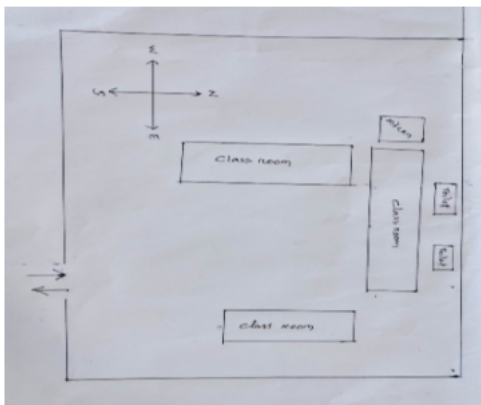

নিৰ্বাচক পঞ্জীয়ন বিষয়াৰ স্বাক্ষৰ

Nazri Naksha

Google Map View

Polling Station Building Front View

ভোটগ্ৰহন কেন্দ্ৰৰ সন্মুখৰ দৃশ্য

Cad View

Key MAP View

1 নাম : কাৰুণা বড়ো পিতাৰ নাম: ডুতিৰাম বড়ো ঘৰ নং : 03 বয়স : 65 লিঙ্গ : পুৰুষ	GLK2024568 ফটো উপলব্ধ	2 নাম : বাহে বড়ো স্বামীৰ নাম: কাৰুণা বড়ো ঘৰ নং : 03 বয়স : 56 লিঙ্গ : মহিলা	GLK2024579 ফটো উপলব্ধ	3 নাম : সৌমখৌৰ বড়ো পিতাৰ নাম: কাৰুণা বড়ো ঘৰ নং : 03 বয়স : 32 লিঙ্গ : পুৰুষ	GLK0086207 ফটো উপলব্ধ
4 নাম : সনাশ্ৰী বড়ো স্বামীৰ নাম: সৌমখৌৰ বড়ো ঘৰ নং : 3 বয়স : 30 লিঙ্গ : মহিলা	GLK0086546 ফটো উপলব্ধ	5 নাম : ভানকী বসুমতাৰী স্বামীৰ নাম: নবীন বসুমতাৰী ঘৰ নং : 5 বয়স : 57 লিঙ্গ : মহিলা	GLK2024591 ফটো উপলব্ধ	6 নাম : বিষ্টি বসুমতাৰী পিতাৰ নাম: বনজিৎ বসুমতাৰী ঘৰ নং : 5 বয়স : 29 লিঙ্গ : পুৰুষ	GLK0263020 ফটো উপলব্ধ
S 7 নাম : জিৱন বসুমতাৰী পিতাৰ নাম: যোগেন বসুমতাৰী ঘৰ নং : 5 বয়স : 28 লিঙ্গ : পুৰুষ	GLK0262972 ফটো উপলব্ধ	8 নাম : ফাডু বসুমতাৰী পিতাৰ নাম: নবীন বসুমতাৰী ঘৰ নং : 5 বয়স : 27 লিঙ্গ : পুৰুষ	GLK0576405 ফটো উপলব্ধ	S 9 নাম : জুনালী বসুমতাৰী পিতাৰ নাম: চুতিল বসুমতাৰী ঘৰ নং : 5 বয়স : 27 লিঙ্গ : মহিলা	GLK0262980 ফটো উপলব্ধ
10 নাম : অজয় বসুমতাৰী পিতাৰ নাম: নবীন বসুমতাৰী ঘৰ নং : 5 বয়স : 25 লিঙ্গ : পুৰুষ	GLK0576330 ফটো উপলব্ধ	11 নাম : অনচুমৈ ৰাভা স্বামীৰ নাম: কুমাৰ ৰাভা ঘৰ নং : 5 বয়স : 24 লিঙ্গ : মহিলা	GLK1416320 ফটো উপলব্ধ	12 নাম : বিন নাৰ্জাৰী স্বামীৰ নাম: ফাডুৰ বসুমতাৰী ঘৰ নং : 5 বয়স : 24 লিঙ্গ : মহিলা	GLK0653428 ফটো উপলব্ধ
13 নাম : চোদোমশ্ৰী ব্ৰহ্ম স্বামীৰ নাম: খৌৰোমদাও ব্ৰহ্ম ঘৰ নং : 5 বয়স : 23 লিঙ্গ : মহিলা	GLK1420009 ফটো উপলব্ধ	14 নাম : সঞ্জয় বসুমতাৰী পিতাৰ নাম: নবীন বসুমতাৰী ঘৰ নং : 5 বয়স : 19 লিঙ্গ : পুৰুষ	UAT0096610 ফটো উপলব্ধ	15 নাম : সোনাস্ৰী ব্ৰহ্ম স্বামীৰ নাম: বিজয় ব্ৰহ্ম ঘৰ নং : 07 বয়স : 25 লিঙ্গ : মহিলা	GLK0642173 ফটো উপলব্ধ
S 16 নাম : মণিমা মোছাহাৰী পিতাৰ নাম: কেলোমেন মোছাহাৰী ঘৰ নং : 8 বয়স : 24 লিঙ্গ : মহিলা	GLK0621078 ফটো উপলব্ধ	17 নাম : উৰ্বহী বসুমতাৰী পিতাৰ নাম: দেবেন বসুমতাৰী ঘৰ নং : 10 বয়স : 32 লিঙ্গ : মহিলা	GLK0002766 ফটো উপলব্ধ	18 নাম : জীবন বসুমতাৰী পিতাৰ নাম: যোগেন বসুমতাৰী ঘৰ নং : 12 বয়স : 33 লিঙ্গ : পুৰুষ	GLK0621086 ফটো উপলব্ধ
19 নাম : জুনালী বসুমতাৰী স্বামীৰ নাম: জীবন বসুমতাৰী ঘৰ নং : 12 বয়স : 31 লিঙ্গ : মহিলা	GLK0620914 ফটো উপলব্ধ	20 নাম : জিনা ব্ৰহ্ম স্বামীৰ নাম: জেংদাও ব্ৰহ্ম ঘৰ নং : 12 বয়স : 25 লিঙ্গ : মহিলা	GLK1419662 ফটো উপলব্ধ	21 নাম : ৰমন্তী বসুমতাৰী পিতাৰ নাম: দন্দা বসুমতাৰী ঘৰ নং : 12 বয়স : 24 লিঙ্গ : মহিলা	GLK0653774 ফটো উপলব্ধ
22 নাম : সুনকাৰ বসুমতাৰী পিতাৰ নাম: অৰ্জেন বসুমতাৰী ঘৰ নং : 12 বয়স : 23 লিঙ্গ : পুৰুষ	GLK0622662 ফটো উপলব্ধ	23 নাম : ৰণসী বসুমতাৰী স্বামীৰ নাম: লাহিত বসুমতাৰী ঘৰ নং : 18 বয়স : 56 লিঙ্গ : মহিলা	GLK2024693 ফটো উপলব্ধ	24 নাম : লাহিত নাৰ্জাৰী পিতাৰ নাম: নগেন নাৰ্জাৰী ঘৰ নং : 14 বয়স : 54 লিঙ্গ : পুৰুষ	GLK0233544 ফটো উপলব্ধ
25 নাম : বিপুল বসুমতাৰী পিতাৰ নাম: কমলা কান্ত বসুমতাৰী ঘৰ নং : 18 বয়স : 40 লিঙ্গ : পুৰুষ	GLK0644633 ফটো উপলব্ধ	26 নাম : ৰবিন নাৰ্জাৰী পিতাৰ নাম: লোহিত নাৰ্জাৰী ঘৰ নং : 18 বয়স : 26 লিঙ্গ : পুৰুষ	GLK0264523 ফটো উপলব্ধ	27 নাম : বিৰণি নাৰ্জাৰী স্বামীৰ নাম: ৰবিন নাৰ্জাৰী ঘৰ নং : 18 বয়স : 26 লিঙ্গ : মহিলা	GLK0645754 ফটো উপলব্ধ
28 নাম : বেৰ্গ নাৰ্জাৰী পিতাৰ নাম: বডা নাৰ্জাৰী ঘৰ নং : 15 বয়স : 65 লিঙ্গ : পুৰুষ	GLK2024717 ফটো উপলব্ধ	29 নাম : বাতিৰাম নাৰ্জাৰী পিতাৰ নাম: বাহাদুৰ নাৰ্জাৰী ঘৰ নং : 15 বয়স : 48 লিঙ্গ : পুৰুষ	GLK2024706 ফটো উপলব্ধ	30 নাম : চন্দ্ৰ নাৰ্জাৰী স্বামীৰ নাম: বাতিৰাম নাৰ্জাৰী ঘৰ নং : 15 বয়স : 36 লিঙ্গ : মহিলা	GLK0036376 ফটো উপলব্ধ