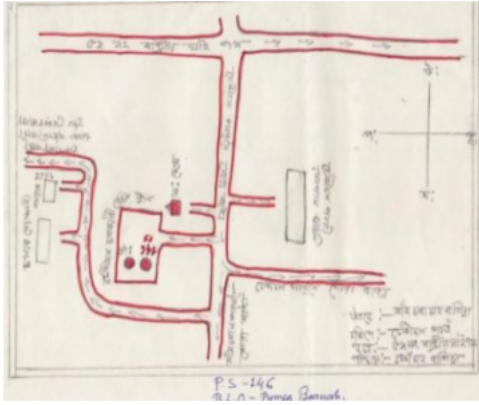

Nazri Naksha