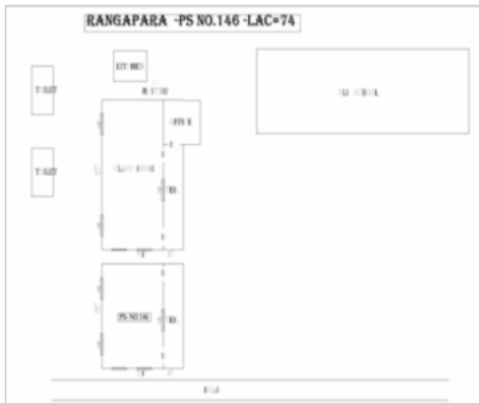

নিৰ্বাচক পঞ্জীয়ন বিষয়াৰ স্বাক্ষৰ

Nazri Naksha

Google Map View

Polling Station Building Front View

ভোটগ্ৰহন কেন্দ্ৰৰ সন্মুখৰ দৃশ্য

Cad View

Key MAP View

বিধানসভা সমষ্টিৰ নম্বৰ আৰু নাম : 68-ৰঙাপাৰা
অংশৰ নম্বৰ আৰু নাম : 1-কঠালগুৰি চাহ বাগিছা