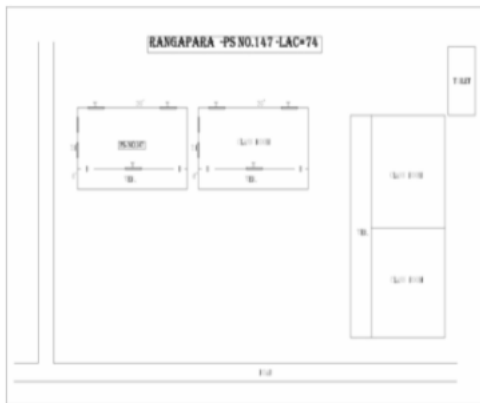

নিৰ্বাচক পঞ্জীয়ন বিষয়াৰ স্বাক্ষৰ

Nazri Naksha

Google Map View

Polling Station Building Front View

ভোটগ্ৰহন কেন্দ্ৰৰ সন্মুখৰ দৃশ্য

Cad View

Key MAP View

1 নাম : দয়াল ভূঞা মাতৃৰ নাম: থুলেশ্বৰ ভূঞা ঘৰ নং : 1 বয়স : 38 লিঙ্গ : পুৰুষ	GNS1401645 ফটো উপলব্ধ	2 নাম : বাসন্তী ভূঞা স্বামীৰ নাম: পানীৰাম ভূঞা ঘৰ নং : 2 বয়স : 59 লিঙ্গ : মহিলা	GNS1394587 ফটো উপলব্ধ	3 নাম : বশিা ভূঞা পিতাৰ নাম: পানীৰাম ভূঞা ঘৰ নং : 3 বয়স : 37 লিঙ্গ : মহিলা	GNS1401656 ফটো উপলব্ধ
4 নাম : পূৰ্ণ ভূঞা পিতাৰ নাম: বাসন্তী ভূঞা ঘৰ নং : 2 বয়স : 33 লিঙ্গ : পুৰুষ	GNS1401996 ফটো উপলব্ধ	5 নাম : নৰেশ ভূঞা পিতাৰ নাম: বাসন্তী ভূঞা ঘৰ নং : 2 বয়স : 33 লিঙ্গ : পুৰুষ	GNS0052399 ফটো উপলব্ধ	6 নাম : চান ভূঞা স্বামীৰ নাম: বঘু ভূঞা ঘৰ নং : 8 বয়স : 41 লিঙ্গ : মহিলা	GNS1394623 ফটো উপলব্ধ
E 7 নাম : অমিত ভূঞা মাতৃৰ নাম: চান ভূঞা ঘৰ নং : 8 বয়স : 30 লিঙ্গ : পুৰুষ	GNS1347004 ফটো উপলব্ধ	8 নাম : চনি ভূঞান পিতাৰ নাম: তুলসি ভূঞান ঘৰ নং : 6 বয়স : 26 লিঙ্গ : পুৰুষ	GNS1345339 ফটো উপলব্ধ	9 নাম : সমৰি ভূঞা স্বামীৰ নাম: ৰবি ভূঞা ঘৰ নং : 9 বয়স : 48 লিঙ্গ : মহিলা	GNS1394678 ফটো উপলব্ধ
10 নাম : মণিৰাম ভূঞা পিতাৰ নাম: চমাৰী ভূঞা ঘৰ নং : 9 বয়স : 33 লিঙ্গ : পুৰুষ	GNS0139287 ফটো উপলব্ধ	11 নাম : কানো ভূঞা মাতৃৰ নাম: চমাৰী ভূঞা ঘৰ নং : 9 বয়স : 32 লিঙ্গ : পুৰুষ	GNS1956612 ফটো উপলব্ধ	12 নাম : শ্যাম ভূঞা মাতৃৰ নাম: চমাৰী ভূঞা ঘৰ নং : 9 বয়স : 31 লিঙ্গ : পুৰুষ	GNS1956598 ফটো উপলব্ধ
13 নাম : টিংকু চাহ পিতাৰ নাম: দেবাৰু চাহ ঘৰ নং : 9 বয়স : 27 লিঙ্গ : পুৰুষ	GNS1347186 ফটো উপলব্ধ	14 নাম : পূজা চাহ মাতৃৰ নাম: মাইনা চাহ ঘৰ নং : 9 বয়স : 23 লিঙ্গ : মহিলা	GNS0410753 ফটো উপলব্ধ	15 নাম : মৌচুমী চাহ পিতাৰ নাম: ৰমেশ চাহ ঘৰ নং : 8 বয়স : 30 লিঙ্গ : মহিলা	GNS1956678 ফটো উপলব্ধ
16 নাম : ৰাজেশ ভূঞা পিতাৰ নাম: আকলু ভূঞা ঘৰ নং : 10 বয়স : 38 লিঙ্গ : পুৰুষ	GNS1401667 ফটো উপলব্ধ	17 নাম : পতলি ভূঞা স্বামীৰ নাম: ৰাজেশ ভূঞা ঘৰ নং : 10 বয়স : 30 লিঙ্গ : মহিলা	GNS1956656 ফটো উপলব্ধ	18 নাম : নেহেৰু ভূঞা পিতাৰ নাম: গাওবুঢ়া ভূঞা ঘৰ নং : 11 বয়স : 63 লিঙ্গ : পুৰুষ	GNS1394725 ফটো উপলব্ধ
19 নাম : লক্ষীন্দৰ ভূঞা পিতাৰ নাম: নেহেৰু ভূঞা ঘৰ নং : 11 বয়স : 31 লিঙ্গ : পুৰুষ	GNS1956667 ফটো উপলব্ধ	20 নাম : অনিমা ভূঞা স্বামীৰ নাম: লক্ষীন্দৰ ভূঞা ঘৰ নং : 11 বয়স : 25 লিঙ্গ : মহিলা	GNS1347012 ফটো উপলব্ধ	21 নাম : ছৈতু ভূঞা মাতৃৰ নাম: সুছনা ভূঞা ঘৰ নং : 10 বয়স : 35 লিঙ্গ : পুৰুষ	GNS1956714 ফটো উপলব্ধ
22 নাম : আৰতি ভূঞা স্বামীৰ নাম: দিপক ভূঞা ঘৰ নং : 10 বয়স : 33 লিঙ্গ : মহিলা	GNS0020149 ফটো উপলব্ধ	23 নাম : দীপক ভূঞা মাতৃৰ নাম: মুছনা ভূঞা ঘৰ নং : 10 বয়স : 30 লিঙ্গ : পুৰুষ	GNS1956623 ফটো উপলব্ধ	24 নাম : দিপক চাহ অন্যান্য: চপন চাহ ঘৰ নং : 10 বয়স : 27 লিঙ্গ : পুৰুষ	GNS1345131 ফটো উপলব্ধ
25 নাম : চমাৰী ভূঞা স্বামীৰ নাম: কাংলু ভূঞা ঘৰ নং : 18 বয়স : 63 লিঙ্গ : মহিলা	GNS1394769 ফটো উপলব্ধ	# 26 নাম : ফুলেশ্বৰী কুৰ্মী স্বামীৰ নাম: ৰবিৰাম কুৰ্মী ঘৰ নং : 14 বয়স : 46 লিঙ্গ : মহিলা	GNS1401678 ফটো উপলব্ধ	27 নাম : বুবু ভূঞা মাতৃৰ নাম: চমাৰী ভূঞা ঘৰ নং : 18 বয়স : 29 লিঙ্গ : পুৰুষ	GNS1347897 ফটো উপলব্ধ
28 নাম : বিকাশ ভূঞা পিতাৰ নাম: সীতাৰাম ভূঞা ঘৰ নং : 15 বয়স : 40 লিঙ্গ : পুৰুষ	GNS1394781 ফটো উপলব্ধ	29 নাম : টুনটুণি ভূঞা স্বামীৰ নাম: বিকাশ ভূঞা ঘৰ নং : 15 বয়স : 39 লিঙ্গ : মহিলা	GNS1394792 ফটো উপলব্ধ	30 নাম : সৰস্বতী কুৰ্মী স্বামীৰ নাম: গঙ্গীৰাম কুৰ্মী ঘৰ নং : 15 বয়স : 38 লিঙ্গ : মহিলা	GNS1956747 ফটো উপলব্ধ