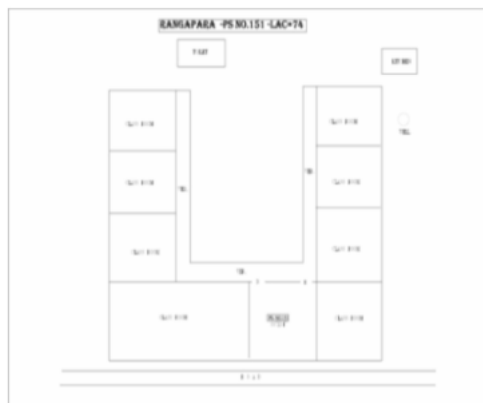

নিৰ্বাচক পঞ্জীয়ন বিষয়াৰ স্বাক্ষৰ

Nazri Naksha

Google Map View

Polling Station Building Front View

ভোটগ্ৰহন কেন্দ্ৰৰ সন্মুখৰ দৃশ্য

Cad View

Key MAP View

1 নাম : নকুল শ্বৰ্গীয়াৰী পিতাৰ নাম: নাইকা শ্বৰ্গীয়াৰী ঘৰ নং : 1 বয়স : 60 লিঙ্গ : পুৰুষ	GNS0000315 ফটো উপলব্ধ	2 নাম : নৰেশ্বৰী বসুমতাৰী স্বামীৰ নাম: লক্ষেশ্বৰ বসুমতাৰী ঘৰ নং : 1 বয়স : 57 লিঙ্গ : মহিলা	GNS1434577 ফটো উপলব্ধ	3 নাম : বিকি বসুমতাৰী পিতাৰ নাম: লক্ষেশ্বৰ বসুমতাৰী ঘৰ নং : 1 বয়স : 33 লিঙ্গ : পুৰুষ	GNS0000307 ফটো উপলব্ধ
4 নাম : বিতুমণি বসুমতাৰী স্বামীৰ নাম: বিকি বসুমতাৰী ঘৰ নং : 1 বয়স : 26 লিঙ্গ : মহিলা	GNS0434662 ফটো উপলব্ধ	5 নাম : বিতুমণি শ্বৰ্গীয়াৰী পিতাৰ নাম: নকুল শ্বৰ্গীয়াৰী ঘৰ নং : 1 বয়স : 23 লিঙ্গ : মহিলা	GNS1407451 ফটো উপলব্ধ	6 নাম : দিপালী শ্বৰ্গীয়াৰী স্বামীৰ নাম: নকুল শ্বৰ্গীয়াৰী ঘৰ নং : 1 বয়স : 55 লিঙ্গ : মহিলা	GNS0164509 ফটো উপলব্ধ
7 নাম : বাজীৰ শ্বৰ্গীয়াৰী পিতাৰ নাম: নকুল শ্বৰ্গীয়াৰী ঘৰ নং : 1 বয়স : 37 লিঙ্গ : পুৰুষ	GNS1440580 ফটো উপলব্ধ	8 নাম : সঞ্জীপ শ্বৰ্গীয়াৰী পিতাৰ নাম: নকুল শ্বৰ্গীয়াৰী ঘৰ নং : 1 বয়স : 35 লিঙ্গ : পুৰুষ	GNS1440591 ফটো উপলব্ধ	9 নাম : অতুল বসুমতাৰী পিতাৰ নাম: মাহিম বসুমতাৰী ঘৰ নং : 2 বয়স : 69 লিঙ্গ : পুৰুষ	GNS1434599 ফটো উপলব্ধ
10 নাম : কনকলতা বসুমতাৰী স্বামীৰ নাম: অতুল বসুমতাৰী ঘৰ নং : 2 বয়স : 63 লিঙ্গ : মহিলা	GNS1434602 ফটো উপলব্ধ	11 নাম : পবিত্ৰ বসুমতাৰী পিতাৰ নাম: অতুল বসুমতাৰী ঘৰ নং : 2 বয়স : 44 লিঙ্গ : পুৰুষ	GNS1434613 ফটো উপলব্ধ	12 নাম : নিৰ্মলা বসুমতাৰী স্বামীৰ নাম: পবিত্ৰ বসুমতাৰী ঘৰ নং : 2 বয়স : 41 লিঙ্গ : মহিলা	GNS1434624 ফটো উপলব্ধ
13 নাম : বিজয়া বসুমতাৰী পিতাৰ নাম: পবিত্ৰ বসুমতাৰী ঘৰ নং : 2 বয়স : 20 লিঙ্গ : মহিলা	UAT0063552 ফটো উপলব্ধ	E 14 নাম : বজনীকান্ত বড়ো পিতাৰ নাম: মিলুৰাম বসুমতাৰী ঘৰ নং : 7 বয়স : 71 লিঙ্গ : পুৰুষ	GNS1434646 ফটো উপলব্ধ	15 নাম : মোহন বড়ো পিতাৰ নাম: ফুল সিং ঘৰ নং : 3 বয়স : 55 লিঙ্গ : পুৰুষ	GNS1434657 ফটো উপলব্ধ
16 নাম : জ্যোতি বড়ো স্বামীৰ নাম: মোহন সিং ঘৰ নং : 3 বয়স : 45 লিঙ্গ : মহিলা	GNS1434668 ফটো উপলব্ধ	17 নাম : প্ৰাঞ্জল বড়ো পিতাৰ নাম: মোহন বড়ো ঘৰ নং : 3 বয়স : 25 লিঙ্গ : পুৰুষ	GNS0537845 ফটো উপলব্ধ	18 নাম : বিৰদা বড়ো স্বামীৰ নাম: জয়দেব বড়ো ঘৰ নং : 8 বয়স : 58 লিঙ্গ : মহিলা	GNS1434680 ফটো উপলব্ধ
19 নাম : পহিতা বড়ো স্বামীৰ নাম: জয়দেব বড়ো ঘৰ নং : 8 বয়স : 54 লিঙ্গ : মহিলা	GNS1434691 ফটো উপলব্ধ	20 নাম : বাপন বড়ো পিতাৰ নাম: জয়দেব বড়ো ঘৰ নং : 8 বয়স : 38 লিঙ্গ : পুৰুষ	GNS1434704 ফটো উপলব্ধ	21 নাম : দীপ বড়ো পিতাৰ নাম: জয়দেব বড়ো ঘৰ নং : 08 বয়স : 36 লিঙ্গ : পুৰুষ	GNS1957911 ফটো উপলব্ধ
22 নাম : অঞ্জালী বড়ো স্বামীৰ নাম: বাপন বড়ো ঘৰ নং : 8 বয়স : 32 লিঙ্গ : মহিলা	GNS1425107 ফটো উপলব্ধ	23 নাম : চুমকী বড়ো স্বামীৰ নাম: দীপ বড়ো ঘৰ নং : 8 বয়স : 30 লিঙ্গ : মহিলা	GNS0487041 ফটো উপলব্ধ	24 নাম : অমিত হাজোৱাৰী পিতাৰ নাম: বিপুল হাজোৱাৰী ঘৰ নং : 5 বয়স : 42 লিঙ্গ : পুৰুষ	GNS1434726 ফটো উপলব্ধ
25 নাম : ৰূপালী হাজোৱাৰী স্বামীৰ নাম: অমিত হাজোৱাৰী ঘৰ নং : 5 বয়স : 40 লিঙ্গ : মহিলা	GNS1434737 ফটো উপলব্ধ	26 নাম : সোনাৰাম হাজোৱাৰী পিতাৰ নাম: বিপুল হাজোৱাৰী ঘৰ নং : 5 বয়স : 36 লিঙ্গ : পুৰুষ	GNS1440535 ফটো উপলব্ধ	27 নাম : জুনিতা হাজোৱাৰী স্বামীৰ নাম: সঞ্জুক হাজোৱাৰী ঘৰ নং : 5 বয়স : 33 লিঙ্গ : মহিলা	GNS1440411 ফটো উপলব্ধ
28 নাম : পুনম বড়ো স্বামীৰ নাম: ৰাজু বড়ো ঘৰ নং : 6 বয়স : 41 লিঙ্গ : মহিলা	GNS1440466 ফটো উপলব্ধ	29 নাম : ৰাজু বড়ো পিতাৰ নাম: কুমুদ বড়ো ঘৰ নং : 6 বয়স : 36 লিঙ্গ : পুৰুষ	GNS1440320 ফটো উপলব্ধ	30 নাম : প্ৰীতম বড়ো পিতাৰ নাম: ৰাজু বড়ো ঘৰ নং : 6 বয়স : 21 লিঙ্গ : পুৰুষ	GNS2022549 ফটো উপলব্ধ