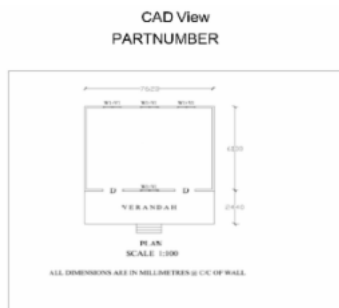

নিৰ্বাচক পঞ্জীয়ন বিষয়াৰ স্বাক্ষৰ

Nazri Naksha

Google Map View

Polling Station Building Front View

ভোটগ্ৰহন কেন্দ্ৰৰ সন্মুখৰ দৃশ্য

Cad View

Key MAP View

1 নাম : কৃষ্ণ ছেত্ৰী পিতাৰ নাম: বুঢ় বাহাদুৰ ছেত্ৰী ঘৰ নং : 1 বয়স : 46 লিঙ্গ : পুৰুষ	GNS1547417 ফটো উপলব্ধ	2 নাম : সবিতা দেবী স্বামীৰ নাম: কৃষ্ণ ছেত্ৰী ঘৰ নং : 1 বয়স : 44 লিঙ্গ : মহিলা	GNS1547484 ফটো উপলব্ধ	# 3 নাম : অনপা দেবী স্বামীৰ নাম: লোচন কৈৰালা ঘৰ নং : 108 বয়স : 27 লিঙ্গ : মহিলা	UAT0024331 ফটো উপলব্ধ
4 নাম : নাৰায়ণ সিং চেত্ৰী পিতাৰ নাম: হৰি বাহাদুৰ ছেত্ৰী ঘৰ নং : 2 বয়স : 44 লিঙ্গ : পুৰুষ	GNS1546505 ফটো উপলব্ধ	5 নাম : চান দেবী স্বামীৰ নাম: নাৰায়ণ ছেত্ৰী ঘৰ নং : 2 বয়স : 39 লিঙ্গ : মহিলা	GNS1546527 ফটো উপলব্ধ	6 নাম : জাহ্নবী দেবী পিতাৰ নাম: নাৰায়ণ সিং চেত্ৰী ঘৰ নং : 2 বয়স : 23 লিঙ্গ : মহিলা	GNS1394485 ফটো উপলব্ধ
7 নাম : বিষ্ণুমায়া ছেত্ৰী স্বামীৰ নাম: হৰি বাহাদুৰ ছেত্ৰী ঘৰ নং : 3 বয়স : 68 লিঙ্গ : মহিলা	GNS1546492 ফটো উপলব্ধ	8 নাম : শান্তি ৰাম ছেত্ৰী পিতাৰ নাম: হৰি বাহাদুৰ ছেত্ৰী ঘৰ নং : 3 বয়স : 42 লিঙ্গ : পুৰুষ	GNS1546516 ফটো উপলব্ধ	9 নাম : দুৰ্গা দেবী স্বামীৰ নাম: শান্তিৰাম চেত্ৰী ঘৰ নং : 3 বয়স : 33 লিঙ্গ : মহিলা	GNS2019016 ফটো উপলব্ধ
10 নাম : গণেশ খৰ্কা পিতাৰ নাম: গোপীলাল খৰ্কা ঘৰ নং : 4 বয়স : 38 লিঙ্গ : পুৰুষ	GNS0184119 ফটো উপলব্ধ	11 নাম : হিৰু দেবী স্বামীৰ নাম: গণেশ খৰ্কা ঘৰ নং : 4 বয়স : 34 লিঙ্গ : মহিলা	GNS1548954 ফটো উপলব্ধ	12 নাম : পূজা দেবী স্বামীৰ নাম: বল বাহাদুৰ ছেত্ৰী ঘৰ নং : 4 বয়স : 25 লিঙ্গ : মহিলা	UAT0099408 ফটো উপলব্ধ
13 নাম : কৃষ্ণ বাহাদুৰ পিতাৰ নাম: পদ্ম বাহাদুৰ থাপা ঘৰ নং : 5 বয়স : 61 লিঙ্গ : পুৰুষ	GNS1546356 ফটো উপলব্ধ	14 নাম : পদ্মা দেবী স্বামীৰ নাম: কৃষ্ণ বাহাদুৰ থাপা ঘৰ নং : 5 বয়স : 54 লিঙ্গ : মহিলা	GNS1546367 ফটো উপলব্ধ	15 নাম : হীৰা দেবী স্বামীৰ নাম: তুলসী শৰ্মা ঘৰ নং : 5 বয়স : 33 লিঙ্গ : মহিলা	GNS0114785 ফটো উপলব্ধ
16 নাম : ৰামপ্ৰসাদ শৰ্মা পিতাৰ নাম: শান্তিৰাম শৰ্মা ঘৰ নং : 05 বয়স : 31 লিঙ্গ : পুৰুষ	GNS1960936 ফটো উপলব্ধ	17 নাম : দিপালী নৰহ স্বামীৰ নাম: নন্দেশ্বৰ নৰহ ঘৰ নং : 6 বয়স : 51 লিঙ্গ : মহিলা	GNS1544634 ফটো উপলব্ধ	18 নাম : হীমা দেবী স্বামীৰ নাম: অমৃত থাপা ঘৰ নং : 6 বয়স : 47 লিঙ্গ : মহিলা	GNS1546378 ফটো উপলব্ধ
19 নাম : ৰীতা দেবী পিতাৰ নাম: অমৃত থাপা ঘৰ নং : 6 বয়স : 23 লিঙ্গ : মহিলা	GNS1386424 ফটো উপলব্ধ	20 নাম : পৰন থাপা পিতাৰ নাম: অমৃত থাপা ঘৰ নং : 6 বয়স : 20 লিঙ্গ : পুৰুষ	UAT0088526 ফটো উপলব্ধ	21 নাম : ৰীনা দেবী স্বামীৰ নাম: কুমাৰ থাপা ঘৰ নং : 7 বয়স : 37 লিঙ্গ : মহিলা	GNS1548818 ফটো উপলব্ধ
22 নাম : ধনবাহাদুৰ থাপা পিতাৰ নাম: জীত বাহাদুৰ থাপা ঘৰ নং : 8 বয়স : 81 লিঙ্গ : পুৰুষ	GNS1546389 ফটো উপলব্ধ	23 নাম : পুনমায়া থাপা স্বামীৰ নাম: ধন বাহাদুৰ থাপা ঘৰ নং : 8 বয়স : 68 লিঙ্গ : মহিলা	GNS1546390 ফটো উপলব্ধ	24 নাম : বিষ্ণু মায়া স্বামীৰ নাম: ধৰমৰাজ ছেত্ৰী ঘৰ নং : 8 বয়স : 52 লিঙ্গ : মহিলা	GNS0148965 ফটো উপলব্ধ
25 নাম : প্ৰকাশ থাপা পিতাৰ নাম: ধন বাহাদুৰ থাপা ঘৰ নং : 8 বয়স : 41 লিঙ্গ : পুৰুষ	GNS1546425 ফটো উপলব্ধ	26 নাম : দীপক ছেত্ৰী পিতাৰ নাম: ধৰ্ম ৰাজ ছেত্ৰী ঘৰ নং : 8 বয়স : 38 লিঙ্গ : পুৰুষ	GNS0148999 ফটো উপলব্ধ	27 নাম : মনো মায়া দেবী স্বামীৰ নাম: প্ৰকাশ থাপা ঘৰ নং : 8 বয়স : 32 লিঙ্গ : মহিলা	GNS0309054 ফটো উপলব্ধ
28 নাম : নয়না শৰ্মা স্বামীৰ নাম: নয়ন শৰ্মা ঘৰ নং : 8 বয়স : 26 লিঙ্গ : মহিলা	GNS2019438 ফটো উপলব্ধ	29 নাম : নয়ন শৰ্মা পিতাৰ নাম: দিল্লিৰাম শৰ্মা ঘৰ নং : 8 বয়স : 24 লিঙ্গ : পুৰুষ	GNS1404482 ফটো উপলব্ধ	30 নাম : পল্লবি দেবী পিতাৰ নাম: দিল্লিৰাম শৰ্মা ঘৰ নং : 8 বয়স : 24 লিঙ্গ : মহিলা	GNS1403922 ফটো উপলব্ধ