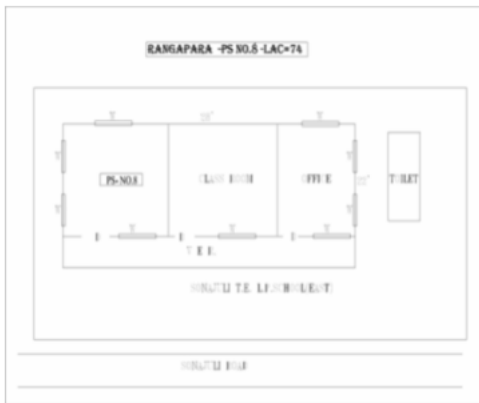

নিৰ্বাচক পঞ্জীয়ন বিষয়াৰ স্বাক্ষৰ

Nazri Naksha

Google Map View

Polling Station Building Front View

ভোটগ্ৰহন কেন্দ্ৰৰ সন্মুখৰ দৃশ্য

Cad View

Key MAP View

1 নাম : অভিষেক লোহাৰ পিতাৰ নাম: ৰাজেশ লোহাৰ ঘৰ নং : 01 বয়স : 22 লিঙ্গ : পুৰুষ	UAT0106799 ফটো উপলব্ধ	2 নাম : অমতা লোহাৰ স্বামীৰ নাম: শহিত লোহাৰ ঘৰ নং : 1 বয়স : 21 লিঙ্গ : মহিলা	UAT0106666 ফটো উপলব্ধ	3 নাম : শহিত লোহাৰ পিতাৰ নাম: আমিন লোহাৰ ঘৰ নং : 1 বয়স : 20 লিঙ্গ : পুৰুষ	UAT0094490 ফটো উপলব্ধ
4 নাম : তিৰ্শা মুণ্ডা পিতাৰ নাম: গাৱেল মুণ্ডা ঘৰ নং : 1 বয়স : 19 লিঙ্গ : মহিলা	UAT0083881 ফটো উপলব্ধ	5 নাম : সুদামা গুৱালা পিতাৰ নাম: মহেশ গুৱালা ঘৰ নং : 2 বয়স : 53 লিঙ্গ : পুৰুষ	GNS8234579 ফটো উপলব্ধ	6 নাম : সোনিয়া গোৱালা স্বামীৰ নাম: সুদামা গুৱালা ঘৰ নং : 2 বয়স : 47 লিঙ্গ : মহিলা	GNS8234580 ফটো উপলব্ধ
7 নাম : মনেশ্বৰি যাদব স্বামীৰ নাম: ৰাজেশ যাদব ঘৰ নং : 2 বয়স : 42 লিঙ্গ : মহিলা	GNS8234604 ফটো উপলব্ধ	8 নাম : সঞ্জয় গুৱালা পিতাৰ নাম: সুদামা গুৱালা ঘৰ নং : 2 বয়স : 29 লিঙ্গ : পুৰুষ	GNS0052746 ফটো উপলব্ধ	9 নাম : বিজয় গুৱালা পিতাৰ নাম: সুদামা গুৱালা ঘৰ নং : 2 বয়স : 29 লিঙ্গ : পুৰুষ	GNS0196972 ফটো উপলব্ধ
10 নাম : ববিতা গোৱালা পিতাৰ নাম: ৰাজু গোৱালা ঘৰ নং : 2 বয়স : 25 লিঙ্গ : মহিলা	GNS0442004 ফটো উপলব্ধ	11 নাম : অজয় যাদব পিতাৰ নাম: ৰাজেশ যাদব ঘৰ নং : 2 বয়স : 21 লিঙ্গ : পুৰুষ	GNS1993351 ফটো উপলব্ধ	12 নাম : গুঞ্জইৰ কৰ্মকাৰ স্বামীৰ নাম: শাবন কৰ্মকাৰ ঘৰ নং : 3 বয়স : 55 লিঙ্গ : মহিলা	GNS0003328 ফটো উপলব্ধ
13 নাম : ৰোহিত মুণ্ডা পিতাৰ নাম: ৰমি মুণ্ডা ঘৰ নং : 3 বয়স : 26 লিঙ্গ : পুৰুষ	UAT0096883 ফটো উপলব্ধ	14 নাম : পিংক মুণ্ডা পিতাৰ নাম: সোমা মুণ্ডা ঘৰ নং : 3 বয়স : 26 লিঙ্গ : পুৰুষ	UAT0108001 ফটো উপলব্ধ	15 নাম : বৈশাগী মুণ্ডা পিতাৰ নাম: অনৈশচ তাঁতী ঘৰ নং : 3 বয়স : 20 লিঙ্গ : মহিলা	UAT0112193 ফটো উপলব্ধ
16 নাম : চৰ্জন মুণ্ডা পিতাৰ নাম: ৰাচী মুণ্ডা ঘৰ নং : 8 বয়স : 59 লিঙ্গ : পুৰুষ	GNS0003329 ফটো উপলব্ধ	17 নাম : গুঞ্জ লোহাৰ স্বামীৰ নাম: দুৰ্গা লোহাৰ ঘৰ নং : 5 বয়স : 55 লিঙ্গ : মহিলা	GNS0003331 ফটো উপলব্ধ	18 নাম : সহন লোহাৰ পিতাৰ নাম: গুঞ্জ লোহাৰ ঘৰ নং : 5 বয়স : 35 লিঙ্গ : পুৰুষ	GNS0003332 ফটো উপলব্ধ
19 নাম : আলিছা লোহাৰ স্বামীৰ নাম: চহন লোহাৰ ঘৰ নং : 5 বয়স : 35 লিঙ্গ : মহিলা	GNS0003333 ফটো উপলব্ধ	20 নাম : বলেন তাঁতি অন্যান্য: জাক্ৰাছ ঘৰ নং : 5 বয়স : 24 লিঙ্গ : পুৰুষ	GNS1429083 ফটো উপলব্ধ	21 নাম : হাগ্ৰো লোহাৰ পিতাৰ নাম: সাগৰ লোহাৰ ঘৰ নং : 6 বয়স : 63 লিঙ্গ : পুৰুষ	GNS8234706 ফটো উপলব্ধ
22 নাম : অৰুন লোহাৰ পিতাৰ নাম: আঘো লোহাৰ ঘৰ নং : 6 বয়স : 47 লিঙ্গ : পুৰুষ	GNS8234682 ফটো উপলব্ধ	23 নাম : আষাডী লোহাৰ স্বামীৰ নাম: অৰুন লোহাৰ ঘৰ নং : 6 বয়স : 44 লিঙ্গ : মহিলা	GNS8234693 ফটো উপলব্ধ	24 নাম : জুদাচ লোহাৰ পিতাৰ নাম: আঘনো লোহাৰ ঘৰ নং : 6 বয়স : 38 লিঙ্গ : পুৰুষ	GNS8234728 ফটো উপলব্ধ
25 নাম : গীতা কৰ্মকাৰ স্বামীৰ নাম: জুদাচ কৰ্মকাৰ ঘৰ নং : 6 বয়স : 36 লিঙ্গ : মহিলা	GNS0003335 ফটো উপলব্ধ	26 নাম : বৈসাকু লোহাৰ পিতাৰ নাম: হাগ্ৰো লোহাৰ ঘৰ নং : 6 বয়স : 34 লিঙ্গ : পুৰুষ	GNS0192351 ফটো উপলব্ধ	27 নাম : বানাচি লোহাৰ স্বামীৰ নাম: বাইশেখু লোহাৰ ঘৰ নং : 6 বয়স : 31 লিঙ্গ : মহিলা	GNS0192492 ফটো উপলব্ধ
28 নাম : লোকবাহাদুৰ ছেত্ৰী পিতাৰ নাম: মন বঃ ছেত্ৰী ঘৰ নং : 9 বয়স : 58 লিঙ্গ : পুৰুষ	GNS0003336 ফটো উপলব্ধ	29 নাম : অনিতা দেৱী স্বামীৰ নাম: লোক বাহাদুৰ ছেত্ৰী ঘৰ নং : 9 বয়স : 46 লিঙ্গ : মহিলা	GNS0303958 ফটো উপলব্ধ	30 নাম : মনজ চেত্ৰী পিতাৰ নাম: লোক বাহাদুৰ চেত্ৰী ঘৰ নং : 9 বয়স : 22 লিঙ্গ : পুৰুষ	GNS1348648 ফটো উপলব্ধ