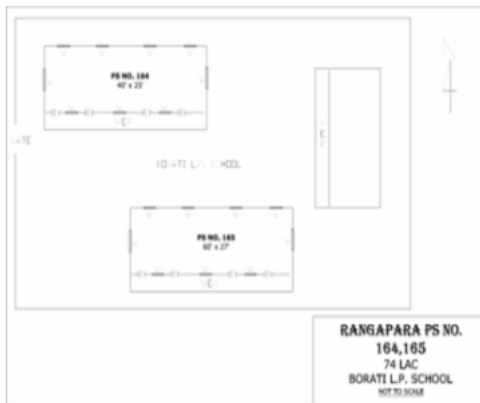

নিৰ্বাচক পঞ্জীয়ন বিষয়াৰ স্বাক্ষৰ

Nazri Naksha

Google Map View

Polling Station Building Front View

ভোটগ্ৰহন কেন্দ্ৰৰ সন্মুখৰ দৃশ্য

Cad View

Key MAP View

<p>E 1 GNS0322198</p> <p>নাম : চুইফাৰ মালাহাৰ পিতাৰ নাম : চানকা মালাহাৰ ঘৰ নং : ৯ বয়স : ৪২ লিঙ্গ : পুৰুষ</p> <p>ফটো উপলব্ধ</p>	<p>2 GNS0322396</p> <p>নাম : ৰিমা মালাহাৰ পিতাৰ নাম : চুইফাৰ মালাহাৰ ঘৰ নং : ৯ বয়স : ২৭ লিঙ্গ : মহিলা</p> <p>ফটো উপলব্ধ</p>	<p>R 3 GNS2005205</p> <p>নাম : নব জ্যোতি নাথ পিতাৰ নাম : নৰমা নাথ ঘৰ নং : ১৪ বয়স : ২৭ লিঙ্গ : পুৰুষ</p> <p>ফটো উপলব্ধ</p>
<p>S 4 GNS0201467</p> <p>নাম : চানিয়া গুডু পিতাৰ নাম : বিছা গুডু ঘৰ নং : ১৭ বয়স : ৪৭ লিঙ্গ : মহিলা</p> <p>ফটো উপলব্ধ</p>	<p>5 GNS0205476</p> <p>নাম : বেনাদ্ৰিক কনগাডী পিতাৰ নাম : বুধুৱা কনগাডী ঘৰ নং : ১৮ বয়স : ৩৫ লিঙ্গ : পুৰুষ</p> <p>ফটো উপলব্ধ</p>	<p>6 GNS0205609</p> <p>নাম : যাকৰ কনগাডী পিতাৰ নাম : বুধুৱা কনগাডী ঘৰ নং : ১৮ বয়স : ৩২ লিঙ্গ : পুৰুষ</p> <p>ফটো উপলব্ধ</p>
<p>7 GNS0205856</p> <p>নাম : জেভিৱাৰ কনগাডী পিতাৰ নাম : বুধুৱা কনগাডী ঘৰ নং : ১৮ বয়স : ৩০ লিঙ্গ : পুৰুষ</p> <p>ফটো উপলব্ধ</p>	<p>8 GNS0220848</p> <p>নাম : ব্ৰাহ্ম তপু পিতাৰ নাম : আলবিছ তপু ঘৰ নং : ২২ বয়স : ৩২ লিঙ্গ : পুৰুষ</p> <p>ফটো উপলব্ধ</p>	<p>9 GNS0071258</p> <p>নাম : টুল বাহাদুৰ চেত্ৰী পিতাৰ নাম : জিত বাহাদুৰ চেত্ৰী ঘৰ নং : ২৬ বয়স : ৫৩ লিঙ্গ : পুৰুষ</p> <p>ফটো উপলব্ধ</p>
<p>10 GNS1564563</p> <p>নাম : গিতা দেৱী স্বামীৰ নাম : তুল বাহাদুৰ চেত্ৰী ঘৰ নং : ২৬ বয়স : ৪৫ লিঙ্গ : মহিলা</p> <p>ফটো উপলব্ধ</p>	<p>E 11 GNS0071407</p> <p>নাম : হীলাৰীয়োজ কনগাডী পিতাৰ নাম : ৰেমন কনগাডী ঘৰ নং : ২৬ বয়স : ৪৩ লিঙ্গ : পুৰুষ</p> <p>ফটো উপলব্ধ</p>	<p>12 GNS1984558</p> <p>নাম : মেৰি গ্ৰাস কোশাদী স্বামীৰ নাম : হেলাৰিডস কোশাদী ঘৰ নং : ২৬ বয়স : ২৭ লিঙ্গ : মহিলা</p> <p>ফটো উপলব্ধ</p>
<p>13 GNS0455972</p> <p>নাম : ধনী কান্দুলনা পিতাৰ নাম : বান্ধিনা কান্দুলনা ঘৰ নং : ৩১ বয়স : ৩২ লিঙ্গ : পুৰুষ</p> <p>ফটো উপলব্ধ</p>	<p>14 GNS0456012</p> <p>নাম : জিনা মুৰা কান্দুলনা স্বামীৰ নাম : ধনী কান্দুলনা ঘৰ নং : ৩১ বয়স : ৩১ লিঙ্গ : মহিলা</p> <p>ফটো উপলব্ধ</p>	<p>15 GNS1564596</p> <p>নাম : কিষাণ বিশ্বকৰ্মা পিতাৰ নাম : অবিলাল বিশ্বকৰ্মা ঘৰ নং : ৩৭ বয়স : ৩৭ লিঙ্গ : পুৰুষ</p> <p>ফটো উপলব্ধ</p>
<p>R 16 GNS1564585</p> <p>নাম : বিন বিশ্বকৰ্মা পিতাৰ নাম : লেত অবিবাম বিশ্বকৰ্মা ঘৰ নং : ৩৭ বয়স : ৩৪ লিঙ্গ : মহিলা</p> <p>ফটো উপলব্ধ</p>	<p>R 17 GNS1573451</p> <p>নাম : তাৰা বিশ্বকৰ্মা পিতাৰ নাম : অবিলাল বিশ্বকৰ্মা ঘৰ নং : ৩৭ বয়স : ৩৪ লিঙ্গ : মহিলা</p> <p>ফটো উপলব্ধ</p>	<p>18 GNS1573428</p> <p>নাম : কুমাৰ বিশ্বকৰ্মা পিতাৰ নাম : অবিলাল বিশ্বকৰ্মা ঘৰ নং : ৩৭ বয়স : ৩১ লিঙ্গ : পুৰুষ</p> <p>ফটো উপলব্ধ</p>
<p>E 19 GNS0262865</p> <p>নাম : জোচেফ কনগাডী পিতাৰ নাম : পিতম কনগাডী ঘৰ নং : ৩৮ বয়স : ৪৬ লিঙ্গ : পুৰুষ</p> <p>ফটো উপলব্ধ</p>	<p>20 GNS0262915</p> <p>নাম : জোনাচ কনগাডী পিতাৰ নাম : পিতম কনগাডী ঘৰ নং : ৩৮ বয়স : ৩৩ লিঙ্গ : পুৰুষ</p> <p>ফটো উপলব্ধ</p>	<p>21 GNS0095018</p> <p>নাম : পাতৰাছ কনগাডী পিতাৰ নাম : পাতাম কনগাডী ঘৰ নং : ৩৮ বয়স : ৩৩ লিঙ্গ : পুৰুষ</p> <p>ফটো উপলব্ধ</p>
<p>22 GNS1982776</p> <p>নাম : ফুলমনী কুংগাৰী স্বামীৰ নাম : পেট্ৰিস কুংগাৰী ঘৰ নং : ৩৮ বয়স : ৩৩ লিঙ্গ : মহিলা</p> <p>ফটো উপলব্ধ</p>	<p>23 GNS1984566</p> <p>নাম : কুম্বী ভেঙ্গৰা স্বামীৰ নাম : জুনস কোশাদী ঘৰ নং : ৩৮ বয়স : ২৭ লিঙ্গ : মহিলা</p> <p>ফটো উপলব্ধ</p>	<p>S 24 GNS0273219</p> <p>নাম : মুক্তা বালা পিতাৰ নাম : ধৰ্মা বালা ঘৰ নং : ৪৫ বয়স : ৪২ লিঙ্গ : মহিলা</p> <p>ফটো উপলব্ধ</p>
<p>S 25 GNS0281436</p> <p>নাম : এলিজাবেত হেৰেঞ্জ পিতাৰ নাম : চুচিল হেৰেঞ্জ ঘৰ নং : ৫১ বয়স : ৪৬ লিঙ্গ : মহিলা</p> <p>ফটো উপলব্ধ</p>	<p>S 26 GNS0281477</p> <p>নাম : প্ৰমিলা হেৰেঞ্জ পিতাৰ নাম : চুচিল হেৰেঞ্জ ঘৰ নং : ৫১ বয়স : ৪৫ লিঙ্গ : মহিলা</p> <p>ফটো উপলব্ধ</p>	<p>S 27 GNS0281519</p> <p>নাম : কাৰোনা হেৰেঞ্জ স্বামীৰ নাম : প্ৰেম কুমাৰ হেৰেঞ্জ ঘৰ নং : ৫১ বয়স : ৪৭ লিঙ্গ : মহিলা</p> <p>ফটো উপলব্ধ</p>
<p>28 GNS0281568</p> <p>নাম : ফুলজেন হেৰেঞ্জ পিতাৰ নাম : চুচিল হেৰেঞ্জ ঘৰ নং : ৫১ বয়স : ৩১ লিঙ্গ : পুৰুষ</p> <p>ফটো উপলব্ধ</p>	<p>29 GNS0281667</p> <p>নাম : ইলিয়াছ হেৰেঞ্জ পিতাৰ নাম : চুচিল হেৰেঞ্জ ঘৰ নং : ৫১ বয়স : ৩০ লিঙ্গ : পুৰুষ</p> <p>ফটো উপলব্ধ</p>	<p>S 30 GNS0281675</p> <p>নাম : চুলামী হেৰেঞ্জ স্বামীৰ নাম : মাতিয়াছ হেৰেঞ্জ ঘৰ নং : ৫১ বয়স : ৩০ লিঙ্গ : মহিলা</p> <p>ফটো উপলব্ধ</p>