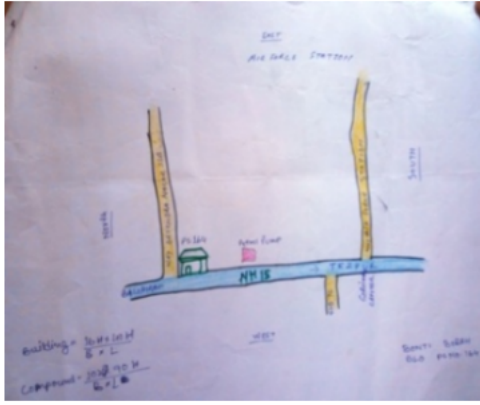

Nazri Naksha