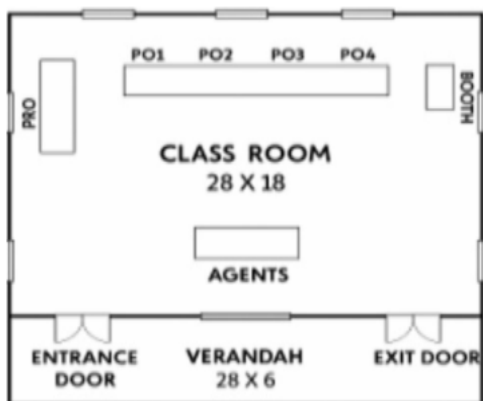

নিৰ্বাচক পঞ্জীয়ন বিষয়াৰ স্বাক্ষৰ

Nazri Naksha

Google Map View

Polling Station Building Front View

ভোটগ্ৰহন কেন্দ্ৰৰ সন্মুখৰ দৃশ্য

Cad View

Key MAP View

1 নাম : ফ্ৰানছিছ ইডুণ্ড পিতাৰ নাম: কাণ্ডে ইডুণ্ড ঘৰ নং : 1 বয়স : 73 লিঙ্গ : পুৰুষ	GNS1568054 ফটো উপলব্ধ	E 2 নাম : বেৰনিকা ইডুণ্ড স্বামীৰ নাম: ফ্ৰানচিছ ইডুণ্ড ঘৰ নং : 1 বয়স : 56 লিঙ্গ : মহিলা	GNS1568065 ফটো উপলব্ধ	3 নাম : পিয়োছ ইৰণ্ড পিতাৰ নাম: ফ্ৰানচিছ ইৰণ্ড ঘৰ নং : 1 বয়স : 44 লিঙ্গ : পুৰুষ	GNS0331454 ফটো উপলব্ধ
4 নাম : পাউলুচ ইৰণ্ড পিতাৰ নাম: ফ্ৰানছিছ ইৰণ্ড ঘৰ নং : 1 বয়স : 32 লিঙ্গ : পুৰুষ	GNS0455915 ফটো উপলব্ধ	5 নাম : বেৰনিকা ইডুণ্ড স্বামীৰ নাম: পাউলুচ ইডুণ্ড ঘৰ নং : 1 বয়স : 31 লিঙ্গ : মহিলা	GNS0519215 ফটো উপলব্ধ	6 নাম : লৰেঞ্চ ইডুণ্ড পিতাৰ নাম: ফ্ৰানচিছ ইডুণ্ড ঘৰ নং : 1 বয়স : 30 লিঙ্গ : পুৰুষ	GNS0331231 ফটো উপলব্ধ
7 নাম : আলবাৰ্ট ইডুণ্ড পিতাৰ নাম: ফ্ৰানচিছ ইডুণ্ড ঘৰ নং : 1 বয়স : 29 লিঙ্গ : পুৰুষ	UAT0120436 ফটো উপলব্ধ	8 নাম : অমতা ইডুণ্ড স্বামীৰ নাম: এলবাৰ্ট ইডুণ্ড ঘৰ নং : 1 বয়স : 27 লিঙ্গ : মহিলা	UAT0120428 ফটো উপলব্ধ	9 নাম : জহানু ইডুণ্ড পিতাৰ নাম: কাণ্ডে ইডুণ্ড ঘৰ নং : 2 বয়স : 70 লিঙ্গ : পুৰুষ	GNS1568076 ফটো উপলব্ধ
E 10 নাম : চুচনা ইডুণ্ড স্বামীৰ নাম: জহানু ইডুণ্ড ঘৰ নং : 2 বয়স : 62 লিঙ্গ : মহিলা	GNS1568087 ফটো উপলব্ধ	11 নাম : লিলি ইডুণ্ড পিতাৰ নাম: জাহানু ইডুণ্ড ঘৰ নং : 2 বয়স : 41 লিঙ্গ : মহিলা	GNS0461095 ফটো উপলব্ধ	12 নাম : বীনা এৰ্গ স্বামীৰ নাম: মাৰ্চেল এৰ্গ ঘৰ নং : 2 বয়স : 22 লিঙ্গ : মহিলা	UAT0069757 ফটো উপলব্ধ
13 নাম : ইলিয়াছ ইডুণ্ড পিতাৰ নাম: দাউদ চুৰিন ঘৰ নং : 3 বয়স : 56 লিঙ্গ : পুৰুষ	GNS1568098 ফটো উপলব্ধ	14 নাম : বীৰসী ইৰণ্ড স্বামীৰ নাম: ইলিয়াছ চুৰিন ঘৰ নং : 3 বয়স : 50 লিঙ্গ : মহিলা	GNS1568101 ফটো উপলব্ধ	15 নাম : আকাসিয়োউস ঈণ্ডএ ঈণ্ডএ পিতাৰ নাম: ইলিয়াস ঈণ্ডএ ঈণ্ডএ ঘৰ নং : 3 বয়স : 22 লিঙ্গ : পুৰুষ	UAT0047357 ফটো উপলব্ধ
E 16 নাম : চহৰাই ইডুণ্ড পিতাৰ নাম: মশৰাই চুৰিন ঘৰ নং : 8 বয়স : 70 লিঙ্গ : পুৰুষ	GNS1568123 ফটো উপলব্ধ	E 17 নাম : ইচাক ঈৰ্গ পিতাৰ নাম: চহৰাই ঈৰ্গ ঘৰ নং : 8 বয়স : 42 লিঙ্গ : পুৰুষ	GNS1568134 ফটো উপলব্ধ	E 18 নাম : জোচেফ ইডুণ্ড পিতাৰ নাম: চহৰাই ইডুণ্ড ঘৰ নং : 8 বয়স : 40 লিঙ্গ : পুৰুষ	GNS1568156 ফটো উপলব্ধ
E 19 নাম : চিবিৰনা ইডুণ্ড স্বামীৰ নাম: জোচেফ ইডুণ্ড ঘৰ নং : 8 বয়স : 40 লিঙ্গ : মহিলা	GNS1568167 ফটো উপলব্ধ	20 নাম : লকিয়া এণ্ডআ স্বামীৰ নাম: ঈসাক এণ্ডএ ঘৰ নং : 8 বয়স : 39 লিঙ্গ : মহিলা	GNS1568145 ফটো উপলব্ধ	21 নাম : মাৰ্চেল ইডুণ্ড পিতাৰ নাম: জুনাচ ইডুণ্ড ঘৰ নং : 5 বয়স : 29 লিঙ্গ : পুৰুষ	UAT0119933 ফটো উপলব্ধ
E 22 নাম : পিয়াৰী চুৰিন স্বামীৰ নাম: বালু চুৰিন ঘৰ নং : 6 বয়স : 53 লিঙ্গ : মহিলা	GNS1568189 ফটো উপলব্ধ	23 নাম : পাত্ৰাশ নাগ পিতাৰ নাম: হিৰুবা নাগ ঘৰ নং : ৬ক বয়স : 35 লিঙ্গ : পুৰুষ	GNS1568203 ফটো উপলব্ধ	24 নাম : কমলাশ্ৰী নাগ স্বামীৰ নাম: পাত্ৰাছ নাগ ঘৰ নং : ৬ক বয়স : 34 লিঙ্গ : মহিলা	GNS1568190 ফটো উপলব্ধ
25 নাম : ফুলমণি আইন্দ স্বামীৰ নাম: ৰতনু আইন্দ ঘৰ নং : 9 বয়স : 76 লিঙ্গ : মহিলা	GNS1568225 ফটো উপলব্ধ	26 নাম : যাকুব আইন্দ পিতাৰ নাম: ৰতনু আইন্দ ঘৰ নং : 9 বয়স : 44 লিঙ্গ : পুৰুষ	GNS1568247 ফটো উপলব্ধ	27 নাম : মেৰী আইন্দ পিতাৰ নাম: ৰতনু আইন্দ ঘৰ নং : 9 বয়স : 42 লিঙ্গ : মহিলা	GNS1568269 ফটো উপলব্ধ
28 নাম : কৰুনা আইন্দ স্বামীৰ নাম: যাকুব আইন্দ ঘৰ নং : 9 বয়স : 40 লিঙ্গ : মহিলা	GNS1568258 ফটো উপলব্ধ	29 নাম : বিজয় কণগাডী পিতাৰ নাম: জেডু কনগাডী ঘৰ নং : ৮ বয়স : 60 লিঙ্গ : পুৰুষ	GNS1568292 ফটো উপলব্ধ	30 নাম : মাকা কণগাডী পিতাৰ নাম: জেডু কনগাডী ঘৰ নং : ৮ বয়স : 55 লিঙ্গ : পুৰুষ	GNS1568316 ফটো উপলব্ধ