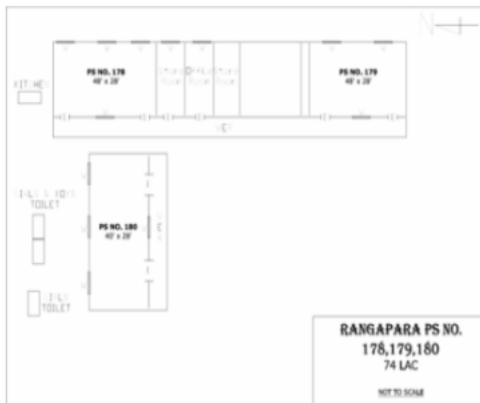

নিৰ্বাচক পঞ্জীয়ন বিষয়াৰ স্বাক্ষৰ

Nazri Naksha

Google Map View

Polling Station Building Front View

ভোটগ্ৰহন কেন্দ্ৰৰ সন্মুখৰ দৃশ্য

Cad View

Key MAP View

| | | | | | |
|--|--------------------------|---|--------------------------|---|--------------------------|
| 1 নাম : মাৰিহিলা জজৱাৰ স্বামীৰ নাম : পাংকৰুছ জজৱাৰ ঘৰ নং : 00 বয়স : 41 লিঙ্গ : মহিলা | GNS0365056 ফটো উপলব্ধ | 2 নাম : ফাণ্ড জোজোৱাৰ পিতাৰ নাম : টিটুচ জোজোৱাৰ ঘৰ নং : 00 বয়স : 29 লিঙ্গ : পুৰুষ | GNS0365064 ফটো উপলব্ধ | 3 নাম : আৰতি নায়ক স্বামীৰ নাম : ৰাজু নায়ক ঘৰ নং : 00 বয়স : 28 লিঙ্গ : মহিলা | GNS0365072 ফটো উপলব্ধ |
| 4 নাম : জ্যোতা ভেংৰা স্বামীৰ নাম : পাহানা ভেংৰা ঘৰ নং : 00 বয়স : 27 লিঙ্গ : মহিলা | GNS0365221 ফটো উপলব্ধ | 5 নাম : চাউনী কনগাডী স্বামীৰ নাম : যোচেফ কনগাডী ঘৰ নং : 00 বয়স : 27 লিঙ্গ : মহিলা | GNS0365205 ফটো উপলব্ধ | 6 নাম : আলবিছিয়া জজৱাৰ পিতাৰ নাম : টিনতুশ জজৱাৰ ঘৰ নং : 00 বয়স : 26 লিঙ্গ : মহিলা | GNS0364299 ফটো উপলব্ধ |
| E2 7 নাম : অভিৰাম তপু পিতাৰ নাম : মুৰাৰী তপু ঘৰ নং : 1 বয়স : 70 লিঙ্গ : পুৰুষ | GNS1714563 ফটো উপলব্ধ | 8 নাম : চুচনা তপু স্বামীৰ নাম : অভিৰাম তপু ঘৰ নং : 1 বয়স : 65 লিঙ্গ : মহিলা | GNS1714574 ফটো উপলব্ধ | 9 নাম : এগনেছ তপু তপু পিতাৰ নাম : অভিৰাম তপু ঘৰ নং : 01 বয়স : 46 লিঙ্গ : পুৰুষ | GNS0365148 ফটো উপলব্ধ |
| 10 নাম : আমৰুচ তপু পিতাৰ নাম : অভিৰাম তপু ঘৰ নং : 1 বয়স : 45 লিঙ্গ : পুৰুষ | GNS1714585 ফটো উপলব্ধ | 11 নাম : পৌলস তপু পিতাৰ নাম : অভিৰাম তপু ঘৰ নং : 1 বয়স : 40 লিঙ্গ : পুৰুষ | GNS1714596 ফটো উপলব্ধ | 12 নাম : মেৰী তপু পিতাৰ নাম : অভিৰাম তপু ঘৰ নং : 1 বয়স : 38 লিঙ্গ : মহিলা | GNS1714609 ফটো উপলব্ধ |
| 13 নাম : বেৰনিয়া তপো স্বামীৰ নাম : আমৰুছ তপু ঘৰ নং : 1 বয়স : 35 লিঙ্গ : মহিলা | GNS1714610 ফটো উপলব্ধ | 14 নাম : নিৰঞ্জনি দেৱী স্বামীৰ নাম : সন্তোষ সিং ঘৰ নং : 1 বয়স : 31 লিঙ্গ : মহিলা | GNS0342964 ফটো উপলব্ধ | 15 নাম : সুনিতা কুমাৰী স্বামীৰ নাম : মিথলেশ সিং ঘৰ নং : 01 বয়স : 30 লিঙ্গ : মহিলা | GNS1113745 ফটো উপলব্ধ |
| 16 নাম : অনীল তপু পিতাৰ নাম : অভিৰাম তপু ঘৰ নং : 1 বয়স : 29 লিঙ্গ : পুৰুষ | GNS0364984 ফটো উপলব্ধ | 17 নাম : মাতিয়াছ তপু পিতাৰ নাম : আমৰুশ তপু ঘৰ নং : 01 বয়স : 26 লিঙ্গ : পুৰুষ | GNS0364422 ফটো উপলব্ধ | E 18 নাম : জোহান গুৰীয়া পিতাৰ নাম : ফিলিপ গুৰীয়া ঘৰ নং : 2 বয়স : 65 লিঙ্গ : পুৰুষ | GNS1714632 ফটো উপলব্ধ |
| 19 নাম : তেৰছা গুৰীয়া স্বামীৰ নাম : জহান গুৰীয়া ঘৰ নং : 2 বয়স : 52 লিঙ্গ : মহিলা | GNS1714665 ফটো উপলব্ধ | 20 নাম : ৰাহানা বেগম স্বামীৰ নাম : ৰফিক আনচাৰী ঘৰ নং : 02 বয়স : 33 লিঙ্গ : মহিলা | GNS0052456 ফটো উপলব্ধ | 21 নাম : গুলজাৰ আনচাৰী পিতাৰ নাম : ইছাহাক আনচাৰী ঘৰ নং : 02 বয়স : 31 লিঙ্গ : পুৰুষ | GNS0213827 ফটো উপলব্ধ |
| 22 নাম : ৰেশা পাৰবিন পিতাৰ নাম : ইছাহাক আনচাৰী ঘৰ নং : 02 বয়স : 27 লিঙ্গ : মহিলা | GNS0330985 ফটো উপলব্ধ | 23 নাম : ইবতিছাম আখতাৰ আনছাৰী পিতাৰ নাম : আফজল আনছাৰী ঘৰ নং : 02 বয়স : 26 লিঙ্গ : মহিলা | GNS0575175 ফটো উপলব্ধ | 24 নাম : বৃধৱা মোহতী পিতাৰ নাম : গল্প গাৰান্দী ঘৰ নং : 9 বয়স : 90 লিঙ্গ : পুৰুষ | GNS1714676 ফটো উপলব্ধ |
| 25 নাম : হানা গাৰান্দী স্বামীৰ নাম : ভাদুৱা গাৰান্দী ঘৰ নং : 9 বয়স : 70 লিঙ্গ : মহিলা | GNS1714687 ফটো উপলব্ধ | 26 নাম : দাউদ গাৰান্দী পিতাৰ নাম : ভাদুৱা গাৰান্দী ঘৰ নং : 9 বয়স : 36 লিঙ্গ : পুৰুষ | GNS1719217 ফটো উপলব্ধ | 27 নাম : আলীনা গাৰান্দী স্বামীৰ নাম : দাউদ গাৰান্দী ঘৰ নং : 9 বয়স : 35 লিঙ্গ : মহিলা | GNS0365213 ফটো উপলব্ধ |
| 28 নাম : ফুলমণী কুমাৰ অন্যান্য: বীশা কুমাৰ ঘৰ নং : 9 বয়স : 32 লিঙ্গ : মহিলা | GNS0380063 ফটো উপলব্ধ | 29 নাম : অঞ্জু কৰ্মকাৰ মাতৃৰ নাম : সীমা কৰ্মকাৰ ঘৰ নং : 03 বয়স : 26 লিঙ্গ : মহিলা | GNS0363564 ফটো উপলব্ধ | 30 নাম : সুনিতা গাৰান্দী পিতাৰ নাম : ভাদুৱা গাৰান্দী ঘৰ নং : 03 বয়স : 25 লিঙ্গ : মহিলা | GNS0364174 ফটো উপলব্ধ |