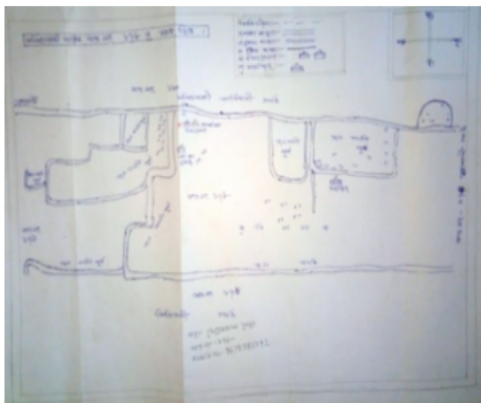

Nazri Naksha