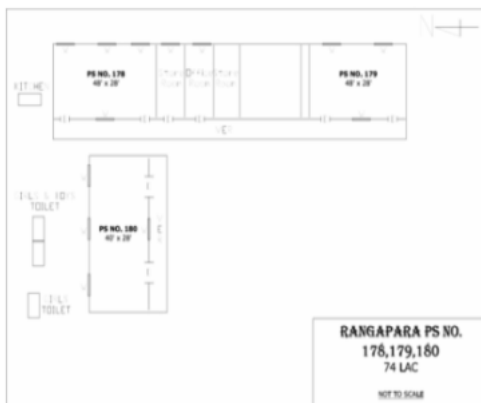

নিৰ্বাচক পঞ্জীয়ন বিষয়াৰ স্বাক্ষৰ

Nazri Naksha

Google Map View

Polling Station Building Front View

ভোটগ্ৰহন কেন্দ্ৰৰ সন্মুখৰ দৃশ্য

Cad View

Key MAP View

1 নাম : ছব্বন নেছা স্বামীৰ নাম: আব্দুল কাদিৰ ঘৰ নং : ০২ বয়স : 68 লিঙ্গ : মহিলা	GNS1704638 ফটো উপলব্ধ	2 নাম : আচিক আনচাৰি পিতাৰ নাম: আহমেদ আনচাৰি ঘৰ নং : ২ বয়স : 63 লিঙ্গ : পুৰুষ	GNS1704694 ফটো উপলব্ধ	D 3 নাম : ছাৰবাৰ জাহান স্বামীৰ নাম: মঃ আছিক আনচাৰী ঘৰ নং : ২ বয়স : 60 লিঙ্গ : মহিলা	GNS1704707 ফটো উপলব্ধ
4 নাম : ৰফিক আনছাৰী পিতাৰ নাম: আব্দুল জব্বৰ ঘৰ নং : ০২ বয়স : 52 লিঙ্গ : পুৰুষ	GNS1704672 ফটো উপলব্ধ	5 নাম : জৰিনা খাতুন পিতাৰ নাম: আব্দুল জব্বৰ ঘৰ নং : ২ বয়স : 45 লিঙ্গ : মহিলা	GNS1704683 ফটো উপলব্ধ	6 নাম : ৰাকিব আনচাৰী পিতাৰ নাম: আছিক আনচাৰী ঘৰ নং : ০২ বয়স : 40 লিঙ্গ : পুৰুষ	GNS1704718 ফটো উপলব্ধ
7 নাম : মনচুন জাহান পিতাৰ নাম: আচিক আনচাৰি ঘৰ নং : ২ বয়স : 40 লিঙ্গ : মহিলা	GNS1704730 ফটো উপলব্ধ	8 নাম : চুক্ৰা ভেংৰা পিতাৰ নাম: হৰুন ভেংৰা ঘৰ নং : ২ বয়স : 29 লিঙ্গ : পুৰুষ	GNS1403443 ফটো উপলব্ধ	9 নাম : পুষ্পা ভেংৰা পিতাৰ নাম: হৰুন ভেংৰা ঘৰ নং : ২ বয়স : 25 লিঙ্গ : মহিলা	GNS1419670 ফটো উপলব্ধ
10 নাম : চুগী চুৰিণ পিতাৰ নাম: ইলিয়াছ চুৰিন ঘৰ নং : 8 বয়স : 34 লিঙ্গ : মহিলা	GNS1712578 ফটো উপলব্ধ	E 11 নাম : জহাকিম চুৰিন পিতাৰ নাম: ইলিয়াছ চুৰিন ঘৰ নং : 8 বয়স : 28 লিঙ্গ : পুৰুষ	GNS0266585 ফটো উপলব্ধ	12 নাম : মাংৰা চুৰিন পিতাৰ নাম: কিনু চুৰিন ঘৰ নং : ৫ বয়স : 36 লিঙ্গ : পুৰুষ	GNS0279307 ফটো উপলব্ধ
13 নাম : বনি বাৰ্লা পিতাৰ নাম: জানি বাৰ্লা ঘৰ নং : ৫ বয়স : 22 লিঙ্গ : পুৰুষ	GNS1441005 ফটো উপলব্ধ	14 নাম : বিজয় চুৰিণ পিতাৰ নাম: মাকীছ চুৰিণ ঘৰ নং : ৬ বয়স : 38 লিঙ্গ : পুৰুষ	GNS1712761 ফটো উপলব্ধ	15 নাম : মাৰ্কুচ চুৰিন পিতাৰ নাম: তুনি চুৰিন ঘৰ নং : ৬ বয়স : 36 লিঙ্গ : পুৰুষ	GNS1411347 ফটো উপলব্ধ
16 নাম : ঘাচকু চুৰিন পিতাৰ নাম: মাকীছ চুৰিন ঘৰ নং : ৬ বয়স : 33 লিঙ্গ : পুৰুষ	GNS0291948 ফটো উপলব্ধ	17 নাম : মেৰী চুৰিন স্বামীৰ নাম: ঘাচকু চুৰিন ঘৰ নং : ৬ বয়স : 30 লিঙ্গ : মহিলা	GNS0292169 ফটো উপলব্ধ	18 নাম : ফিলিপ লংগা পিতাৰ নাম: ছিলাবিনুছ লংগা ঘৰ নং : ৮ বয়স : 30 লিঙ্গ : পুৰুষ	GNS1418649 ফটো উপলব্ধ
19 নাম : জিৱন লাংগা পিতাৰ নাম: চিলবুচ লাংগা ঘৰ নং : ৮ বয়স : 29 লিঙ্গ : পুৰুষ	GNS1418912 ফটো উপলব্ধ	S 20 নাম : সৰজ বৰা দেৱী স্বামীৰ নাম: বগীৰাম সুত ঘৰ নং : 9 বয়স : 26 লিঙ্গ : মহিলা	GNS0369546 ফটো উপলব্ধ	21 নাম : তাচিমা কনগাডী স্বামীৰ নাম: কোচাল কনগাডী ঘৰ নং : ১০ বয়স : 37 লিঙ্গ : মহিলা	GNS0165399 ফটো উপলব্ধ
22 নাম : মেৰীয়ানা কনগাডী পিতাৰ নাম: কালোজ কনগাডী ঘৰ নং : ১০ বয়স : 36 লিঙ্গ : মহিলা	GNS0165449 ফটো উপলব্ধ	23 নাম : ডেভিদ কনগাডী পিতাৰ নাম: কলুছ কনগাডী ঘৰ নং : ১০ বয়স : 36 লিঙ্গ : পুৰুষ	GNS1712261 ফটো উপলব্ধ	24 নাম : কুশল কনগাডী পিতাৰ নাম: কলচ কনগাডী ঘৰ নং : ১০ বয়স : 34 লিঙ্গ : পুৰুষ	GNS1712567 ফটো উপলব্ধ
25 নাম : আগষ্টিনা কনগাডী পিতাৰ নাম: ডেভিদ কনগাডী ঘৰ নং : ১০ বয়স : 33 লিঙ্গ : মহিলা	GNS1712272 ফটো উপলব্ধ	26 নাম : তেইফিল কংগাৰী পিতাৰ নাম: কাৰলুচ কংগাৰী ঘৰ নং : ১০ বয়স : 33 লিঙ্গ : পুৰুষ	GNS0001057 ফটো উপলব্ধ	27 নাম : চুচিলা কনগাডী পিতাৰ নাম: কালোছ কনগাডী ঘৰ নং : ১০ বয়স : 27 লিঙ্গ : মহিলা	GNS0165829 ফটো উপলব্ধ
28 নাম : ফৰিদ আহমেদ পিতাৰ নাম: আয়ুব আলী ঘৰ নং : ১১ বয়স : 75 লিঙ্গ : পুৰুষ	GNS1704741 ফটো উপলব্ধ	29 নাম : হাবাৰন নেছা স্বামীৰ নাম: ফৰিদ আহমেদ ঘৰ নং : ১১ বয়স : 55 লিঙ্গ : মহিলা	GNS1704752 ফটো উপলব্ধ	30 নাম : মমতা আহমেদ পিতাৰ নাম: ফৰিদ আহমেদ ঘৰ নং : ১১ বয়স : 39 লিঙ্গ : মহিলা	GNS1704763 ফটো উপলব্ধ