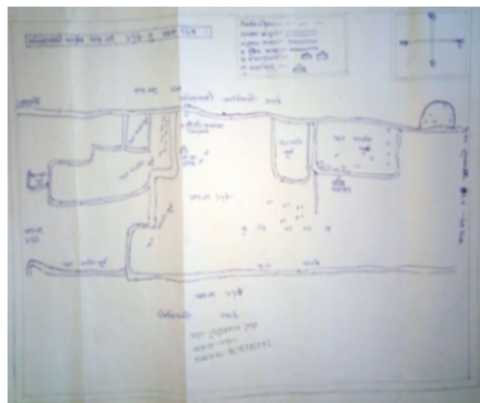

নিৰ্বাচক পঞ্জীয়ন বিষয়াৰ স্বাক্ষৰ

Nazri Naksha

Google Map View

Polling Station Building Front View

ভোটগ্ৰহন কেন্দ্ৰৰ সন্মুখৰ দৃশ্য

Cad View

Key MAP View

1 নাম : ছব্বন নেছা স্বামীৰ নাম: আব্দুল কাদিৰ ঘৰ নং : ০২ বয়স : 68 লিঙ্গ : মহিলা	GNS1704638 ফটো উপলব্ধ	2 নাম : আচিক আনচাৰি পিতাৰ নাম: আহমেদ আনচাৰি ঘৰ নং : ২ বয়স : 63 লিঙ্গ : পুৰুষ	GNS1704694 ফটো উপলব্ধ	D 3 নাম : ছাৰবাৰ জাহান স্বামীৰ নাম: মঃ আছিক আনচাৰী ঘৰ নং : ২ বয়স : 60 লিঙ্গ : মহিলা	GNS1704707 ফটো উপলব্ধ
4 নাম : ৰফিক আনছাৰী পিতাৰ নাম: আব্দুল জব্বৰ ঘৰ নং : ০২ বয়স : 52 লিঙ্গ : পুৰুষ	GNS1704672 ফটো উপলব্ধ	5 নাম : জৰিনা খাতুন পিতাৰ নাম: আব্দুল জব্বৰ ঘৰ নং : ২ বয়স : 45 লিঙ্গ : মহিলা	GNS1704683 ফটো উপলব্ধ	6 নাম : ৰাকিব আনচাৰী পিতাৰ নাম: আছিক আনচাৰী ঘৰ নং : ০২ বয়স : 40 লিঙ্গ : পুৰুষ	GNS1704718 ফটো উপলব্ধ
7 নাম : মনচুন জাহান পিতাৰ নাম: আচিক আনচাৰি ঘৰ নং : ২ বয়স : 40 লিঙ্গ : মহিলা	GNS1704730 ফটো উপলব্ধ	8 নাম : চুক্ৰা ভেংৰা পিতাৰ নাম: হৰুন ভেংৰা ঘৰ নং : ২ বয়স : 29 লিঙ্গ : পুৰুষ	GNS1403443 ফটো উপলব্ধ	9 নাম : পুষ্পা ভেংৰা পিতাৰ নাম: হৰুন ভেংৰা ঘৰ নং : ২ বয়স : 25 লিঙ্গ : মহিলা	GNS1419670 ফটো উপলব্ধ
10 নাম : চুগী চুৰিণ পিতাৰ নাম: ইলিয়াছ চুৰিন ঘৰ নং : 8 বয়স : 34 লিঙ্গ : মহিলা	GNS1712578 ফটো উপলব্ধ	E 11 নাম : জহাকিম চুৰিন পিতাৰ নাম: ইলিয়াছ চুৰিন ঘৰ নং : 8 বয়স : 28 লিঙ্গ : পুৰুষ	GNS0266585 ফটো উপলব্ধ	12 নাম : মাংৰা চুৰিন পিতাৰ নাম: কিনু চুৰিন ঘৰ নং : ৫ বয়স : 36 লিঙ্গ : পুৰুষ	GNS0279307 ফটো উপলব্ধ
13 নাম : বনি বাৰ্লা পিতাৰ নাম: জানি বাৰ্লা ঘৰ নং : ৫ বয়স : 22 লিঙ্গ : পুৰুষ	GNS1441005 ফটো উপলব্ধ	14 নাম : বিজয় চুৰিণ পিতাৰ নাম: মাকীছ চুৰিণ ঘৰ নং : ৬ বয়স : 38 লিঙ্গ : পুৰুষ	GNS1712761 ফটো উপলব্ধ	15 নাম : মাৰ্কুচ চুৰিন পিতাৰ নাম: তুনি চুৰিন ঘৰ নং : ৬ বয়স : 36 লিঙ্গ : পুৰুষ	GNS1411347 ফটো উপলব্ধ
16 নাম : ঘাচকু চুৰিন পিতাৰ নাম: মাকীছ চুৰিন ঘৰ নং : ৬ বয়স : 33 লিঙ্গ : পুৰুষ	GNS0291948 ফটো উপলব্ধ	17 নাম : মেৰী চুৰিন স্বামীৰ নাম: ঘাচকু চুৰিন ঘৰ নং : ৬ বয়স : 30 লিঙ্গ : মহিলা	GNS0292169 ফটো উপলব্ধ	18 নাম : ফিলিপ লংগা পিতাৰ নাম: ছিলাবিনুছ লংগা ঘৰ নং : ৮ বয়স : 30 লিঙ্গ : পুৰুষ	GNS1418649 ফটো উপলব্ধ
19 নাম : জিৱন লাংগা পিতাৰ নাম: চিলবুচ লাংগা ঘৰ নং : ৮ বয়স : 29 লিঙ্গ : পুৰুষ	GNS1418912 ফটো উপলব্ধ	S 20 নাম : সৰজ বৰা দেৱী স্বামীৰ নাম: বগীৰাম সুত ঘৰ নং : 9 বয়স : 26 লিঙ্গ : মহিলা	GNS0369546 ফটো উপলব্ধ	21 নাম : তাচিমা কনগাডী স্বামীৰ নাম: কোচাল কনগাডী ঘৰ নং : ১০ বয়স : 37 লিঙ্গ : মহিলা	GNS0165399 ফটো উপলব্ধ
22 নাম : মেৰীয়ানা কনগাডী পিতাৰ নাম: কালোজ কনগাডী ঘৰ নং : ১০ বয়স : 36 লিঙ্গ : মহিলা	GNS0165449 ফটো উপলব্ধ	23 নাম : ডেভিদ কনগাডী পিতাৰ নাম: কলুছ কনগাডী ঘৰ নং : ১০ বয়স : 36 লিঙ্গ : পুৰুষ	GNS1712261 ফটো উপলব্ধ	24 নাম : কুশল কনগাডী পিতাৰ নাম: কলচ কনগাডী ঘৰ নং : ১০ বয়স : 34 লিঙ্গ : পুৰুষ	GNS1712567 ফটো উপলব্ধ
25 নাম : আগষ্টিনা কনগাডী পিতাৰ নাম: ডেভিদ কনগাডী ঘৰ নং : ১০ বয়স : 33 লিঙ্গ : মহিলা	GNS1712272 ফটো উপলব্ধ	26 নাম : তেইফিল কংগাৰী পিতাৰ নাম: কাৰলুচ কংগাৰী ঘৰ নং : ১০ বয়স : 33 লিঙ্গ : পুৰুষ	GNS0001057 ফটো উপলব্ধ	27 নাম : চুচিলা কনগাডী পিতাৰ নাম: কালোছ কনগাডী ঘৰ নং : ১০ বয়স : 27 লিঙ্গ : মহিলা	GNS0165829 ফটো উপলব্ধ
28 নাম : ফৰিদ আহমেদ পিতাৰ নাম: আয়ুব আলী ঘৰ নং : ১১ বয়স : 75 লিঙ্গ : পুৰুষ	GNS1704741 ফটো উপলব্ধ	29 নাম : হাবাৰন নেছা স্বামীৰ নাম: ফৰিদ আহমেদ ঘৰ নং : ১১ বয়স : 55 লিঙ্গ : মহিলা	GNS1704752 ফটো উপলব্ধ	30 নাম : মমতা আহমেদ পিতাৰ নাম: ফৰিদ আহমেদ ঘৰ নং : ১১ বয়স : 39 লিঙ্গ : মহিলা	GNS1704763 ফটো উপলব্ধ